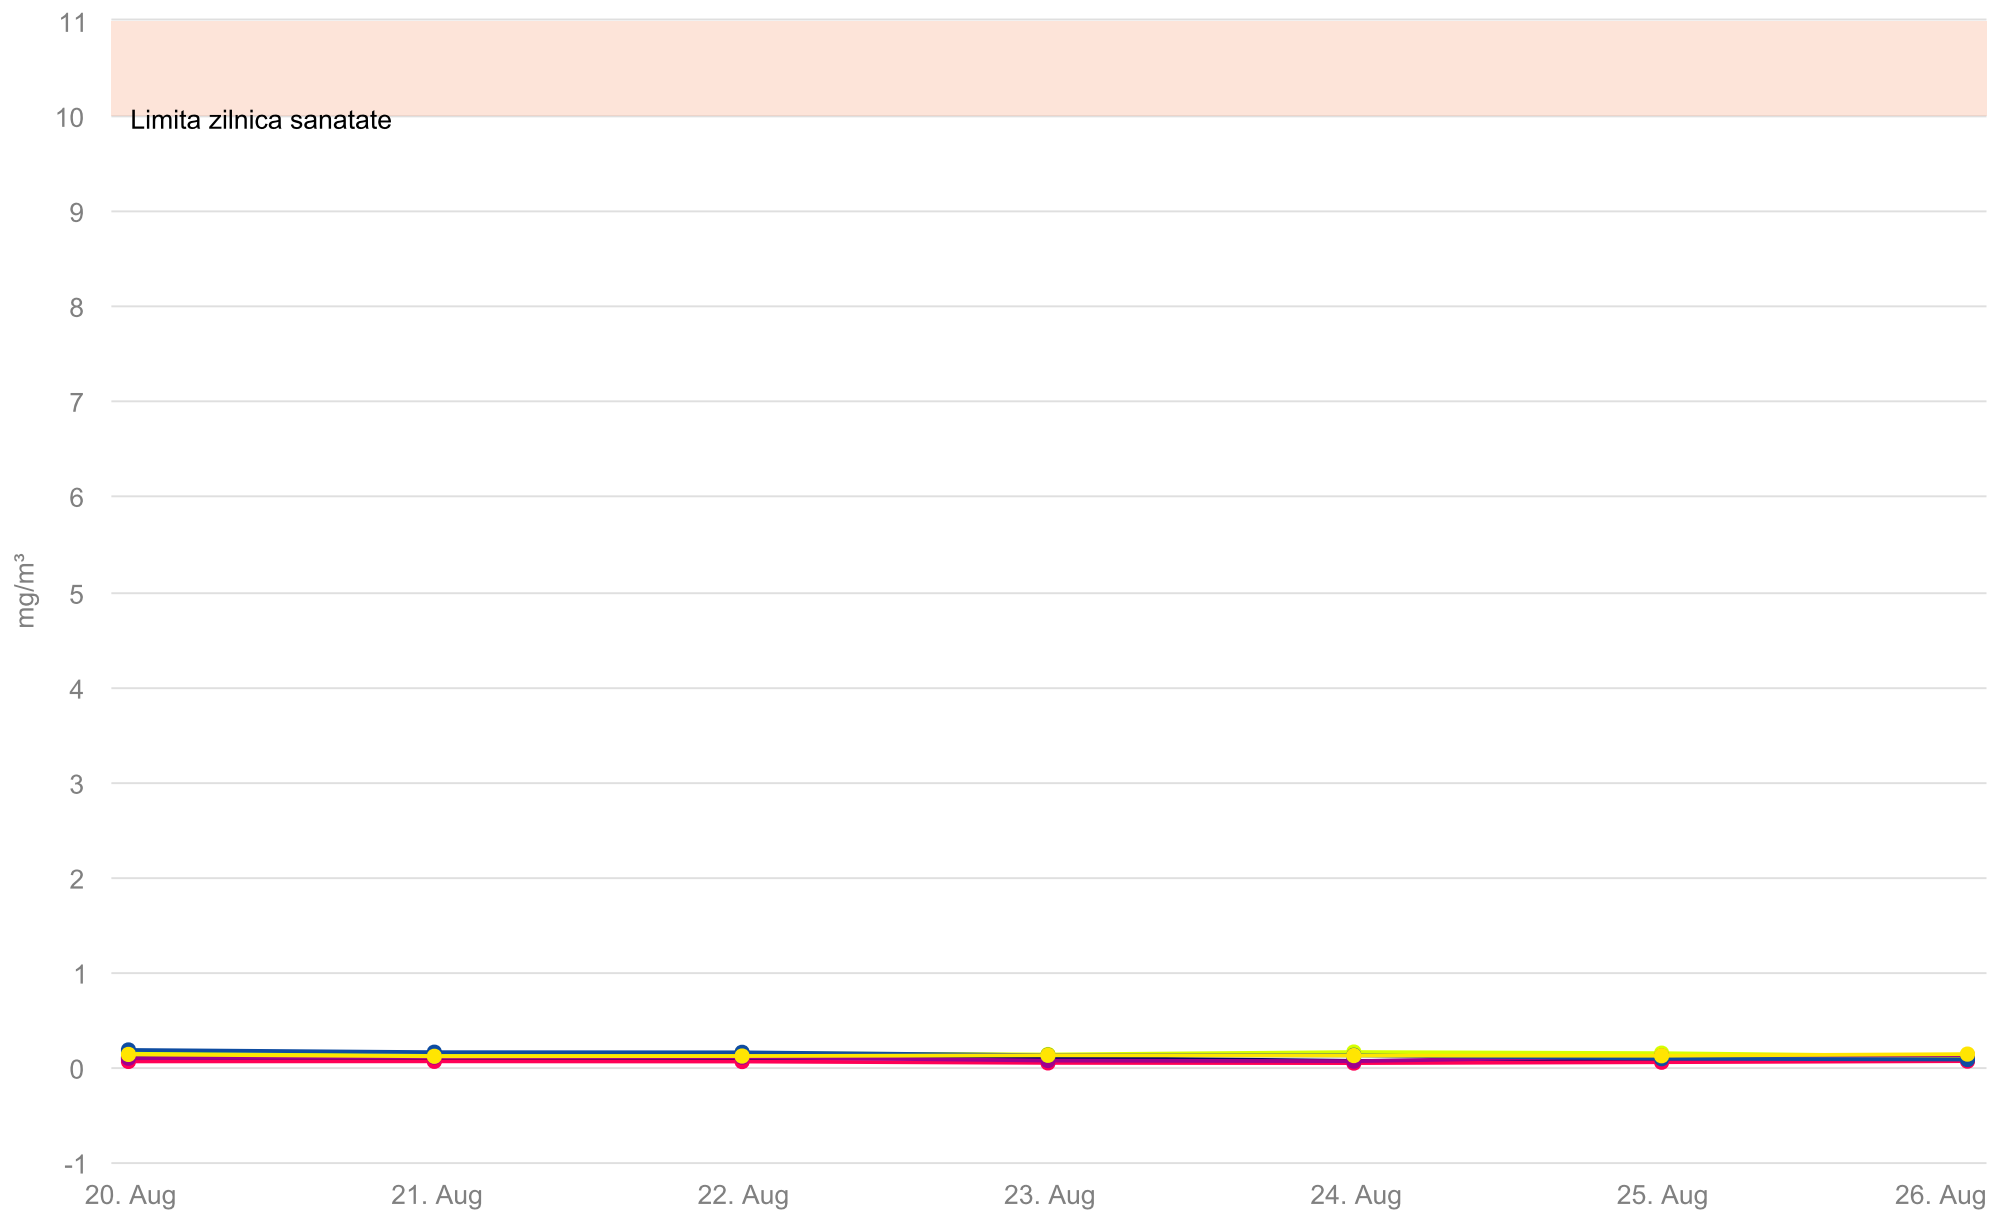

Interval:2018/08/20 00:00:00 - 2018/08/27 00:00:00

● PH-1 - 9830B - CO - Maximul zilnic medie mobila    ◆ PH-2 - 9830B - CO - Maximul zilnic medie mobila    ■ PH-3 - 9830B - CO - Maximul zilnic medie mobila  
▲ PH-4 - 9830B - CO - Maximul zilnic medie mobila    ▼ PH-5 - 9830B - CO - Maximul zilnic medie mobila    ● PH-6 - 9830B - CO - Maximul zilnic medie mobila