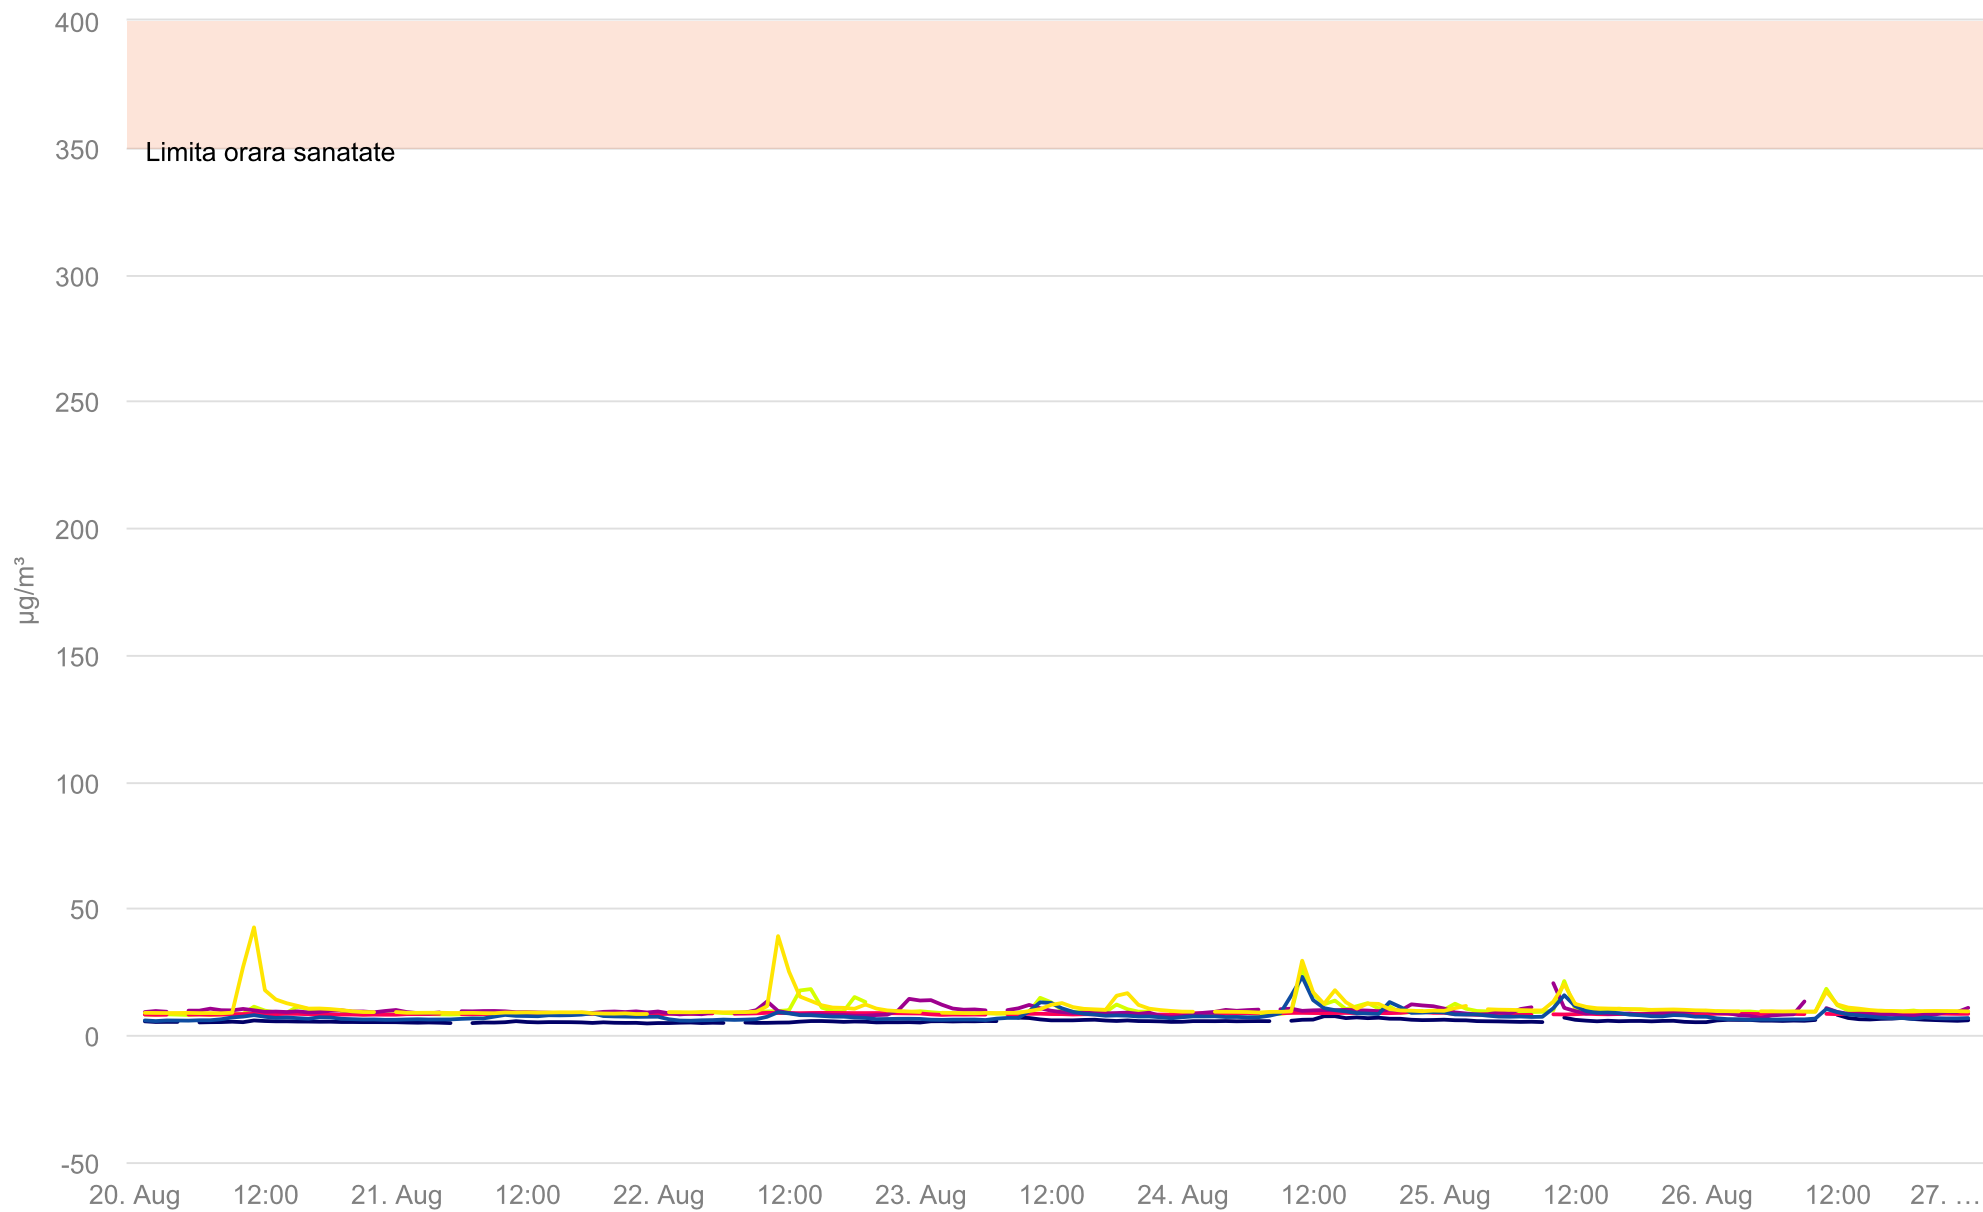

Interval:2018/08/20 00:00:00 - 2018/08/27 00:00:00

● PH-1 - 9850B - SO2 - Valori orare    ◆ PH-2 - 9850B - SO2 - Valori orare    ■ PH-3 - 9850B - SO2 - Valori orare    ▲ PH-4 - 9850B - SO2 - Valori orare  
▼ PH-5 - 9850B - SO2 - Valori orare    ● PH-6 - 9850B - SO2 - Valori orare