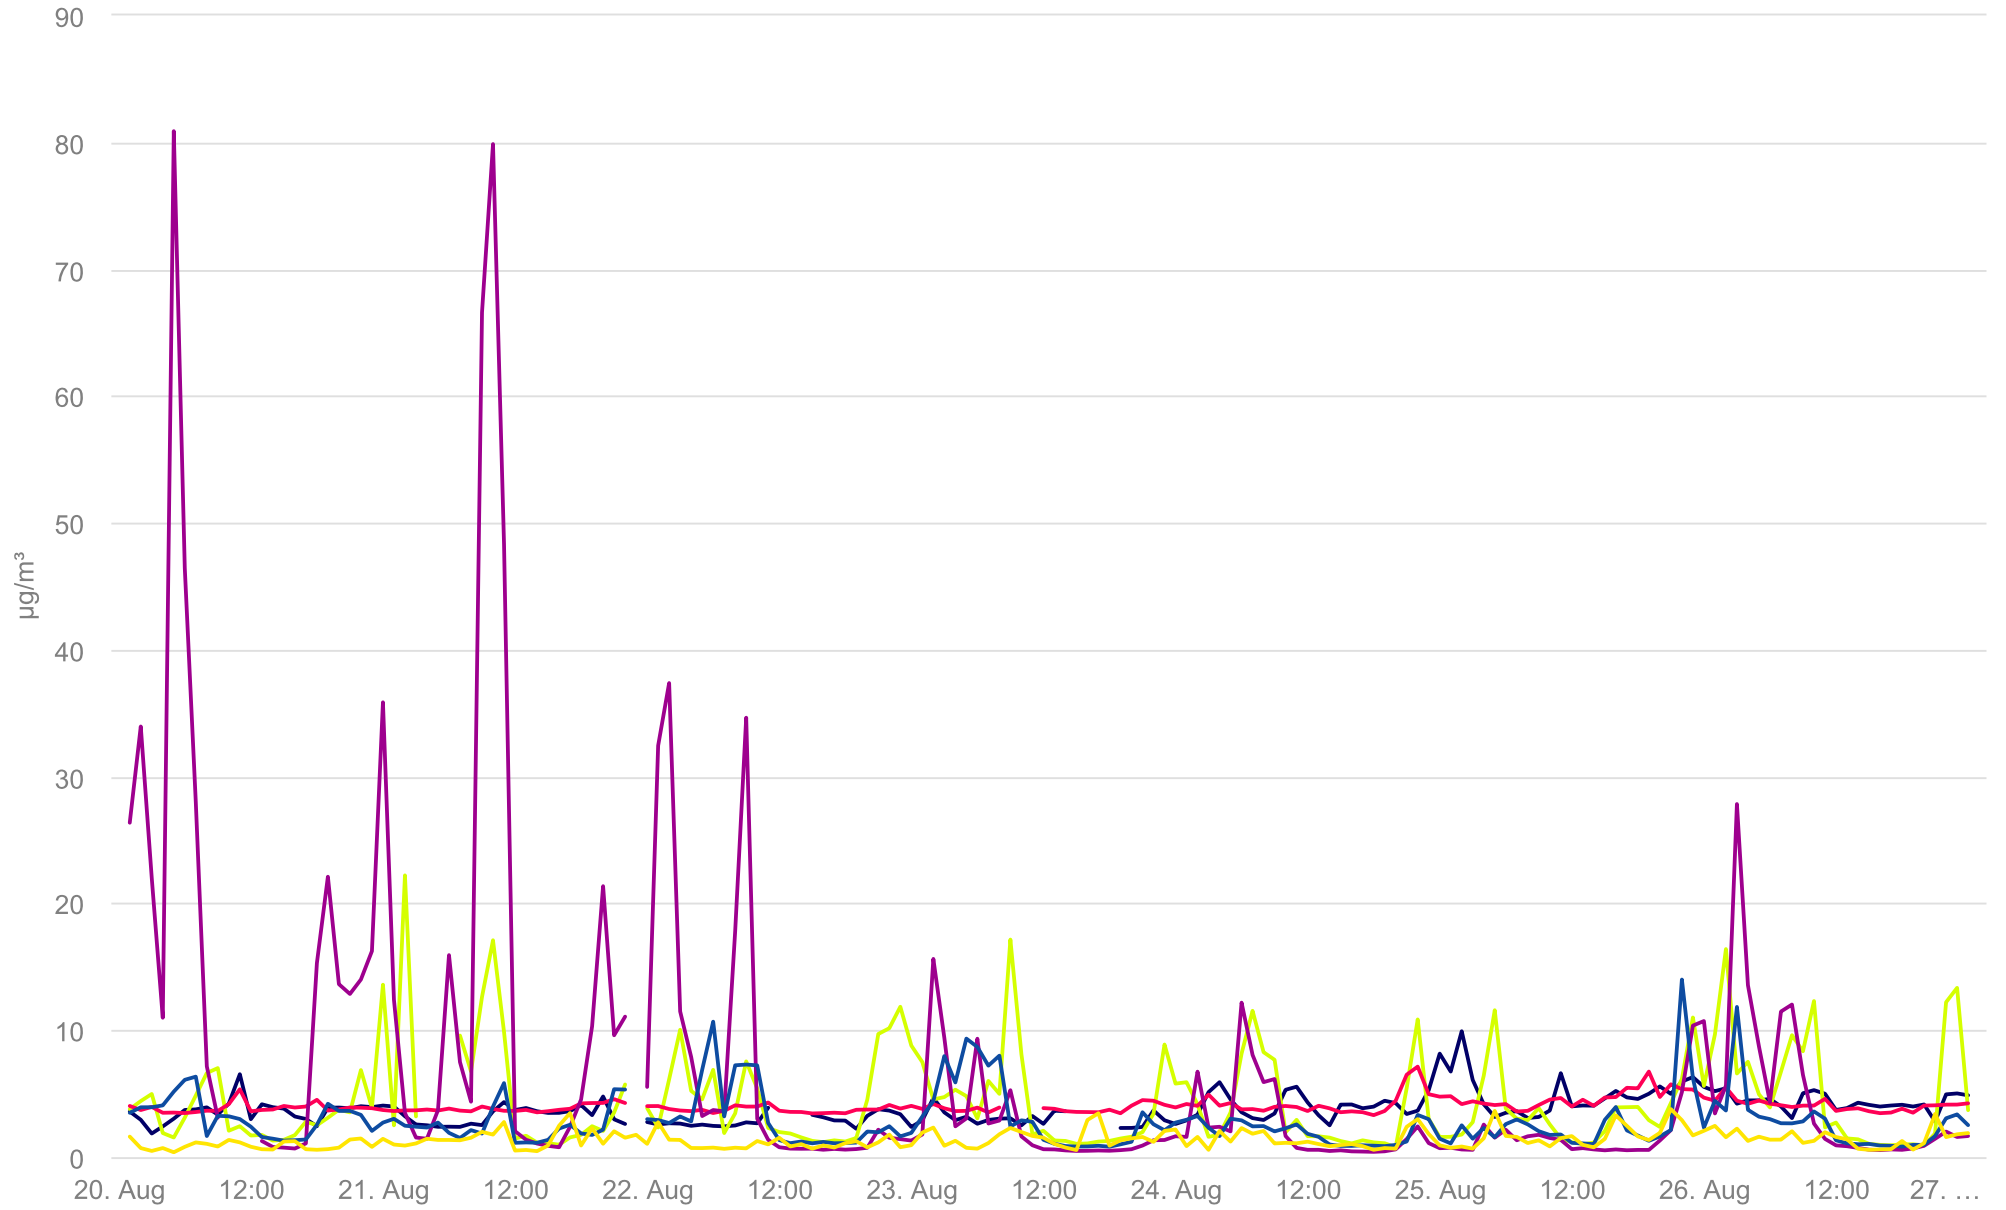

Interval:2018/08/20 00:00:00 - 2018/08/27 00:00:00

● PH-1 - BTEX 2000 - Benzen - Valori orare

◆ PH-2 - BTEX 2000 - Benzen - Valori orare

■ PH-3 - BTEX 2000 - Benzen - Valori orare

▲ PH-4 - BTEX 2000 - Benzen - Valori orare

▼ PH-5 - BTEX 2000 - Benzen - Valori orare

● PH-6 - AMA GC5000 - Benzen - Valori orare