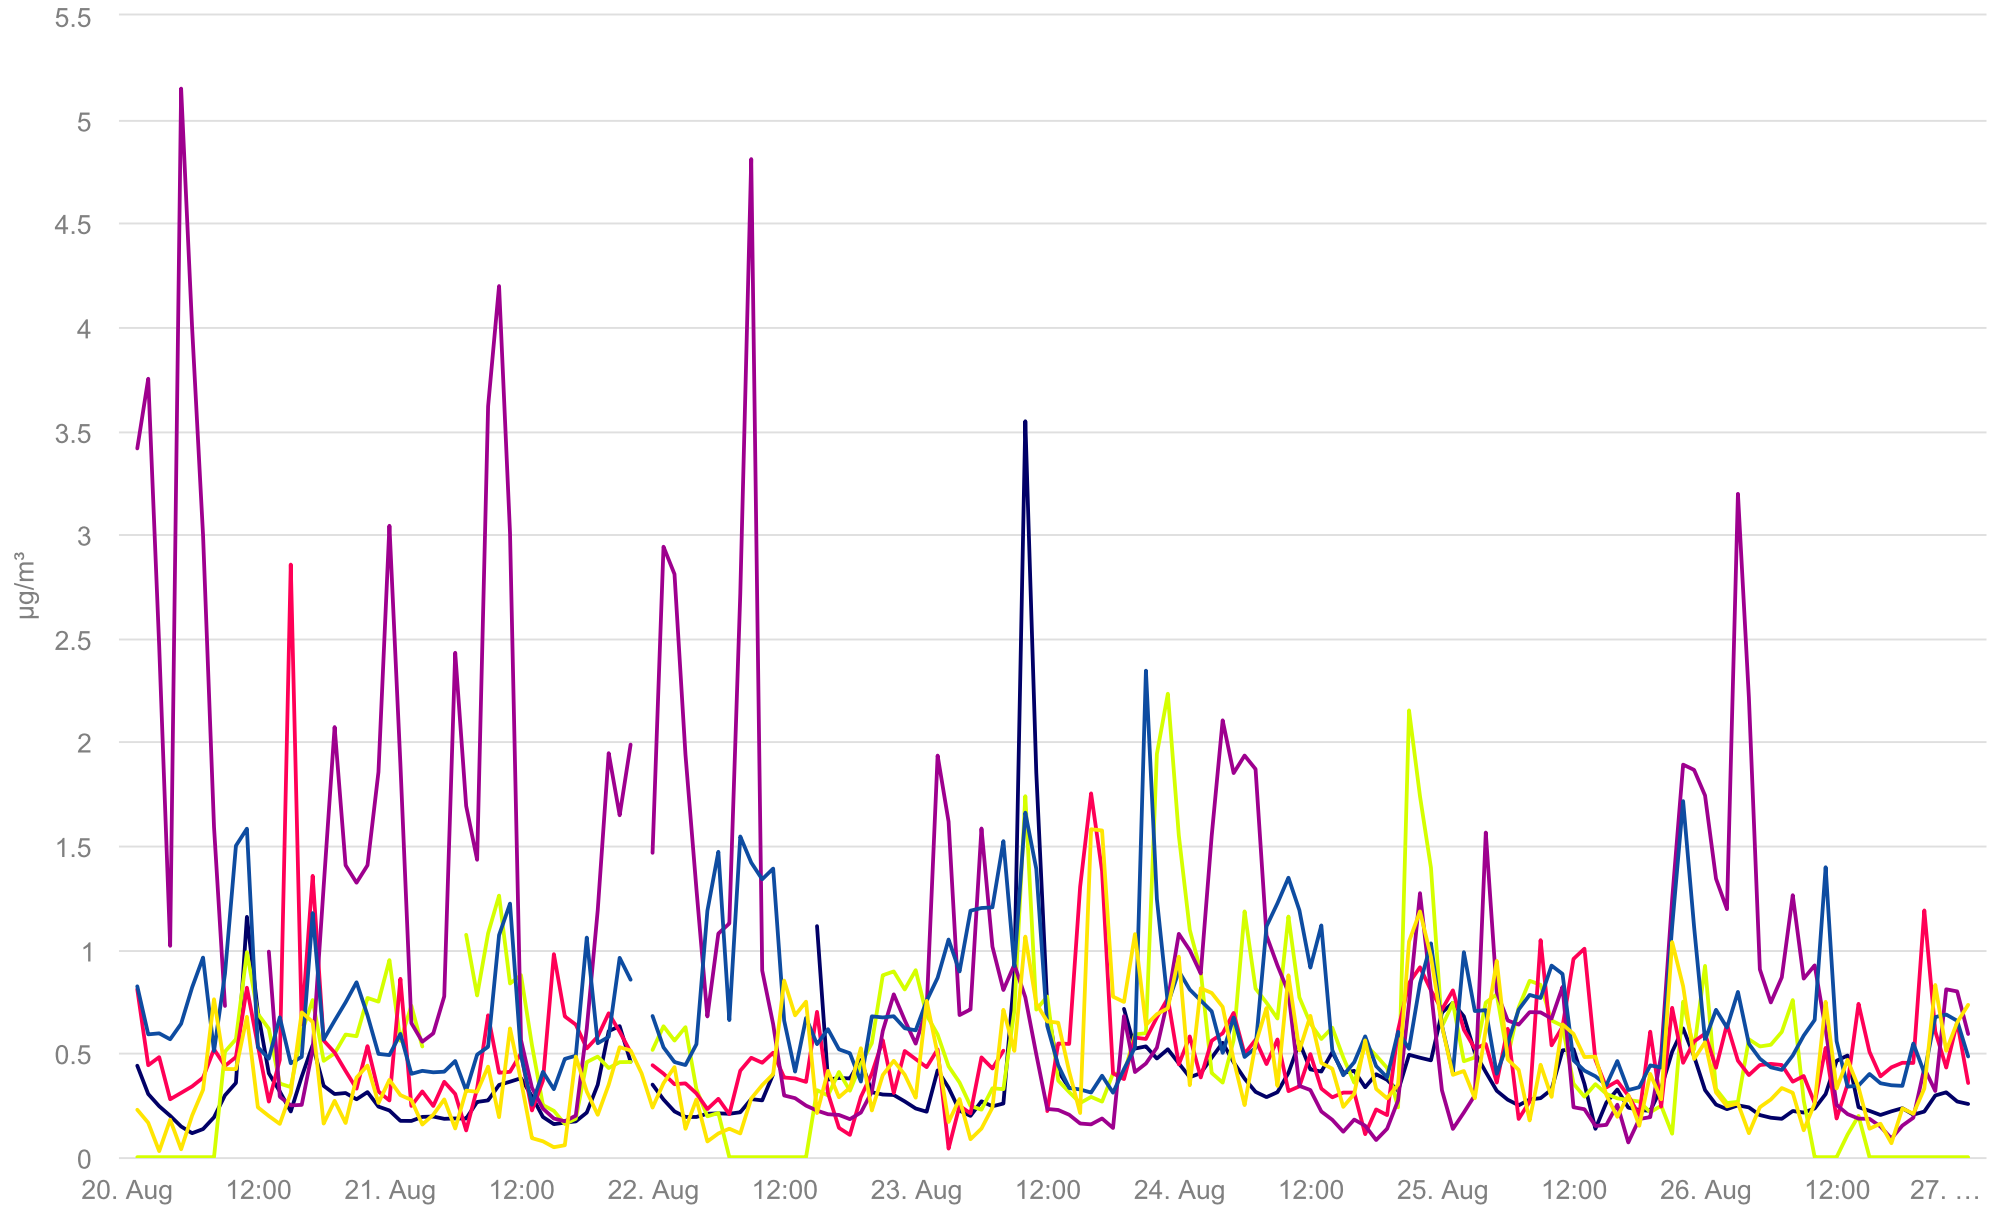

Interval:2018/08/20 00:00:00 - 2018/08/27 00:00:00

PH-1 - BTEX 2000 - o-Xilen - Valori orare

PH-2 - BTEX 2000 - o-Xilen - Valori orare

PH-3 - BTEX 2000 - o-Xilen - Valori orare

PH-4 - BTEX 2000 - o-Xilen - Valori orare

PH-5 - BTEX 2000 - o-Xilen - Valori orare

PH-6 - AMA GC5000 - o-Xilen - Valori orare