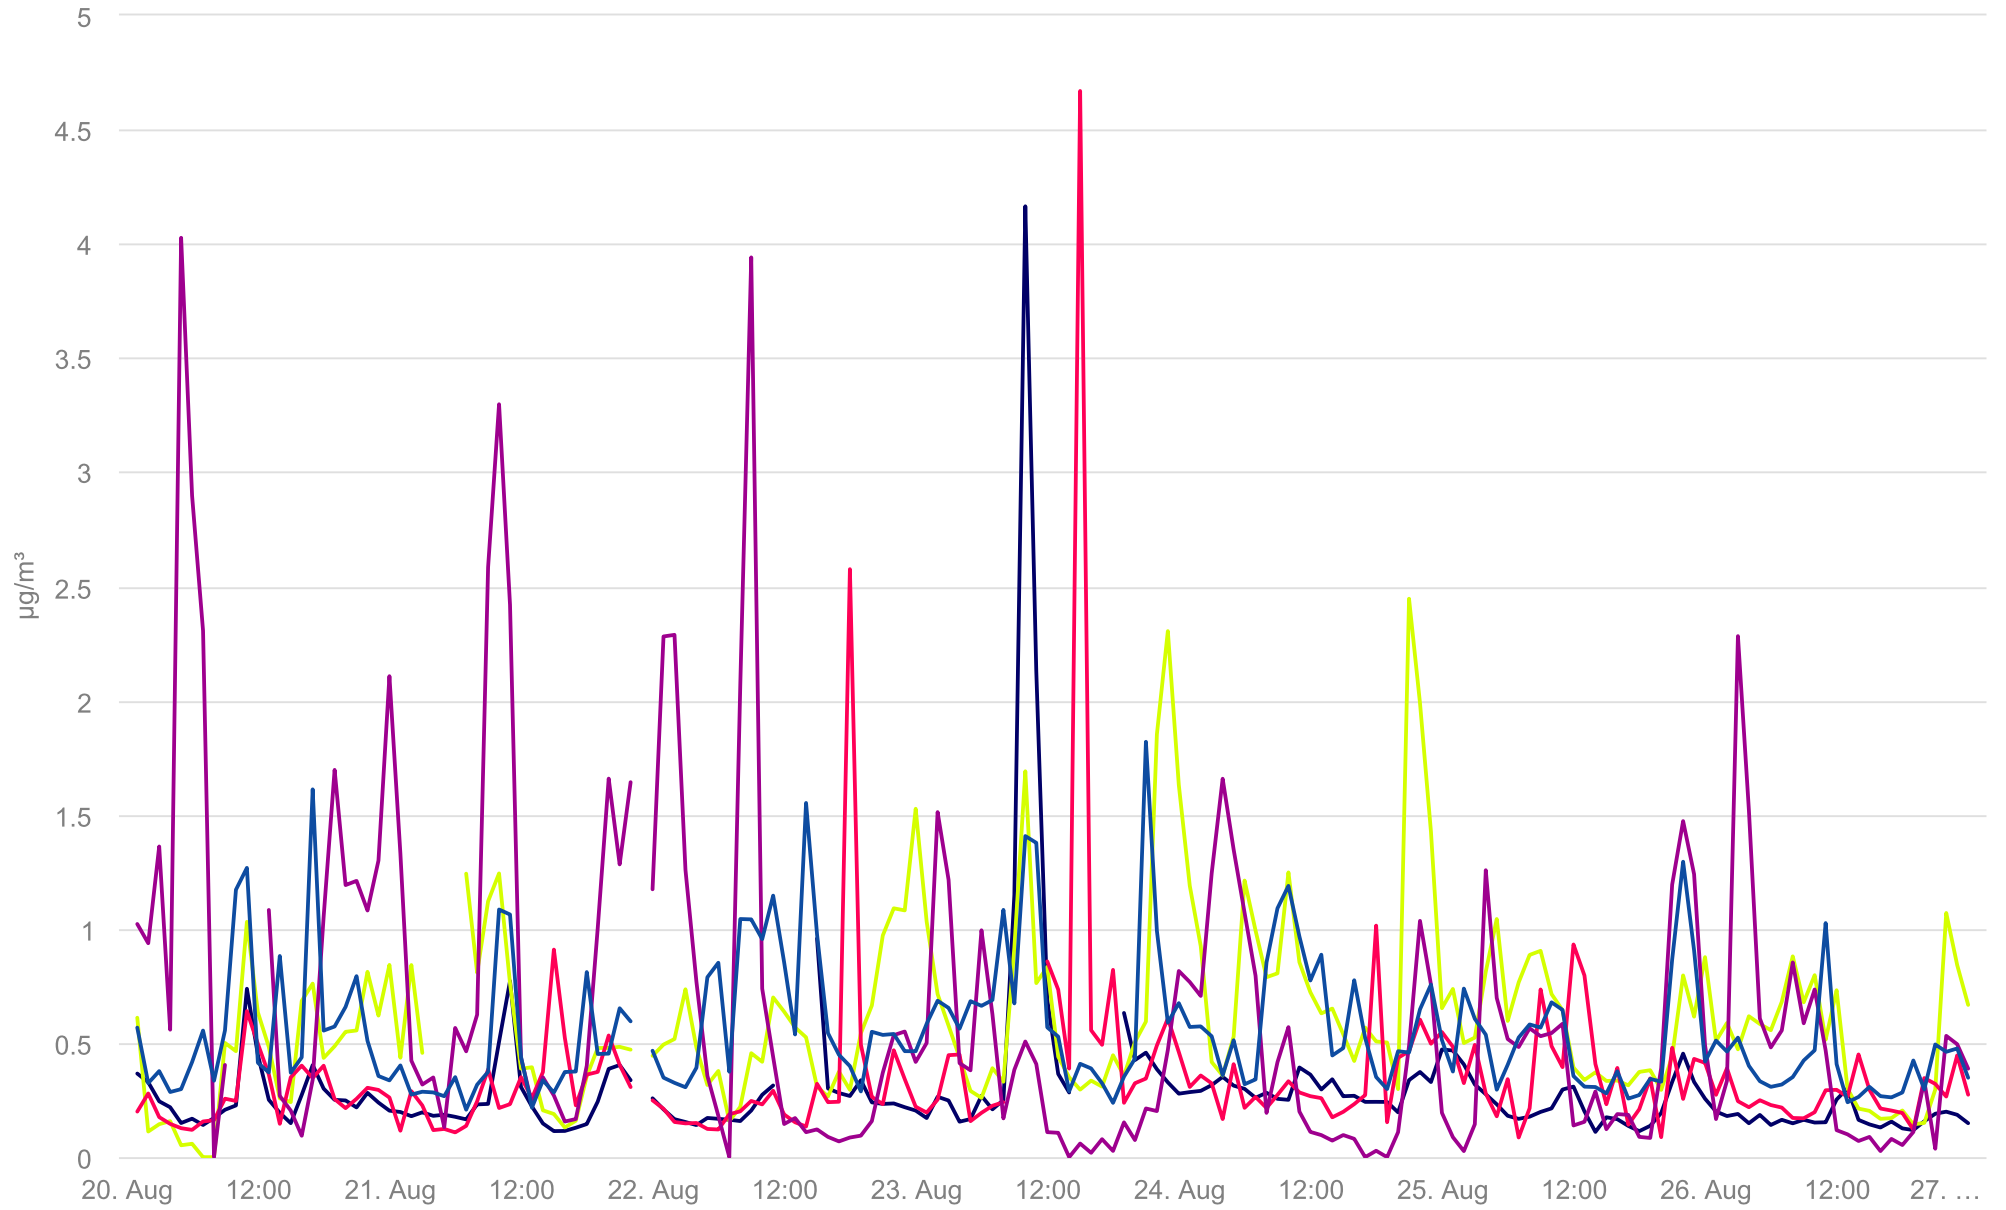

Interval:2018/08/20 00:00:00 - 2018/08/27 00:00:00

PH-1 - BTEX 2000 - p-Xilen - Valori orare

PH-2 - BTEX 2000 - p-Xilen - Valori orare

PH-3 - BTEX 2000 - p-Xilen - Valori orare

PH-4 - BTEX 2000 - p-Xilen - Valori orare

PH-5 - BTEX 2000 - p-Xilen - Valori orare