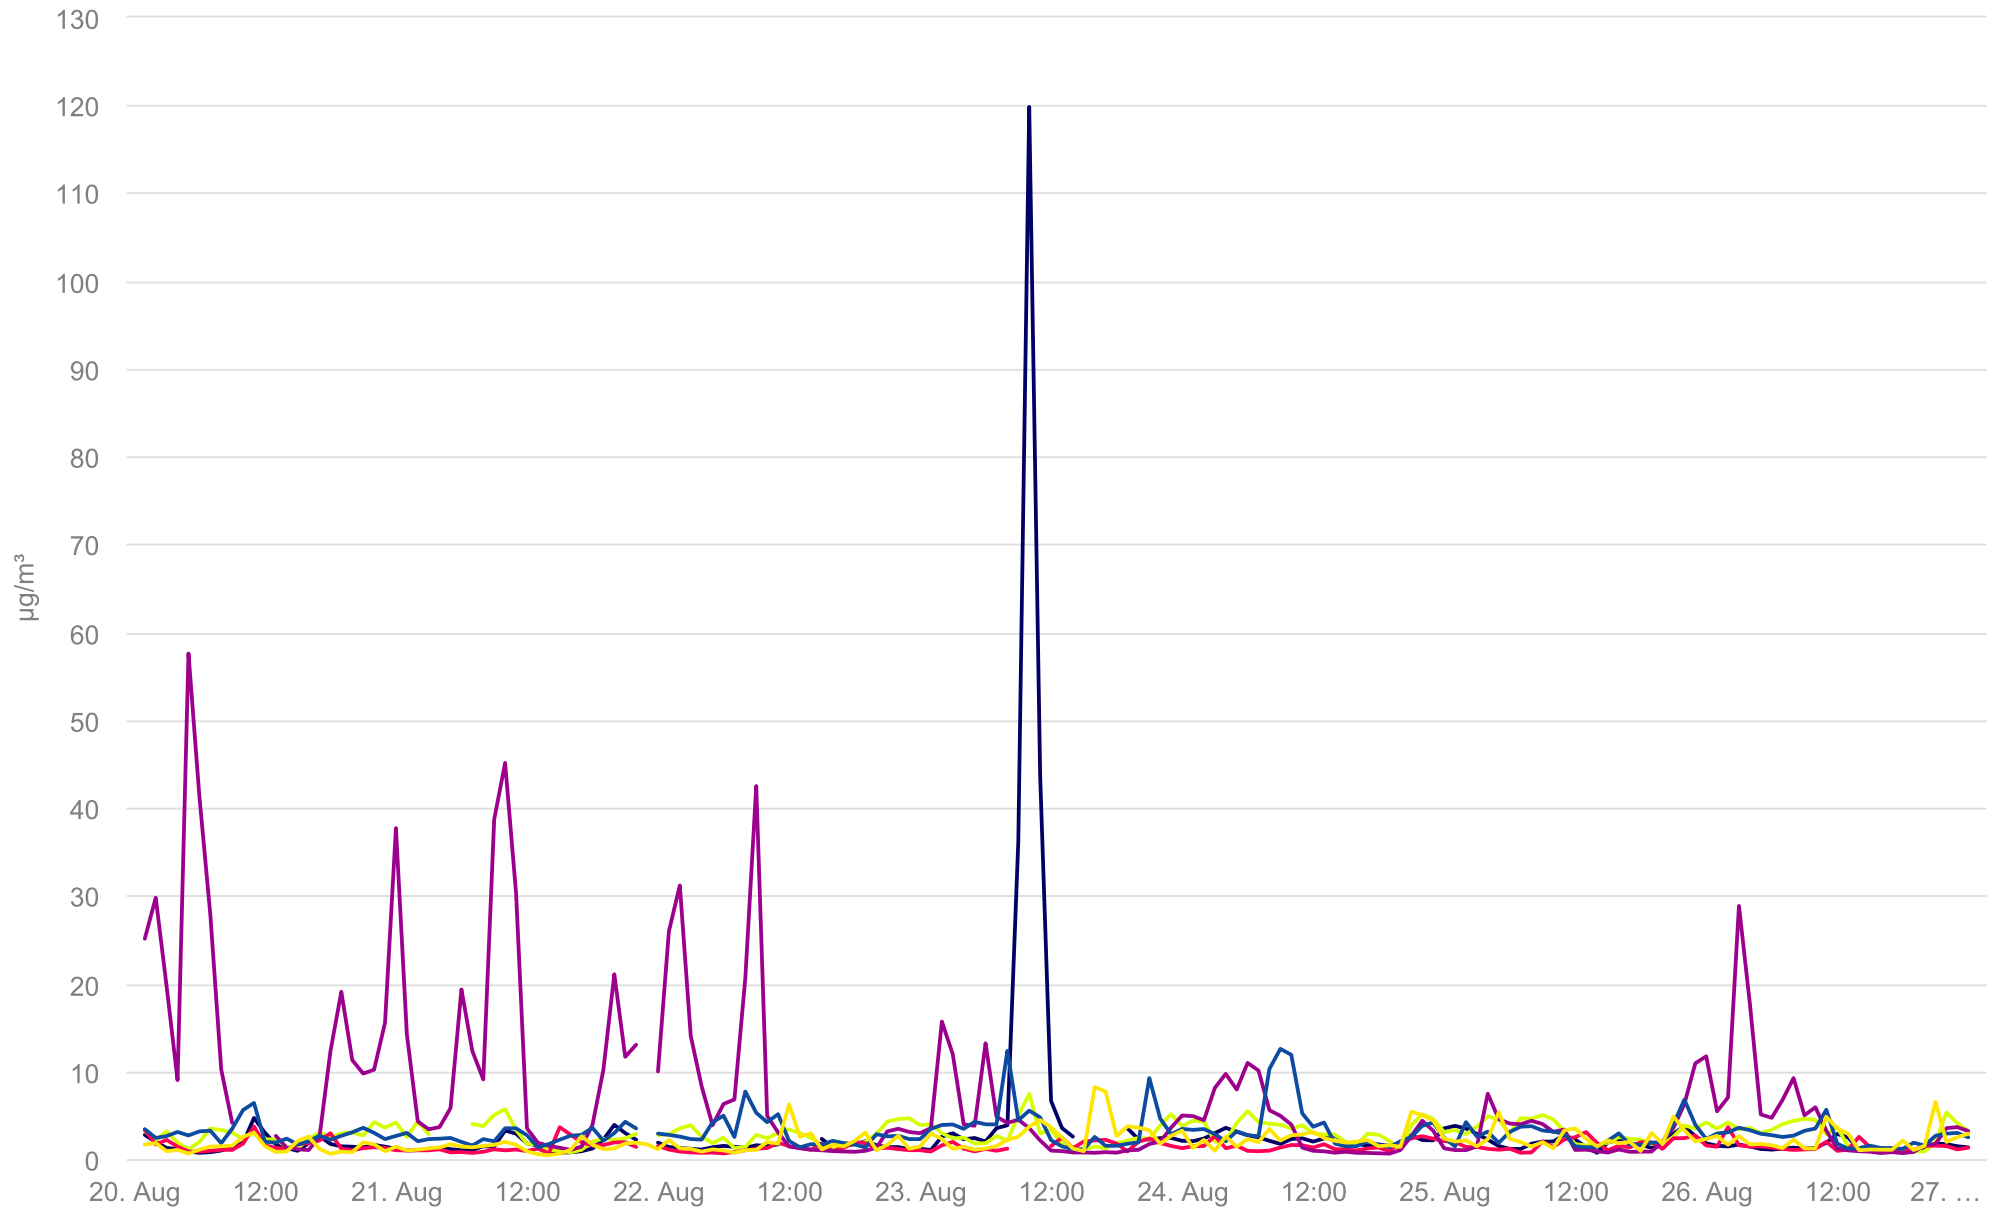

Interval:2018/08/20 00:00:00 - 2018/08/27 00:00:00

PH-1 - BTEX 2000 - Toluene - Valori orare

PH-2 - BTEX 2000 - Toluene - Valori orare

PH-3 - BTEX 2000 - Toluene - Valori orare

PH-4 - BTEX 2000 - Toluene - Valori orare

PH-5 - BTEX 2000 - Toluene - Valori orare

PH-6 - AMA GC5000 - Toluene - Valori orare