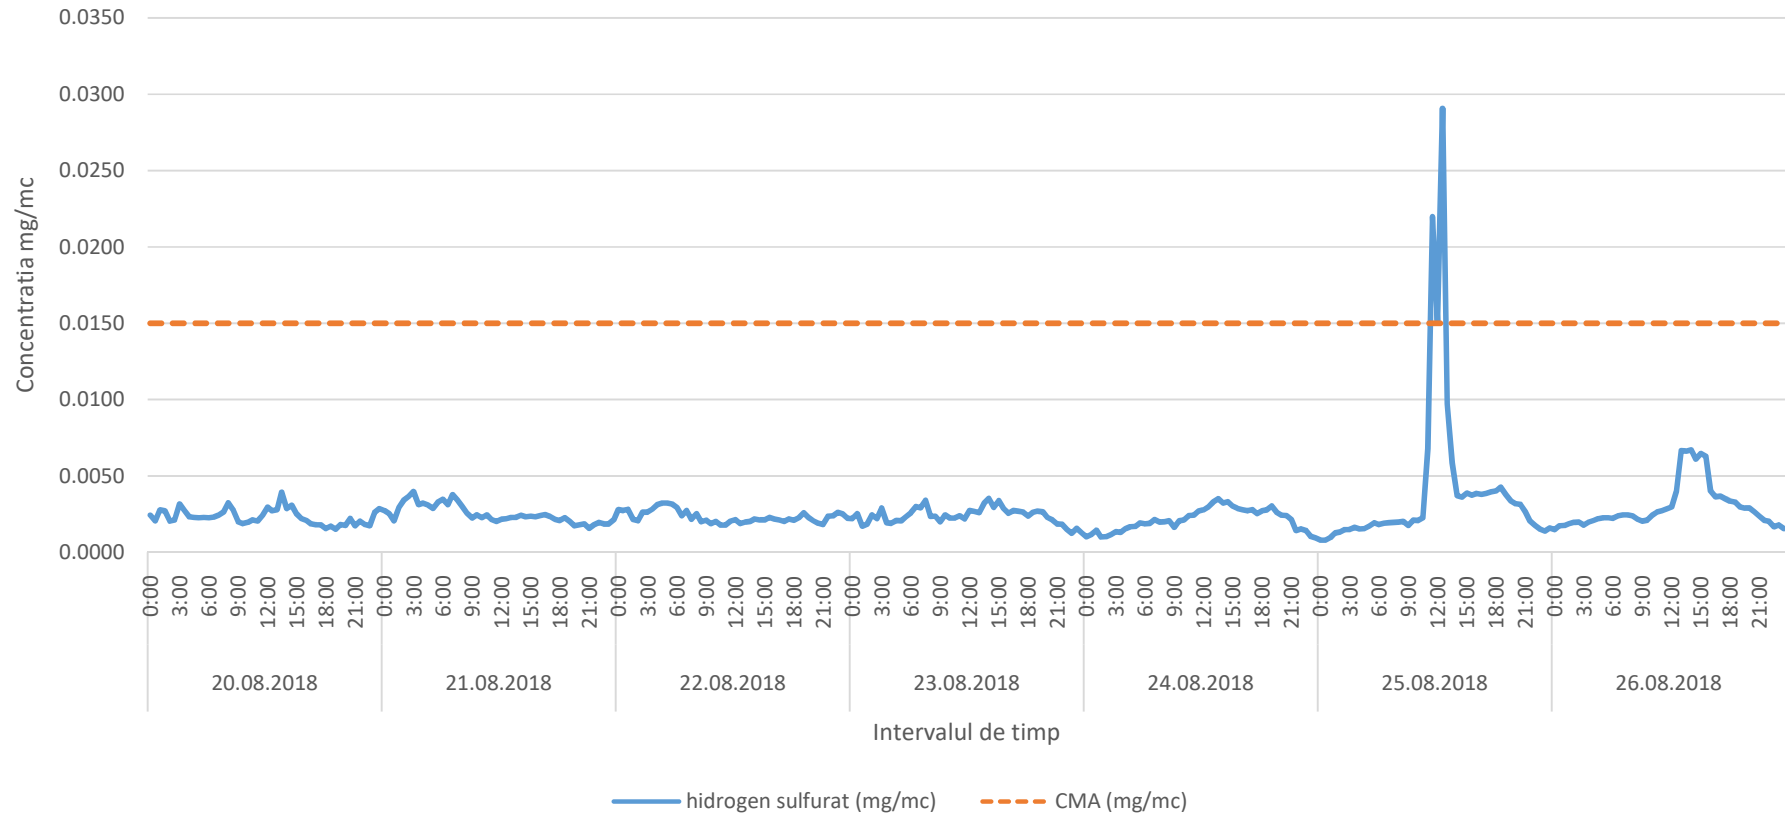

In data de 11.08.2018 stia mobilanr2 a fost amplasata in zona platformei industriale de nord conform planului de monitorizare suplimentara al APM Prahova.
Mai jos sunt prezentate rezultatele monitorizarii in perioada 20.08.2018- 26.08.2018 precum si harta pozitionarii acestuia.

Variatia indicatorului H2S in intervalul 20.08.2018-26.08.2018 in zona de nord a Municipiului Ploiesti

Variatia indicatorului SO2 in intervalul 20.08.2018-26.08.2018 in zona de nord a Municipiului Ploiesti