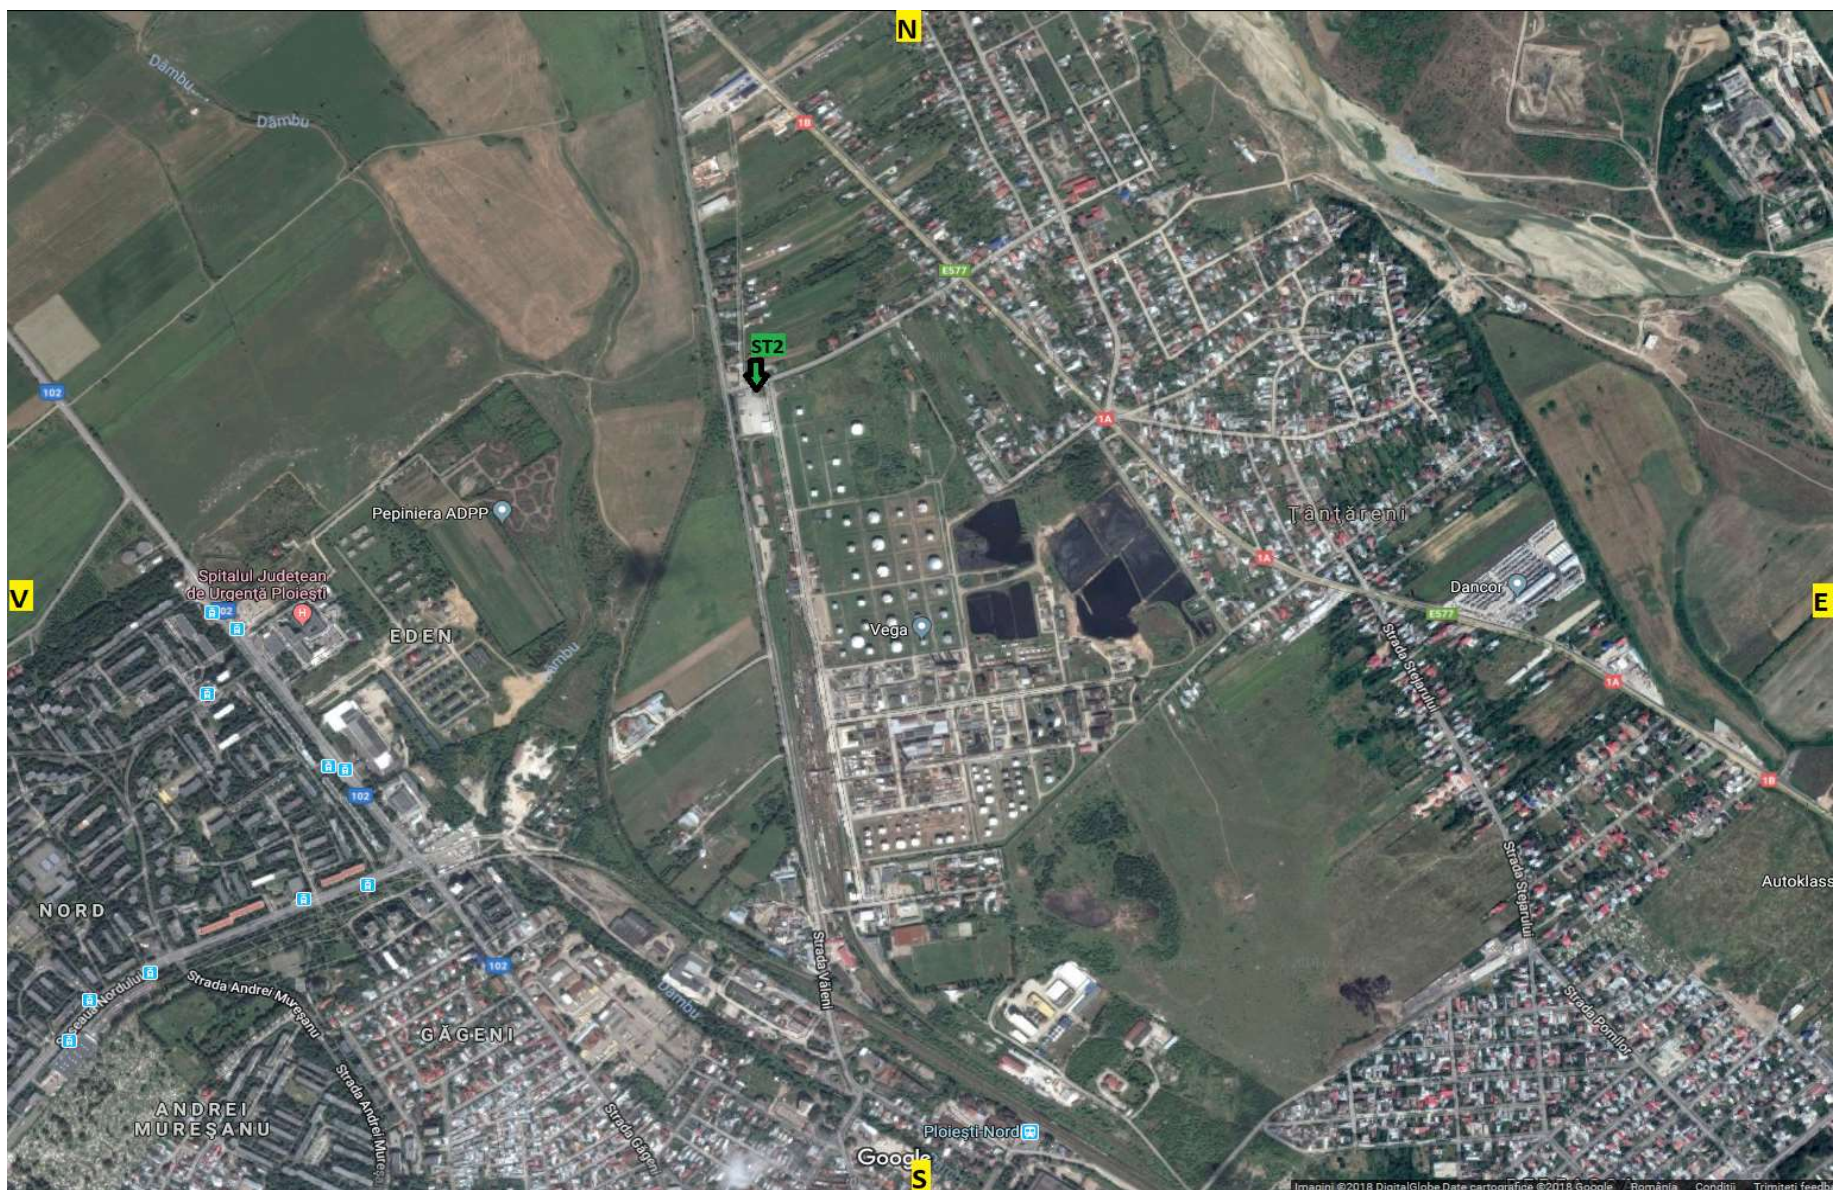

In data de 11.08.2018 stia mobilanr2 a fost amplasata in zona platformei industriale de nord conform planului de monitorizare suplimentara al APM Prahova.
Mai jos sunt prezentate rezultatele monitorizarii in perioada 20.08.2018- 26.08.2018 precum si harta pozitionarii acestuia.

Variatia indicatorului H2S in intervalul 20.08.2018-26.08.2018 in zona de nord a Municipiului Ploiesti

Variatia indicatorului SO2 in intervalul 20.08.2018-26.08.2018 in zona de nord a Municipiului Ploiesti