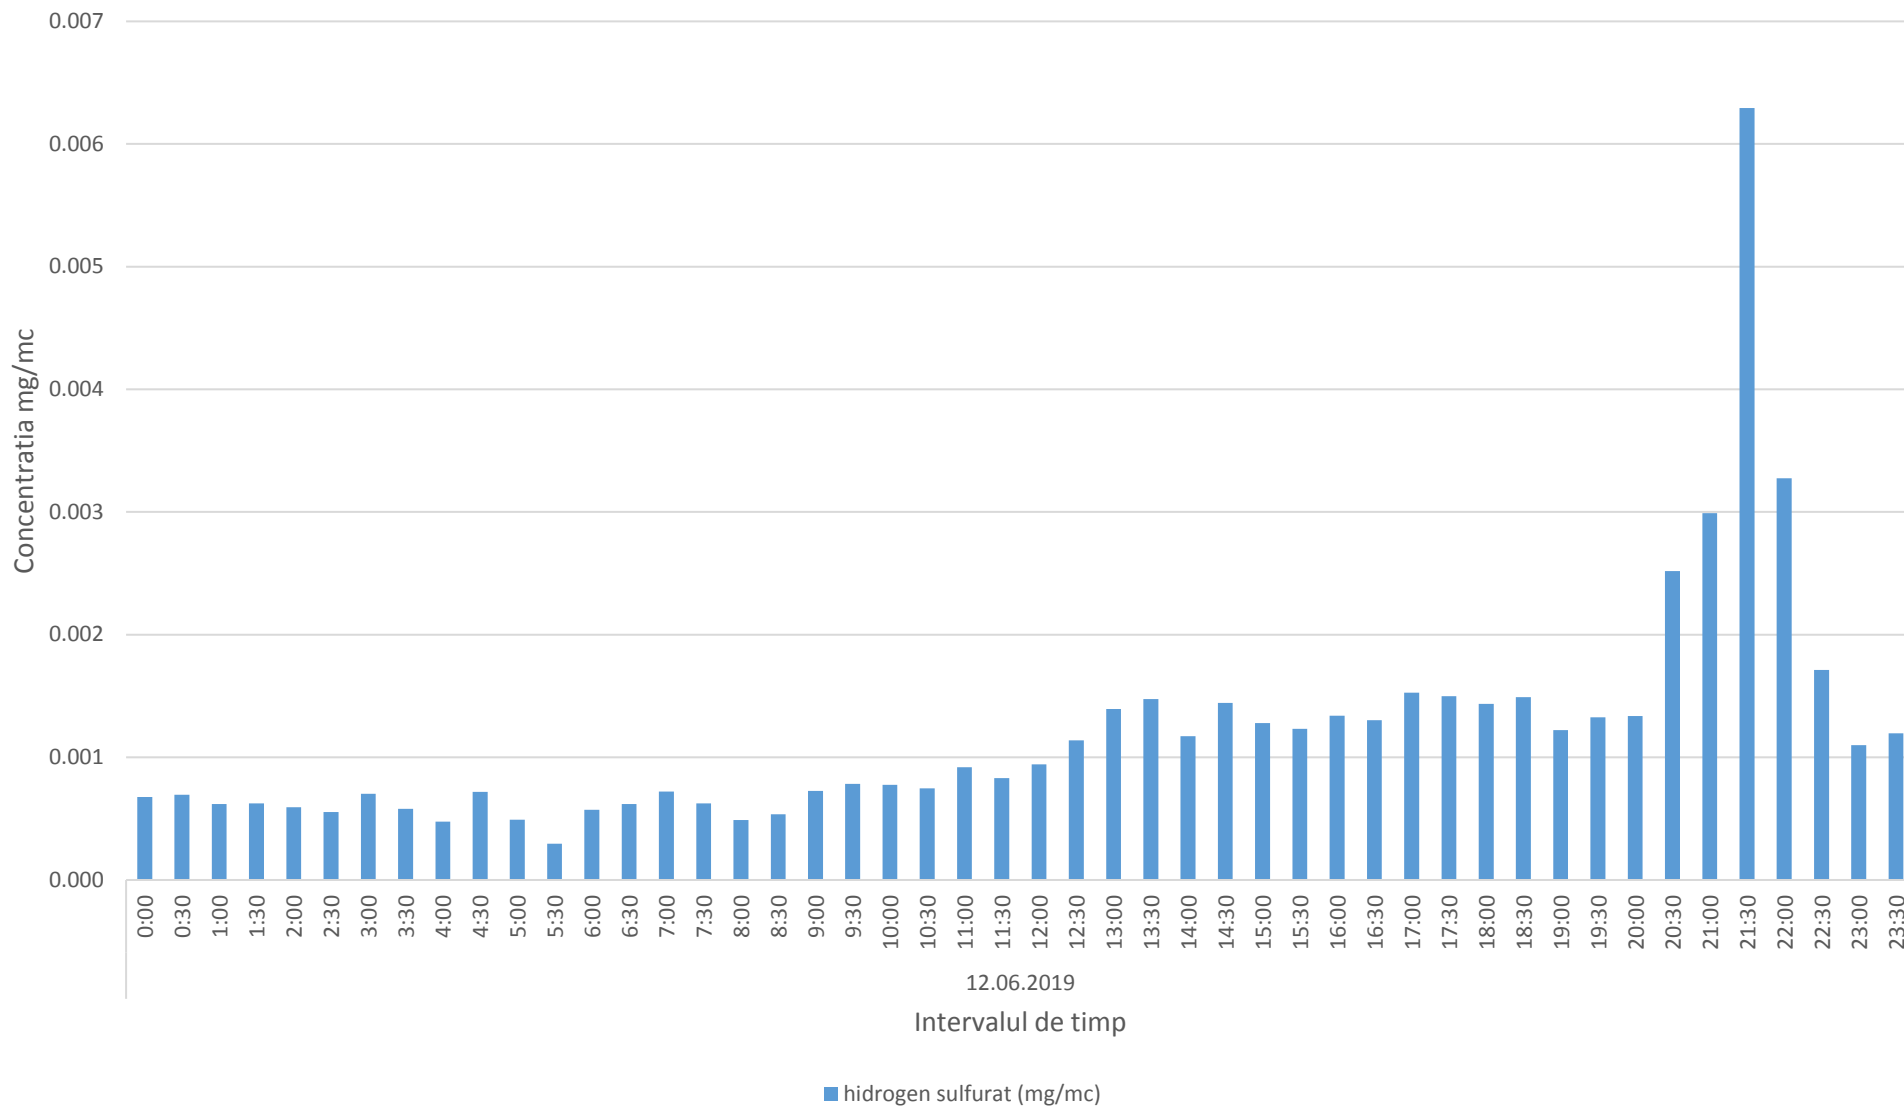

Variatia momentana a indicatorului H2S in data de 12.06.2019 - oras Baicoi, cartier Tintea (Parc 2 Padure)

Variatia momentana a indicatorului SO2 in data de 12.06.2019 - oras Baicoi, cartier Tintea (Parc 2 Padure)