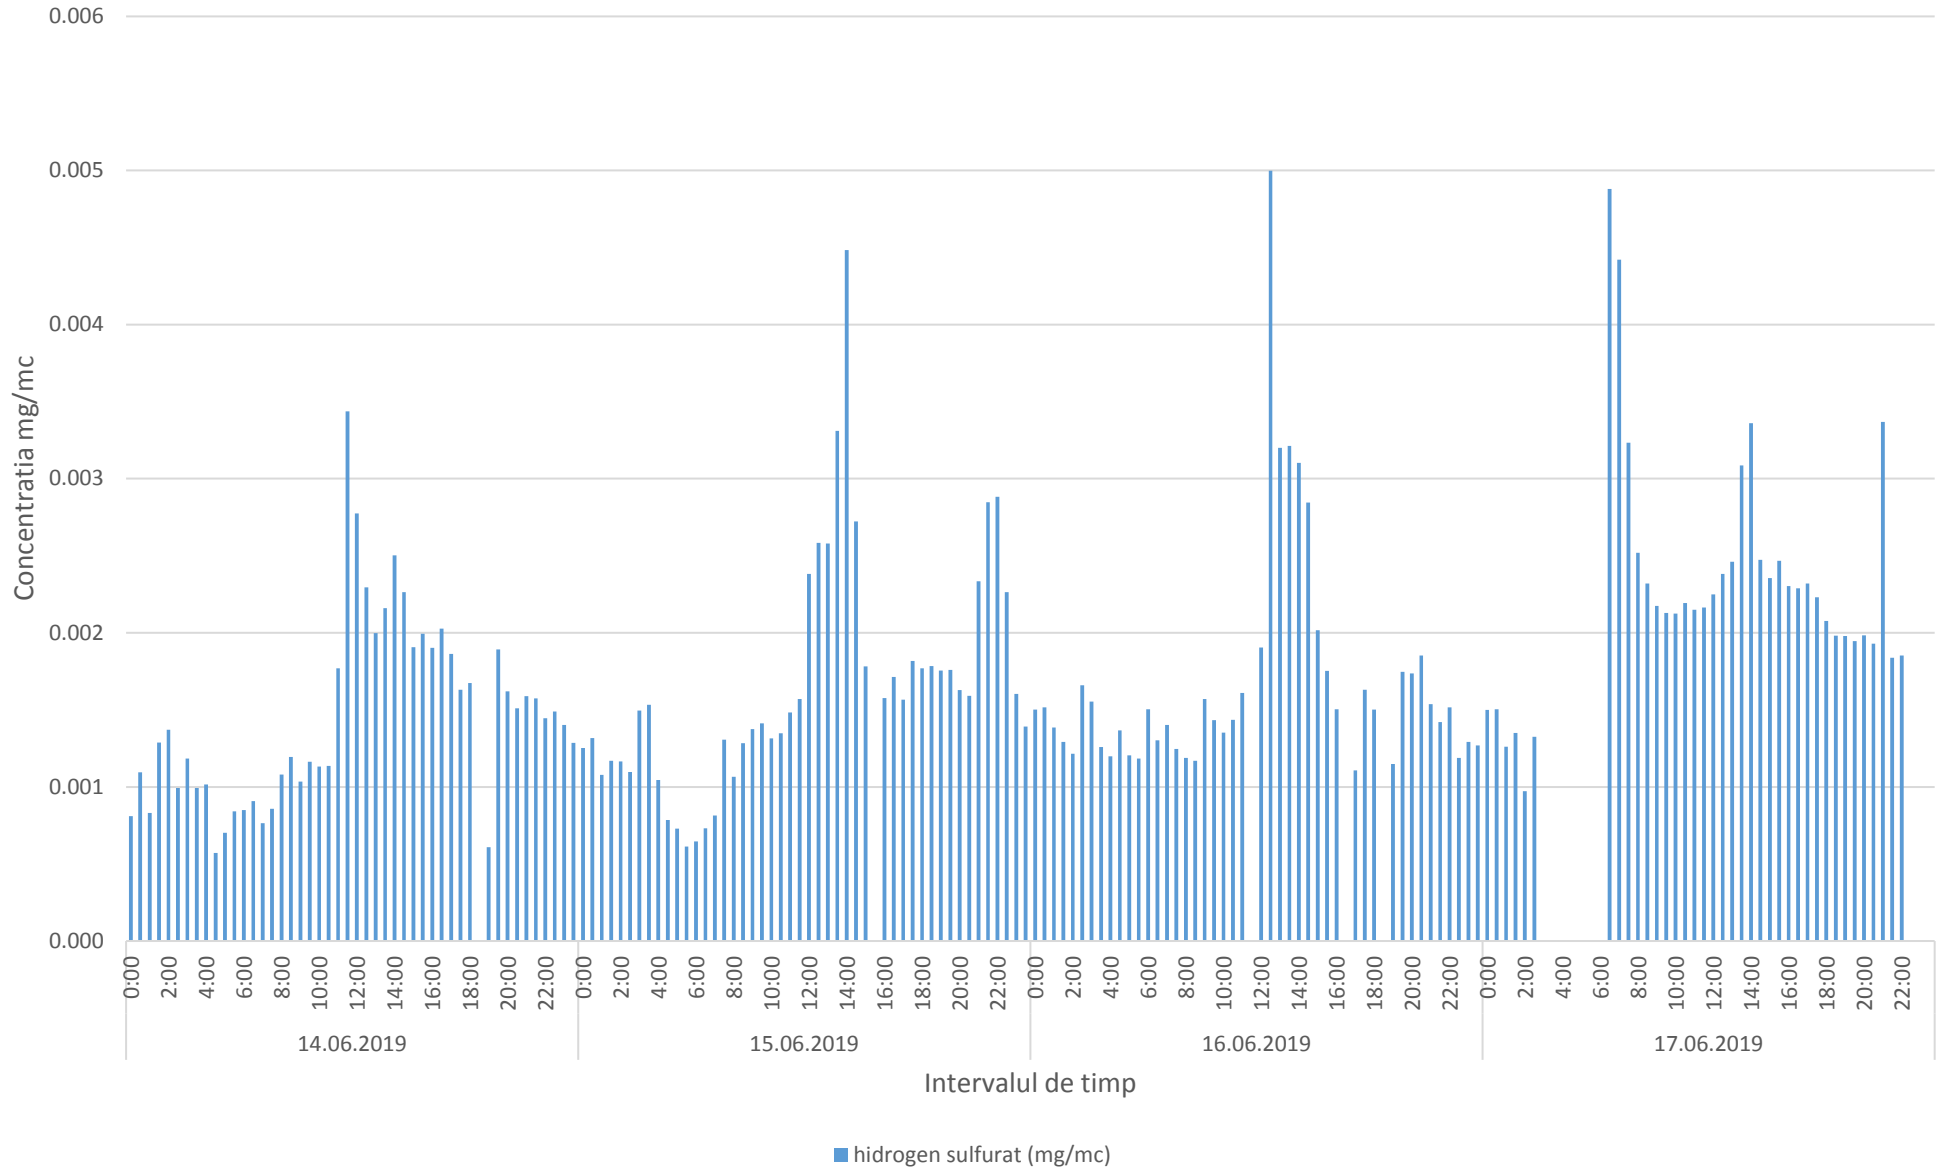

Variatia momentana a indicatorului H2S in intervalul 14.06.2019-17.06.2019- oras Baicoi, cartier Tintea (Parc 2 Padure)

Variatia indicatorului SO2 in intervalul 14.06.2019-17.06.2019- oras Baicoi, cartier Tintea (Parc 2 Padure)