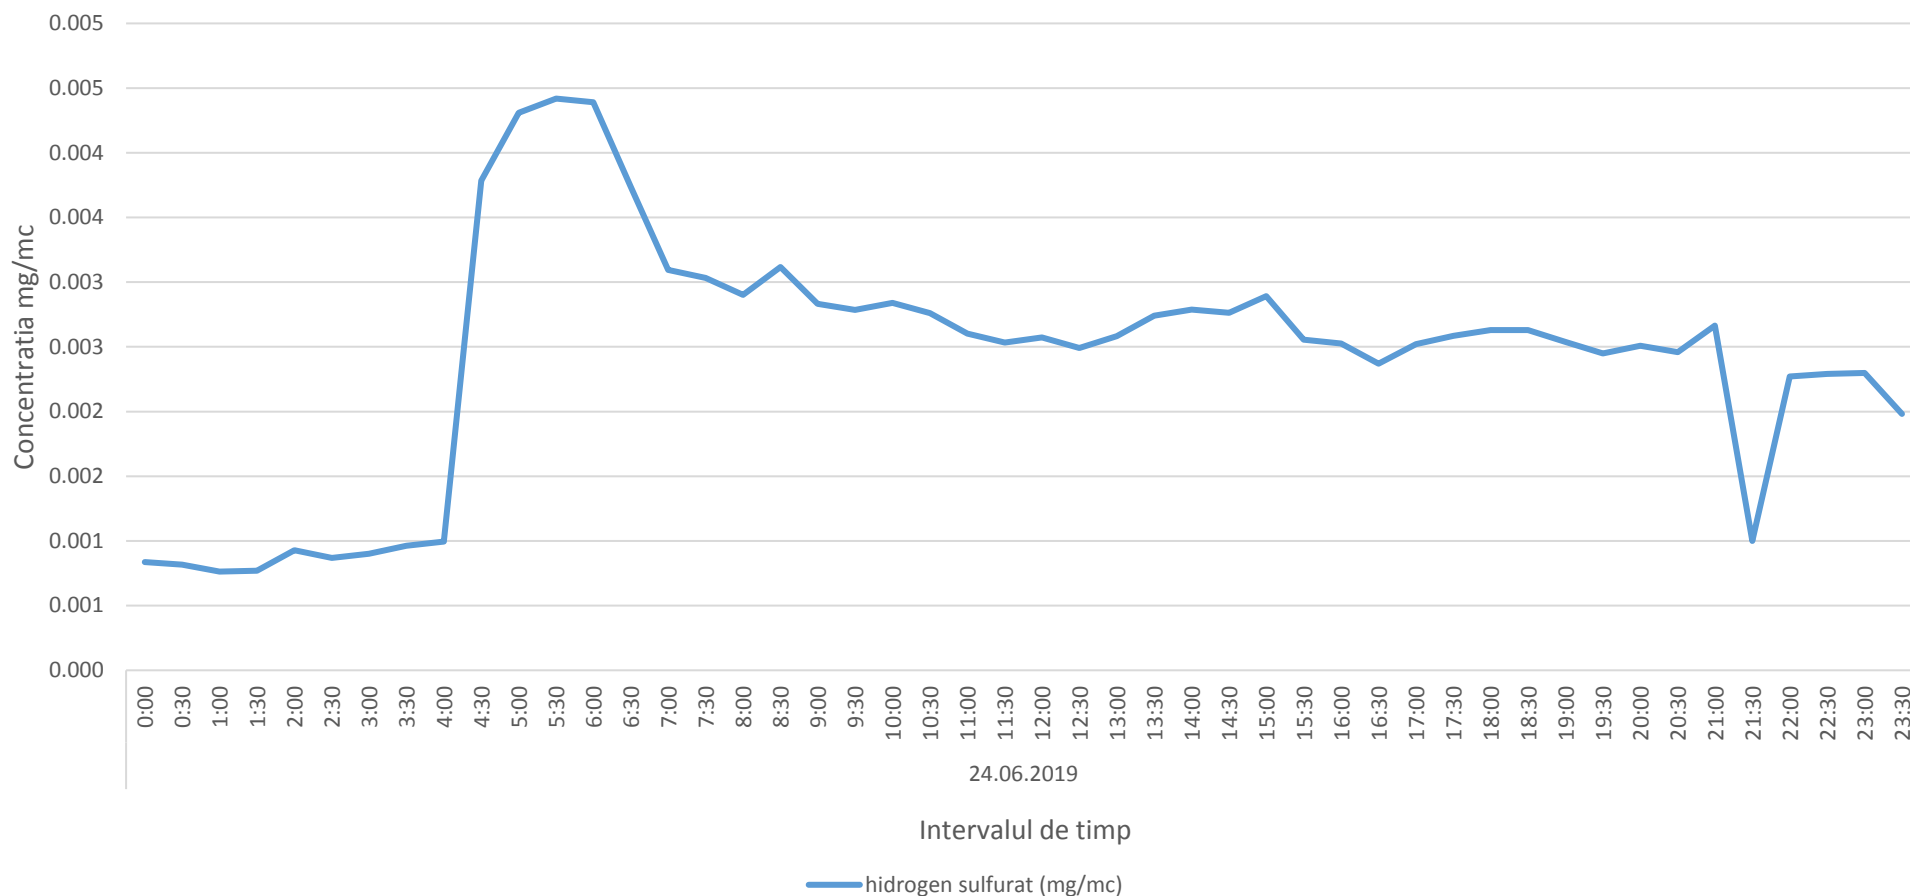

Variatia momentana (30 min.) a indicatorului H2S in data de 24.06.2019- zona orasului Baicoi, cartier Tintea (Parc 2 Padure)

Variatia orara indicatorului SO2 in data de 24.06.2019- zona orasului Baicoi, cartier Tintea (Parc 2 Padure)