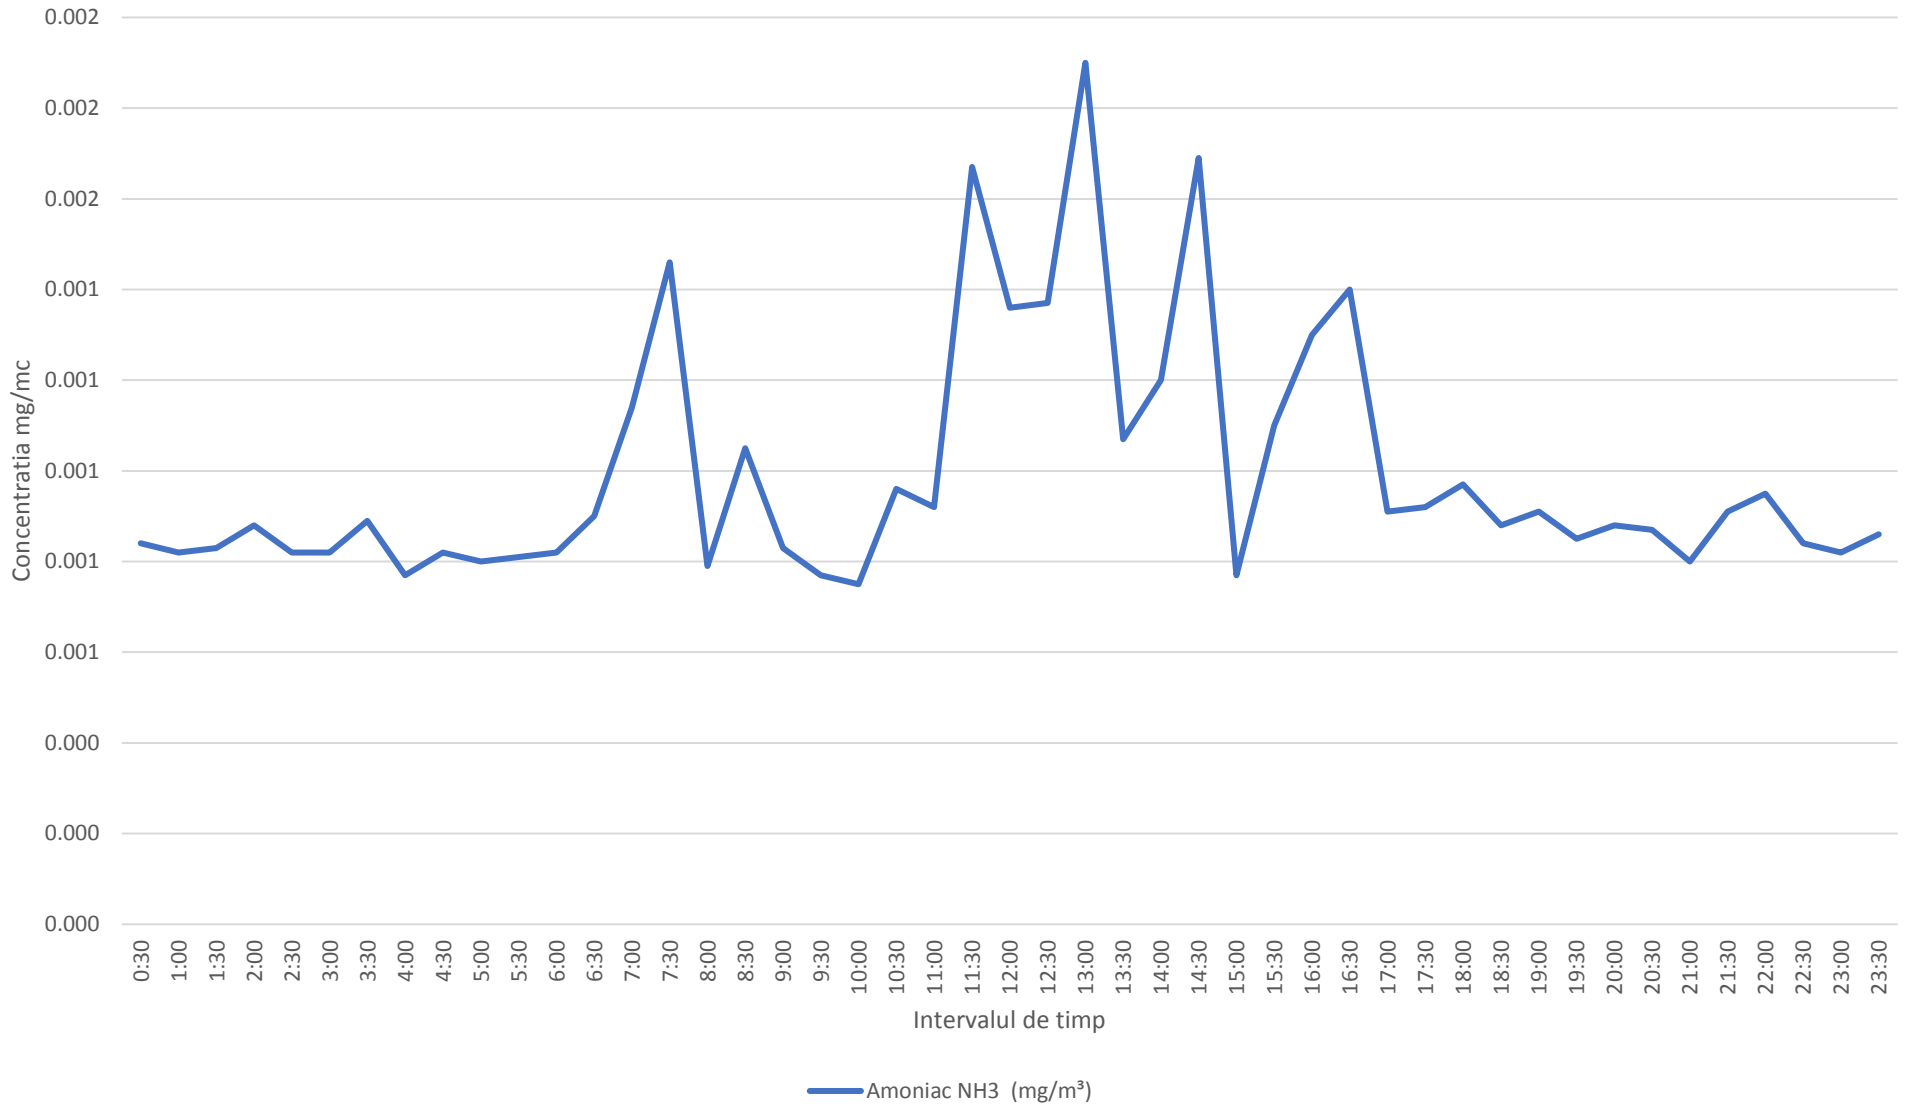

Variatia momentana (30 min.) a indicatorului H2S in data de 02.07.2019 - zona de nord-vest a platformei industriale
Brazi

Variatia momentana (30 min.) a indicatorului NH3 in data de 02.07.2019 - zona de nord-vest a platformei industriale Brazi

Variatia medilor orare a indicatorilor C6H6,C7H8 in data de 02.07.2019 - zona de nord-vest a platformei industriale Brazi

Variatia medilor orare ale indicatorului SO2 in data de 02.07.2019 - zona de nord-vest a platformei industriale Brazi

Variatia medilor orare ale indicatorului NO2 in data de 02.07.2019 - zona de nord-vest a platformei industriale Brazi