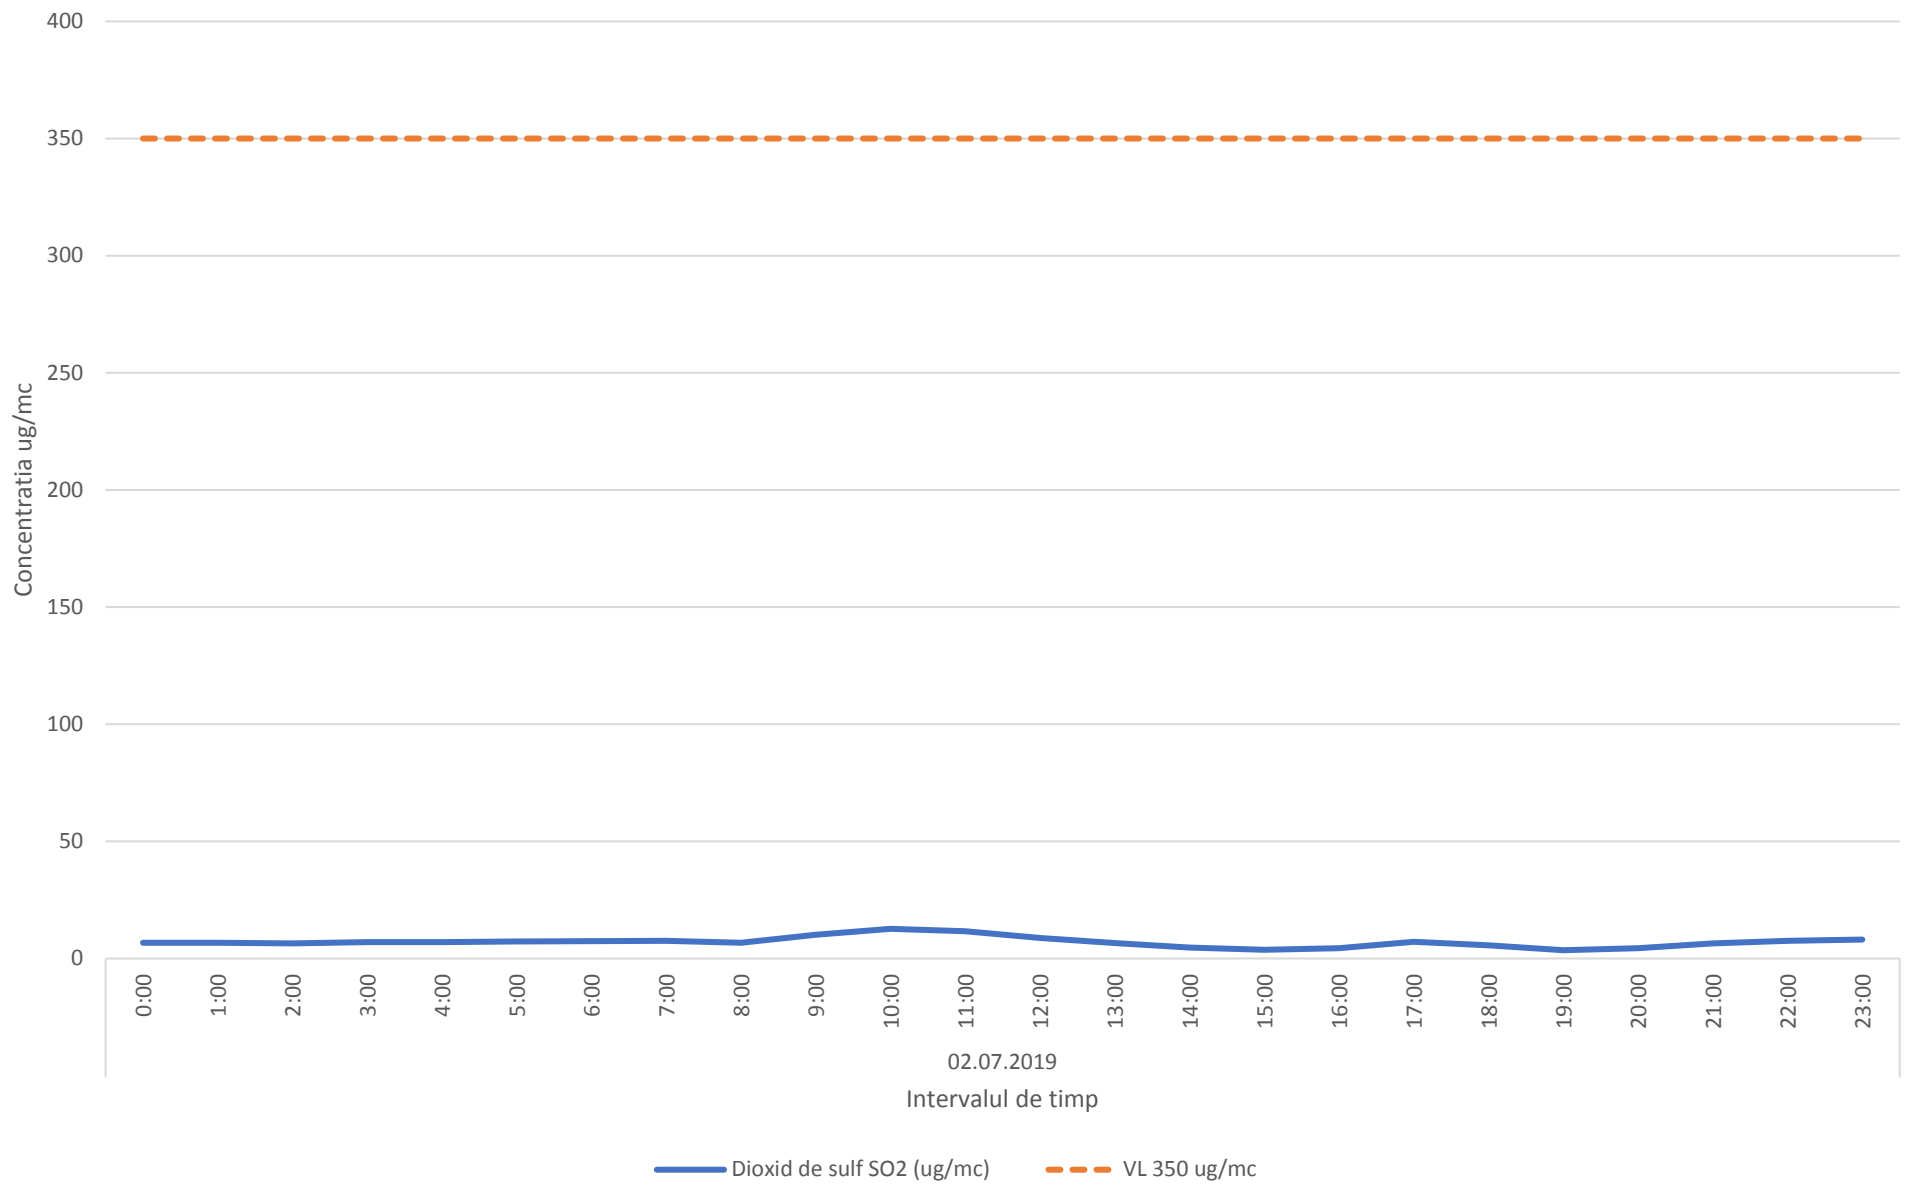

Variatia momentana (30 min.) a indicatorului H2S in data de 02.07.2019 - zona de nord-vest a platformei industriale
Brazi

Variatia momentana (30 min.) a indicatorului NH3 in data de 02.07.2019 - zona de nord-vest a platformei industriale Brazi

Variatia medilor orare a indicatorilor C6H6,C7H8 in data de 02.07.2019 - zona de nord-vest a platformei industriale Brazi

Variatia medilor orare ale indicatorului SO2 in data de 02.07.2019 - zona de nord-vest a platformei industriale Brazi

Variatia medilor orare ale indicatorului NO2 in data de 02.07.2019 - zona de nord-vest a platformei industriale Brazi