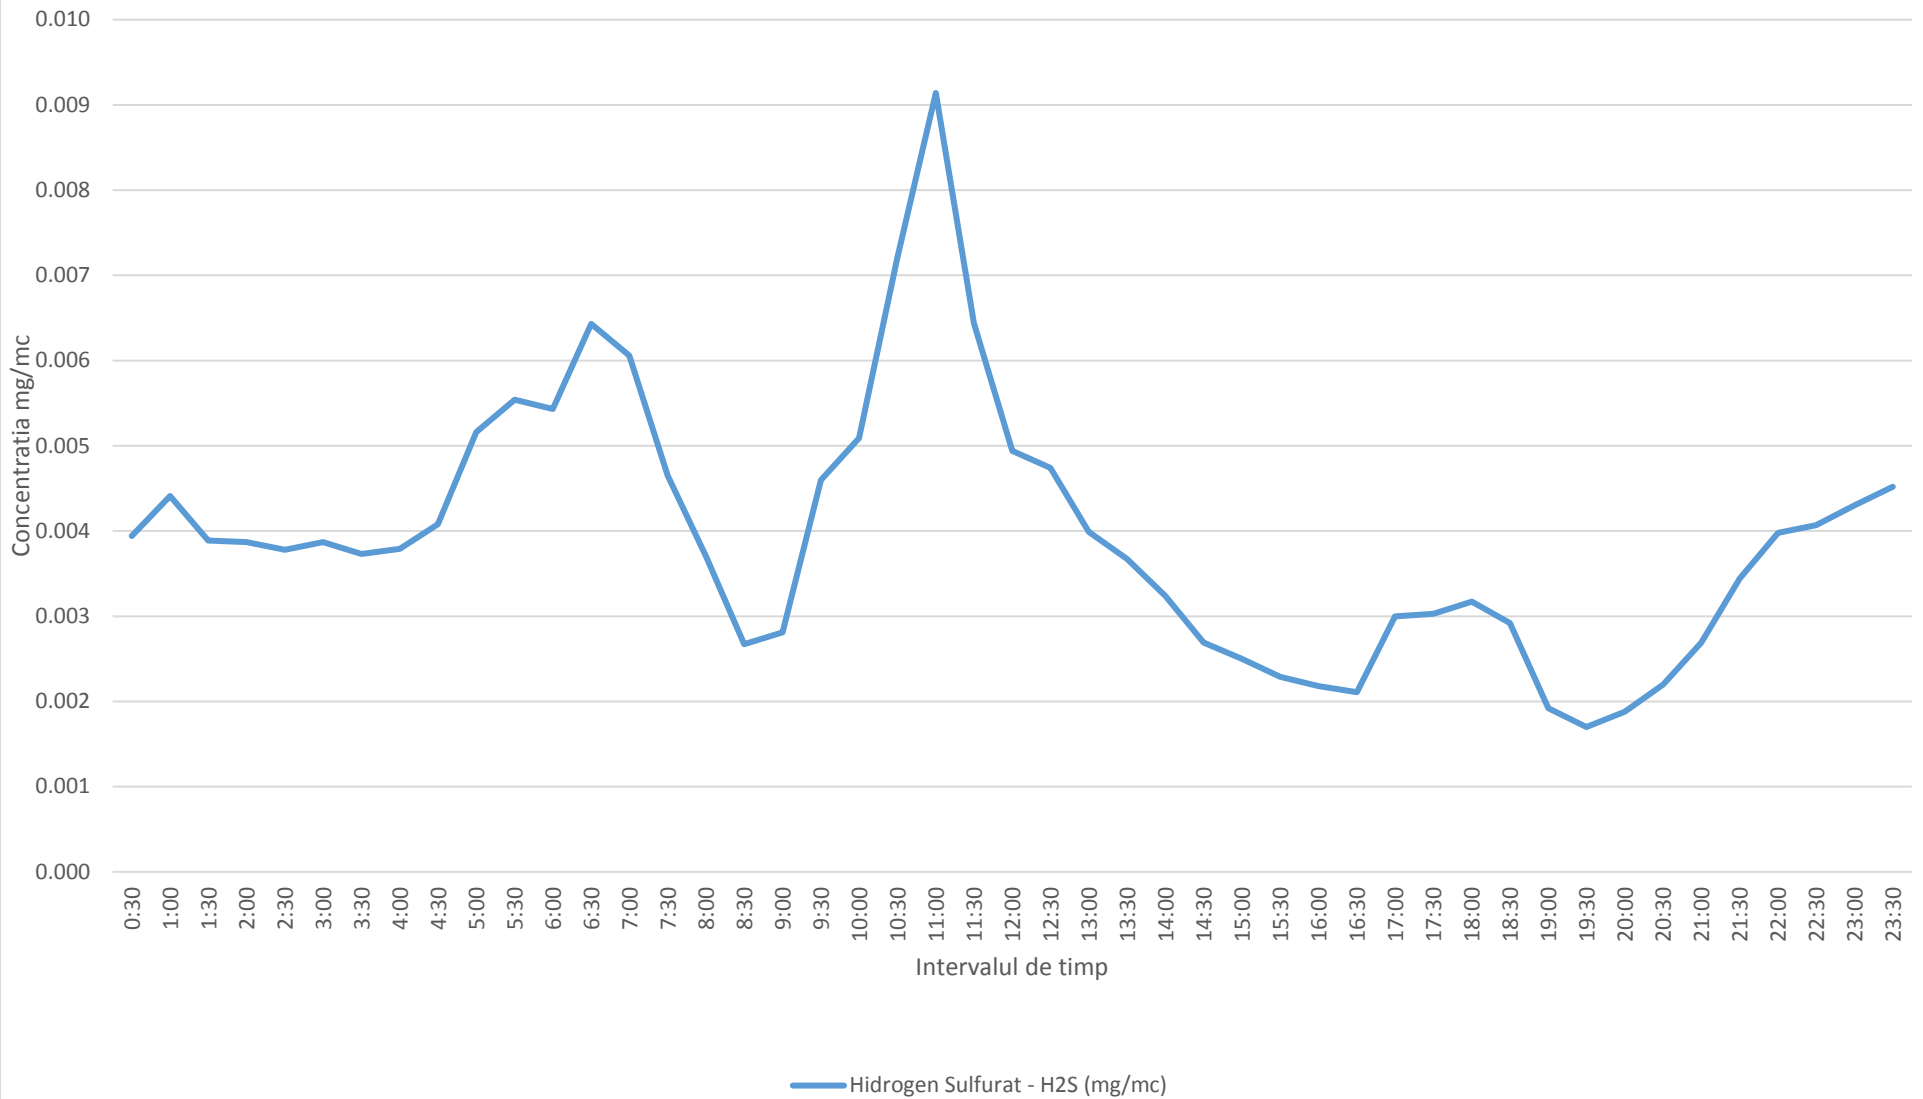

Variatia momentana (30 min.) a indicatorului H2S in data de 02.07.2019 - zona de nord-vest a platformei industriale
Brazi

Variatia momentana (30 min.) a indicatorului NH3 in data de 02.07.2019 - zona de nord-vest a platformei industriale Brazi

Variatia medilor orare a indicatorilor C6H6,C7H8 in data de 02.07.2019 - zona de nord-vest a platformei industriale Brazi

Variatia medilor orare ale indicatorului SO2 in data de 02.07.2019 - zona de nord-vest a platformei industriale Brazi

Variatia medilor orare ale indicatorului NO2 in data de 02.07.2019 - zona de nord-vest a platformei industriale Brazi