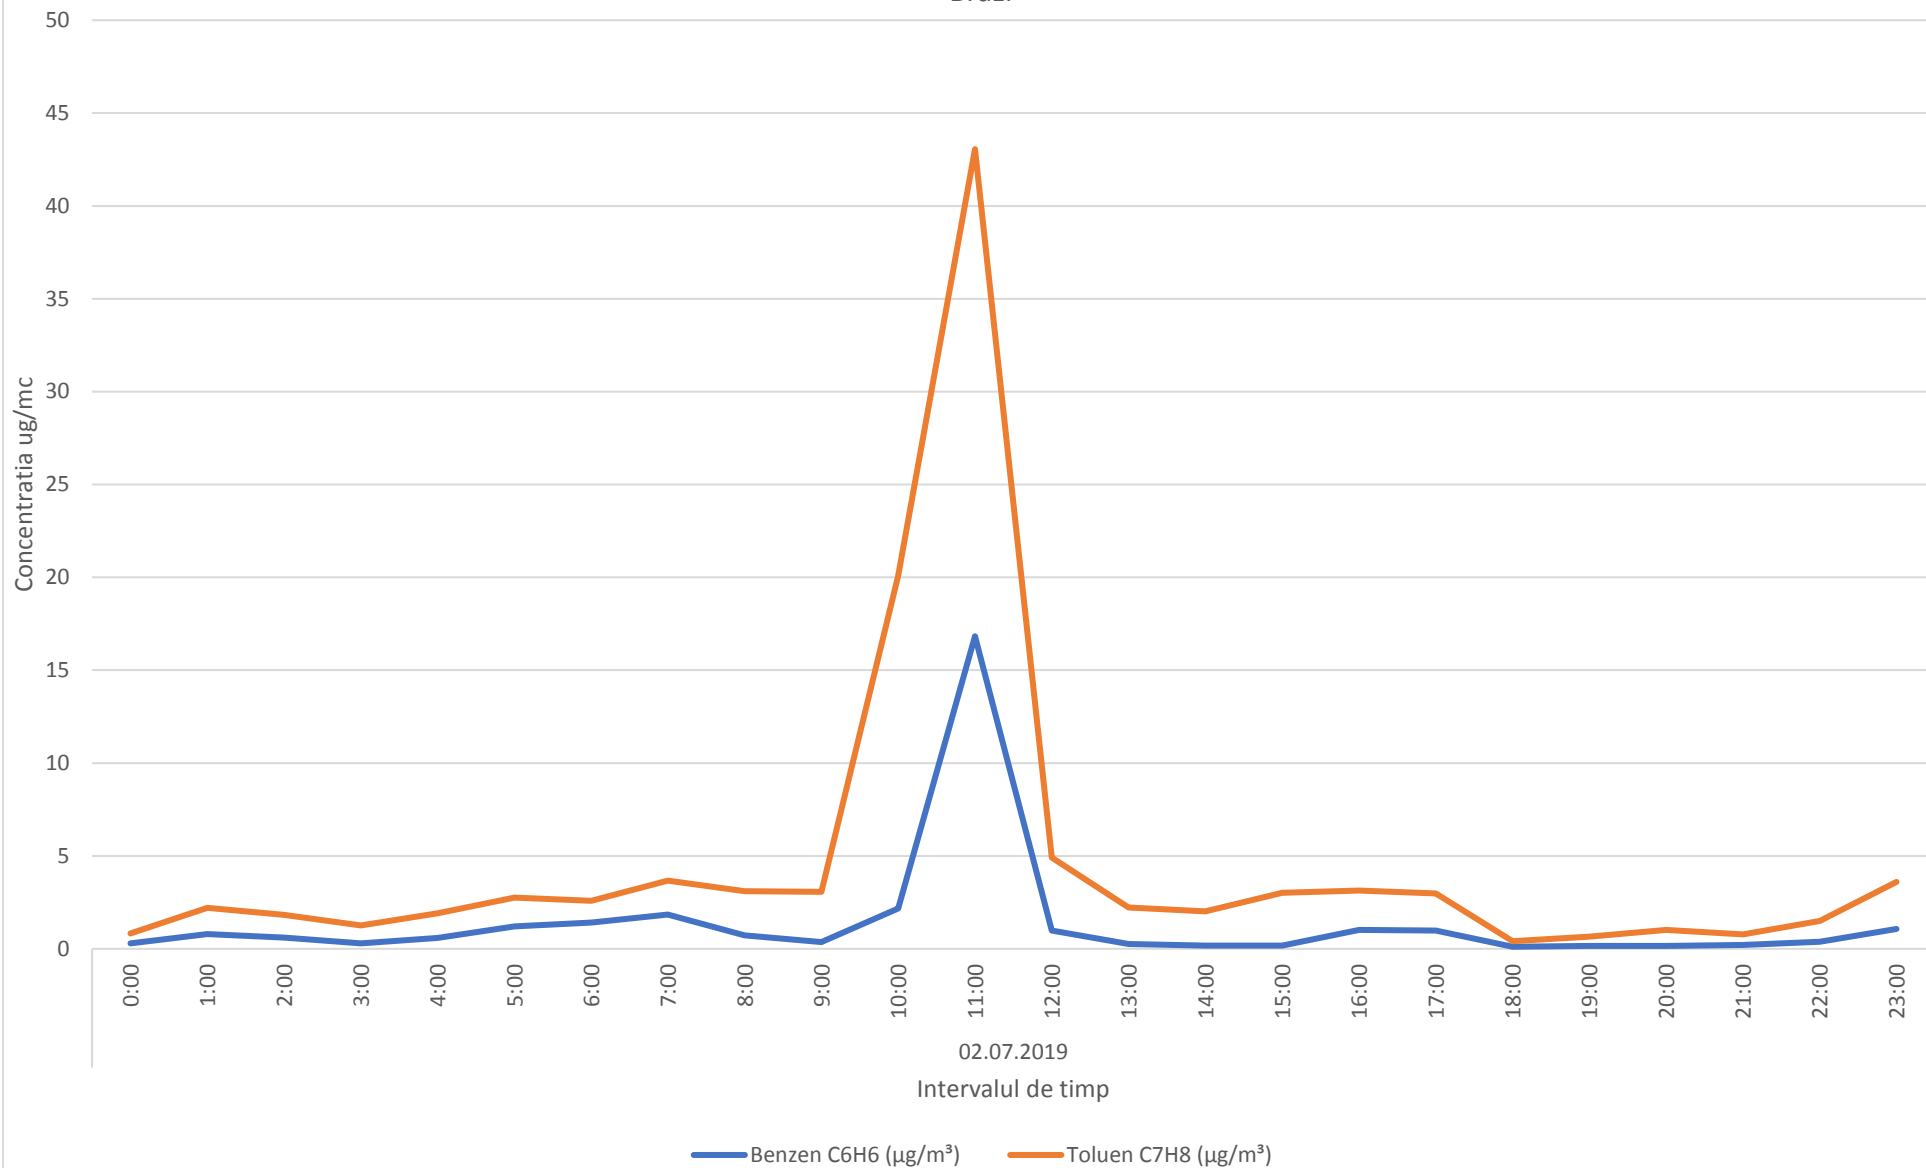

Variatia momentana (30 min.) a indicatorului H2S in data de 02.07.2019 - zona de nord-vest a platformei industriale
Brazi

Variatia momentana (30 min.) a indicatorului NH3 in data de 02.07.2019 - zona de nord-vest a platformei industriale Brazi

Variatia medilor orare a indicatorilor C6H6,C7H8 in data de 02.07.2019 - zona de nord-vest a platformei industriale Brazi

Variatia medilor orare ale indicatorului SO2 in data de 02.07.2019 - zona de nord-vest a platformei industriale Brazi

Variatia medilor orare ale indicatorului NO2 in data de 02.07.2019 - zona de nord-vest a platformei industriale Brazi