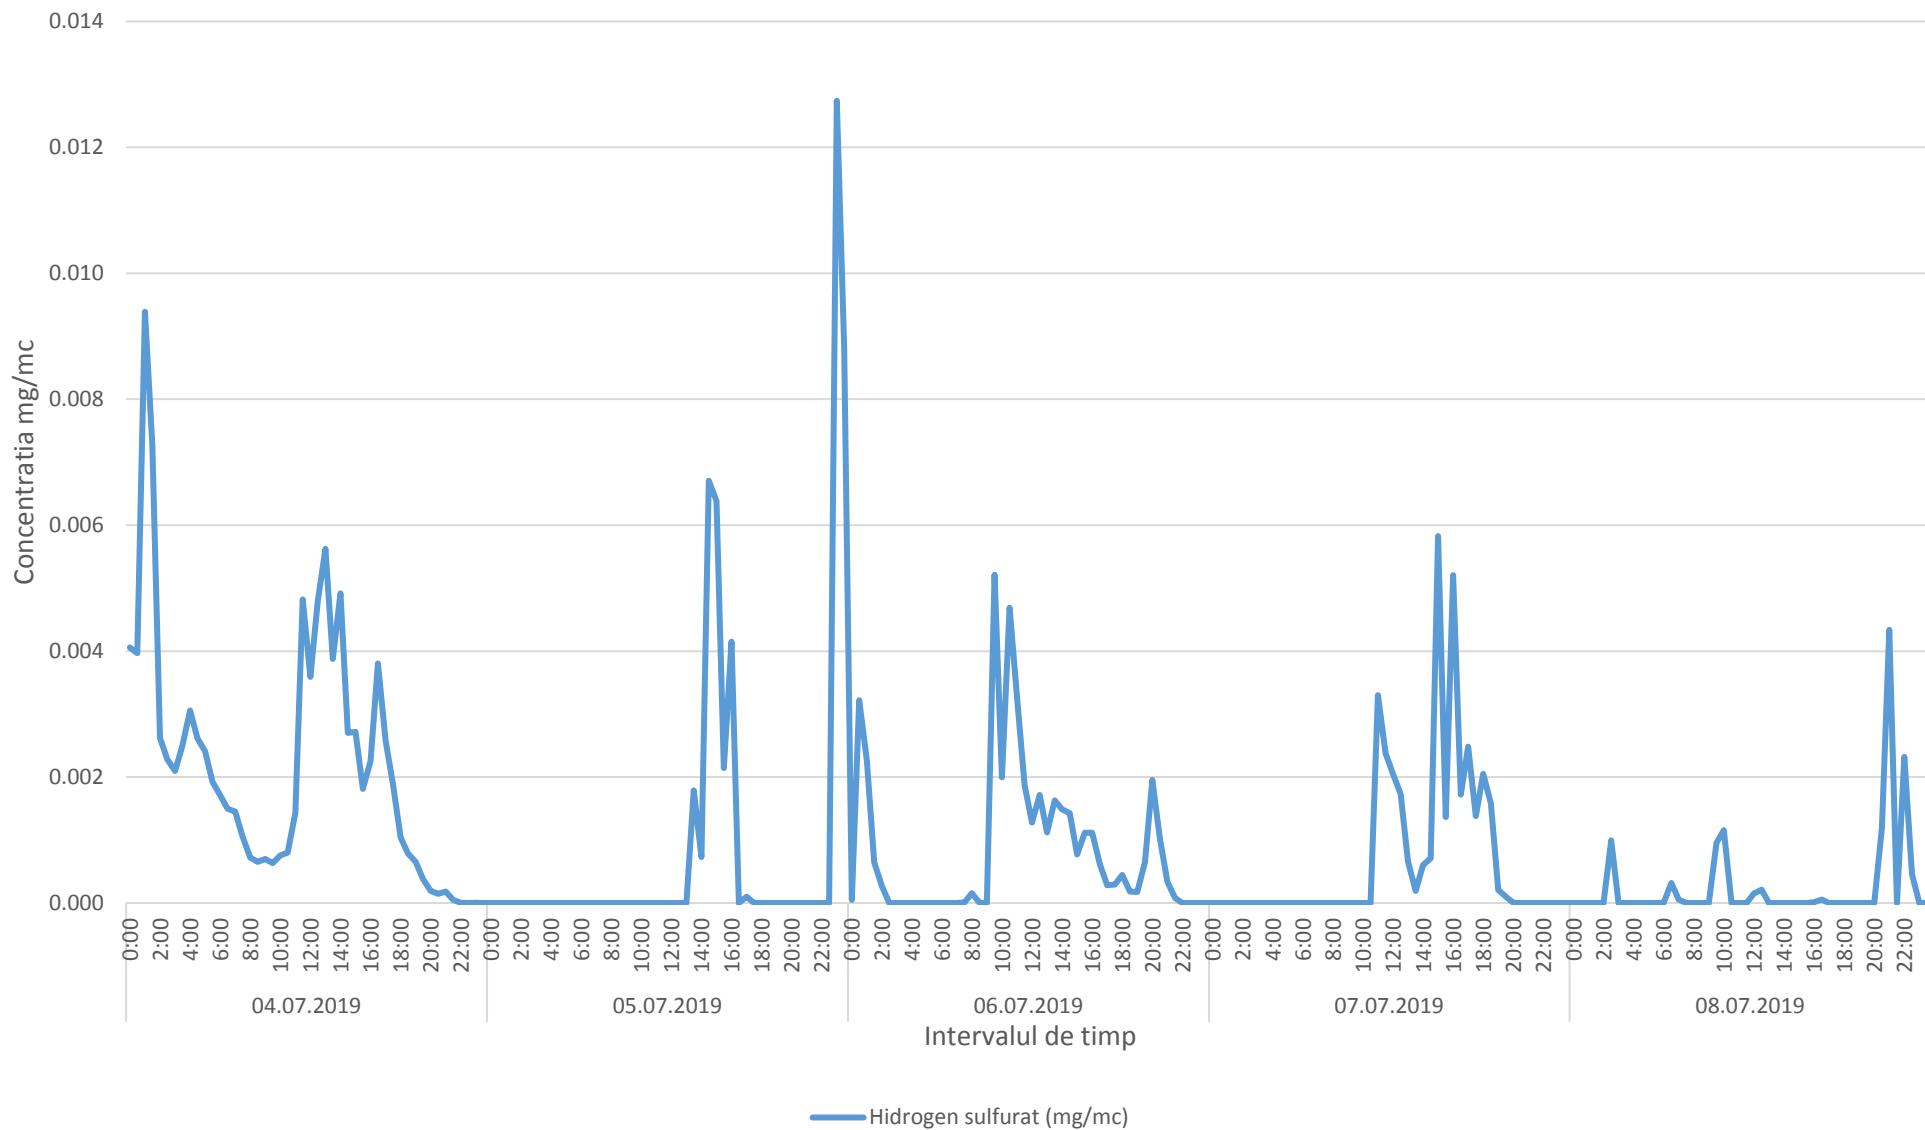

Variatia momentana (30 min.) a indicatorului H2S in perioada 04.07.2019-08.07.2019 - zona orasului Baicoi, cartier Tintea (Parc 2 Padure)

Variatia orara a indicatorului SO2 in perioada 04.07.2019- zona orasului Baicoi, cartier Tintea (Parc 2 Padure)