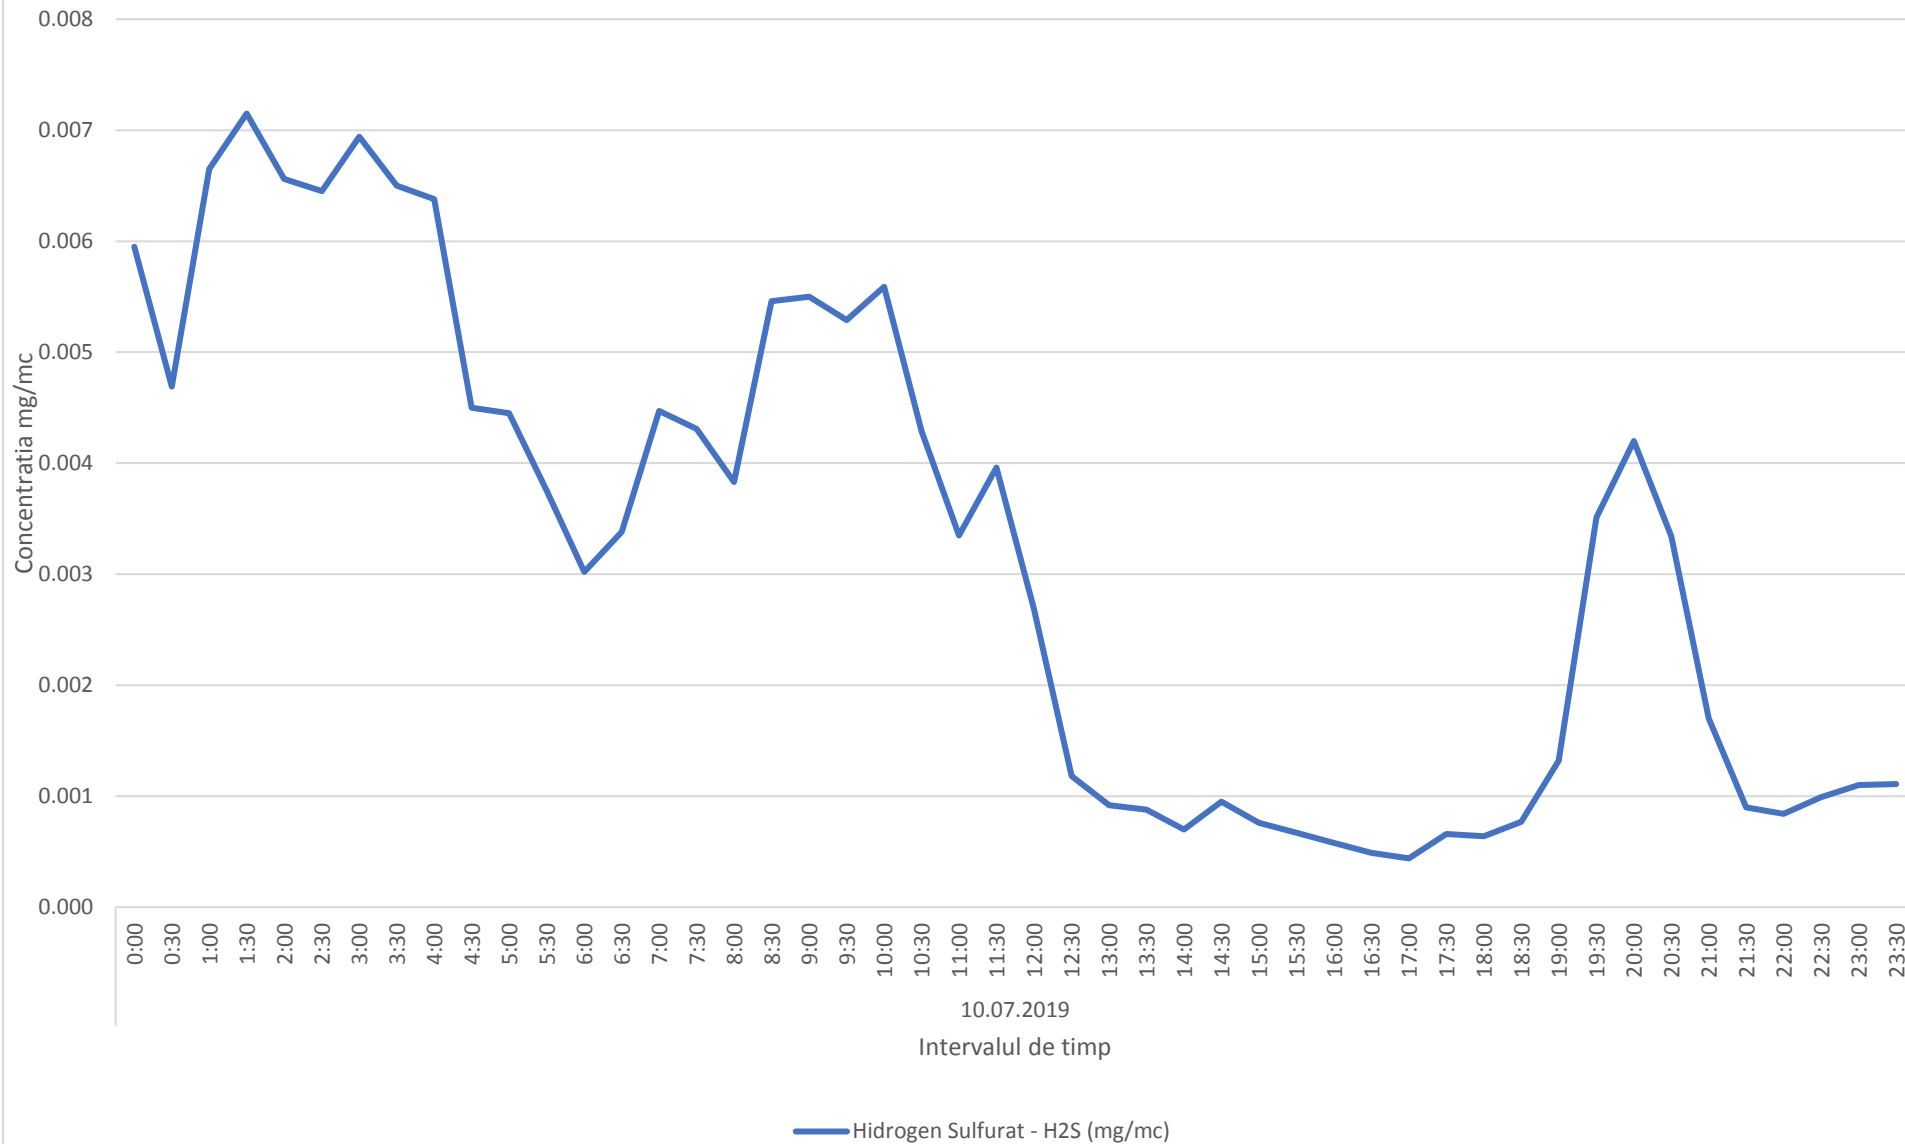

Variatia momentana (30 min.) a indicatorului H2S in data de 10.07.2019- zona de nord-vest a platformei industriale Brazi

Variatia medilor orare a indicatorilor C6H6,C7H8 in data de 10.07.2019- zona de nord-vest a platformei industriale Brazi

Variatia medilor orare ale indicatorului SO2 in data de 10.07.2019- zona de nord-vest a platformei industriale Brazi