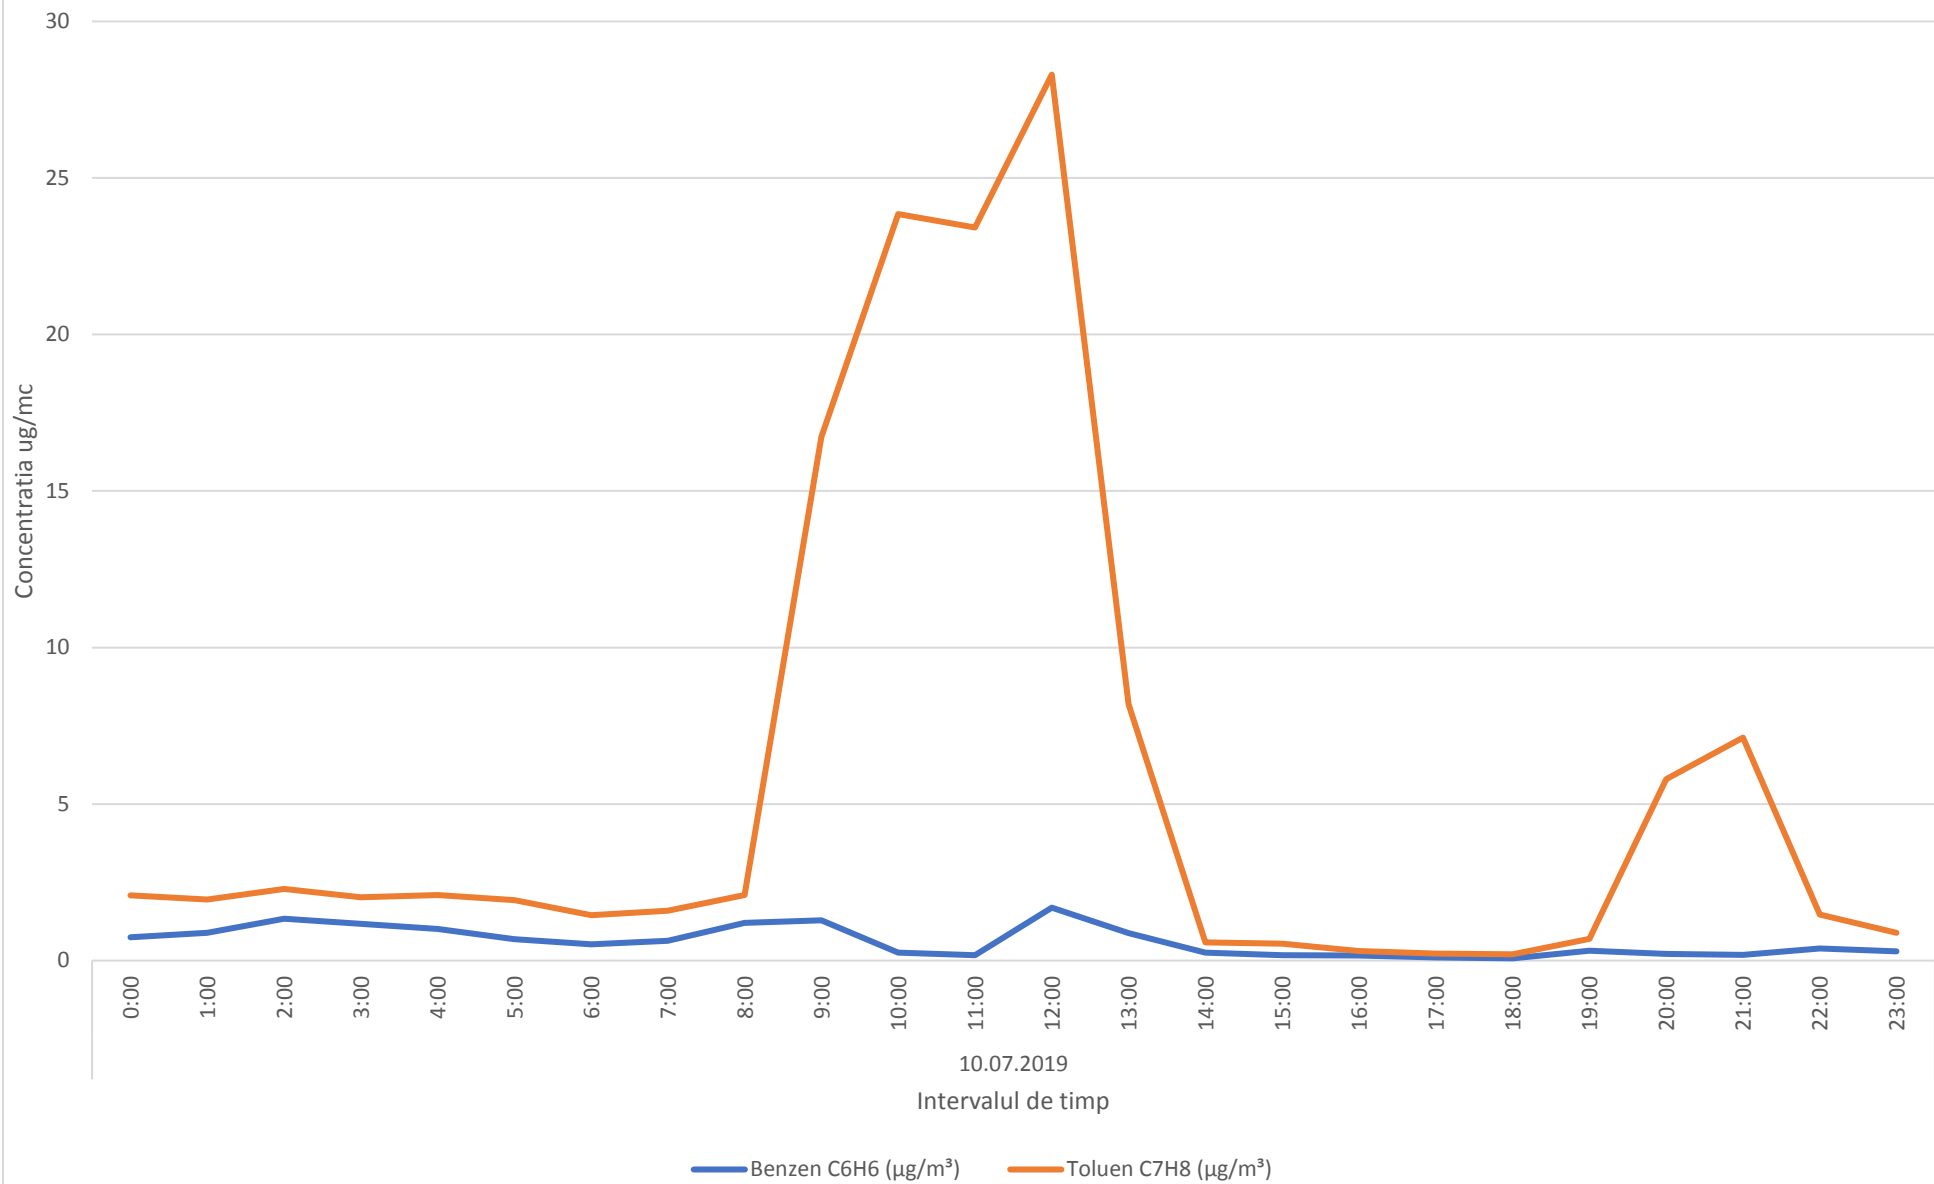

Variatia momentana (30 min.) a indicatorului H2S in data de 10.07.2019- zona de nord-vest a platformei industriale Brazi

Variatia medilor orare a indicatorilor C6H6,C7H8 in data de 10.07.2019- zona de nord-vest a platformei industriale Brazi

Variatia medilor orare ale indicatorului SO2 in data de 10.07.2019- zona de nord-vest a platformei industriale Brazi