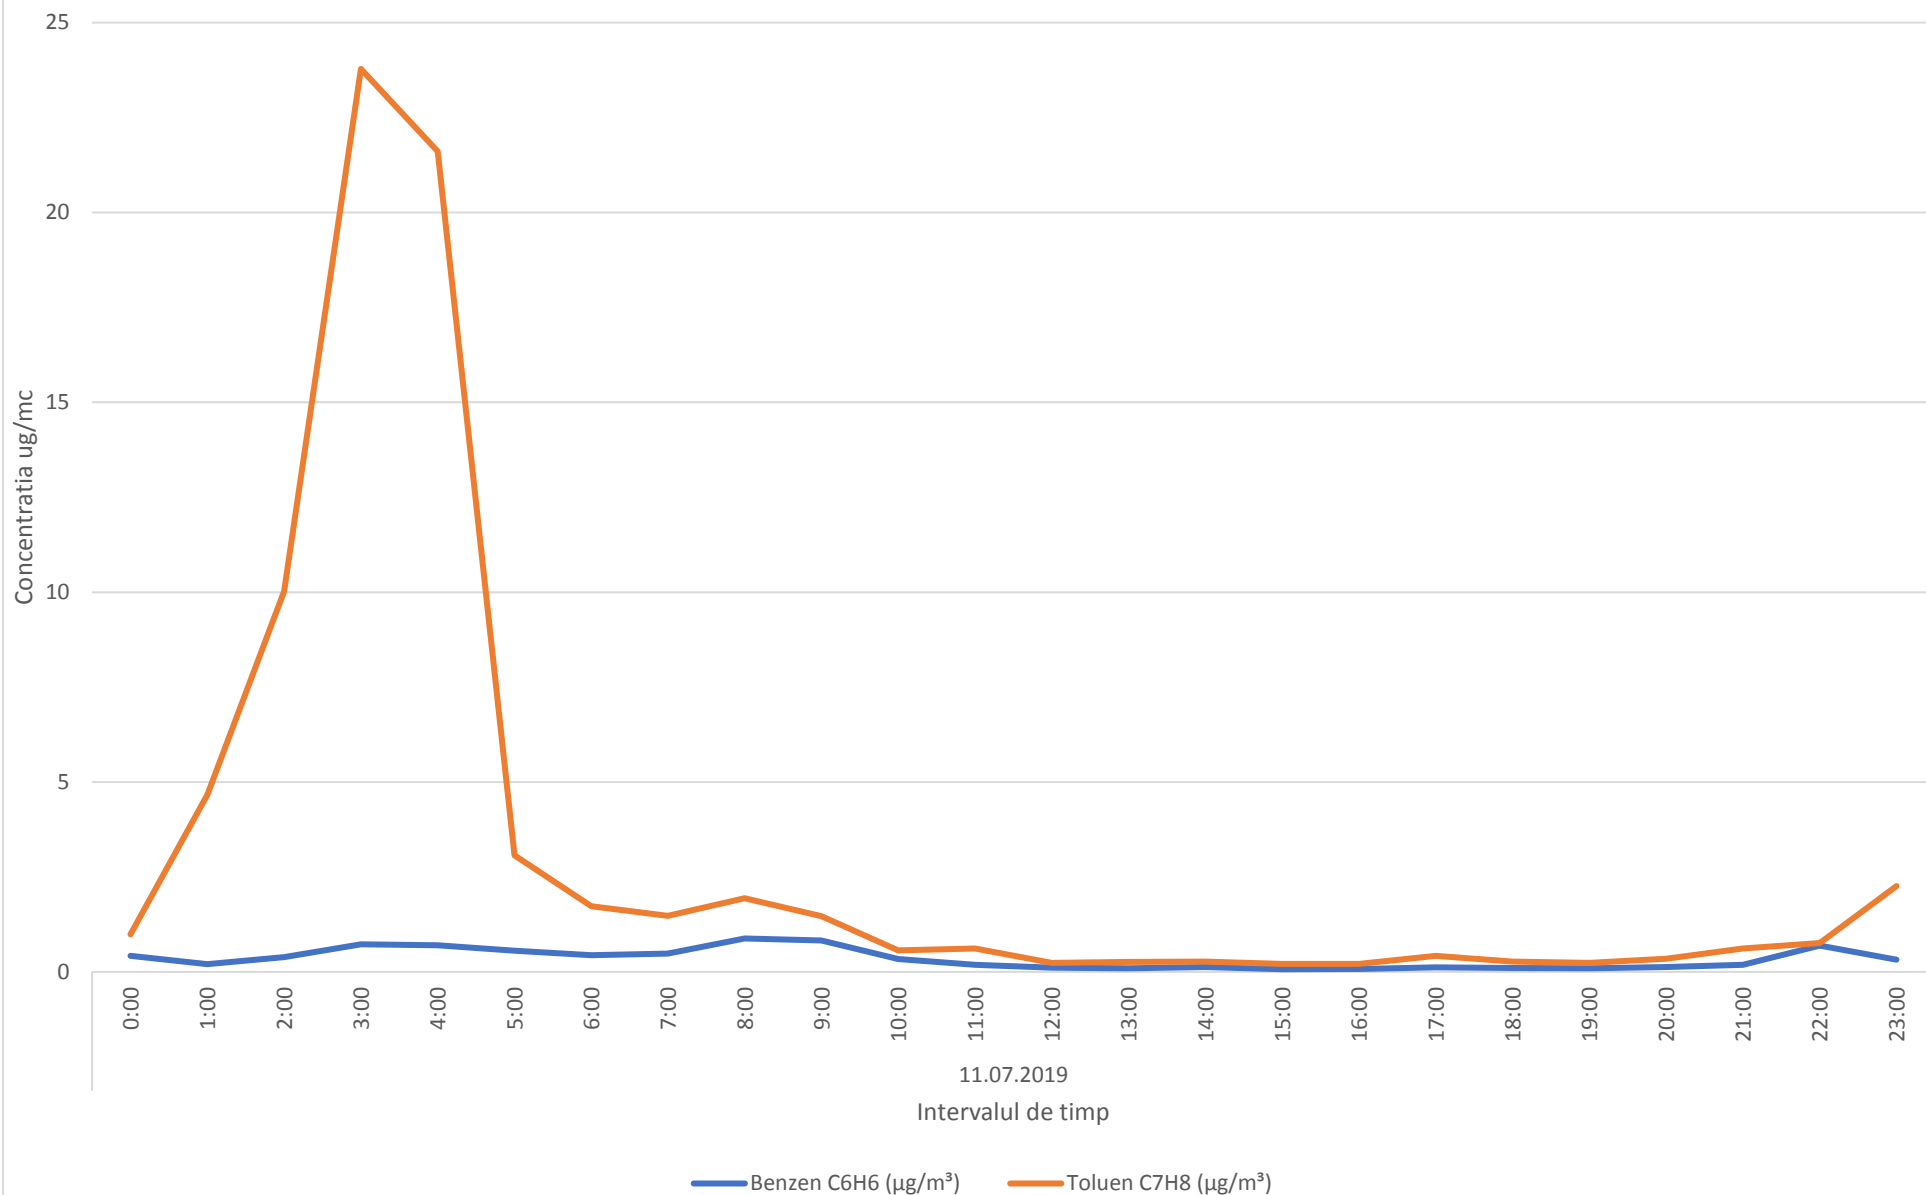

Variatia momentana (30 min.) a indicatorului H2S in data de 11.07.2019- zona de nord-vest a platformei industriale Brazi

Variatia medilor orare a indicatorilor C6H6,C7H8 in data de 11.07.2019- zona de nord-vest a platformei industriale Brazi

Variatia medilor orare ale indicatorului SO2 in data de 11.07.2019- zona de nord-vest a platformei industriale Brazi