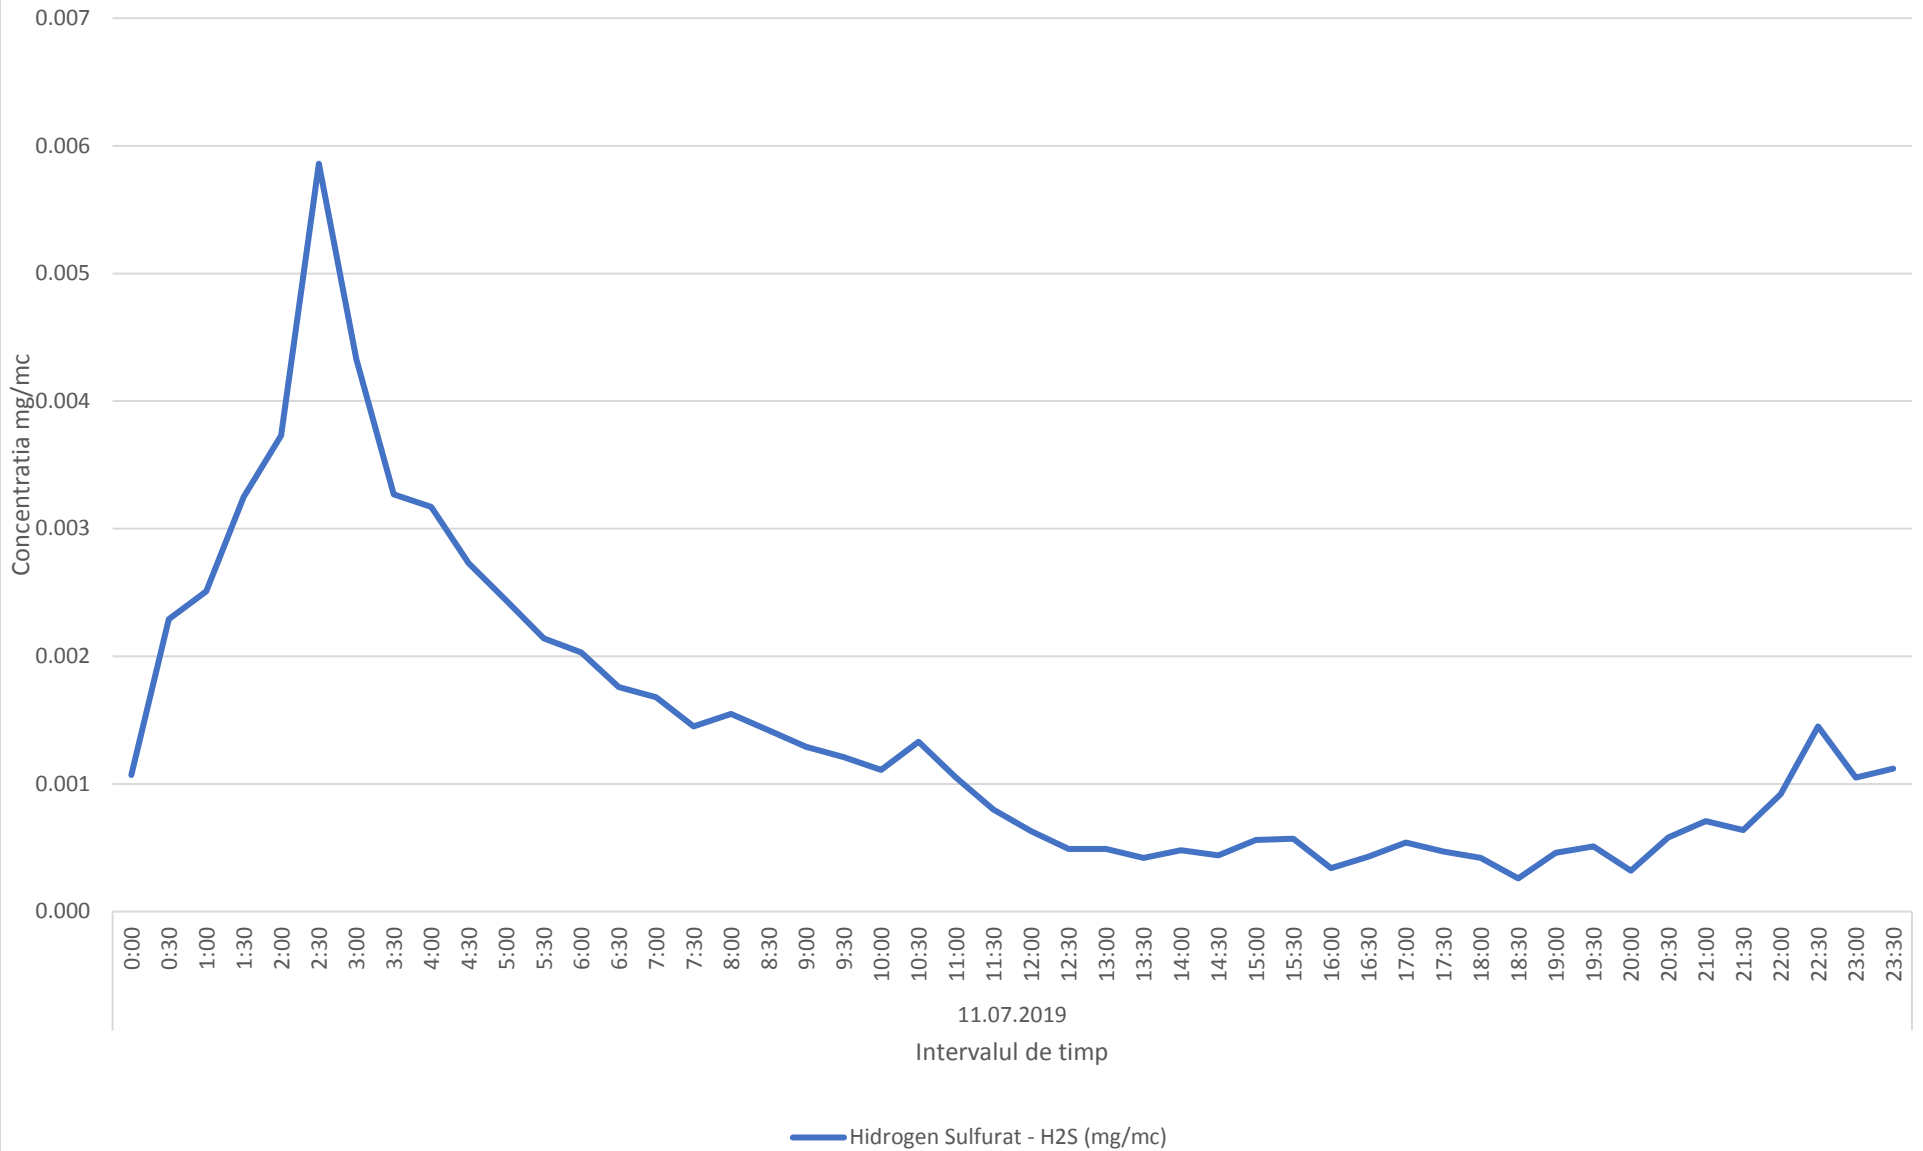

Variatia momentana (30 min.) a indicatorului H2S in data de 11.07.2019- zona de nord-vest a platformei industriale Brazi

Variatia medilor orare a indicatorilor C6H6,C7H8 in data de 11.07.2019- zona de nord-vest a platformei industriale Brazi

Variatia medilor orare ale indicatorului SO2 in data de 11.07.2019- zona de nord-vest a platformei industriale Brazi