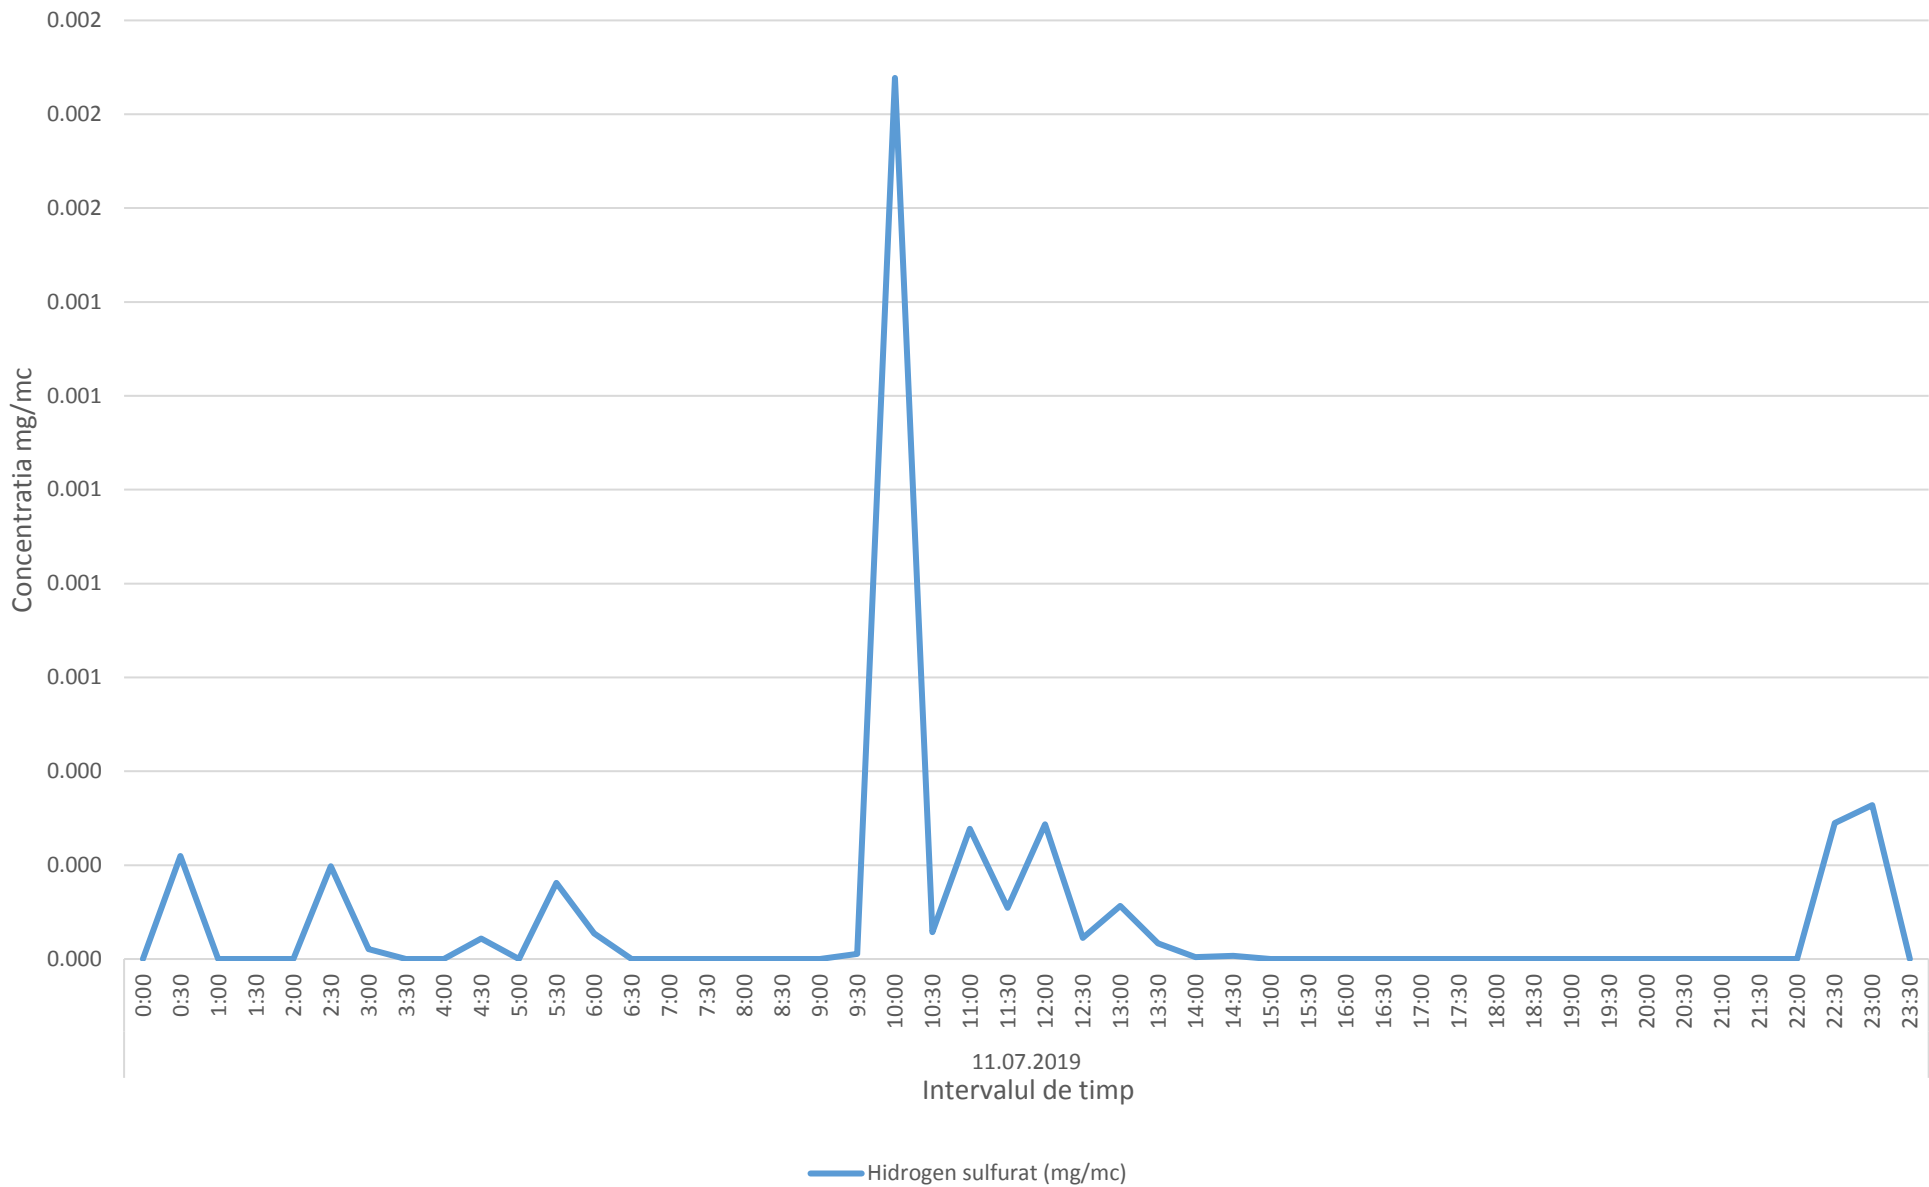

Variatia momentana (30 min.) a indicatorului H2S in data de 11.07.2019 - zona de nora a platformei industriale Brazi

Variatia orara a indicatorului SO2 in data de 11.07.2019 - zona de nora a platformei industriale Brazi