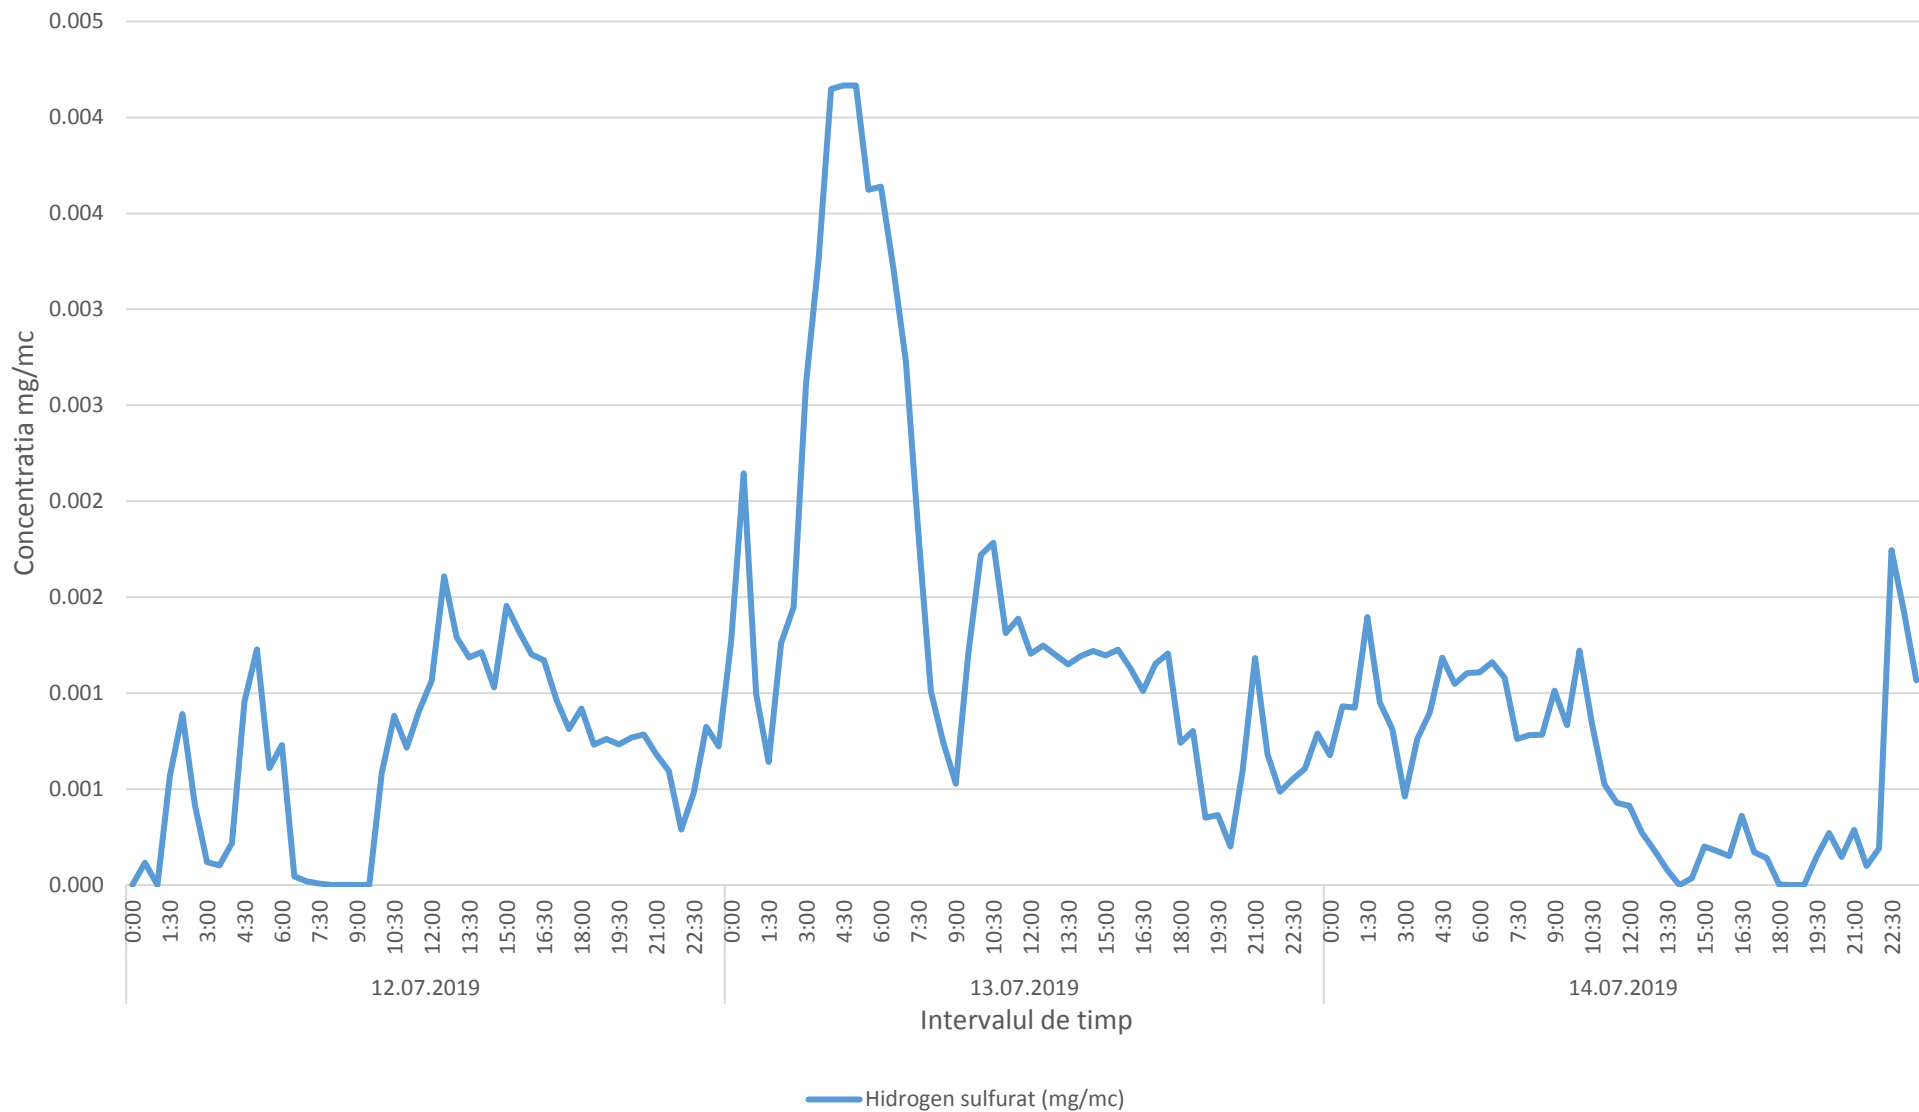

Variatia momentana (30 min.) a indicatorului H2S in perioada 12.07.2019-14.07.2019- zona de nora a platformei industriale Brazi

Variatia orara a indicatorului SO2 in perioada 12.07.2019-14.07.2019- zona de nora a platformei industriale Brazi