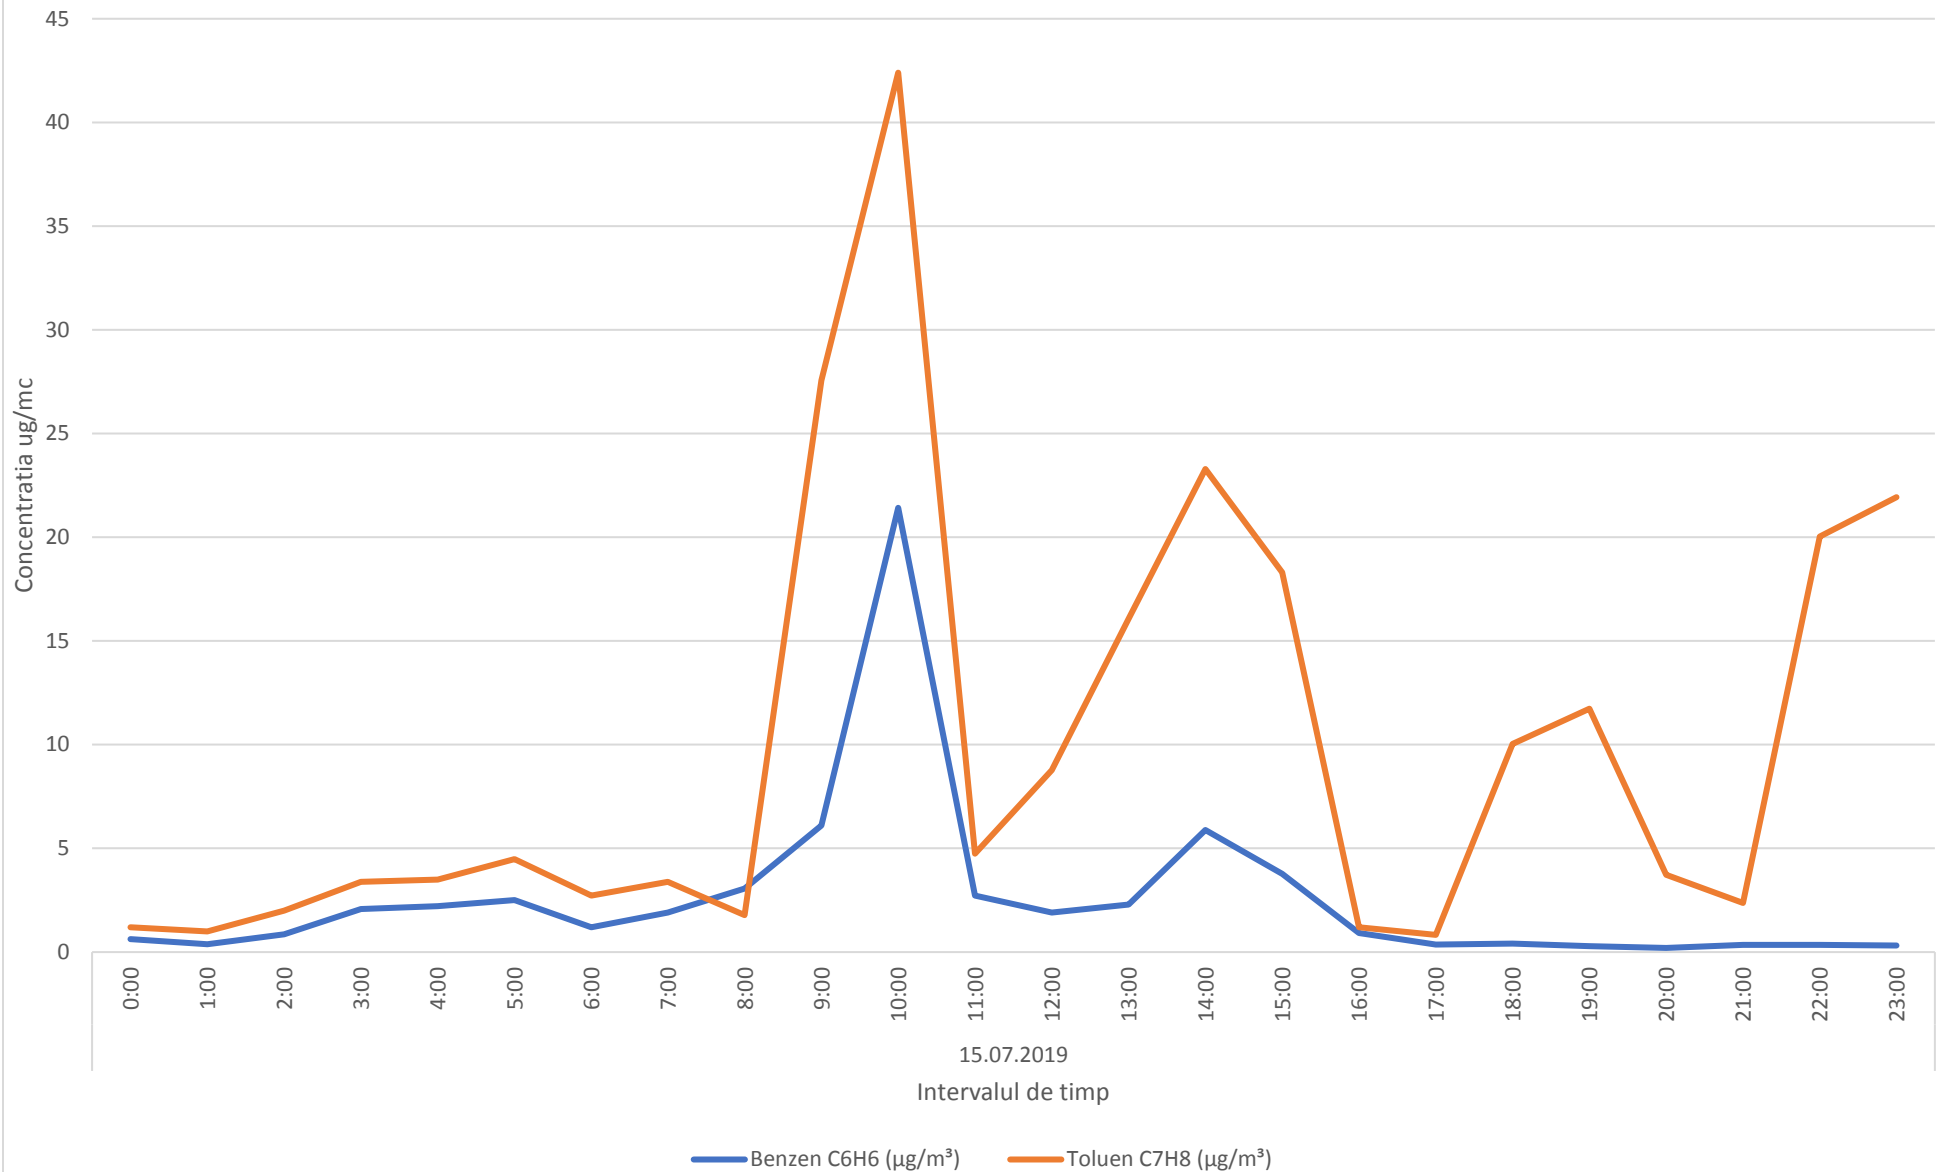

Variatia momentana (30 min.) a indicatorului H2S in data de 15.07.2019 - zona de nord-vest a platformei industriale Brazi

Variatia medilor orare a indicatorilor C6H6,C7H8 in data de 15.07.2019 - zona de nord-vest a platformei industriale Brazi

Variatia medilor orare ale indicatorului SO2 in data de 15.07.2019 - zona de nord-vest a platformei industriale Brazi