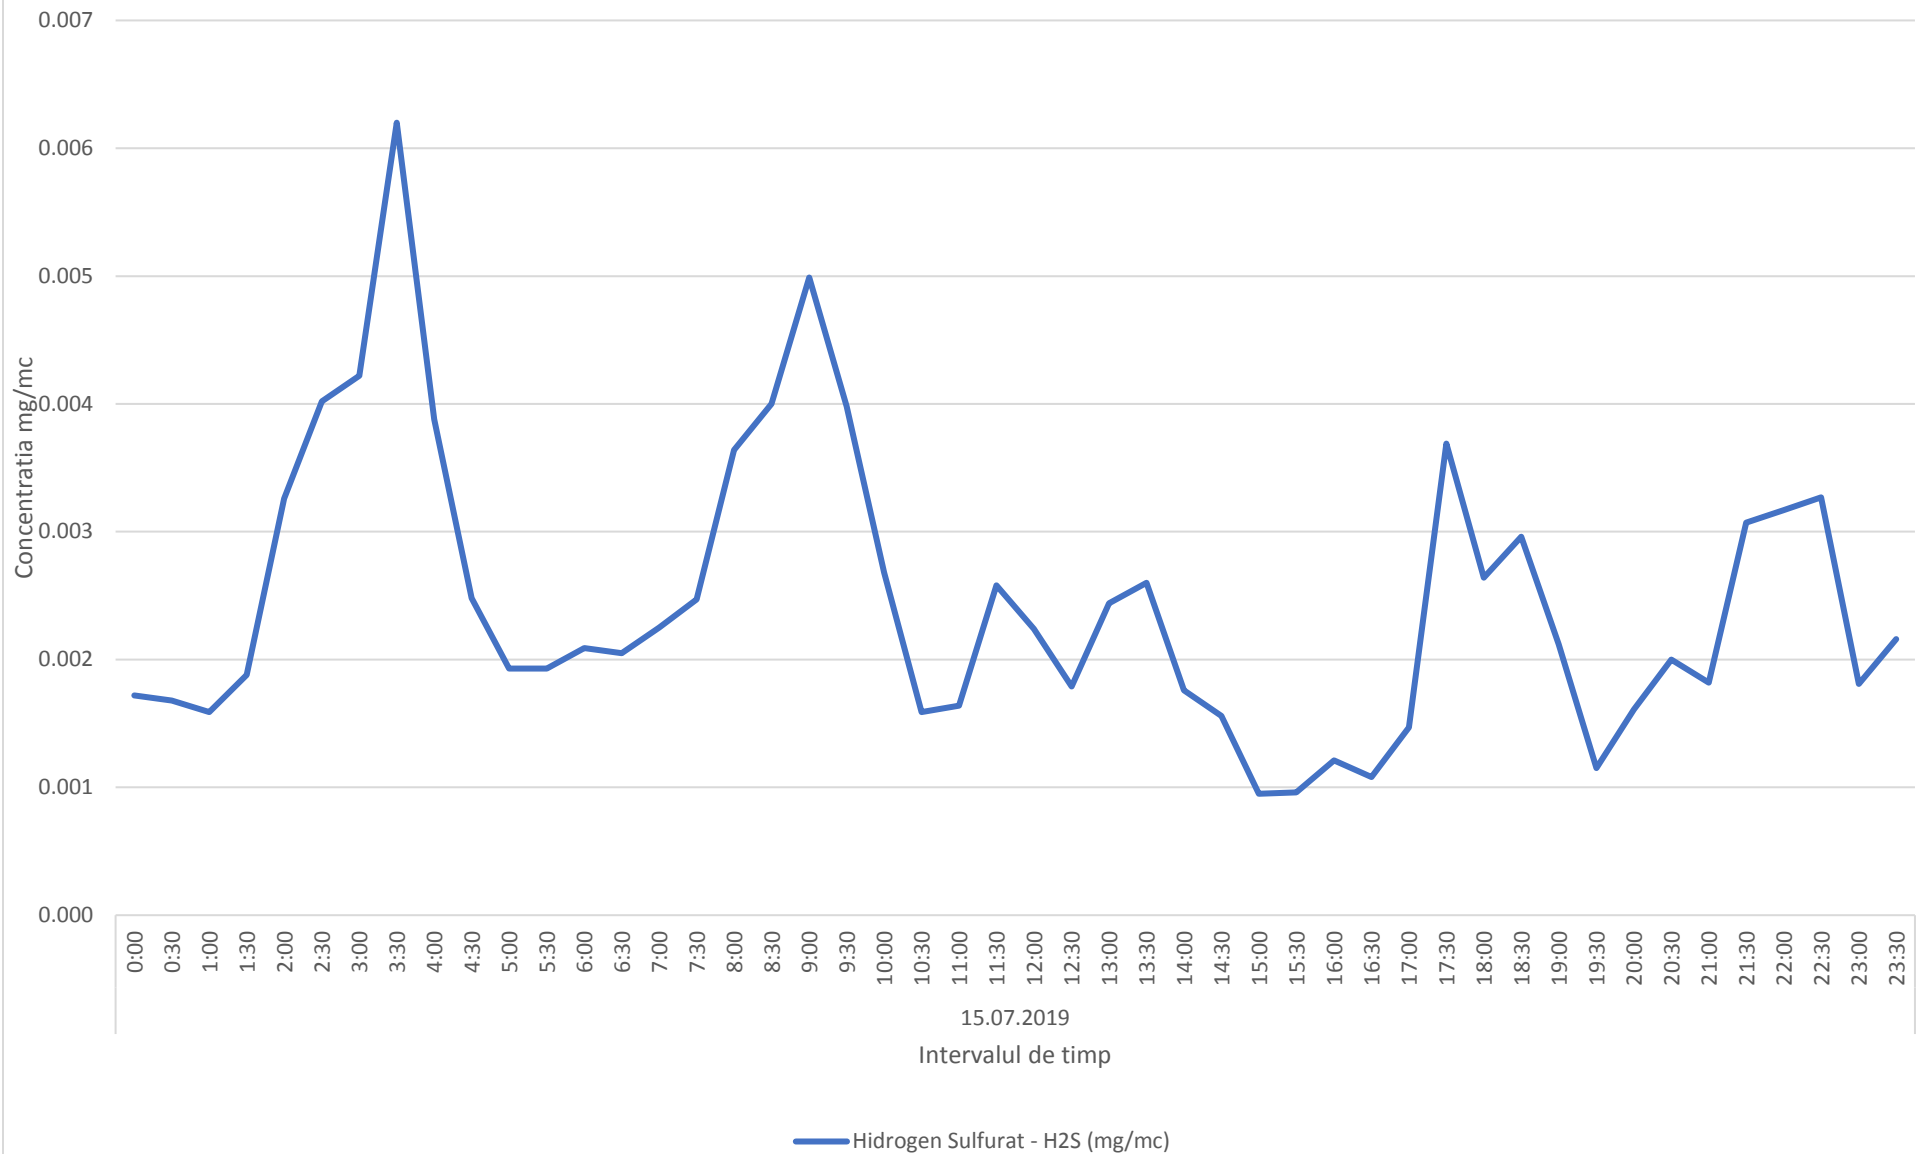

Variatia momentana (30 min.) a indicatorului H2S in data de 15.07.2019 - zona de nord-vest a platformei industriale Brazi

Variatia medilor orare a indicatorilor C6H6,C7H8 in data de 15.07.2019 - zona de nord-vest a platformei industriale Brazi

Variatia medilor orare ale indicatorului SO2 in data de 15.07.2019 - zona de nord-vest a platformei industriale Brazi