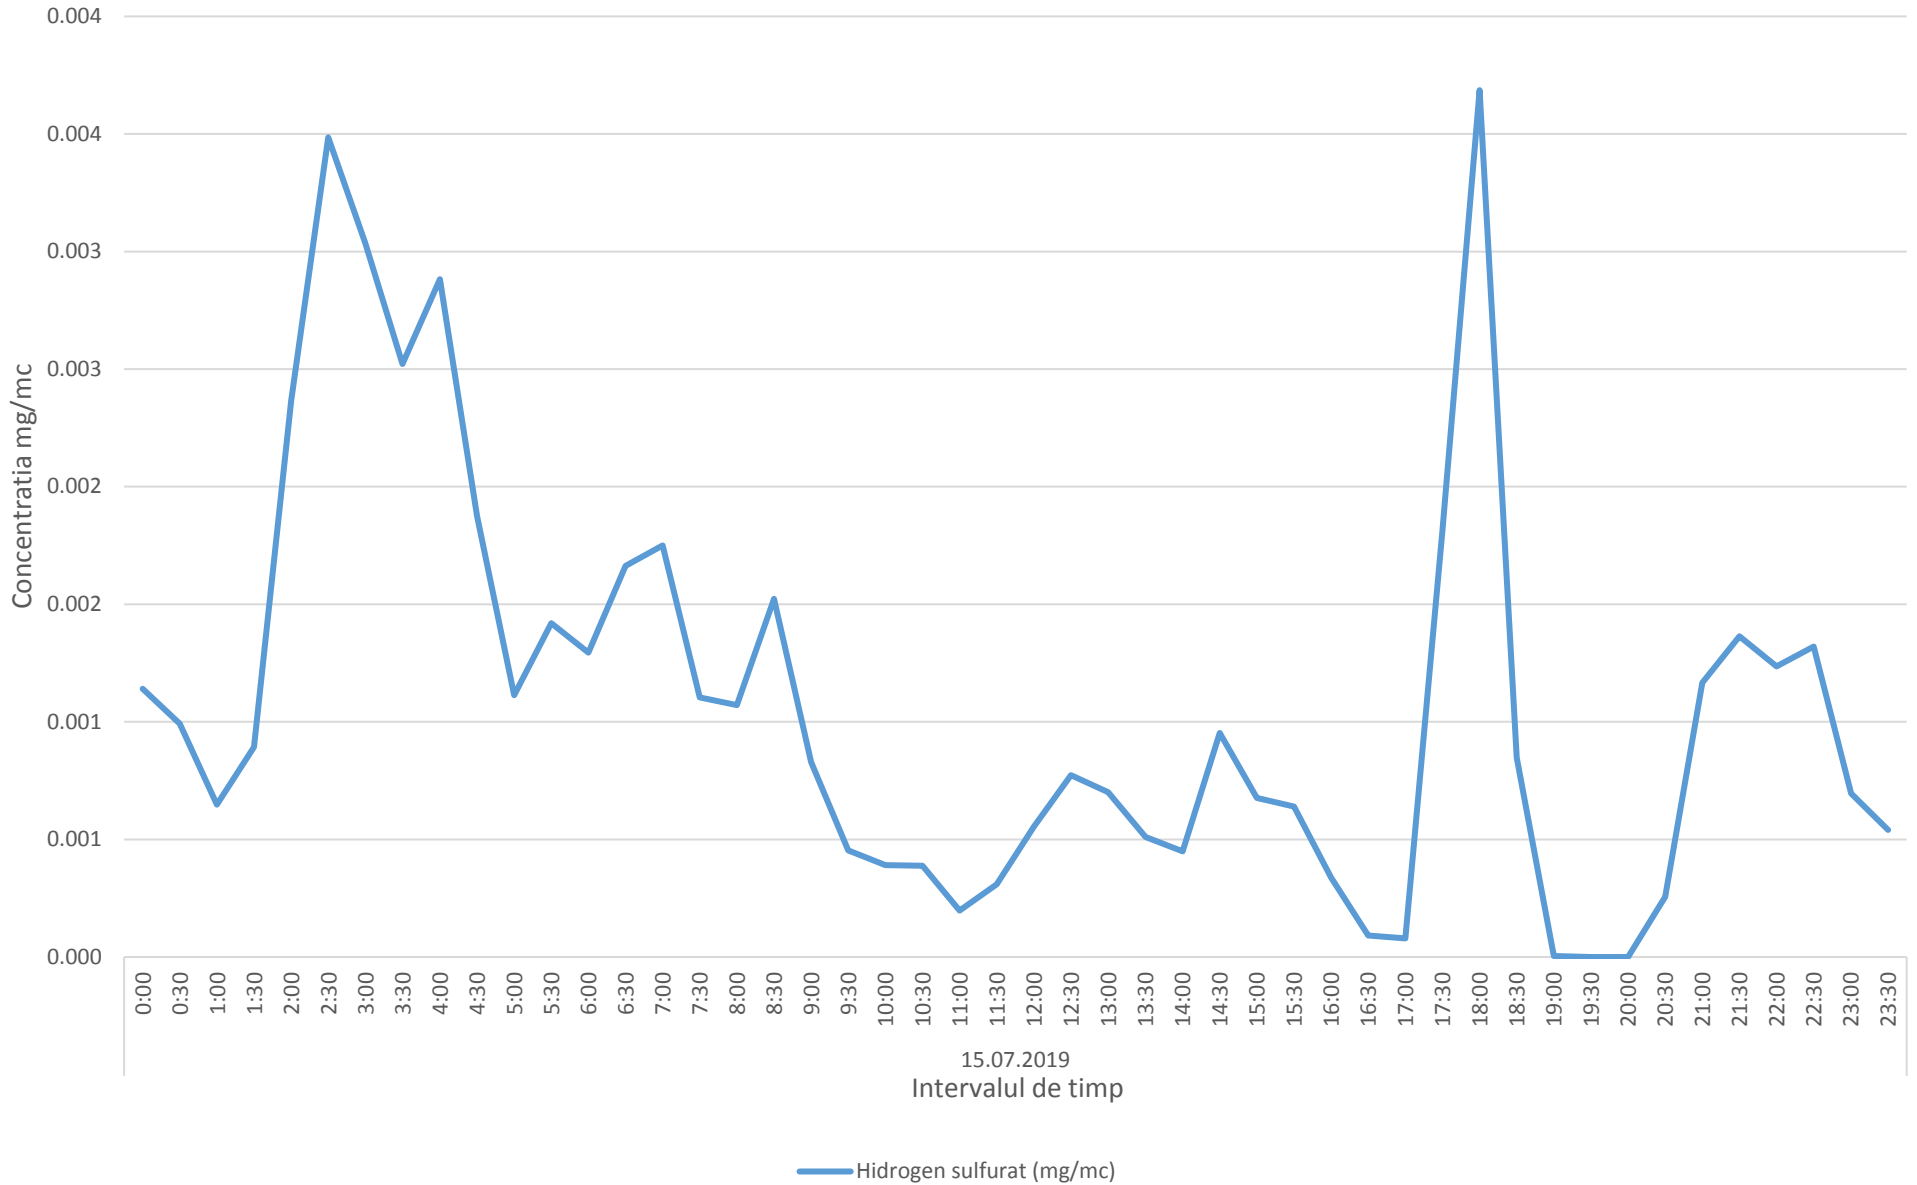

Variatia momentana (30 min.) a indicatorului H2S in data de 15.07.2019- zona de nora a platformei industriale Brazi

Variatia orara a indicatorului SO2 in data de 15.07.2019- zona de nora a platformei industriale Brazi