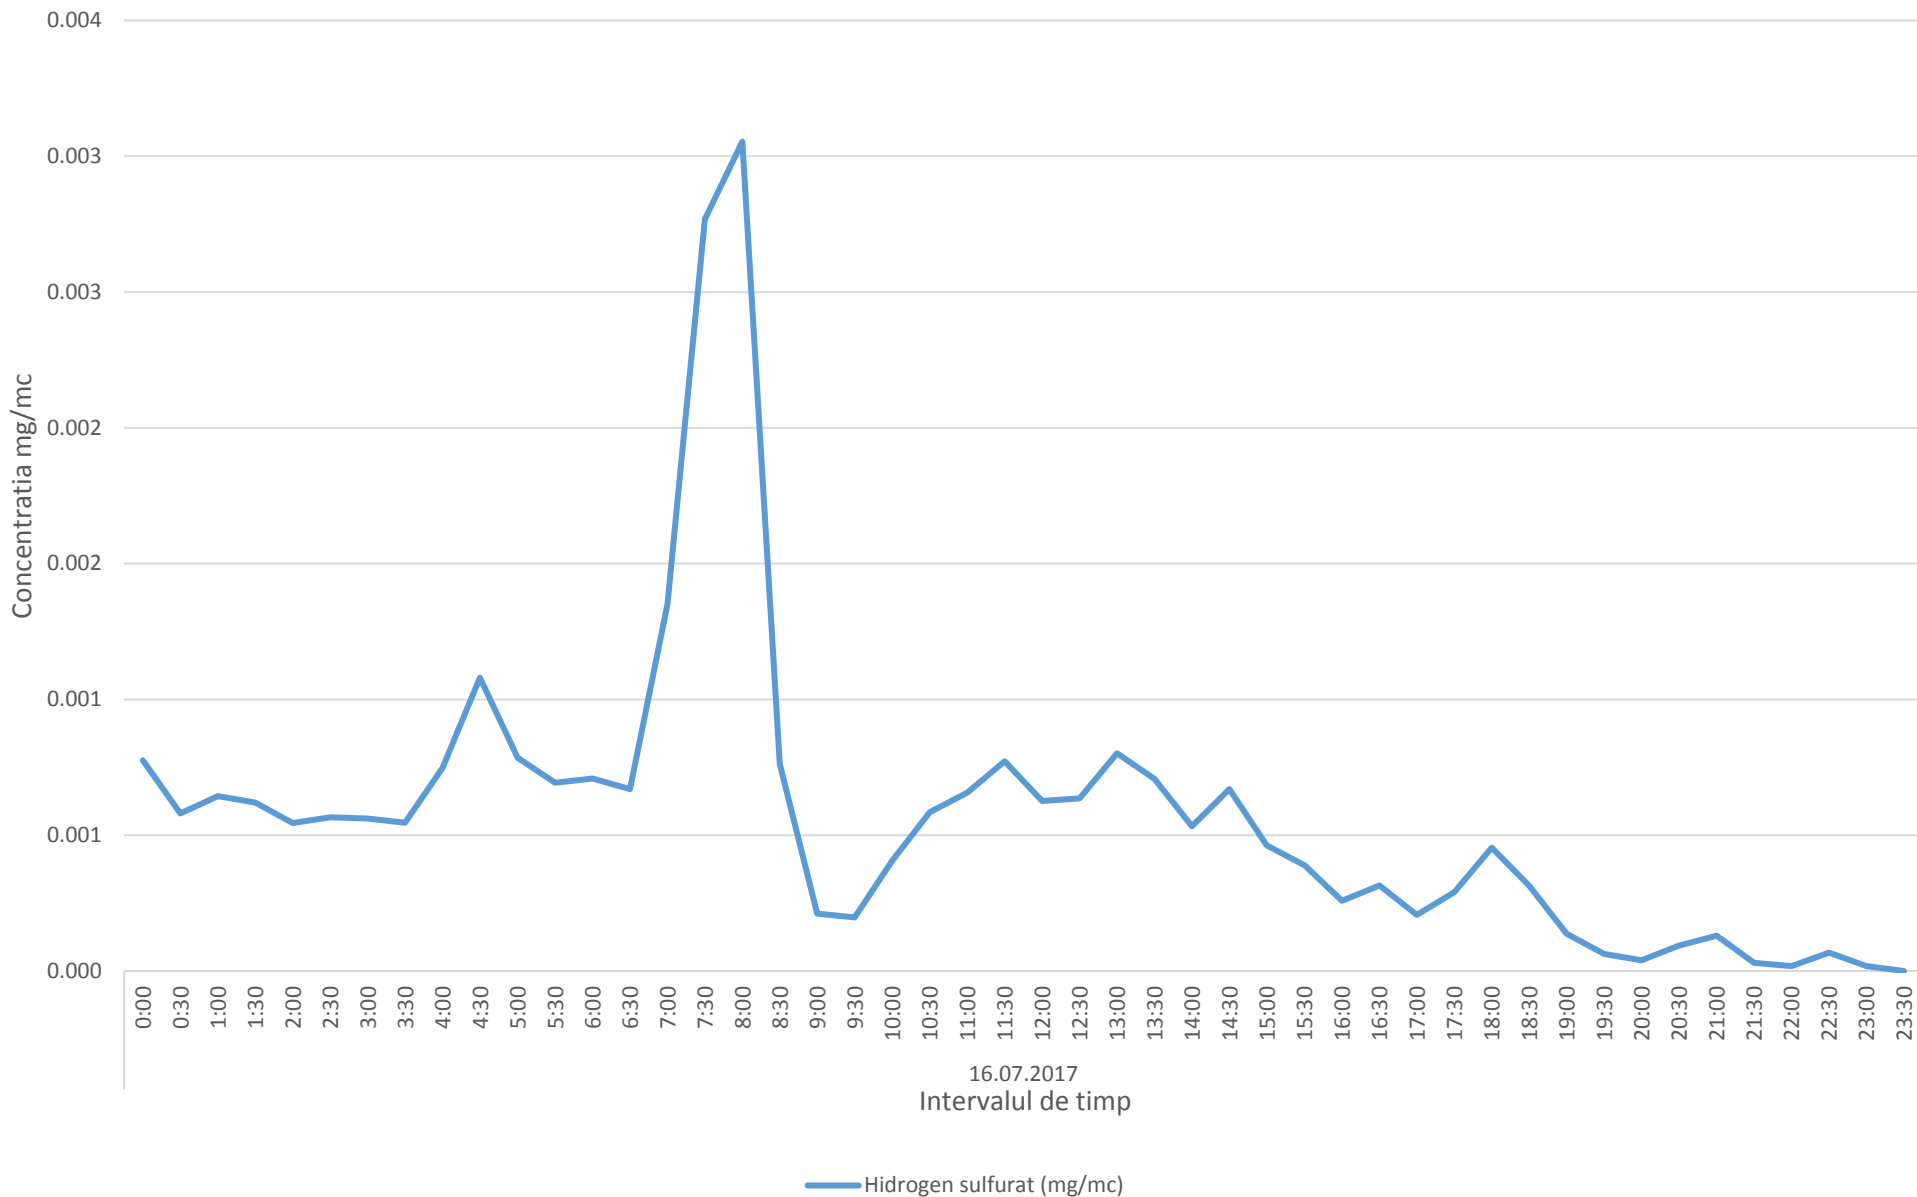

Variatia momentana (30 min.) a indicatorului H2S in data de 16.07.2019- zona de nord a platformei industriale Brazi

Variatia orara a indicatorului SO2 in data de 16.07.2019- zona de nord a platformei industriale Brazi