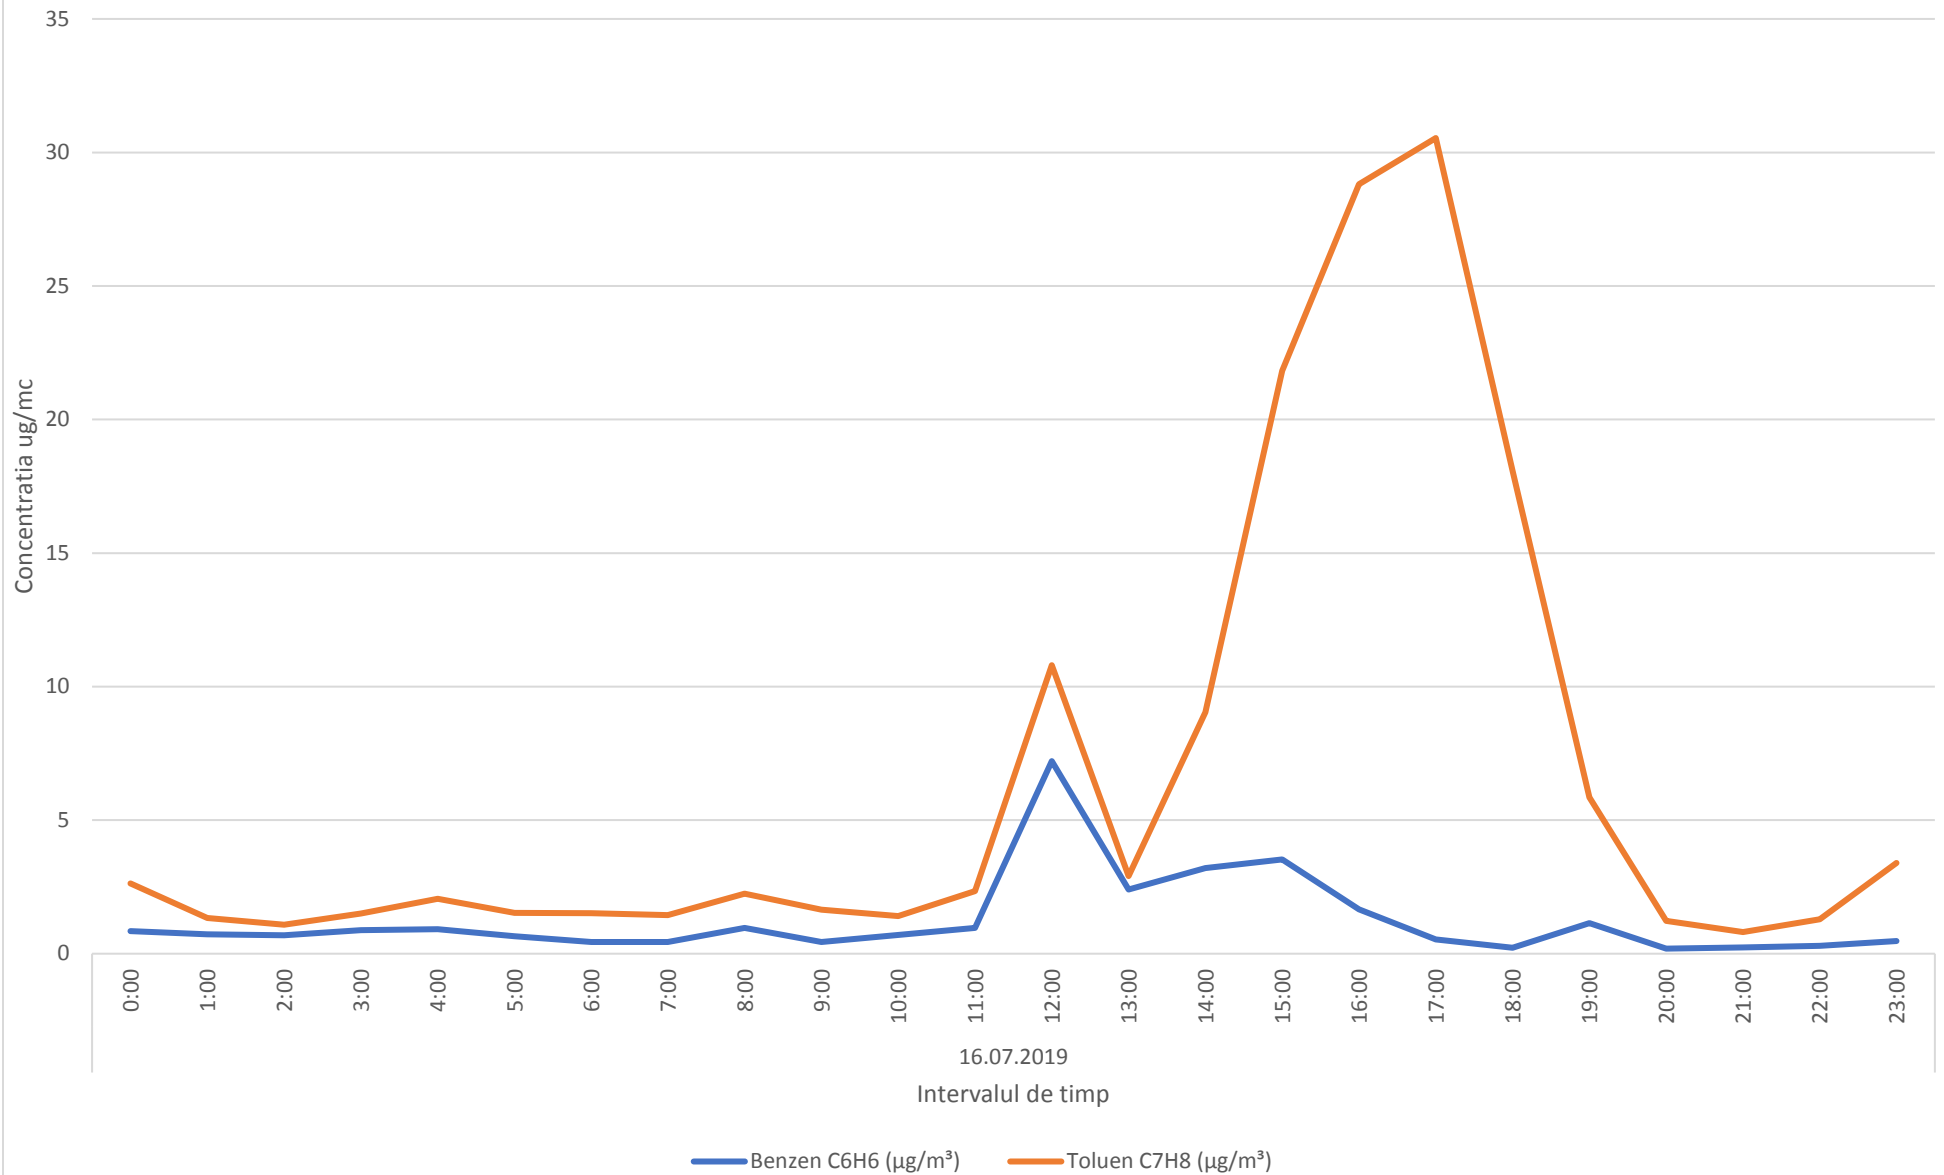

Variatia momentana (30 min.) a indicatorului H2S in data de 16.07.2019 - zona de nord-vest a platformei industriale Brazi

Variatia medilor orare a indicatorilor C6H6,C7H8 in data de 16.07.2019 - zona de nord-vest a platformei industriale Brazi

Variatia medilor orare ale indicatorului SO2 in data de 16.07.2019 - zona de nord-vest a platformei industriale Brazi