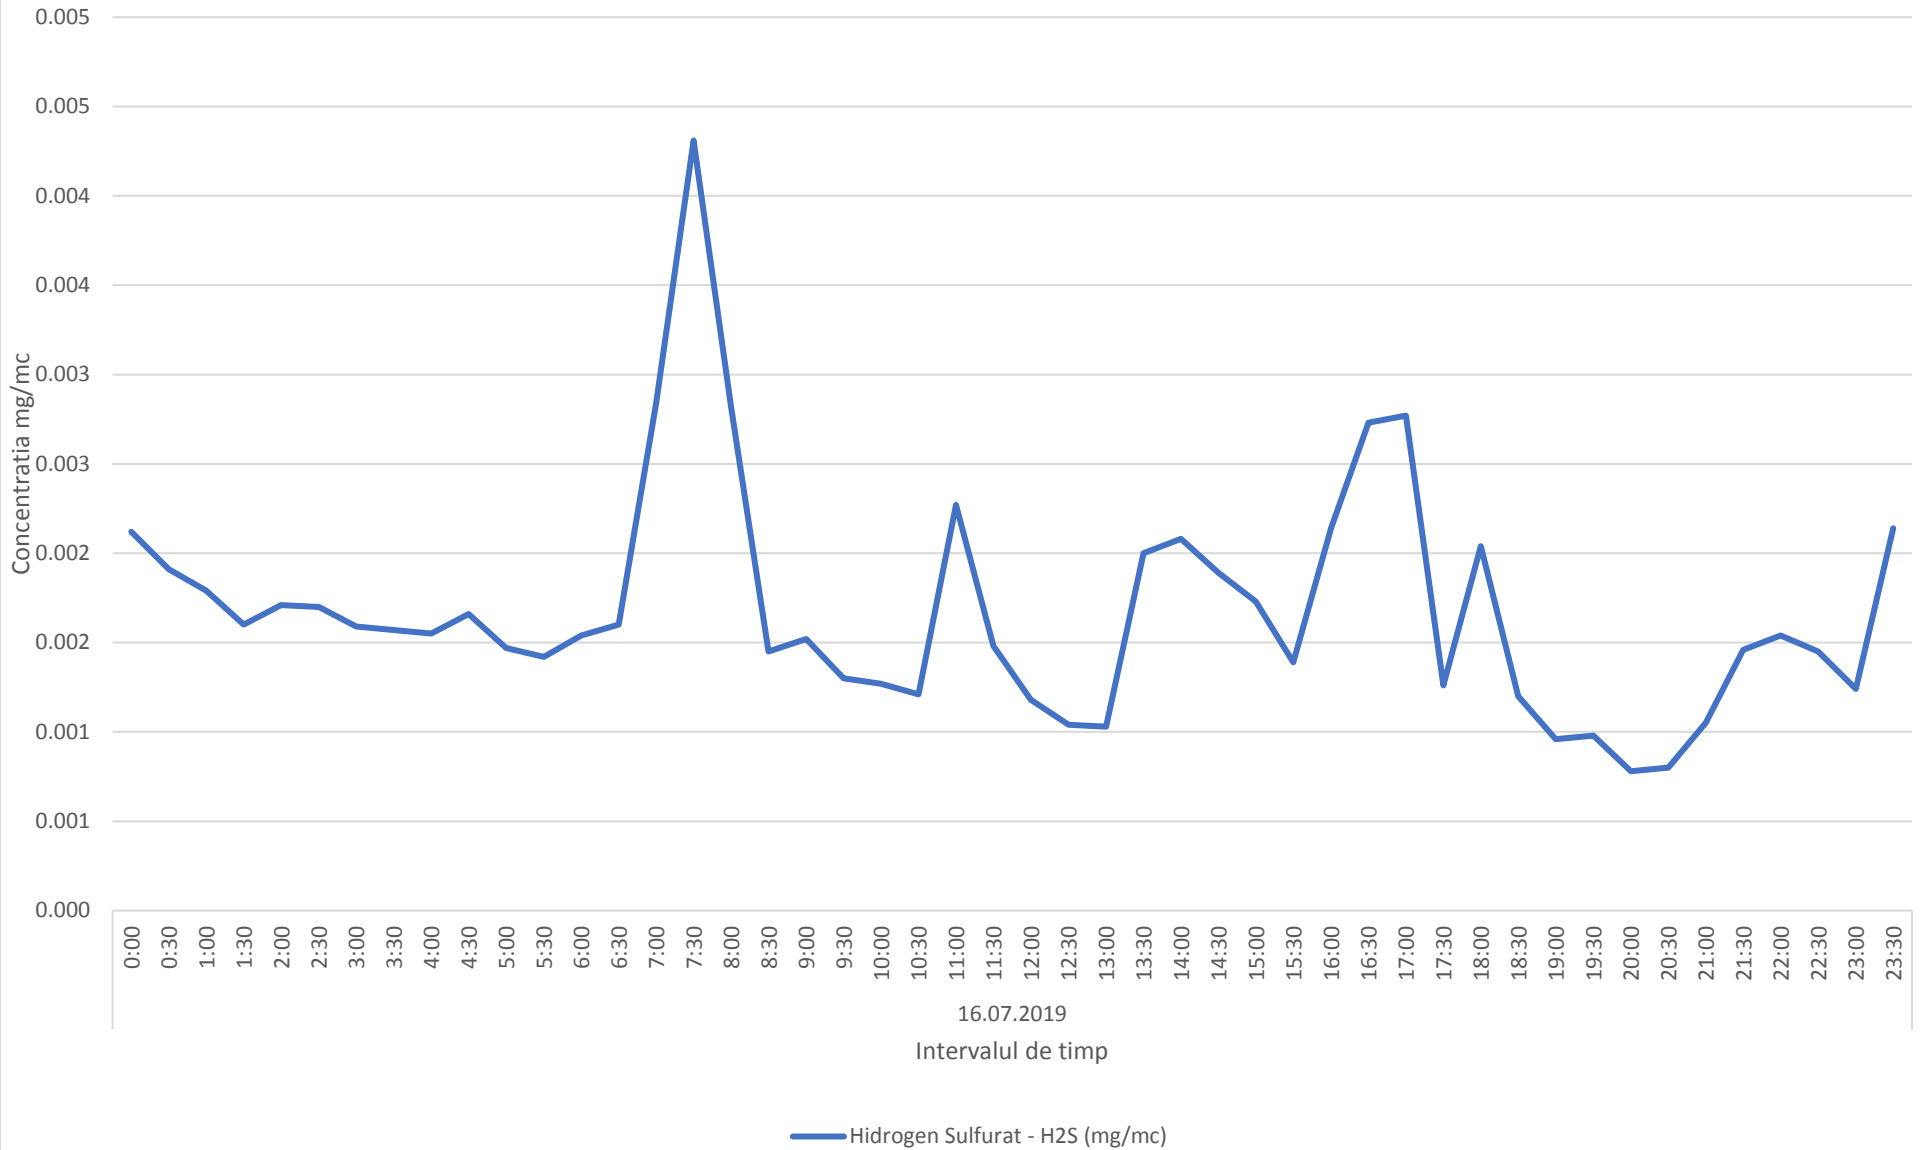

Variatia momentana (30 min.) a indicatorului H2S in data de 16.07.2019 - zona de nord-vest a platformei industriale Brazi

Variatia medilor orare a indicatorilor C6H6,C7H8 in data de 16.07.2019 - zona de nord-vest a platformei industriale Brazi

Variatia medilor orare ale indicatorului SO2 in data de 16.07.2019 - zona de nord-vest a platformei industriale Brazi