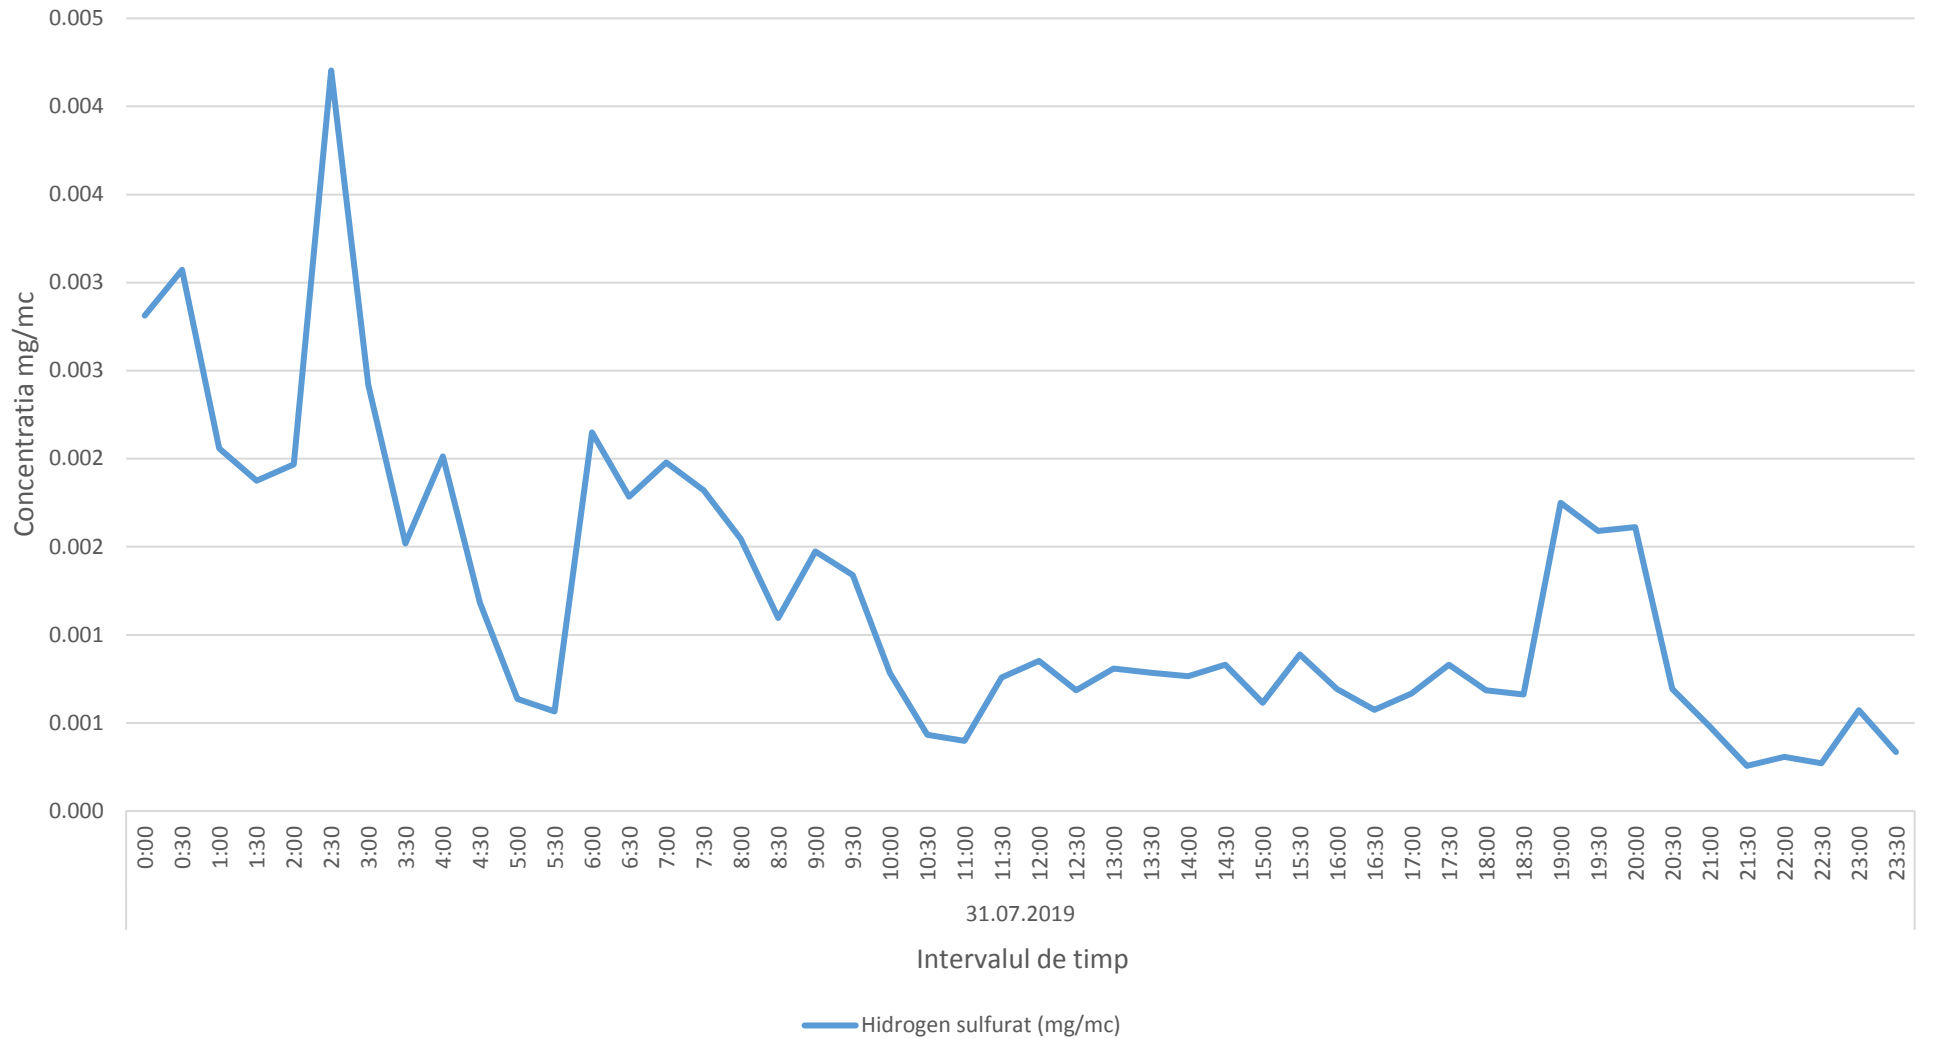

Variatia momentana (30 min.) a indicatorului H2S in data de 31.07.2019- zona de nord a Municipiului Ploiesti

Variatia orara a indicatorului SO2 in data de 31.07.2019 - zona de nord a Municipiului Ploiesti