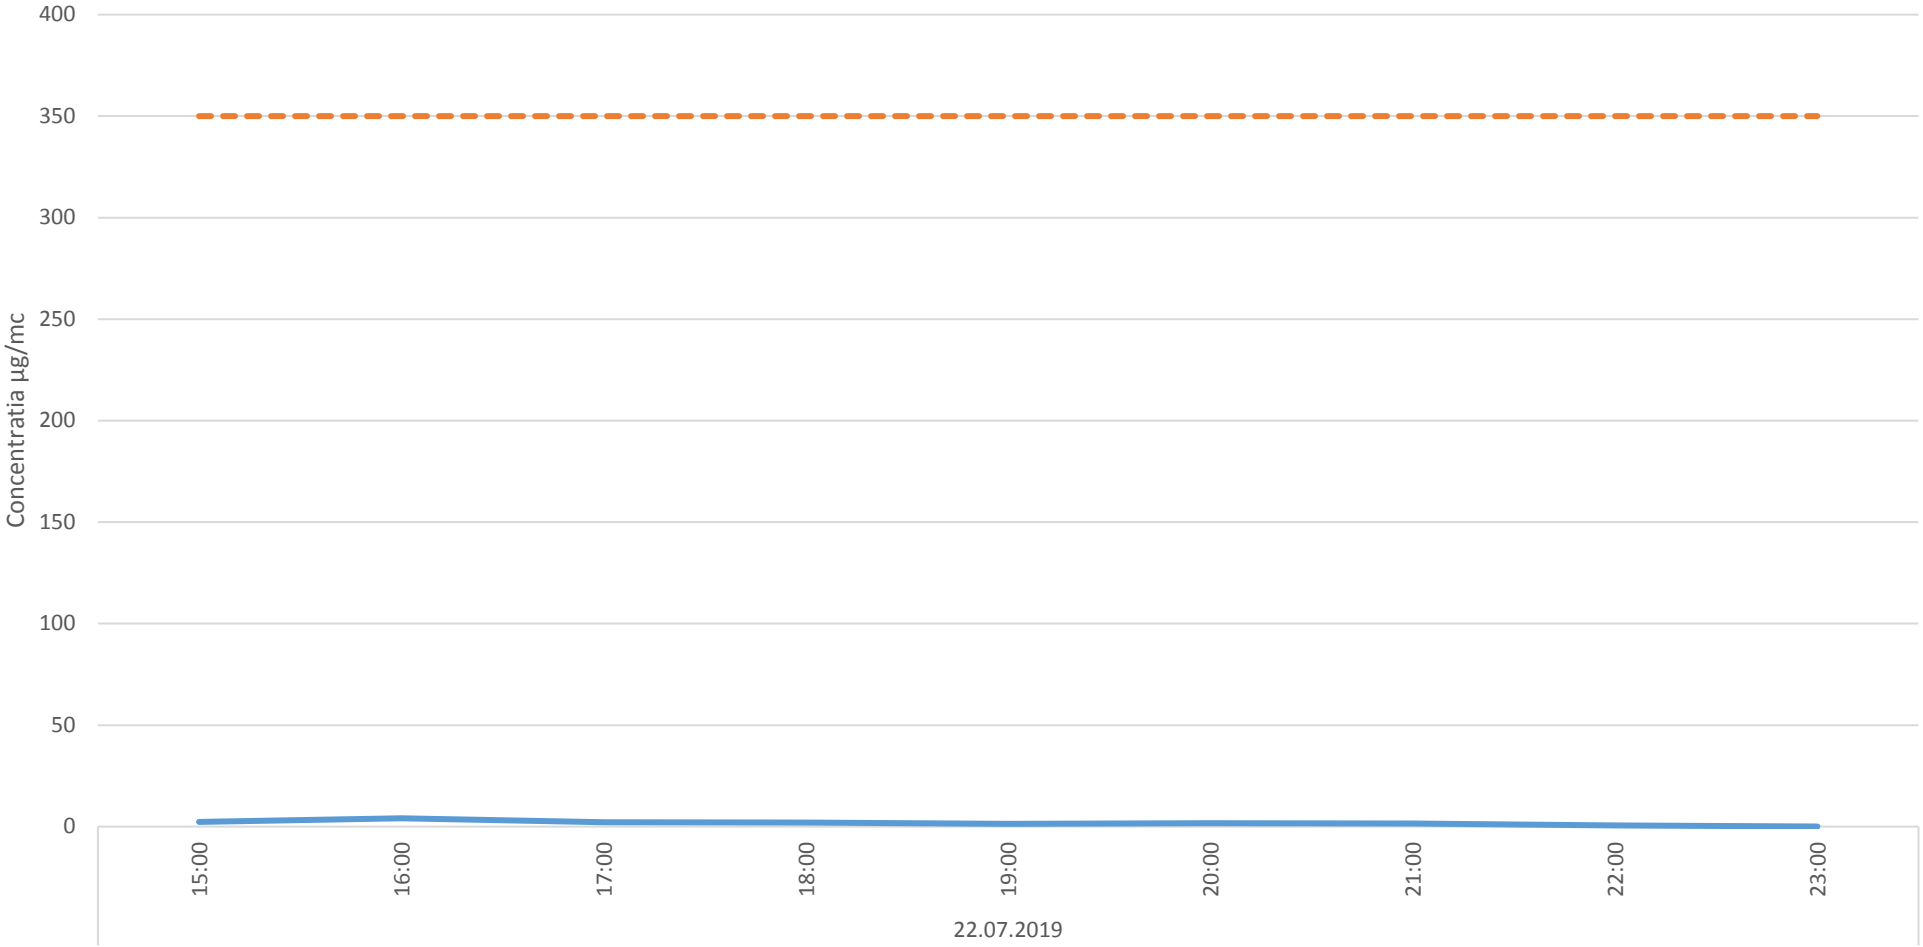

Variatia momentana (30 min.) a indicatorului H2S in in data de 22.07.2019 - zona de nord a Municipiului Ploiesti

Variatia orara a indicatorului SO2 in data de 22.07.2019 - zona de nord a Municipiului Ploiesti

— Dioxid de sulf ug/mc    - - - VL ug/mc