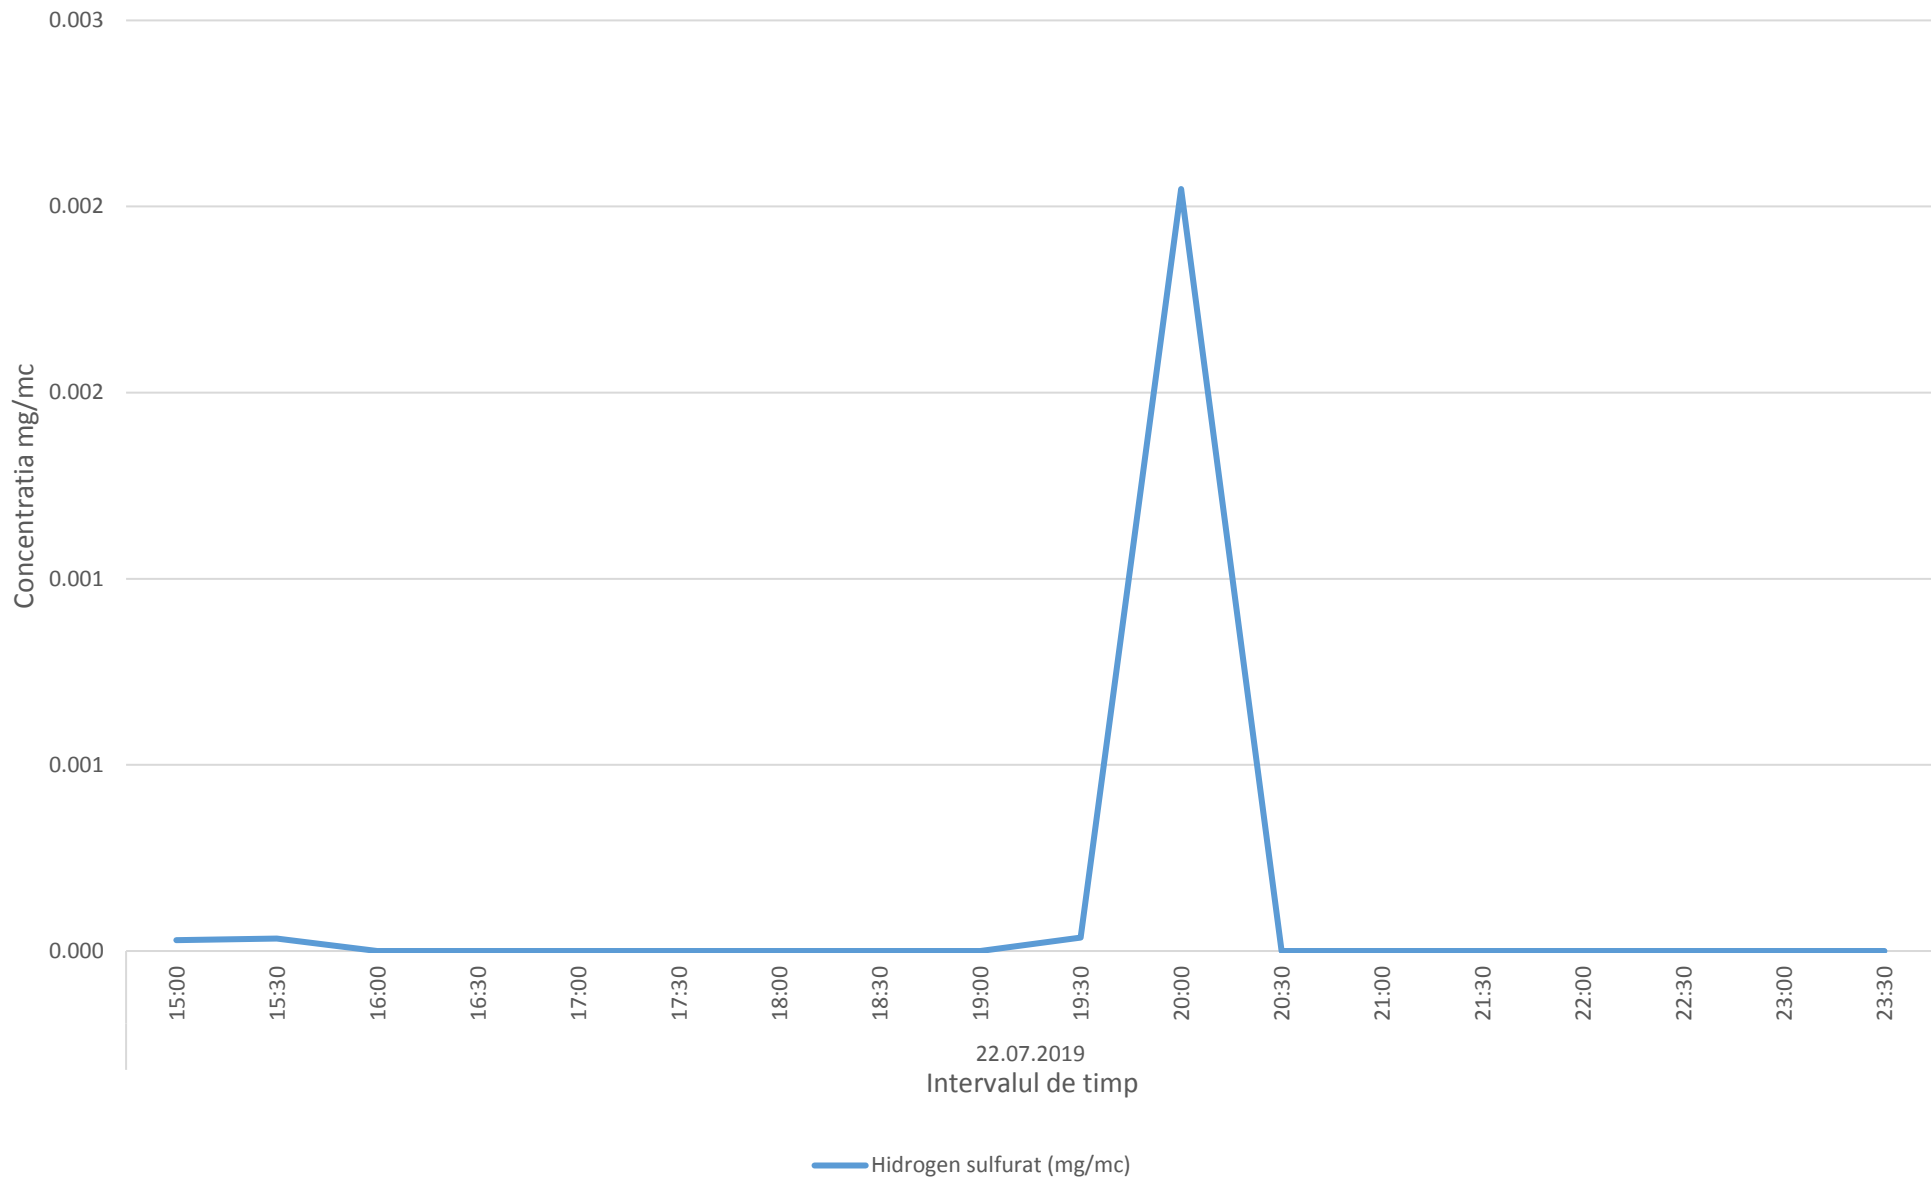

Variatia momentana (30 min.) a indicatorului H2S in in data de 22.07.2019 - zona de nord a Municipiului Ploiesti

Variatia orara a indicatorului SO2 in data de 22.07.2019 - zona de nord a Municipiului Ploiesti

— Dioxid de sulf ug/mc    - - - VL ug/mc