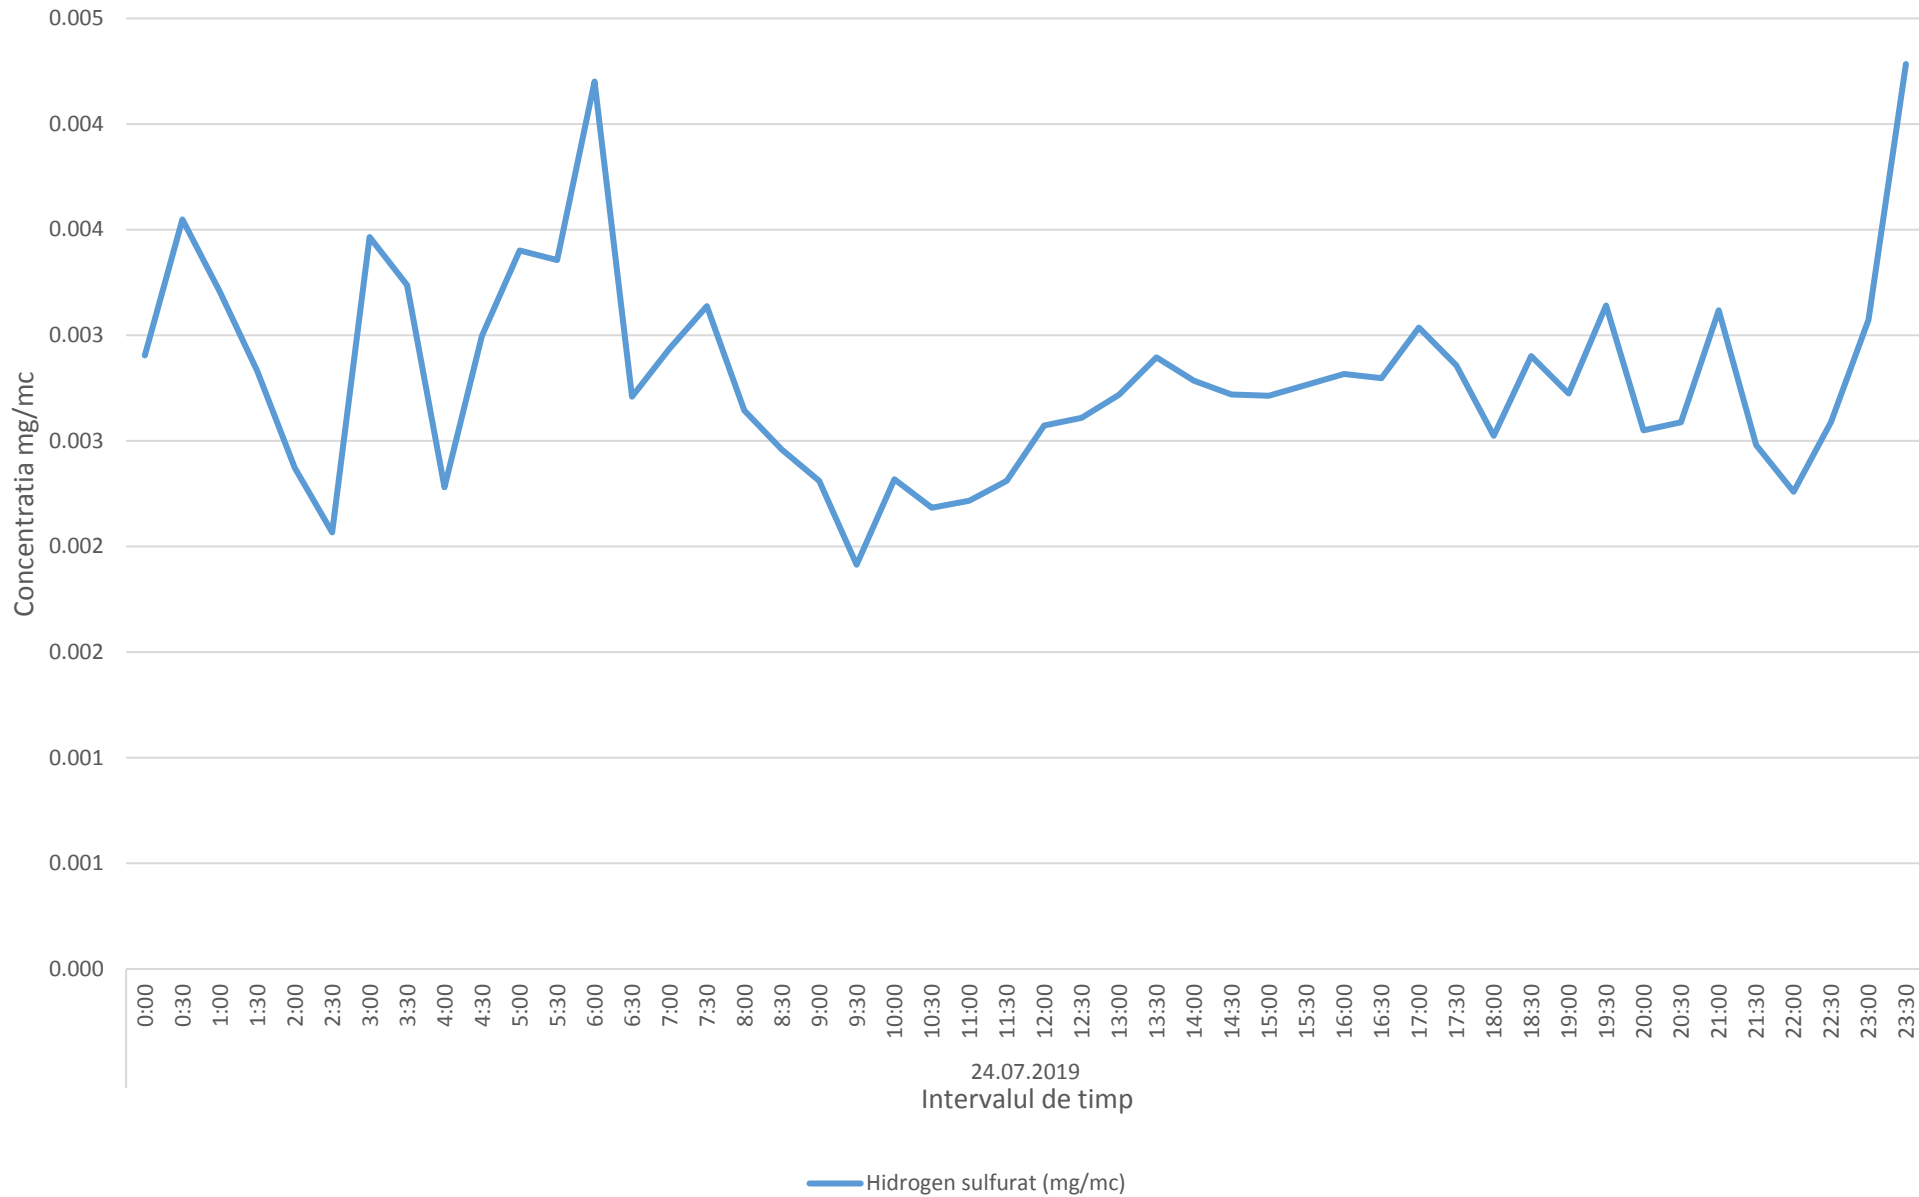

Variatia momentana (30 min.) a indicatorului H2S in in data de 24.07.2019 - zona de nord a Municipiului Ploiesti

Variatia orara a indicatorului SO2 in data de 24.07.2019 - zona de nord a Municipiului Ploiesti

Intervalul de timp

Dioxid de sulf ug/mc VL ug/mc