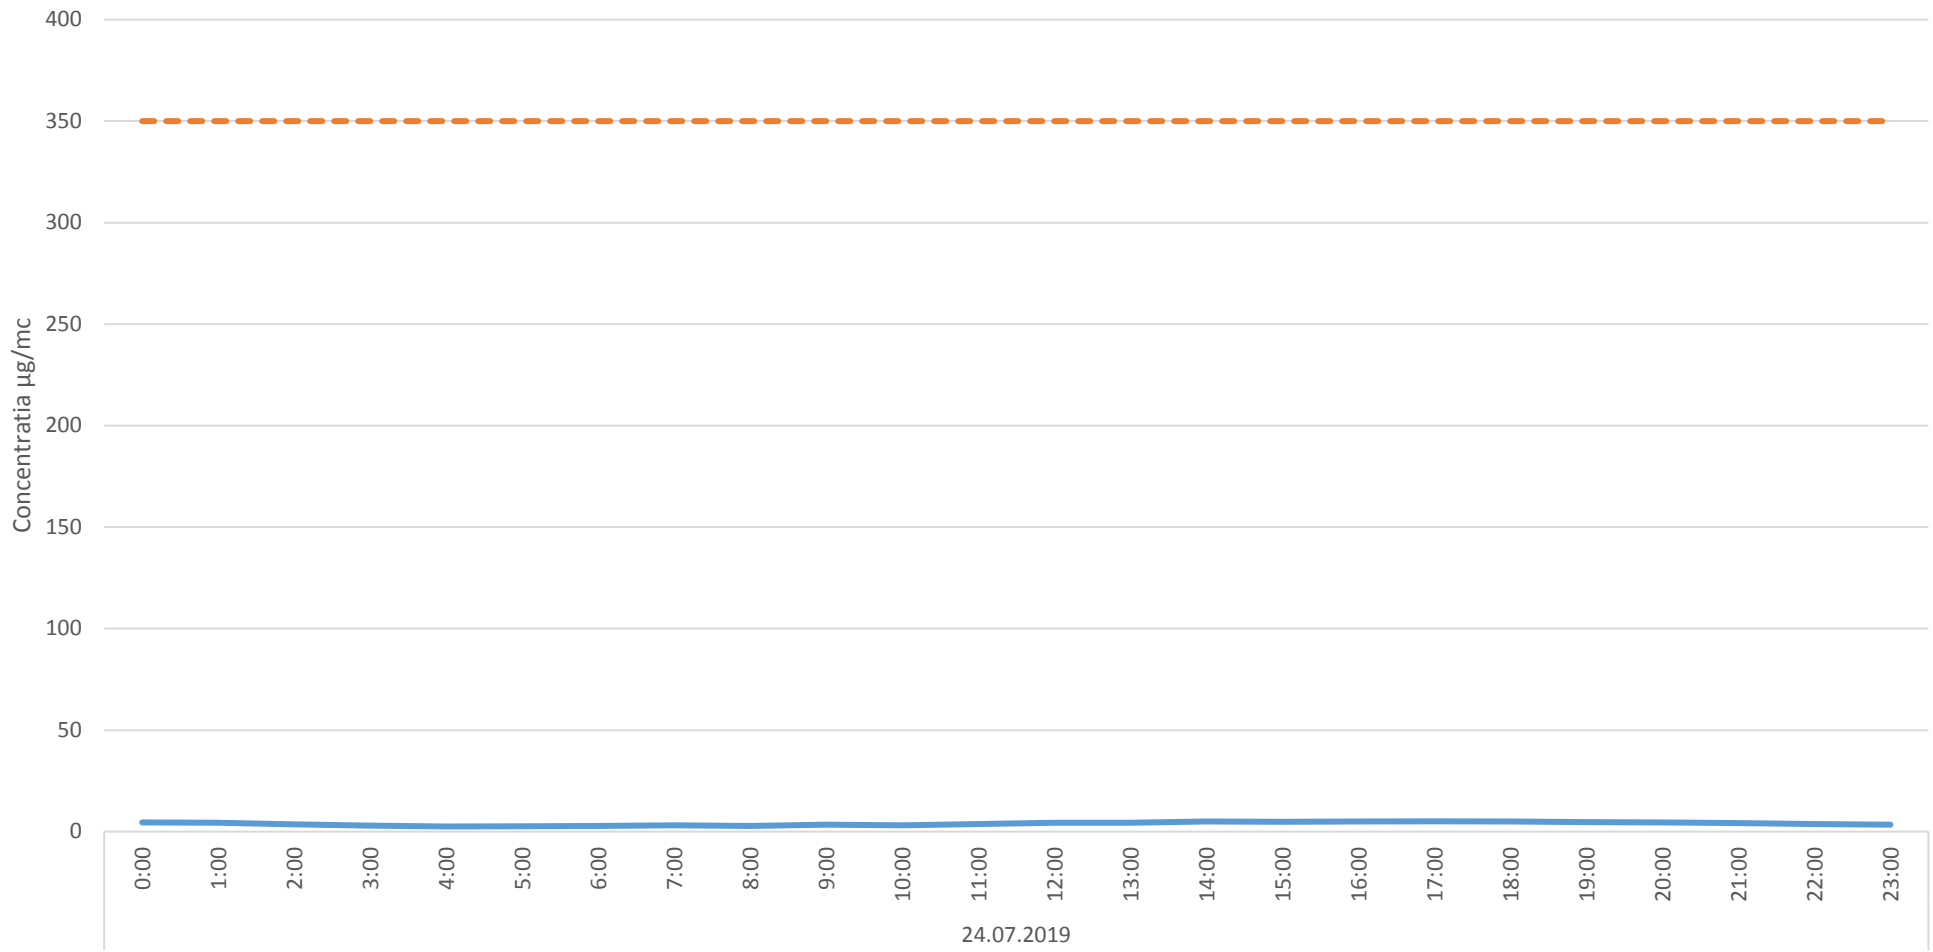

Variatia momentana (30 min.) a indicatorului H2S in in data de 24.07.2019 - zona de nord a Municipiului Ploiesti

Variatia orara a indicatorului SO2 in data de 24.07.2019 - zona de nord a Municipiului Ploiesti

Intervalul de timp

Dioxid de sulf ug/mc VL ug/mc