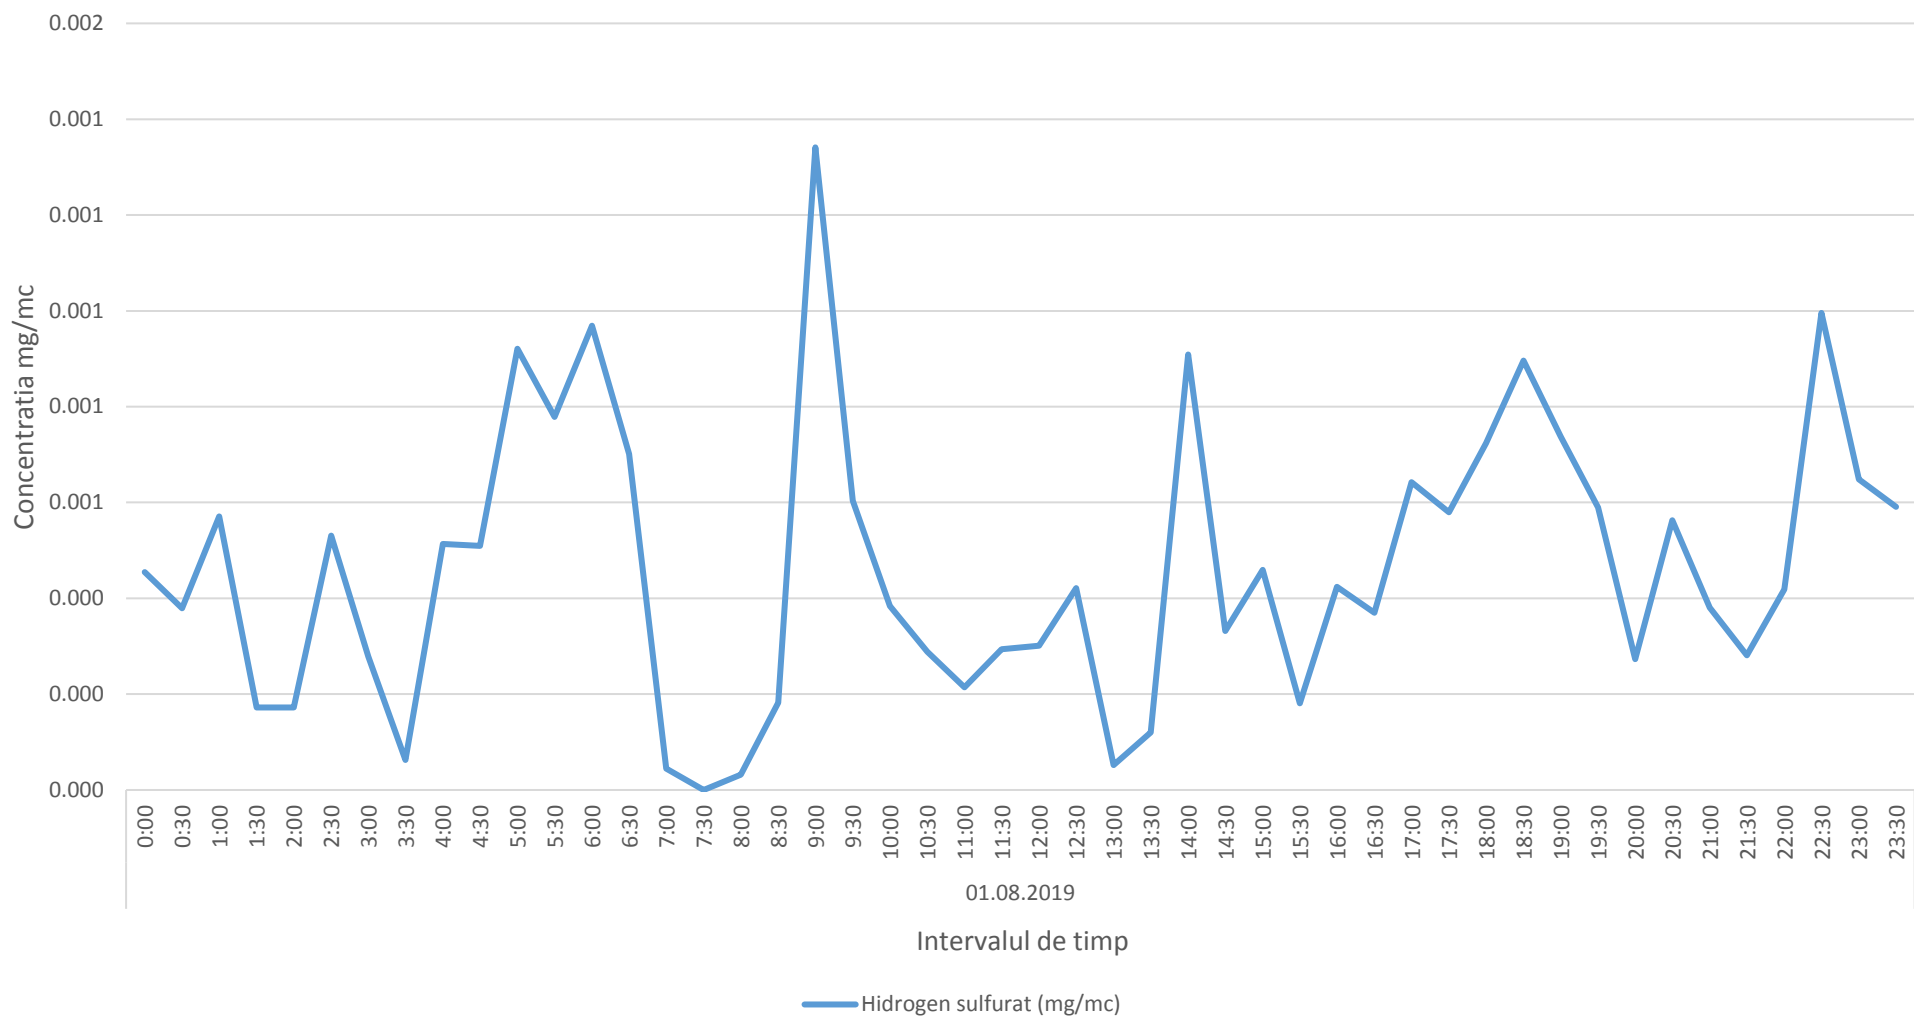

Variatia momentana (30 min.) a indicatorului H2S in data de 01.08.2019- zona de nord a Municipiului Ploiesti

Variatia orara a indicatorului SO2 in data de 01.08.2019 - zona de nord a Municipiului Ploiesti