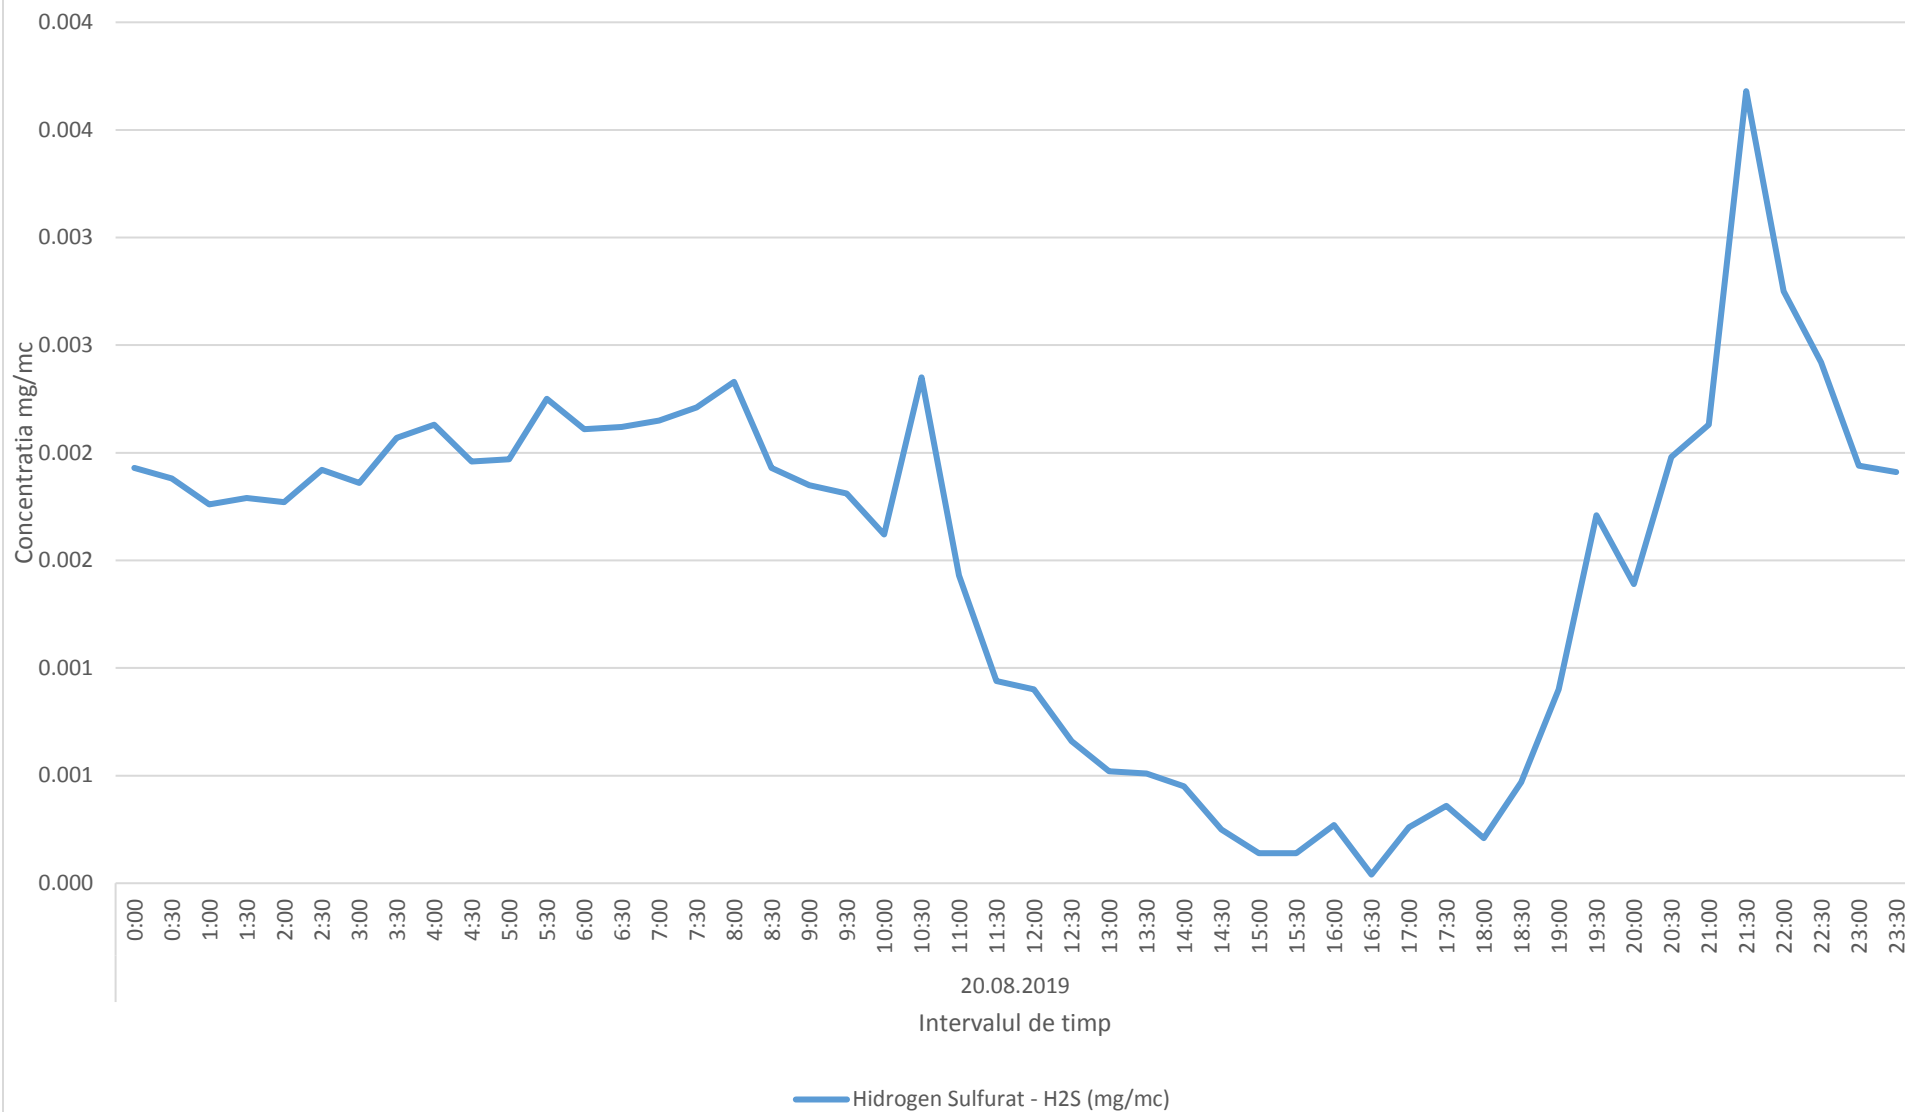

Variatia momentana (30 min.) a indicatorului H2S in data de 20.08.2019 - zona Oras Plopeni

Variatia momentana (30 min.) a indicatorului NH3 in data de 20.08.2019 - zona Oras Plopeni

Variatia mediilor orare a indicatorilor C6H6,C7H8 in data de 20.08.2019 - zona Oras Plopeni

Variatia mediilor orare ale indicatorului SO2 in data de 20.08.2019 - zona Oras Plopeni

Variatia mediilor orare ale indicatorului NO2 in data de 20.08.2019- zona Oras Plopeni