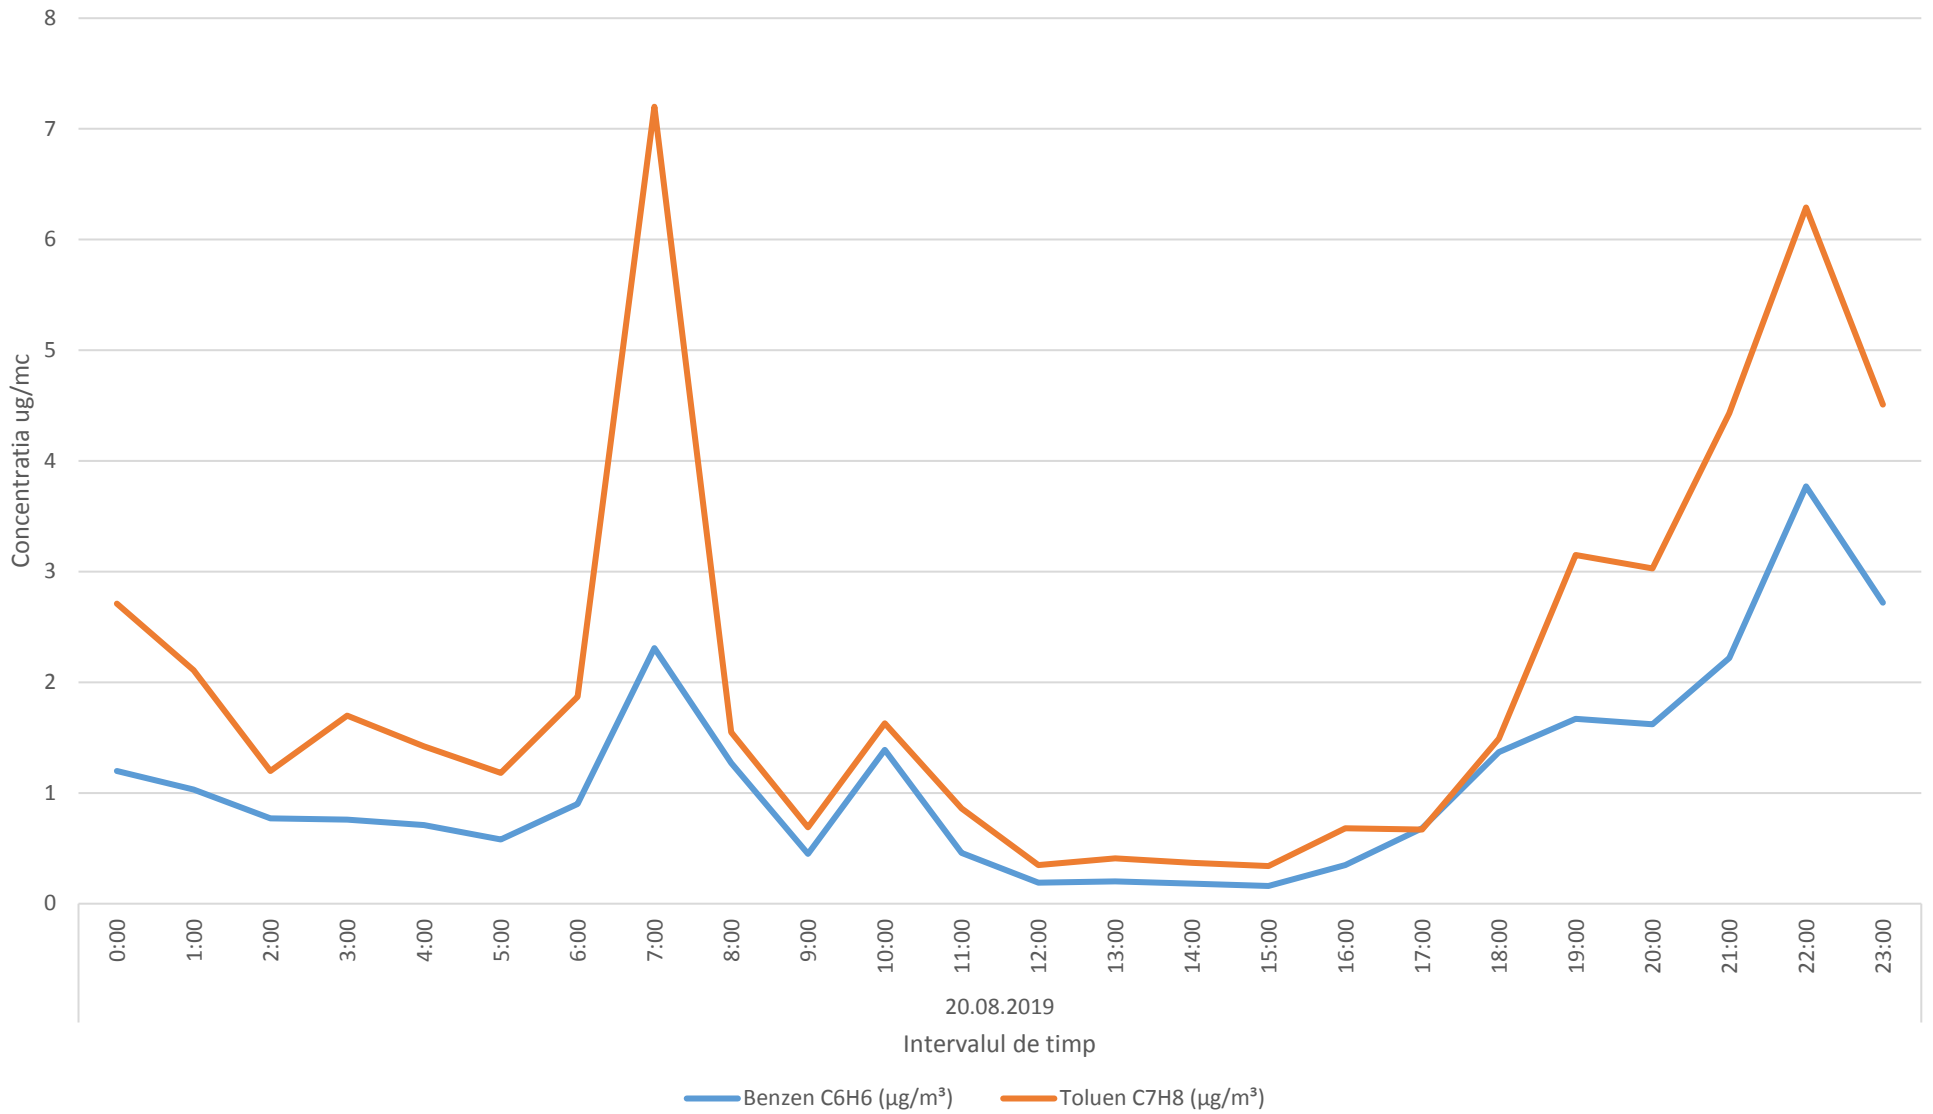

Variatia momentana (30 min.) a indicatorului H2S in data de 20.08.2019 - zona Oras Plopeni

Variatia momentana (30 min.) a indicatorului NH3 in data de 20.08.2019 - zona Oras Plopeni

Variatia mediilor orare a indicatorilor C6H6,C7H8 in data de 20.08.2019 - zona Oras Plopeni

Variatia mediilor orare ale indicatorului SO2 in data de 20.08.2019 - zona Oras Plopeni

Variatia mediilor orare ale indicatorului NO2 in data de 20.08.2019- zona Oras Plopeni