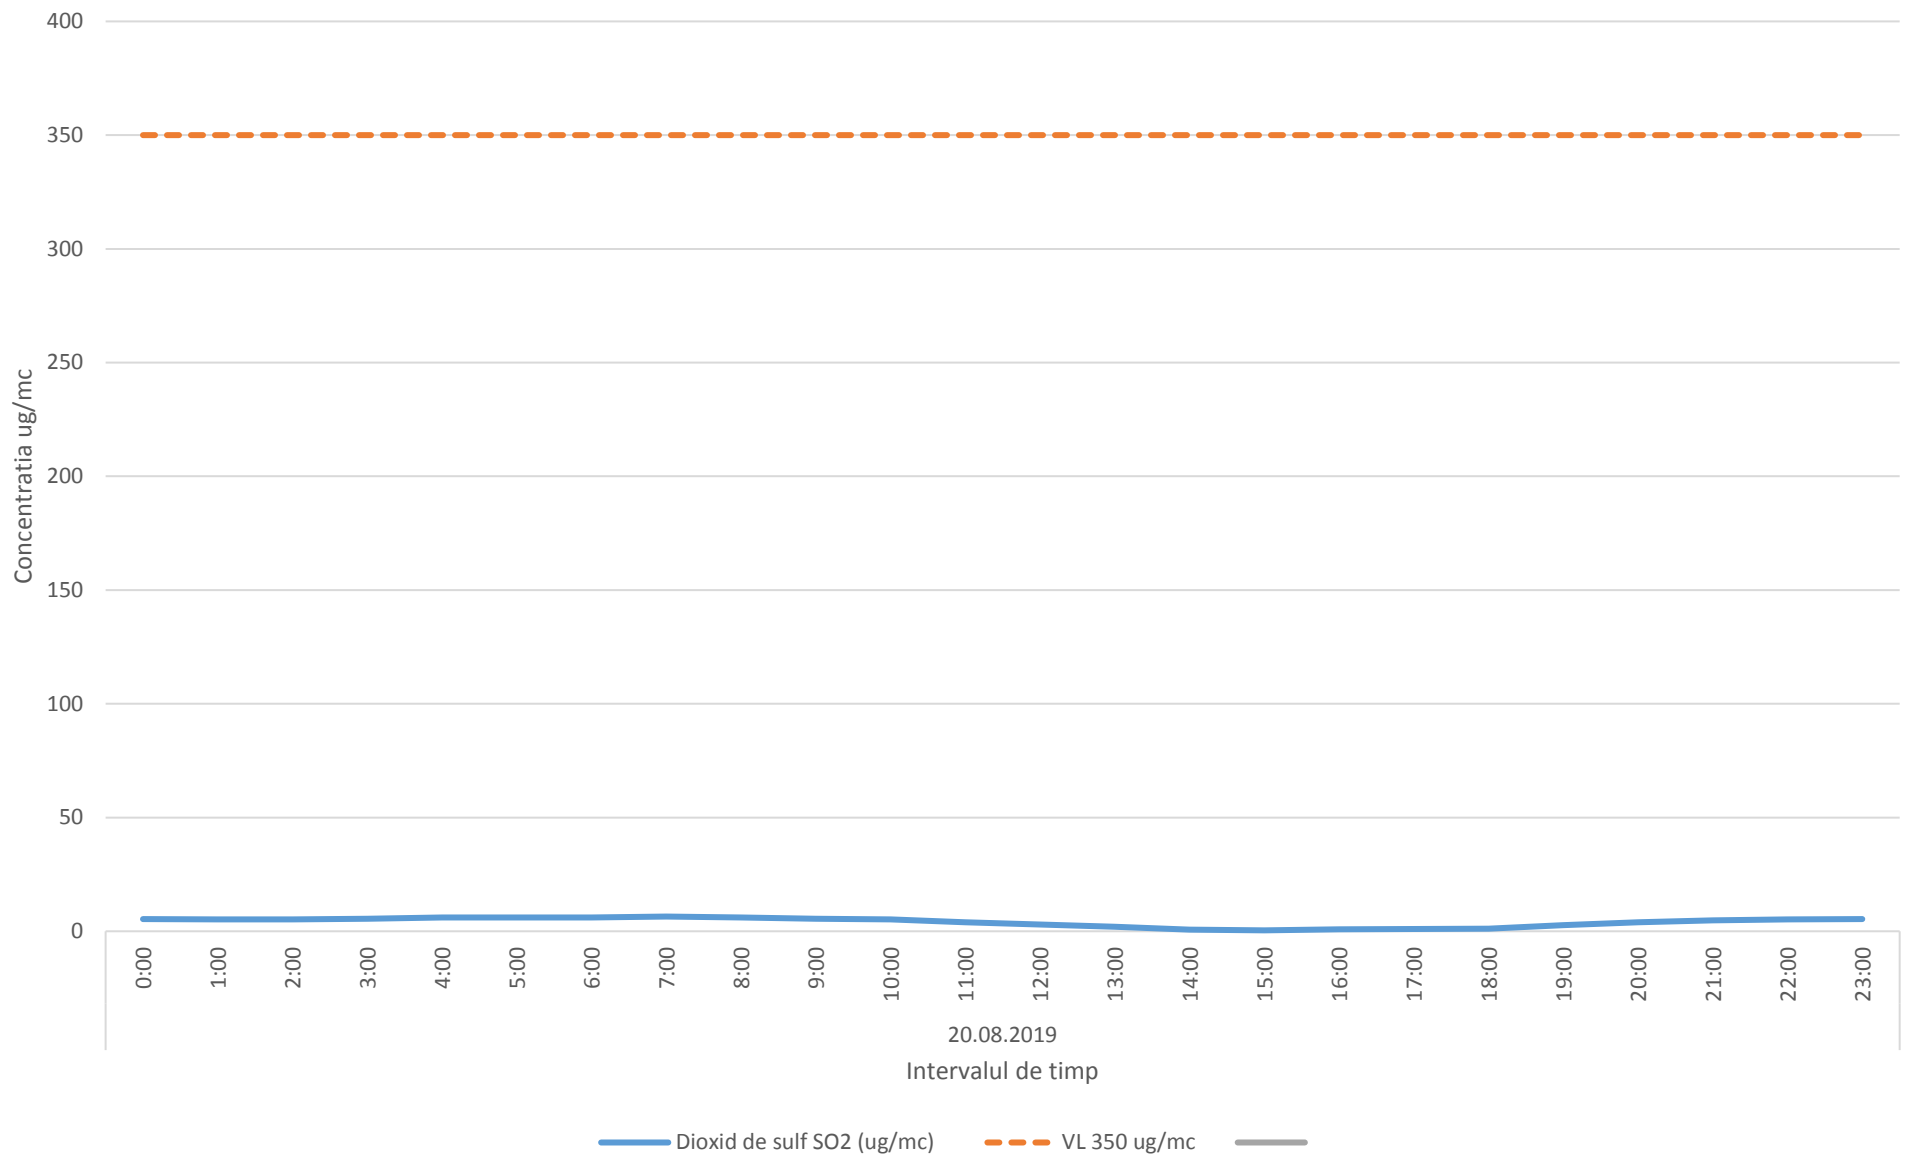

Variatia momentana (30 min.) a indicatorului H2S in data de 20.08.2019 - zona Oras Plopeni

Variatia momentana (30 min.) a indicatorului NH3 in data de 20.08.2019 - zona Oras Plopeni

Variatia mediilor orare a indicatorilor C6H6,C7H8 in data de 20.08.2019 - zona Oras Plopeni

Variatia mediilor orare ale indicatorului SO2 in data de 20.08.2019 - zona Oras Plopeni

Variatia mediilor orare ale indicatorului NO2 in data de 20.08.2019- zona Oras Plopeni