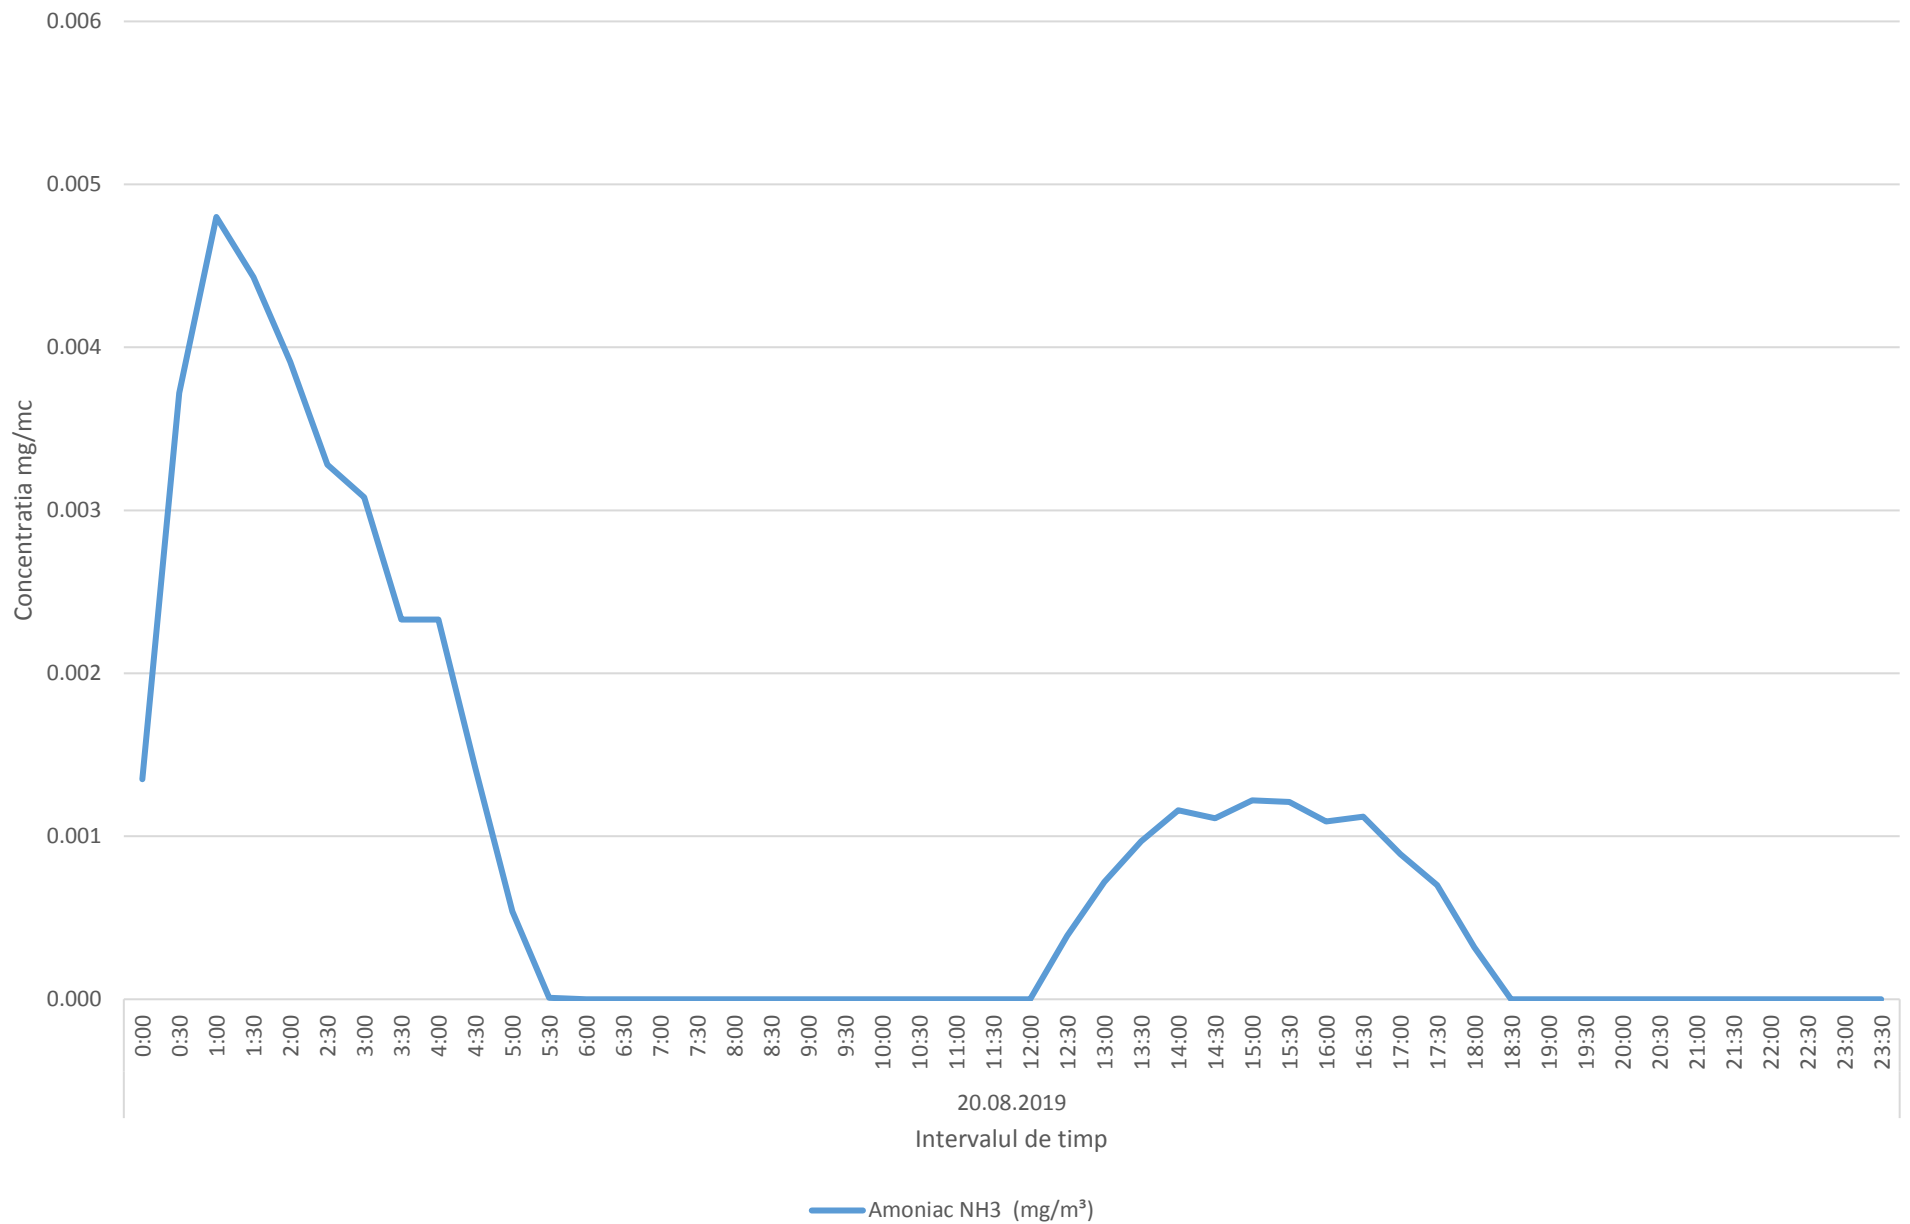

Variatia momentana (30 min.) a indicatorului H2S in data de 20.08.2019 - zona Oras Plopeni

Variatia momentana (30 min.) a indicatorului NH3 in data de 20.08.2019 - zona Oras Plopeni

Variatia mediilor orare a indicatorilor C6H6,C7H8 in data de 20.08.2019 - zona Oras Plopeni

Variatia mediilor orare ale indicatorului SO2 in data de 20.08.2019 - zona Oras Plopeni

Variatia mediilor orare ale indicatorului NO2 in data de 20.08.2019- zona Oras Plopeni