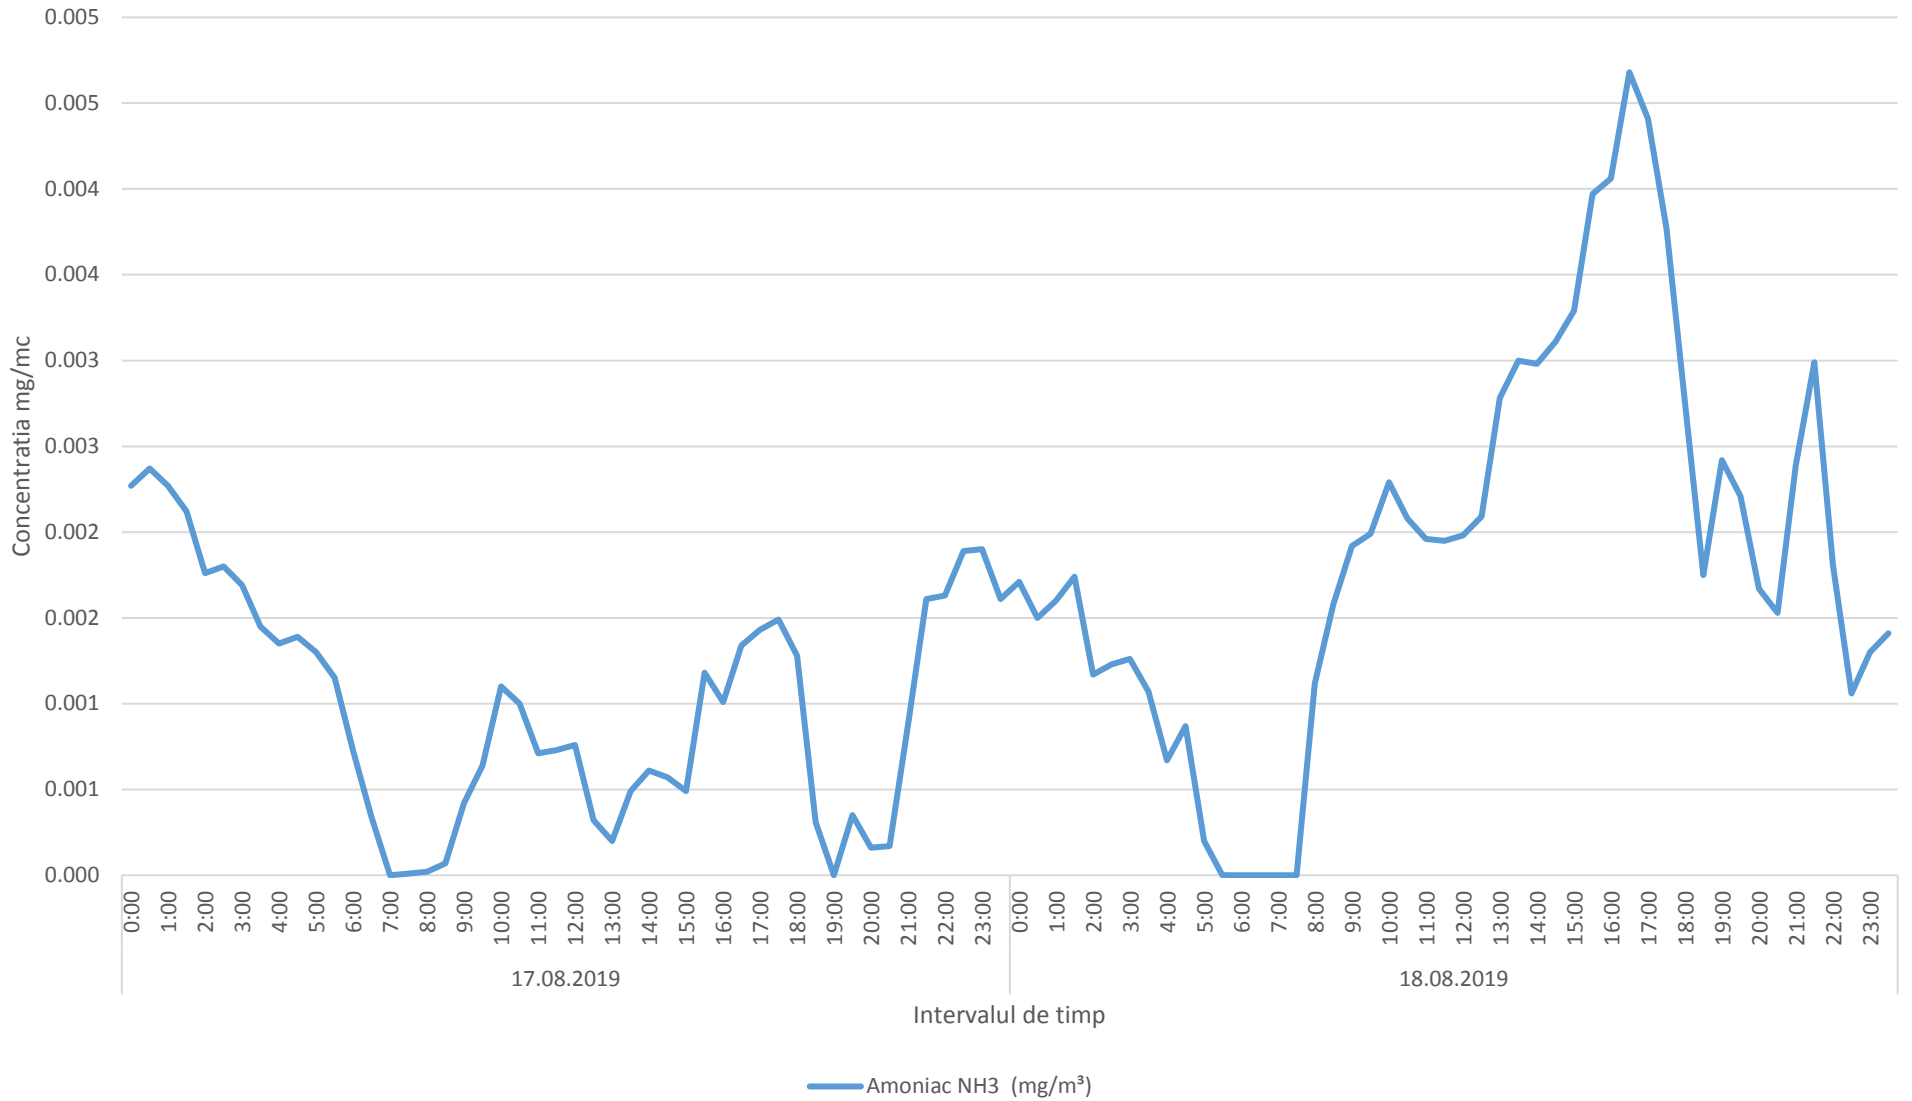

Variatia momentana (30 min.) a indicatorului H2S in perioada 14.08.2019 - 18.08.2019 - zona Oras Plopeni

Variatia momentana (30 min.) a indicatorului NH3 in perioada 14.08.2019-18.08.2019- zona Oras Plopeni

Variatia mediilor orare a indicatorilor C6H6,C7H8 in perioada 14.08.2019 - 18.08.2019- zona Oras Ploeni

Variatia mediilor orare ale indicatorului SO2 in perioada 14.08.2019 - 18.08.2019 - zona Oras Plopeni

Variatia mediilor orare ale indicatorului NO2 in perioada 14.08.2019-18.08.2019- zona Oras Plopeni