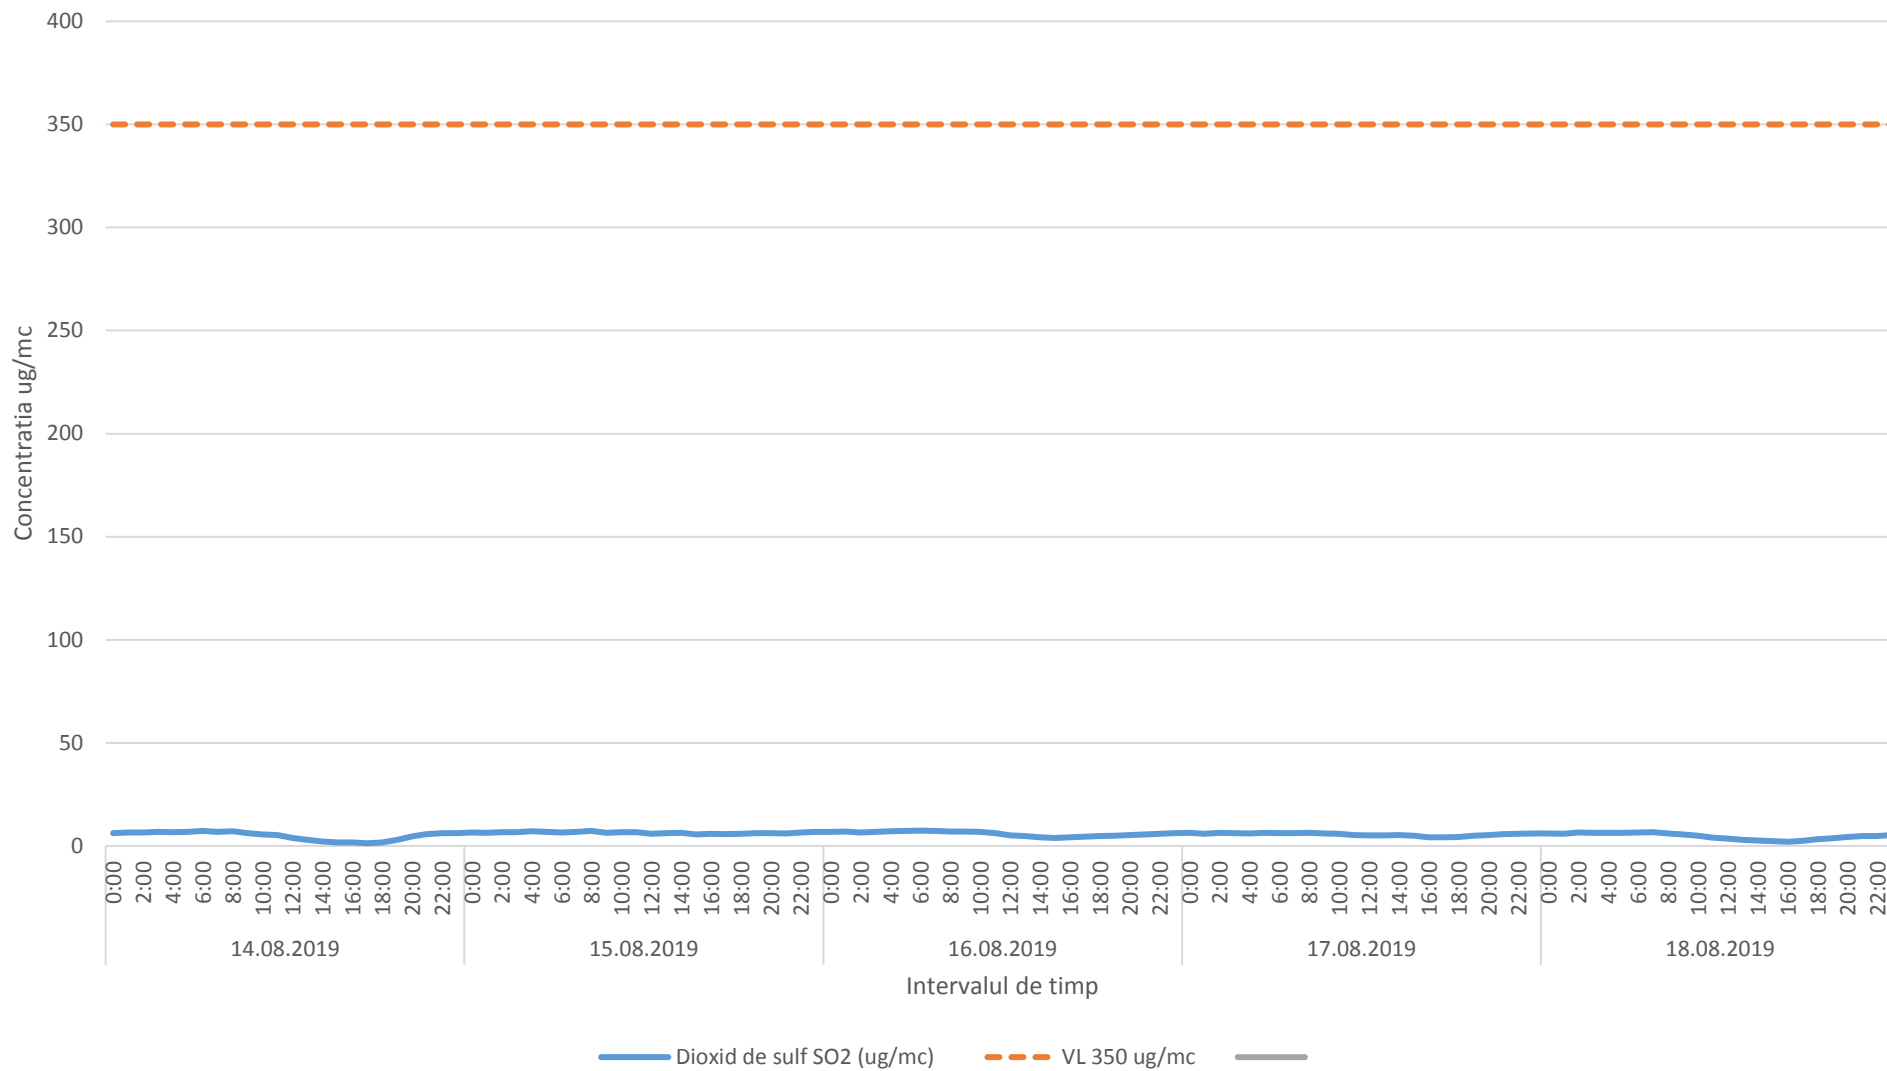

Variatia momentana (30 min.) a indicatorului H2S in perioada 14.08.2019 - 18.08.2019 - zona Oras Plopeni

Variatia momentana (30 min.) a indicatorului NH3 in perioada 14.08.2019-18.08.2019- zona Oras Plopeni

Variatia mediilor orare a indicatorilor C6H6,C7H8 in perioada 14.08.2019 - 18.08.2019- zona Oras Ploeni

Variatia mediilor orare ale indicatorului SO2 in perioada 14.08.2019 - 18.08.2019 - zona Oras Plopeni

Variatia mediilor orare ale indicatorului NO2 in perioada 14.08.2019-18.08.2019- zona Oras Plopeni