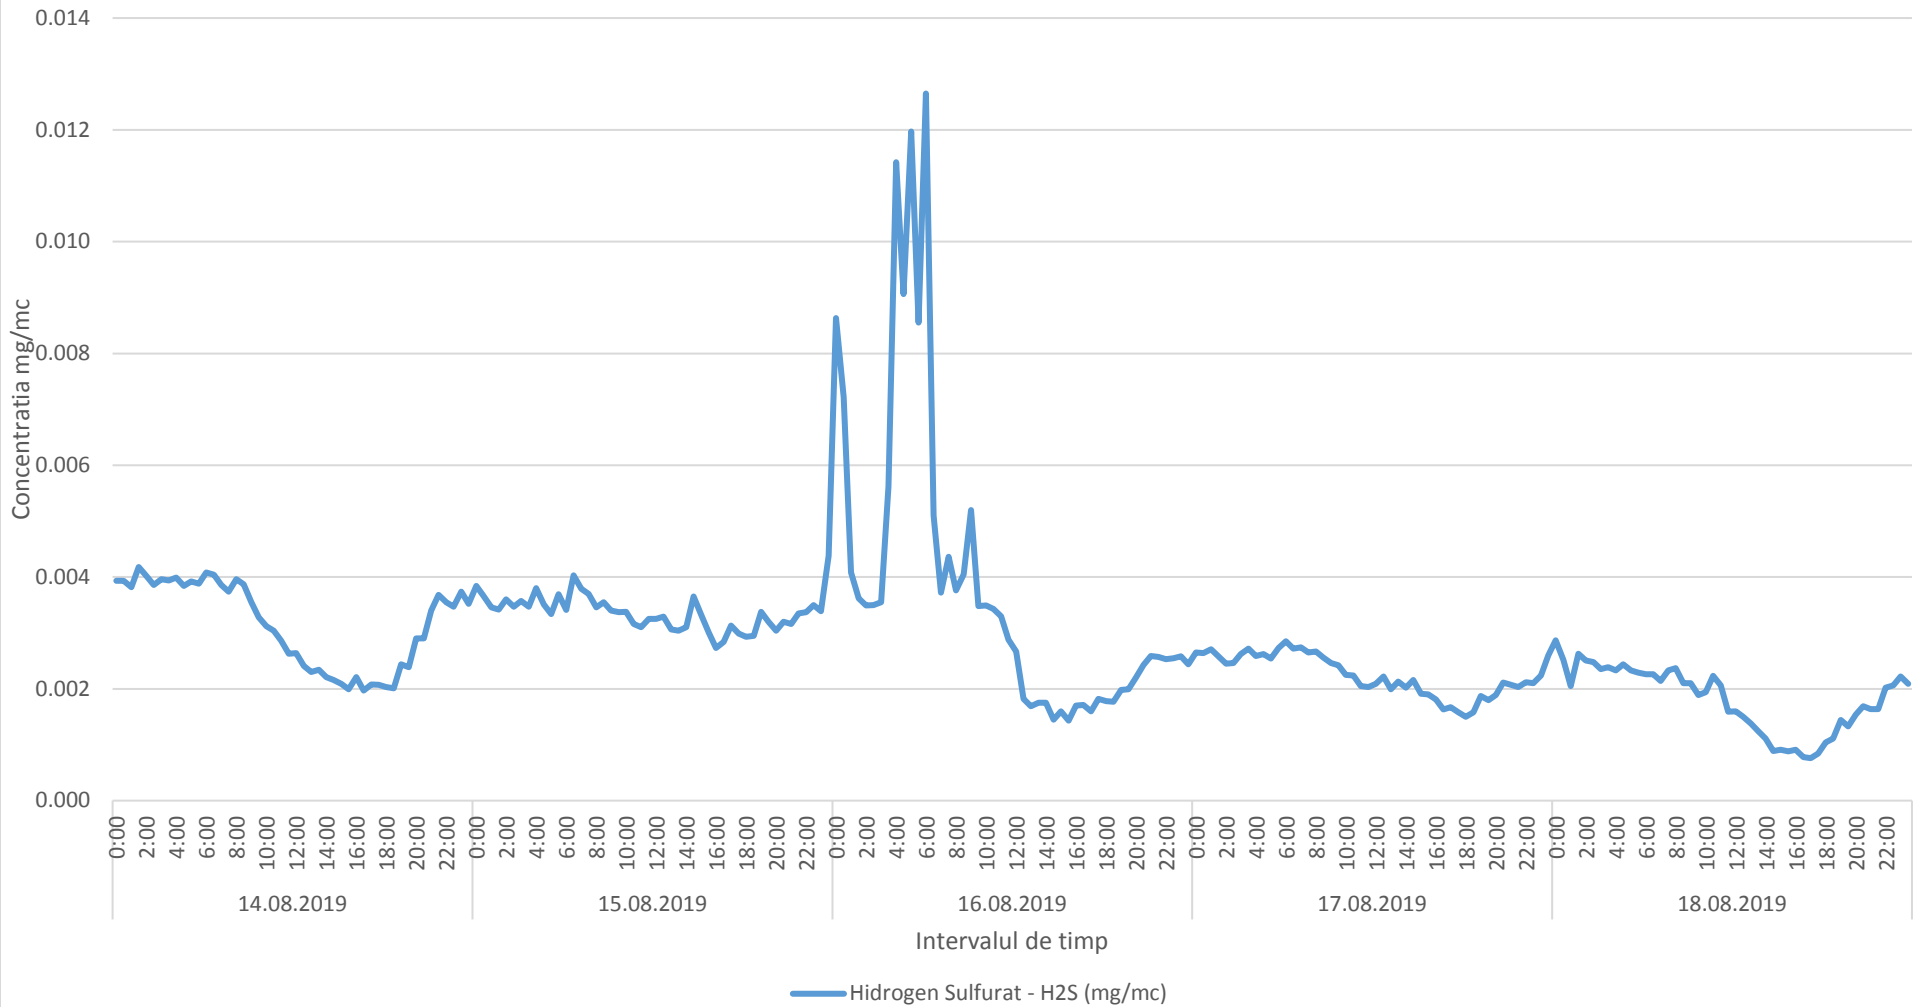

Variatia momentana (30 min.) a indicatorului H2S in perioada 14.08.2019 - 18.08.2019 - zona Oras Plopeni

Variatia momentana (30 min.) a indicatorului NH3 in perioada 14.08.2019-18.08.2019- zona Oras Plopeni

Variatia mediilor orare a indicatorilor C6H6,C7H8 in perioada 14.08.2019 - 18.08.2019- zona Oras Ploeni

Variatia mediilor orare ale indicatorului SO2 in perioada 14.08.2019 - 18.08.2019 - zona Oras Plopeni

Variatia mediilor orare ale indicatorului NO2 in perioada 14.08.2019-18.08.2019- zona Oras Plopeni