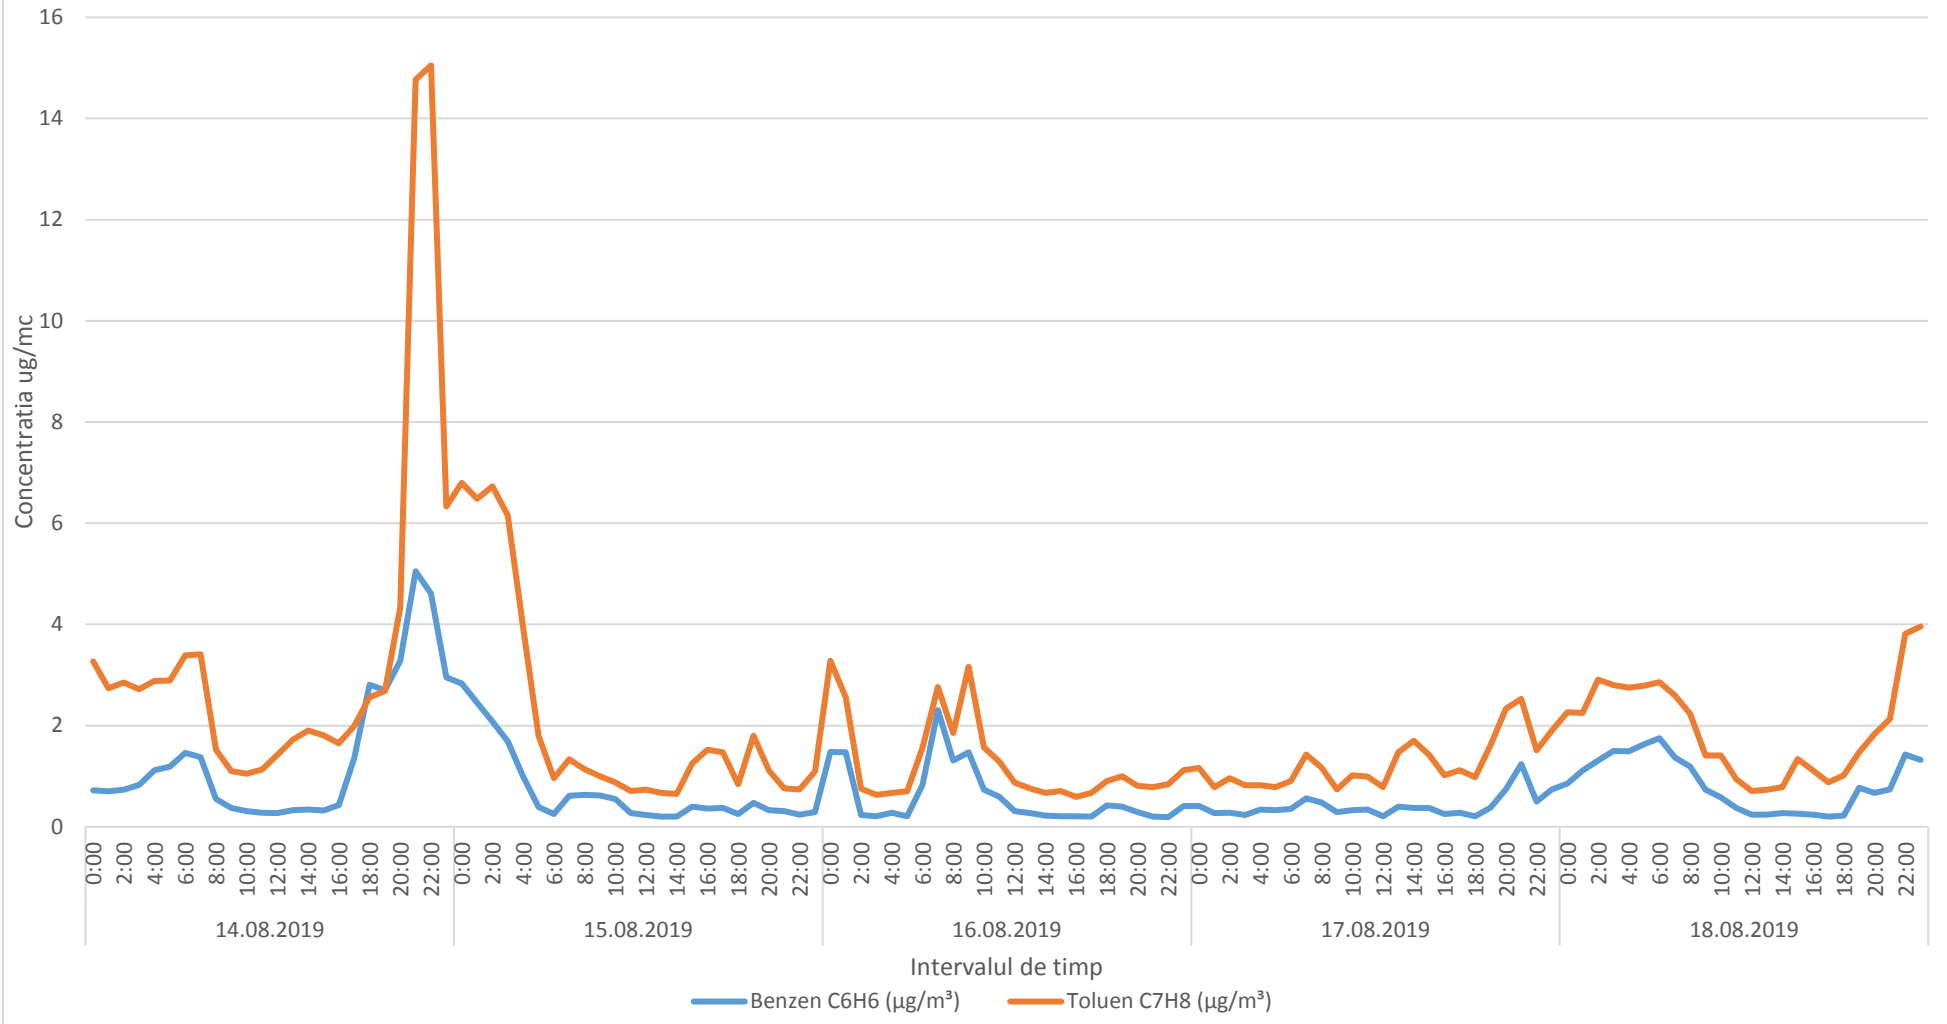

Variatia momentana (30 min.) a indicatorului H2S in perioada 14.08.2019 - 18.08.2019 - zona Oras Plopeni

Variatia momentana (30 min.) a indicatorului NH3 in perioada 14.08.2019-18.08.2019- zona Oras Plopeni

Variatia mediilor orare a indicatorilor C6H6,C7H8 in perioada 14.08.2019 - 18.08.2019- zona Oras Ploeni

Variatia mediilor orare ale indicatorului SO2 in perioada 14.08.2019 - 18.08.2019 - zona Oras Plopeni

Variatia mediilor orare ale indicatorului NO2 in perioada 14.08.2019-18.08.2019- zona Oras Plopeni