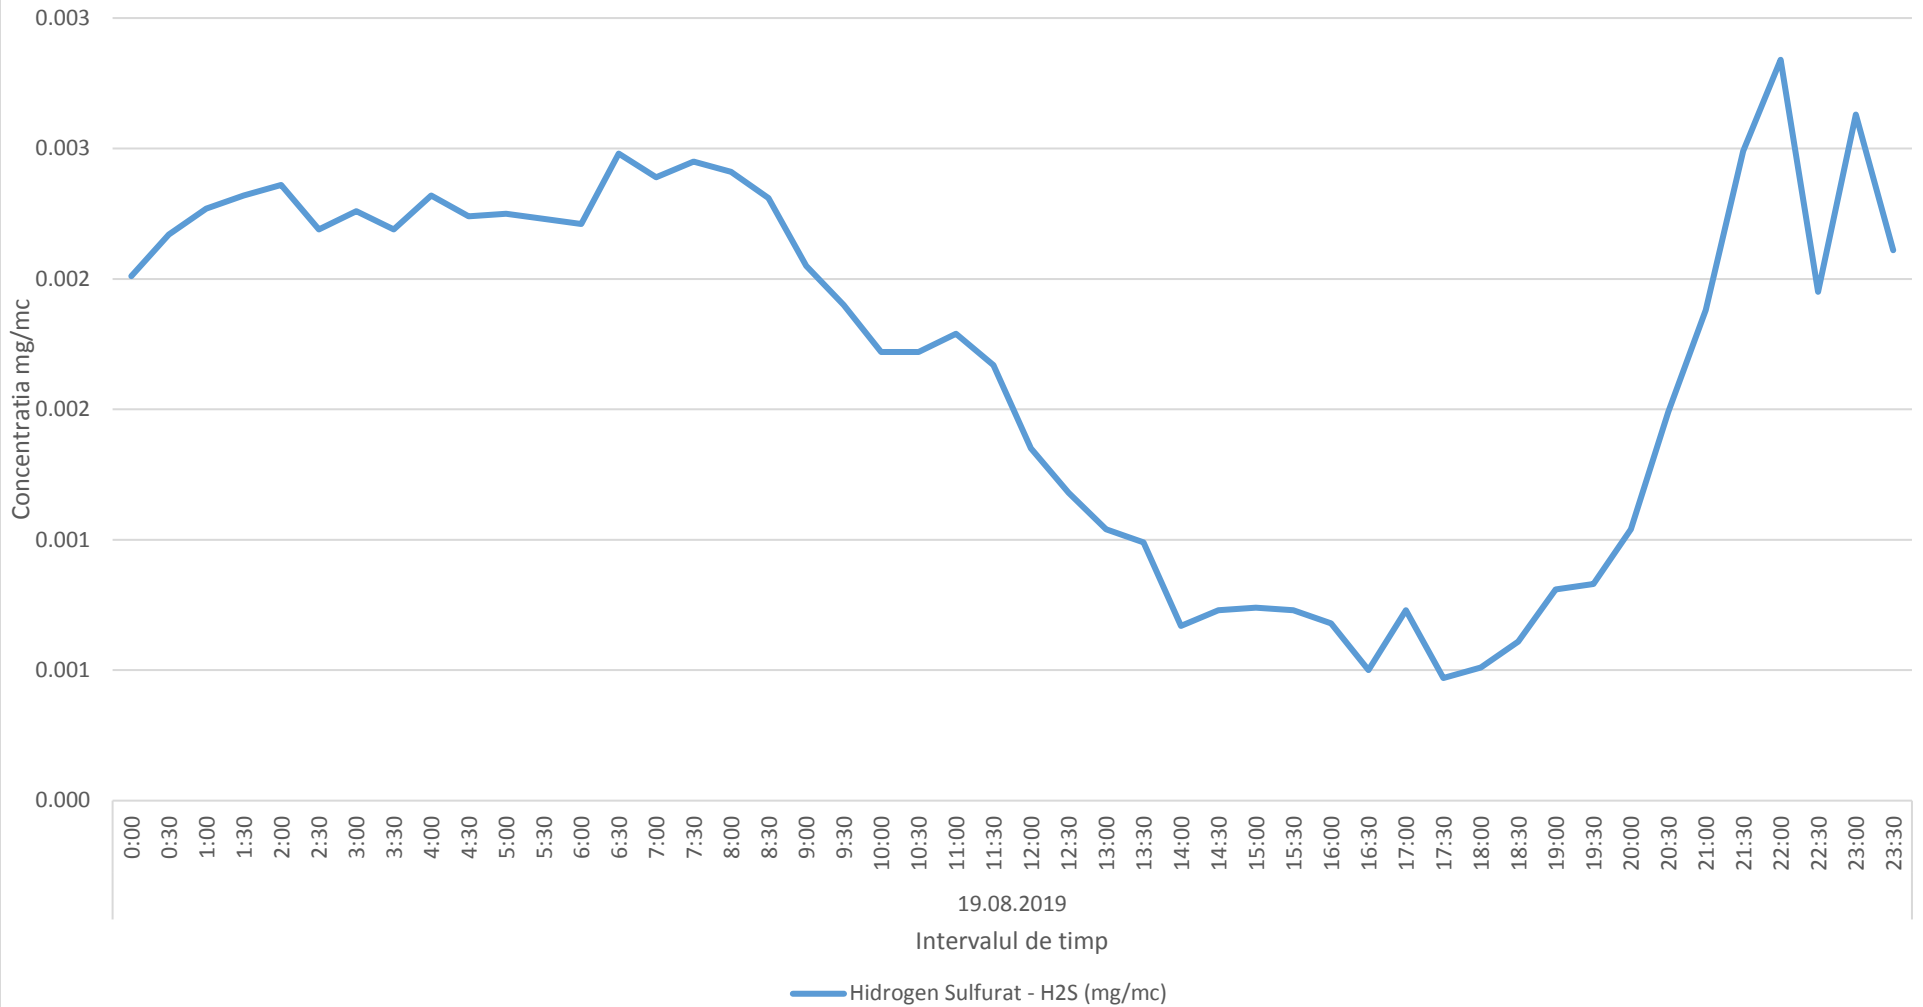

Variatia momentana (30 min.) a indicatorului H2S in data de 19.08.2019 - zona Oras Plopeni

Variatia momentana (30 min.) a indicatorului NH3 in data de 19.08.2019 - zona Oras Plopeni

Variatia mediilor orare a indicatorilor C6H6,C7H8 in data de 19.08.2019 - zona Oras Plopeni

Variatia mediilor orare ale indicatorului SO2 in data de 19.08.2019 - zona Oras Plopeni

Variatia mediilor orare ale indicatorului NO2 in data de 19.08.2019- zona Oras Plopeni