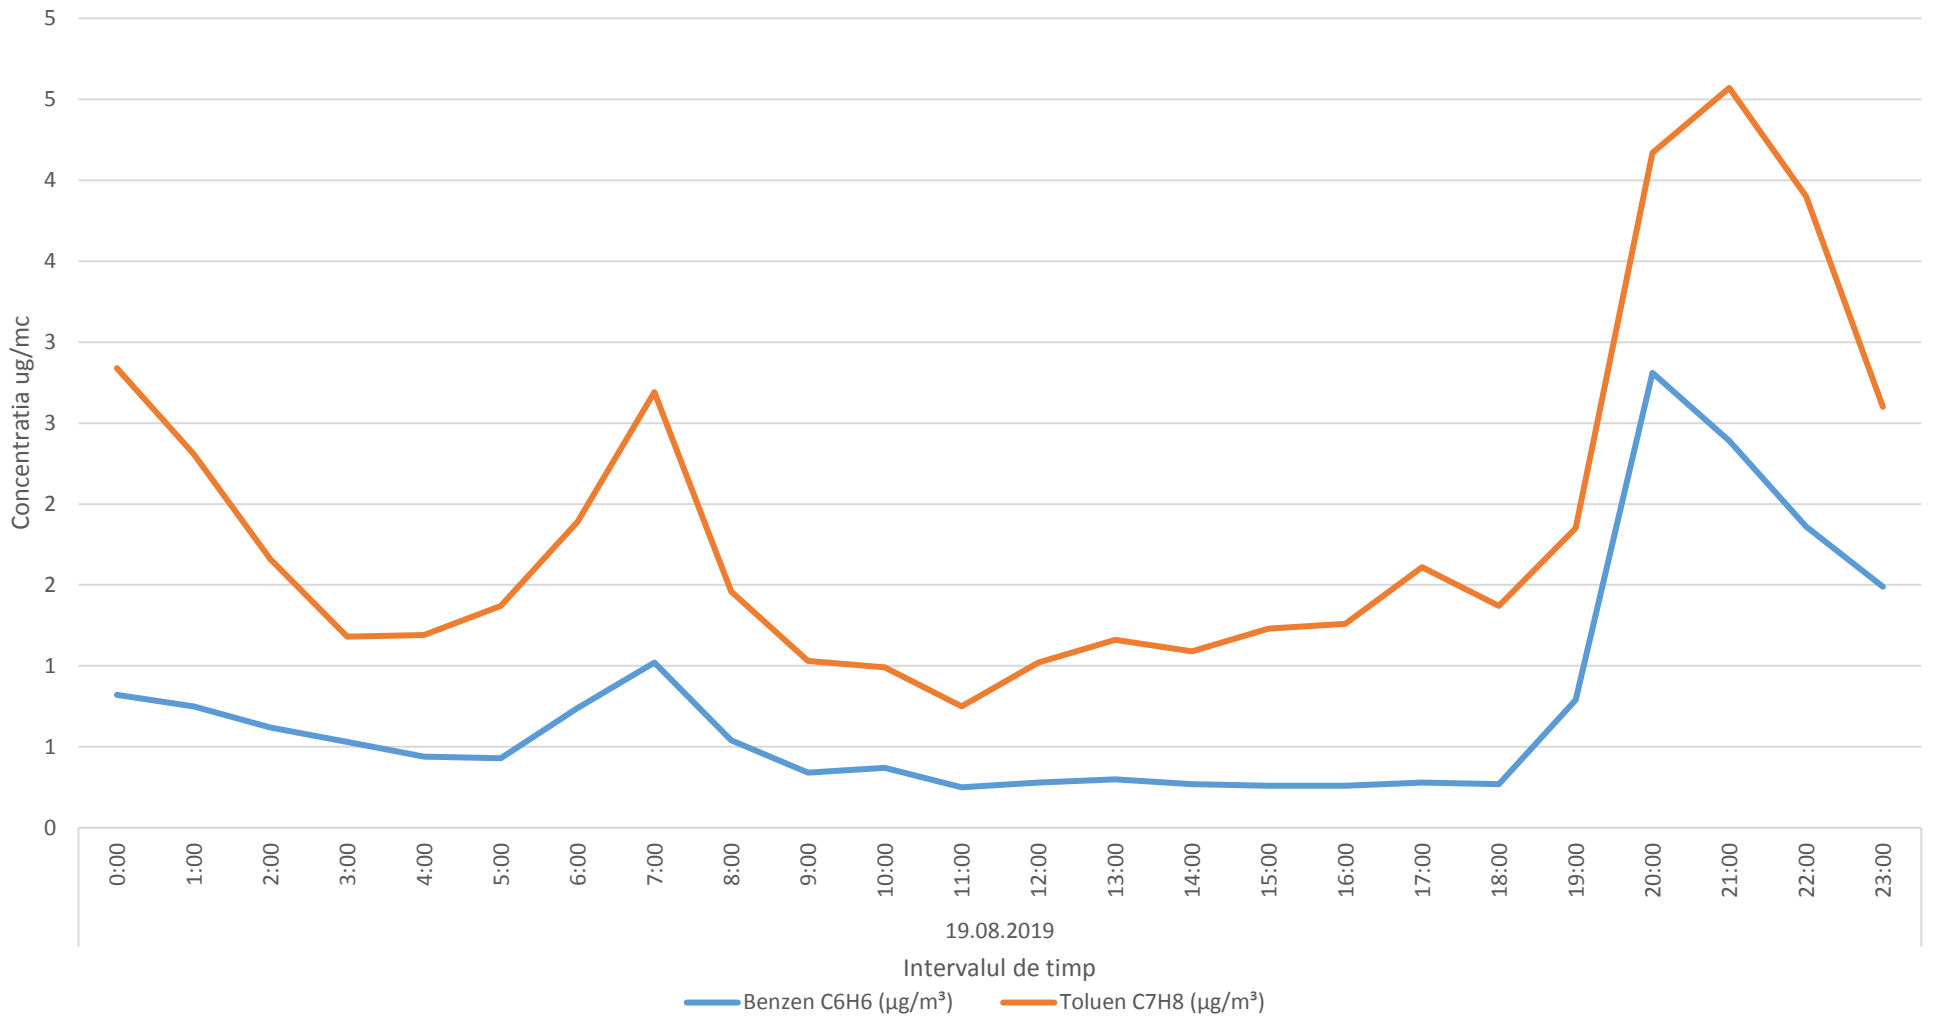

Variatia momentana (30 min.) a indicatorului H2S in data de 19.08.2019 - zona Oras Plopeni

Variatia momentana (30 min.) a indicatorului NH3 in data de 19.08.2019 - zona Oras Plopeni

Variatia mediilor orare a indicatorilor C6H6,C7H8 in data de 19.08.2019 - zona Oras Plopeni

Variatia mediilor orare ale indicatorului SO2 in data de 19.08.2019 - zona Oras Plopeni

Variatia mediilor orare ale indicatorului NO2 in data de 19.08.2019- zona Oras Plopeni