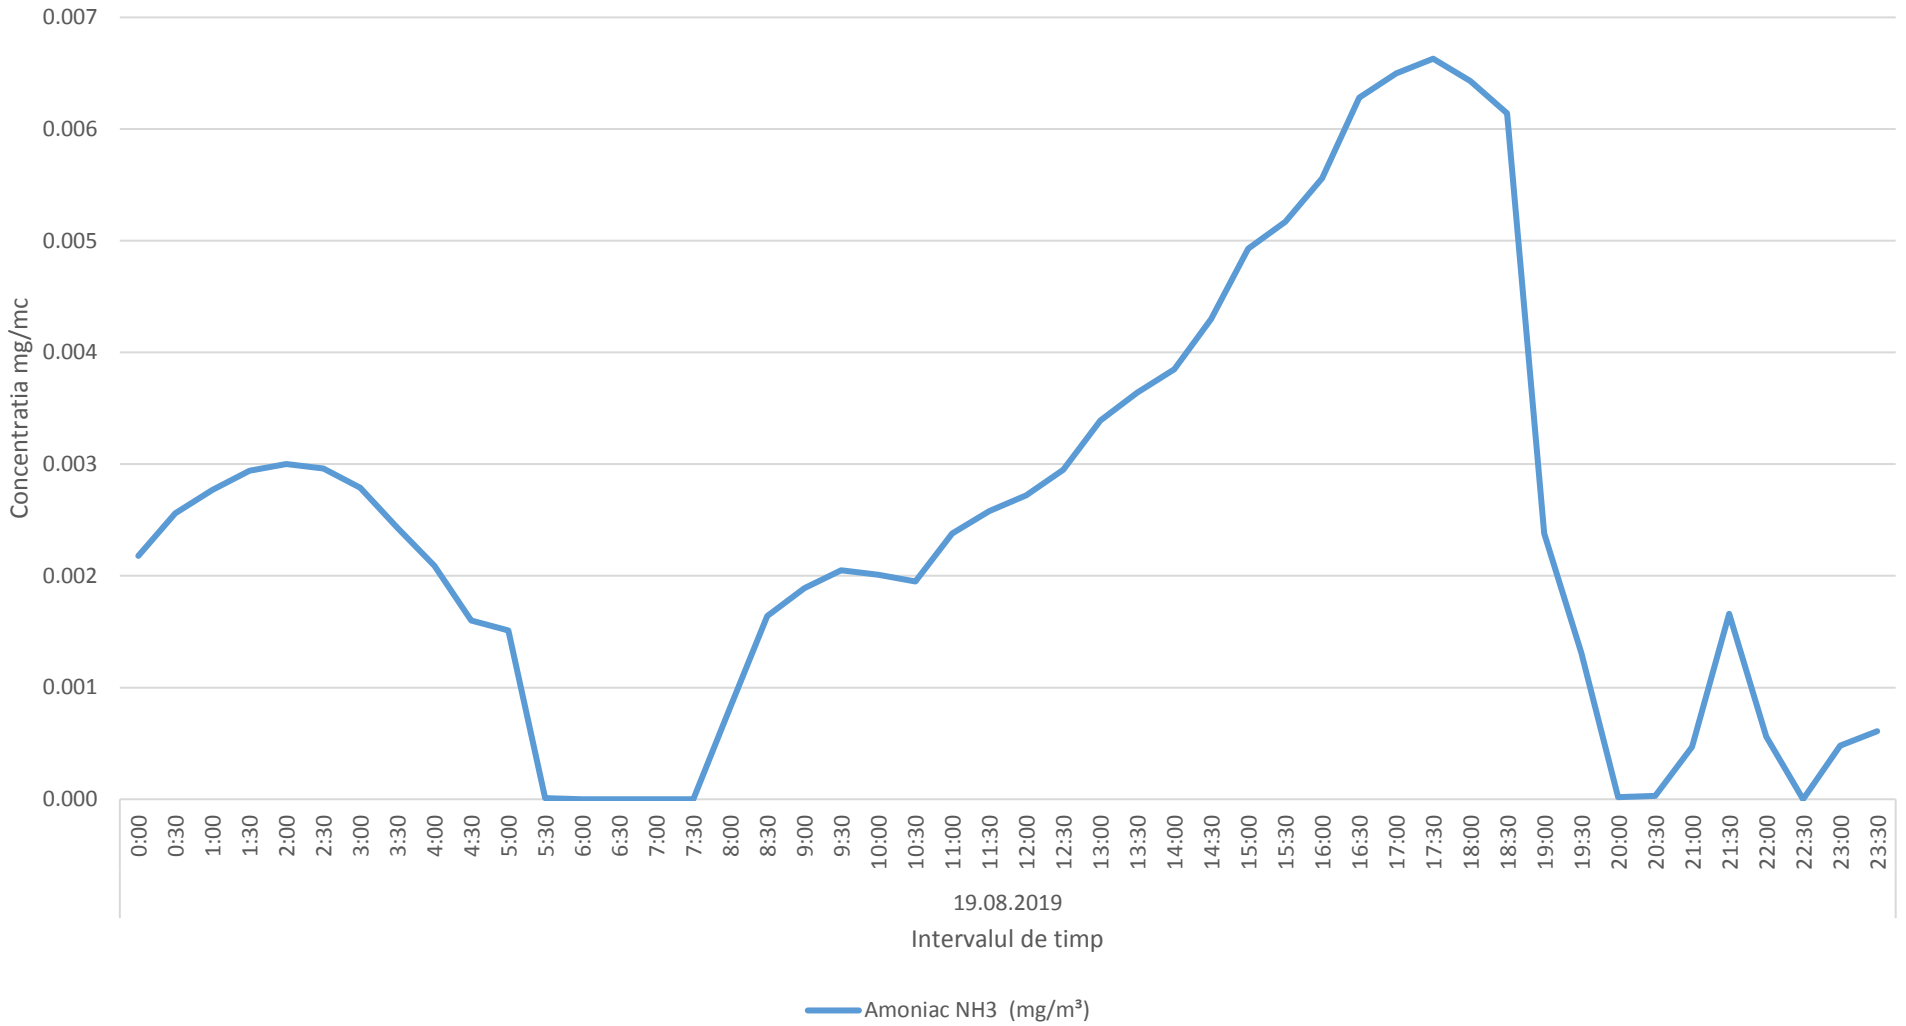

Variatia momentana (30 min.) a indicatorului H2S in data de 19.08.2019 - zona Oras Plopeni

Variatia momentana (30 min.) a indicatorului NH3 in data de 19.08.2019 - zona Oras Plopeni

Variatia mediilor orare a indicatorilor C6H6,C7H8 in data de 19.08.2019 - zona Oras Plopeni

Variatia mediilor orare ale indicatorului SO2 in data de 19.08.2019 - zona Oras Plopeni

Variatia mediilor orare ale indicatorului NO2 in data de 19.08.2019- zona Oras Plopeni