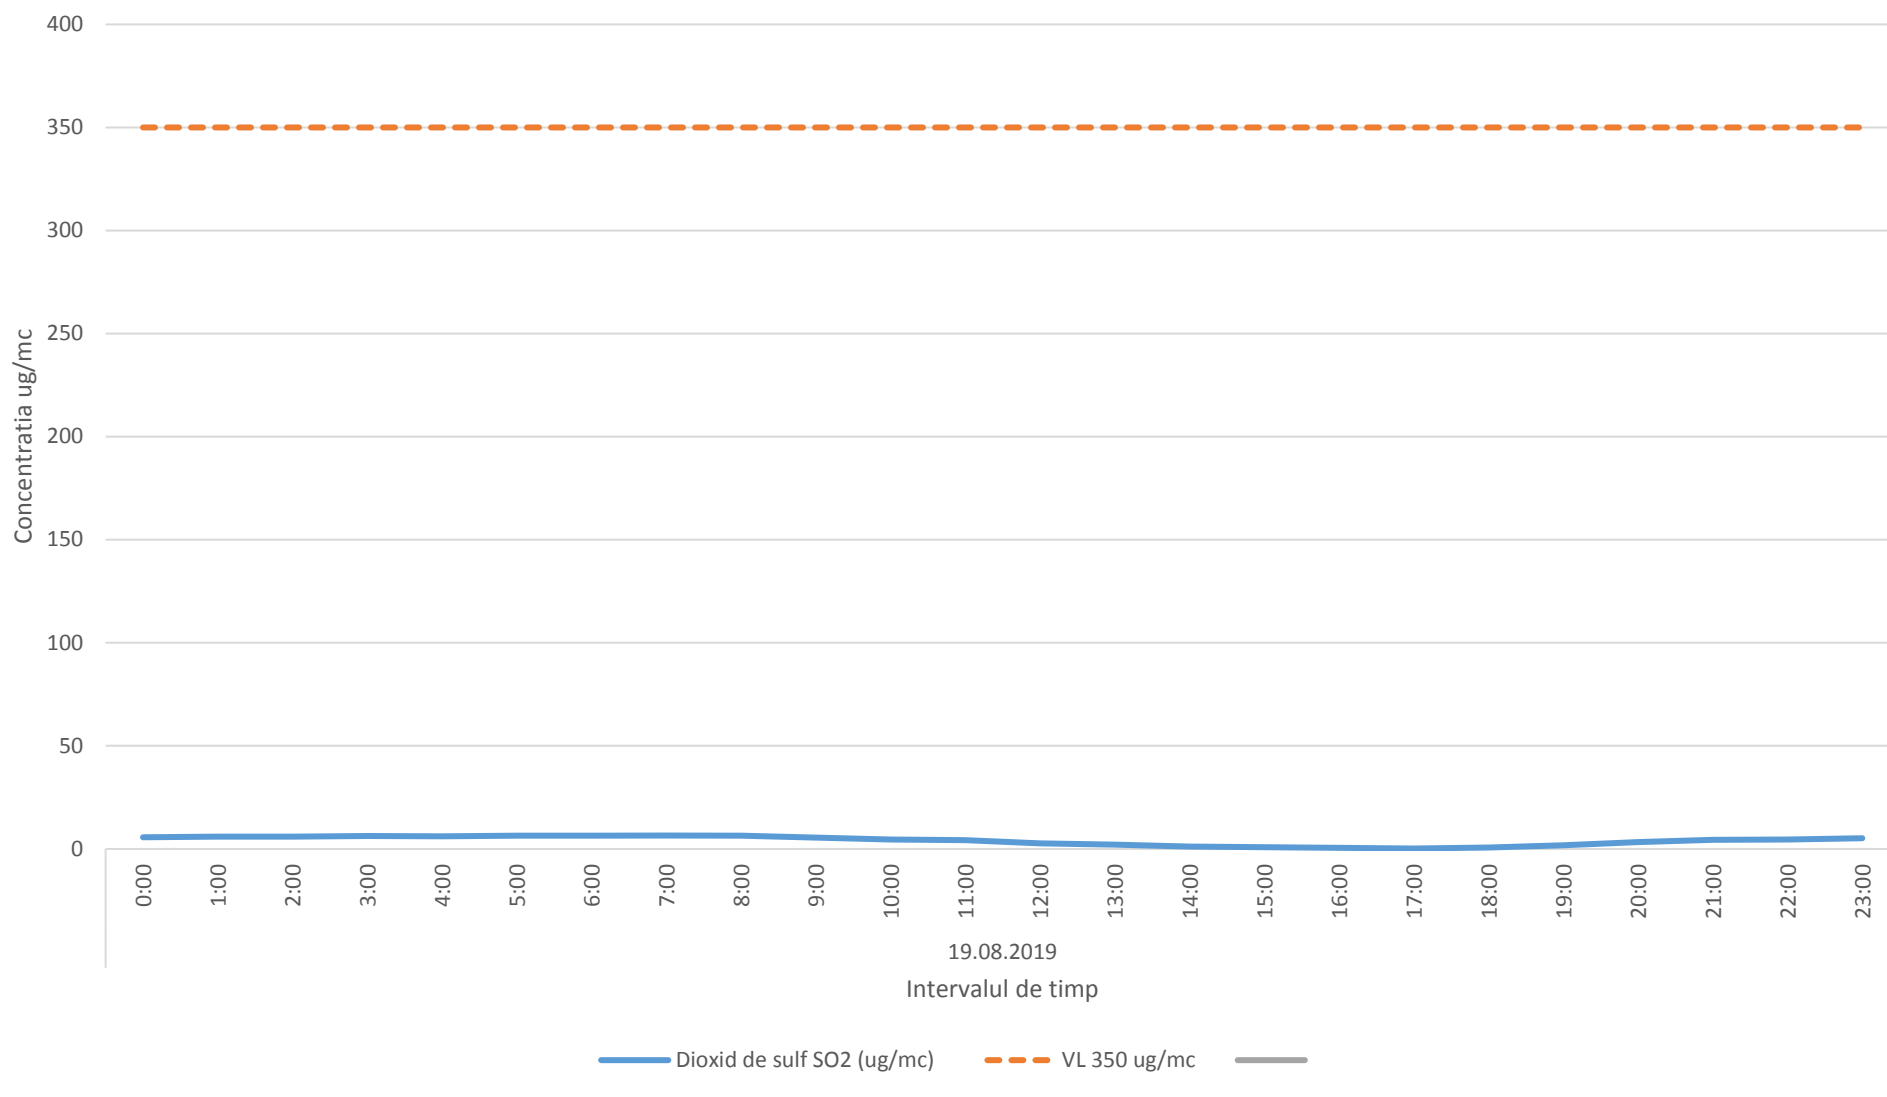

Variatia momentana (30 min.) a indicatorului H2S in data de 19.08.2019 - zona Oras Plopeni

Variatia momentana (30 min.) a indicatorului NH3 in data de 19.08.2019 - zona Oras Plopeni

Variatia mediilor orare a indicatorilor C6H6,C7H8 in data de 19.08.2019 - zona Oras Plopeni

Variatia mediilor orare ale indicatorului SO2 in data de 19.08.2019 - zona Oras Plopeni

Variatia mediilor orare ale indicatorului NO2 in data de 19.08.2019- zona Oras Plopeni