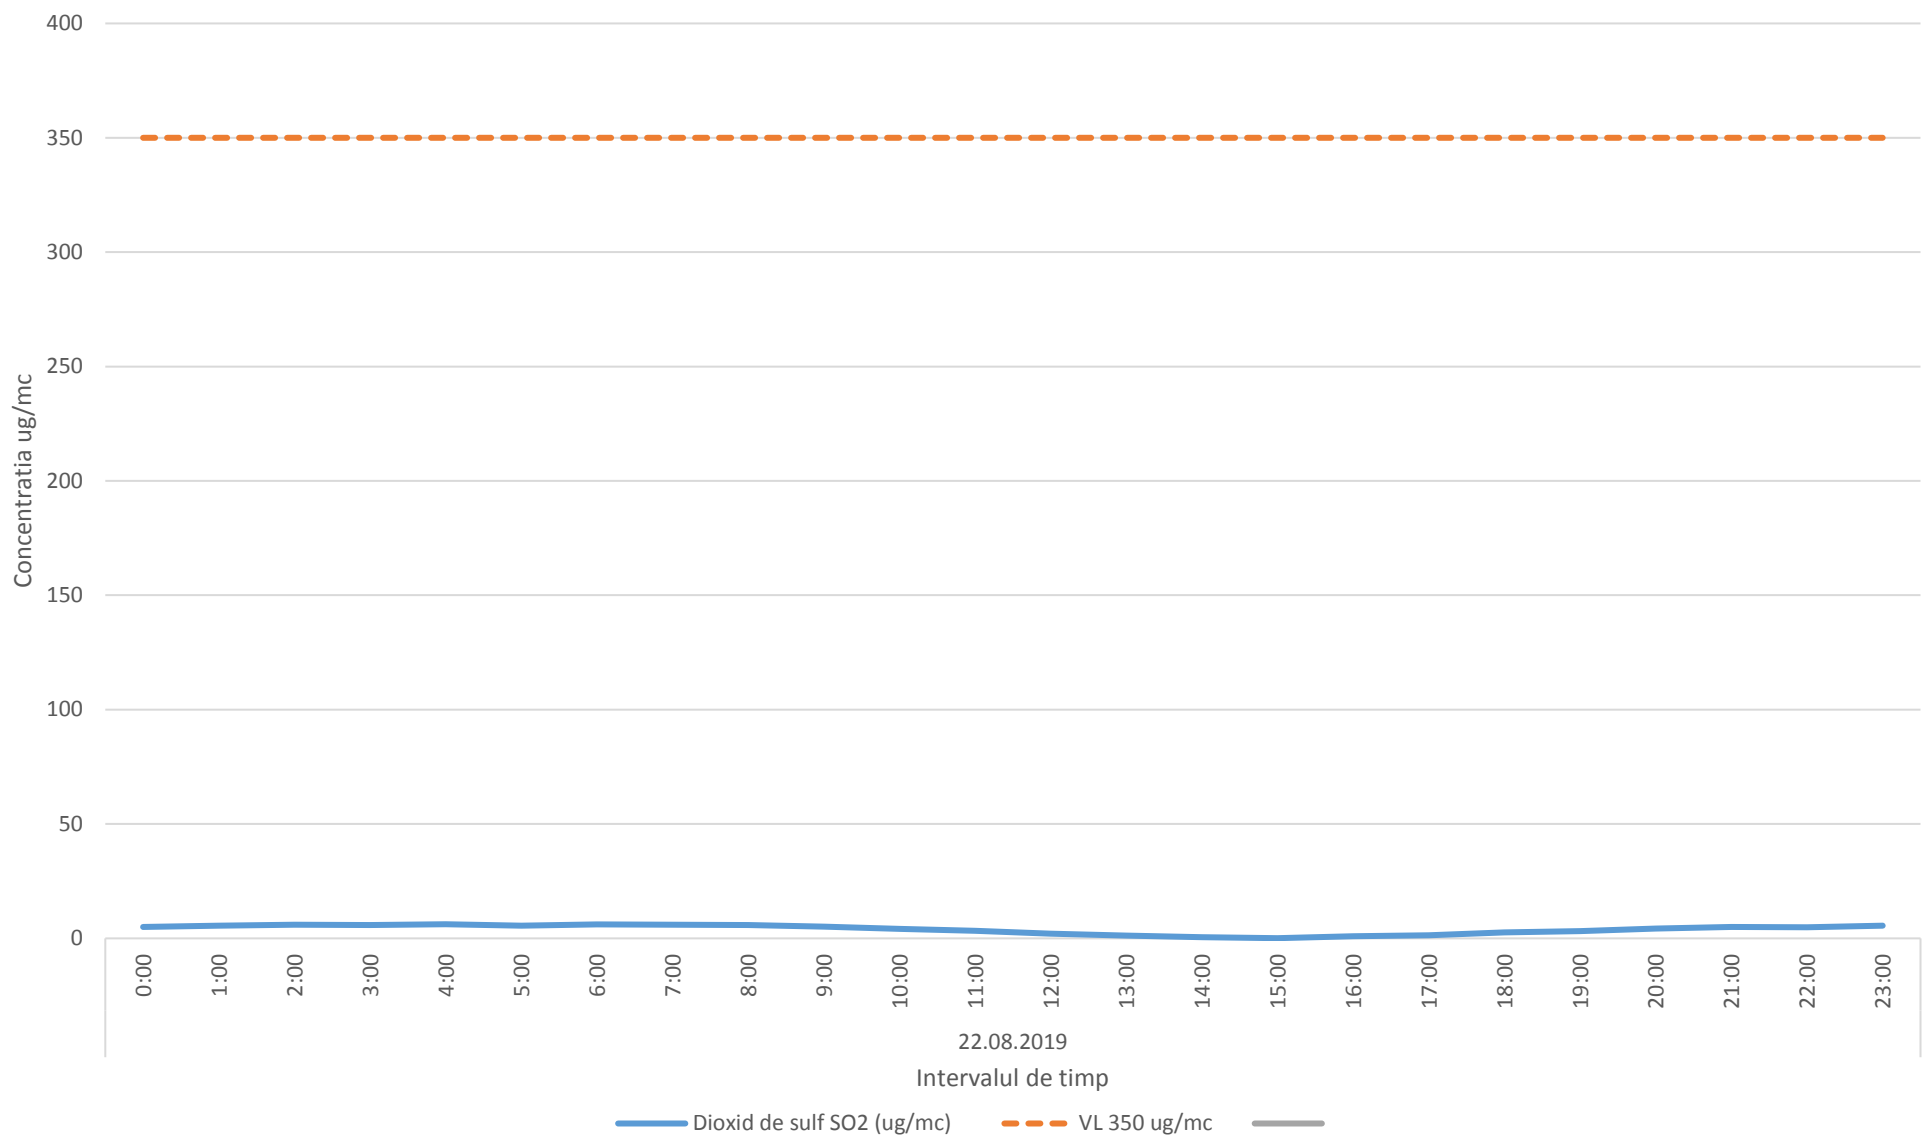

Variatia momentana (30 min.) a indicatorului H2S in data de 22.08.2019 - zona Oras Ploeni

Variatia momentana (30 min.) a indicatorului NH3 in data de 22.08.2019 - zona Oras Plopeni

Variatia mediilor orare a indicatorilor C6H6,C7H8 in data de 22.08.2019 - zona Oras Plopeni

Variatia mediilor orare ale indicatorului SO2 in data de 22.08.2019 - zona Oras Plopeni

Variatia mediilor orare ale indicatorului NO2 in data de 22.08.2019- zona Oras Ploeni