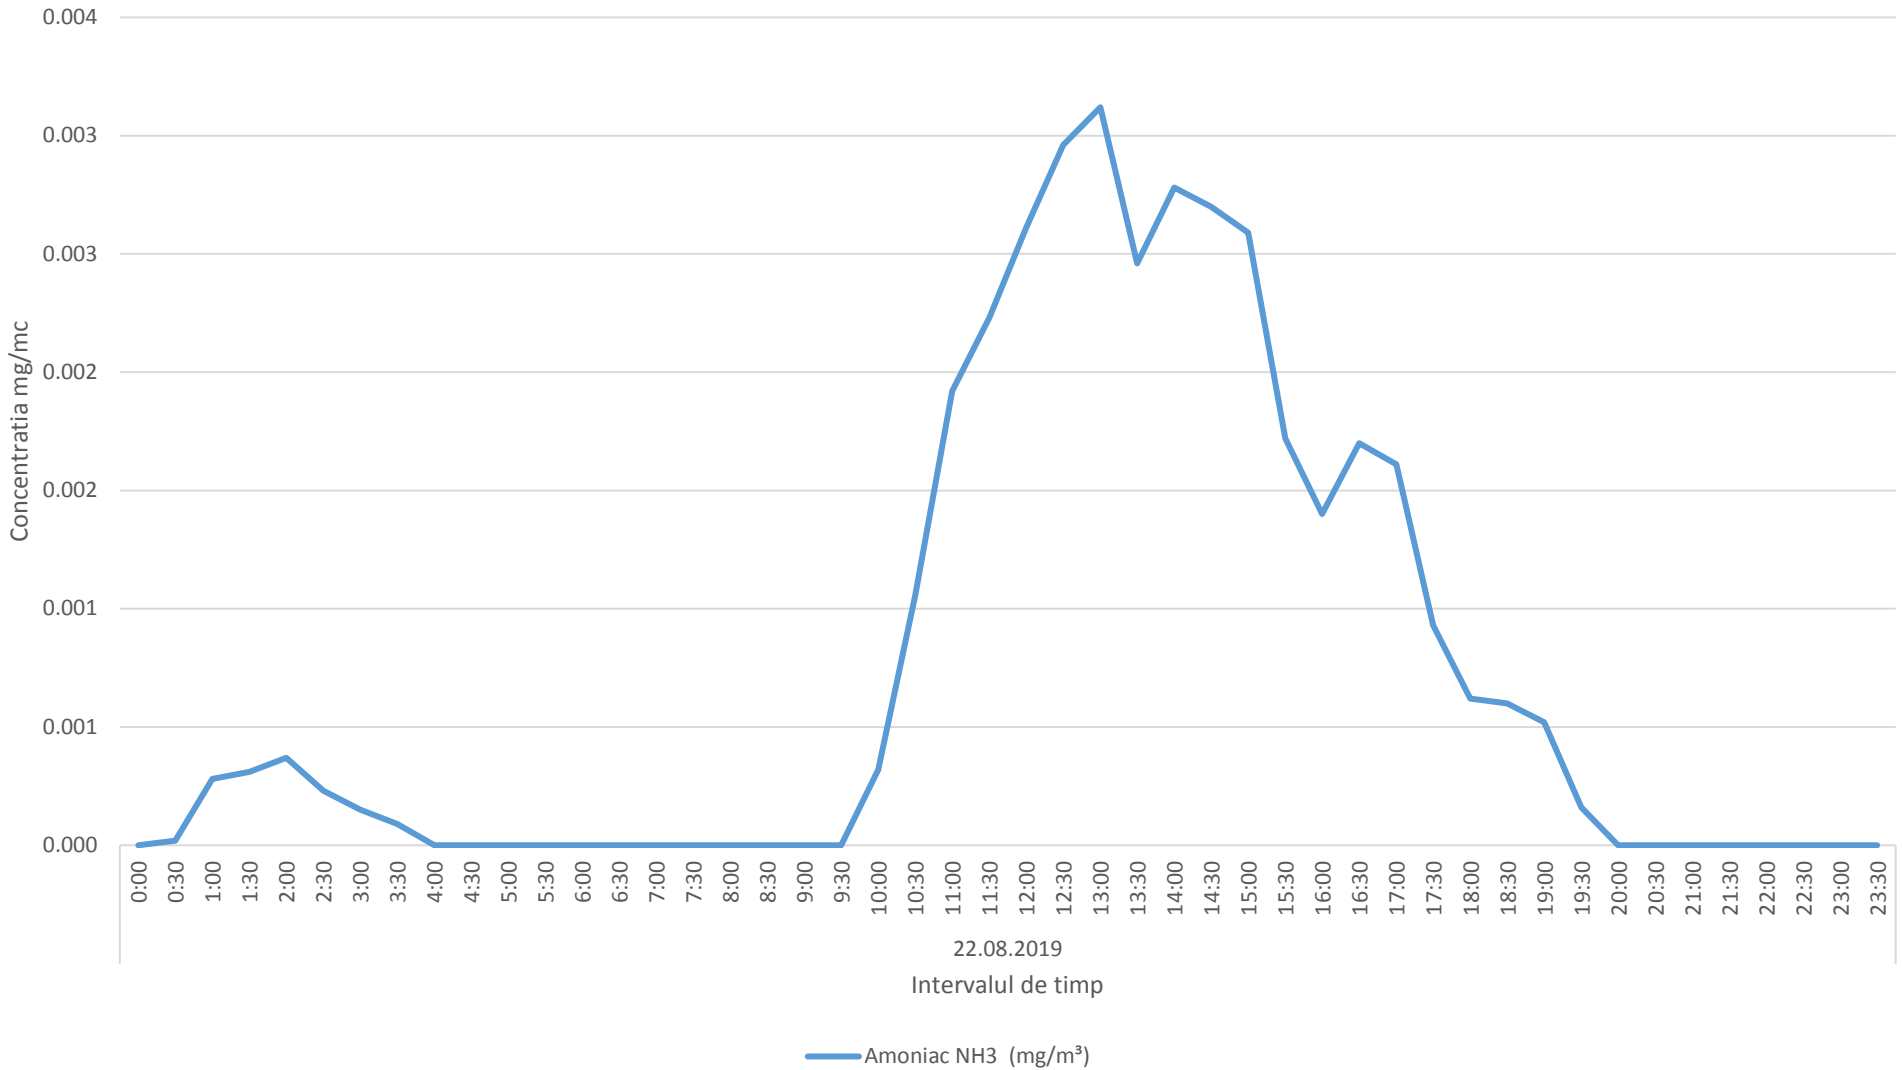

Variatia momentana (30 min.) a indicatorului H2S in data de 22.08.2019 - zona Oras Ploeni

Variatia momentana (30 min.) a indicatorului NH3 in data de 22.08.2019 - zona Oras Plopeni

Variatia mediilor orare a indicatorilor C6H6,C7H8 in data de 22.08.2019 - zona Oras Plopeni

Variatia mediilor orare ale indicatorului SO2 in data de 22.08.2019 - zona Oras Plopeni

Variatia mediilor orare ale indicatorului NO2 in data de 22.08.2019- zona Oras Ploeni