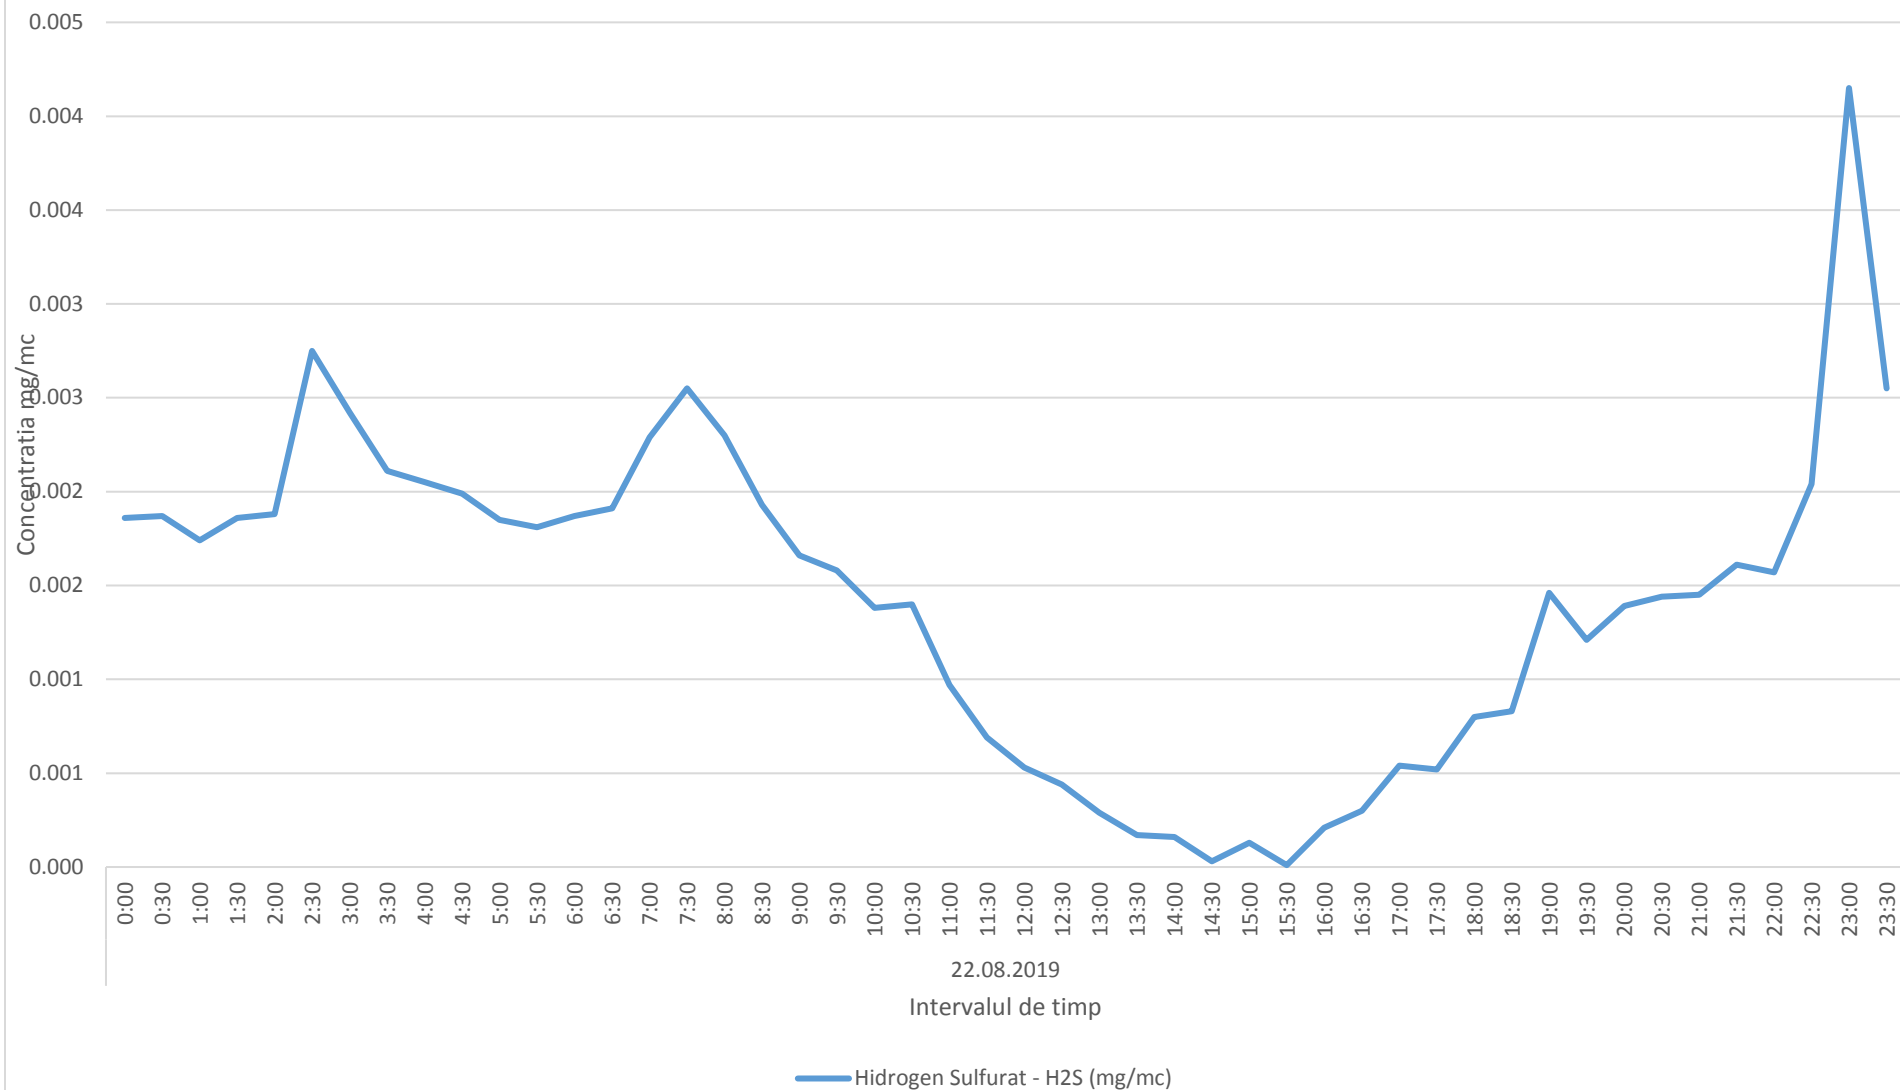

Variatia momentana (30 min.) a indicatorului H2S in data de 22.08.2019 - zona Oras Ploeni

Variatia momentana (30 min.) a indicatorului NH3 in data de 22.08.2019 - zona Oras Plopeni

Variatia mediilor orare a indicatorilor C6H6,C7H8 in data de 22.08.2019 - zona Oras Plopeni

Variatia mediilor orare ale indicatorului SO2 in data de 22.08.2019 - zona Oras Plopeni

Variatia mediilor orare ale indicatorului NO2 in data de 22.08.2019- zona Oras Ploeni