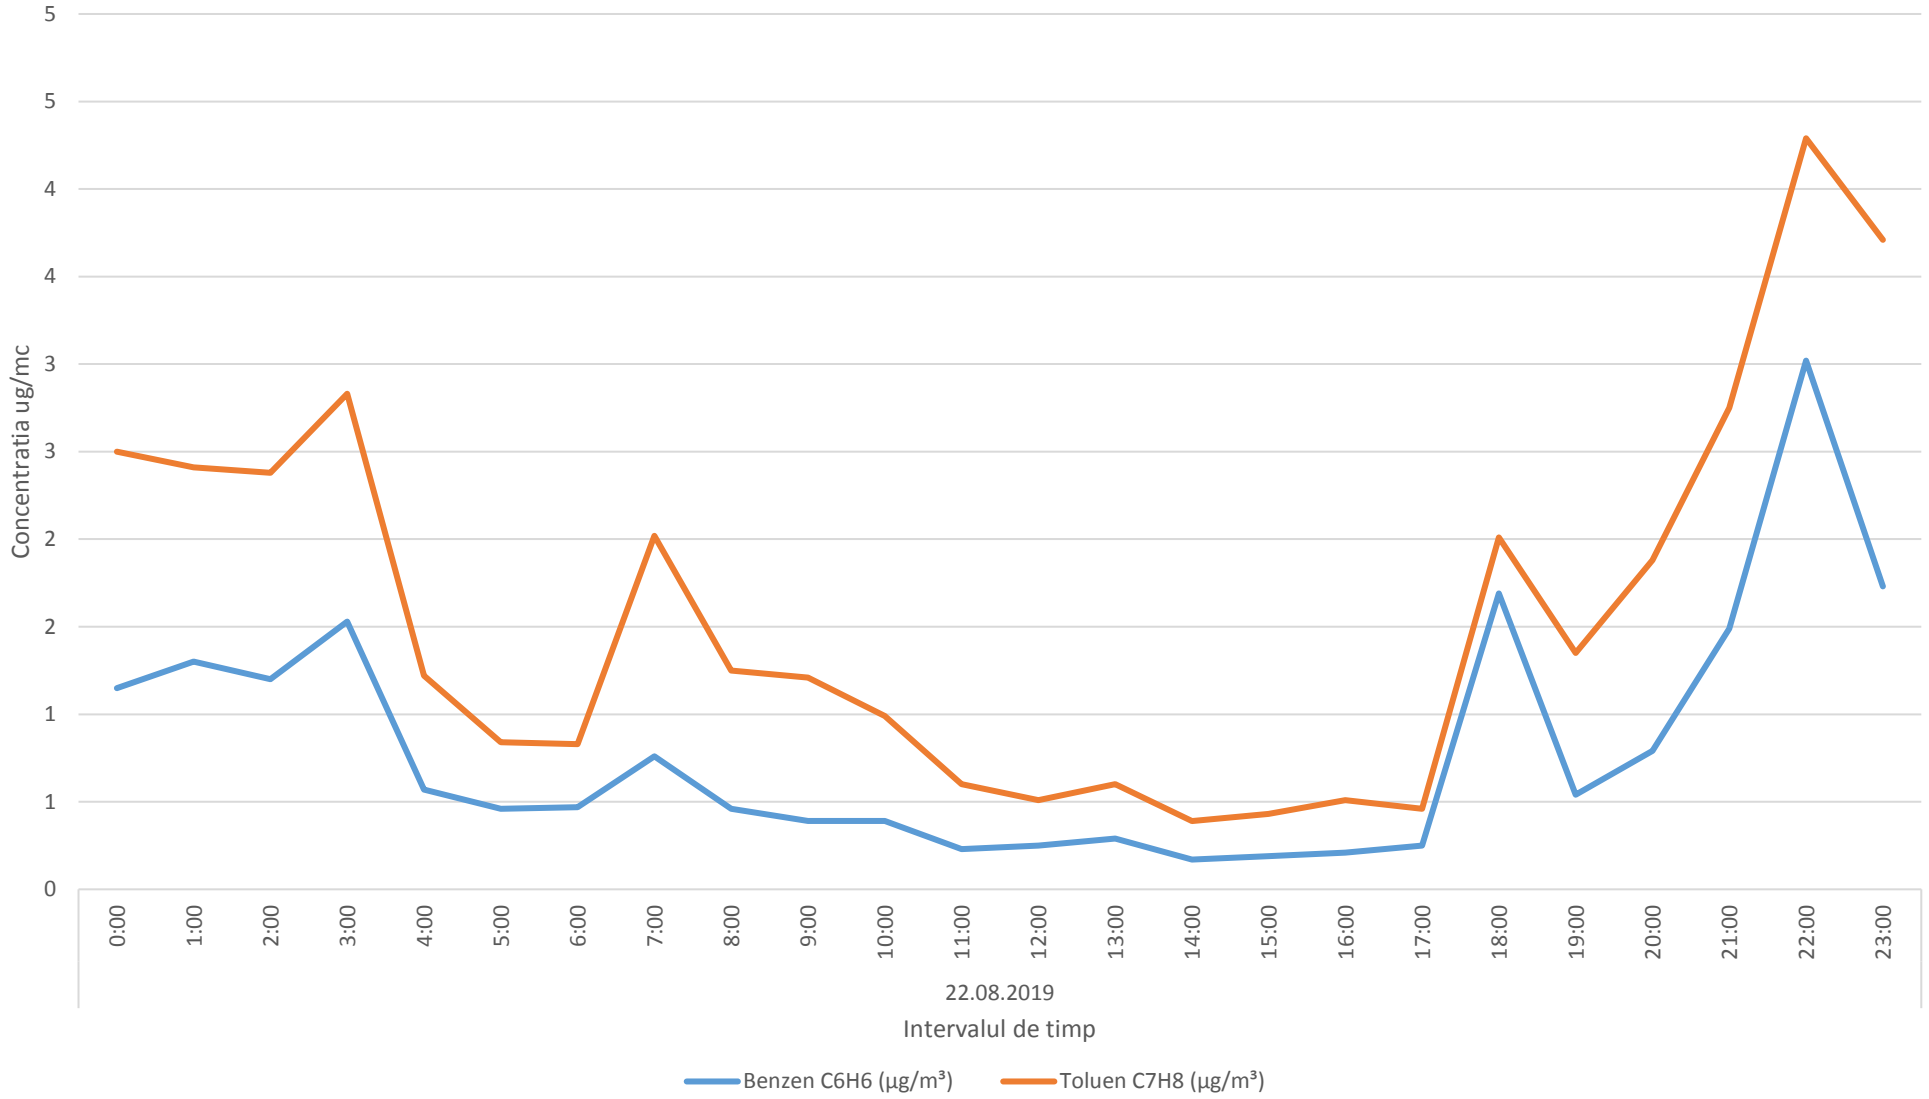

Variatia momentana (30 min.) a indicatorului H2S in data de 22.08.2019 - zona Oras Ploeni

Variatia momentana (30 min.) a indicatorului NH3 in data de 22.08.2019 - zona Oras Plopeni

Variatia mediilor orare a indicatorilor C6H6,C7H8 in data de 22.08.2019 - zona Oras Plopeni

Variatia mediilor orare ale indicatorului SO2 in data de 22.08.2019 - zona Oras Plopeni

Variatia mediilor orare ale indicatorului NO2 in data de 22.08.2019- zona Oras Ploeni