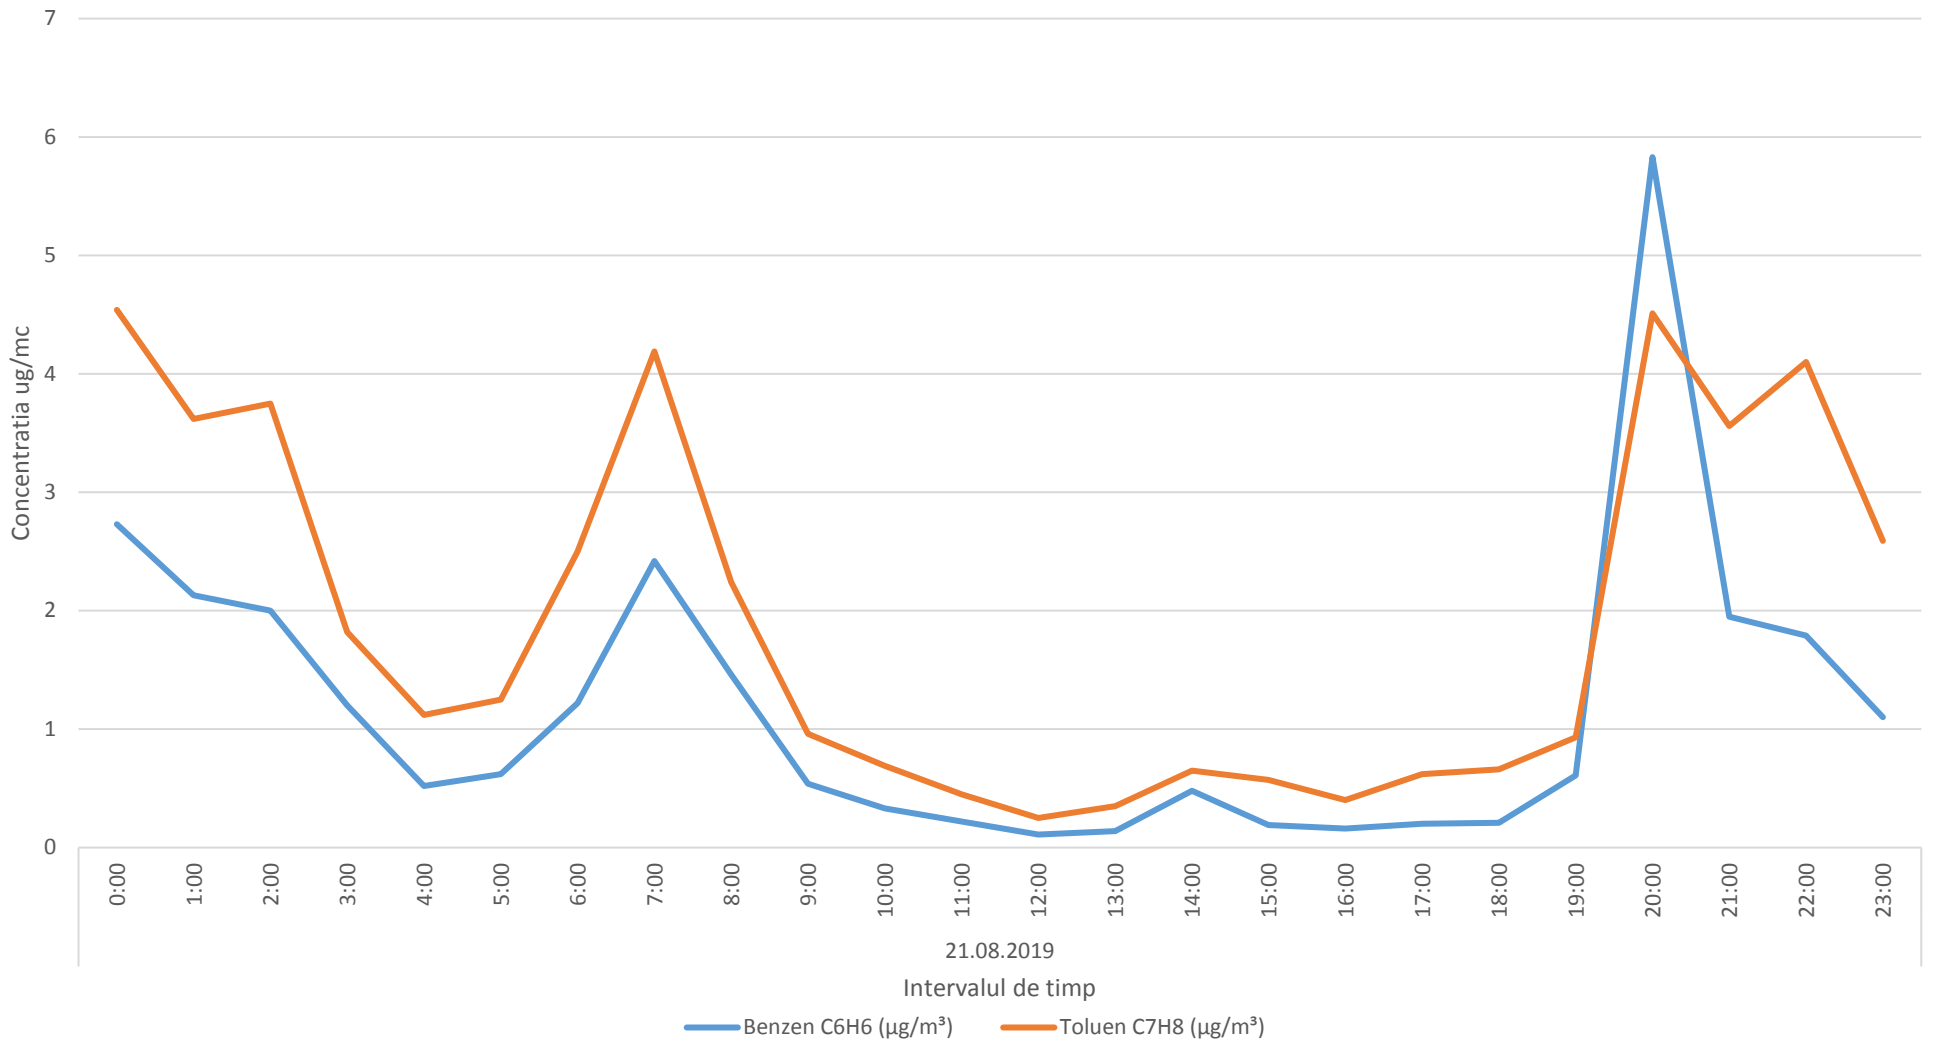

Variatia momentana (30 min.) a indicatorului H2S in data de 21.08.2019 - zona Oras Plopeni

Variatia momentana (30 min.) a indicatorului NH3 in data de 21.08.2019 - zona Oras Plopeni

Variatia mediilor orare a indicatorilor C6H6,C7H8 in data de 21.08.2019 - zona Oras Plopeni

Variatia mediilor orare ale indicatorului SO2 in data de 21.08.2019 - zona Oras Plopeni

Variatia mediilor orare ale indicatorului NO2 in data de 21.08.2019- zona Oras Plopeni