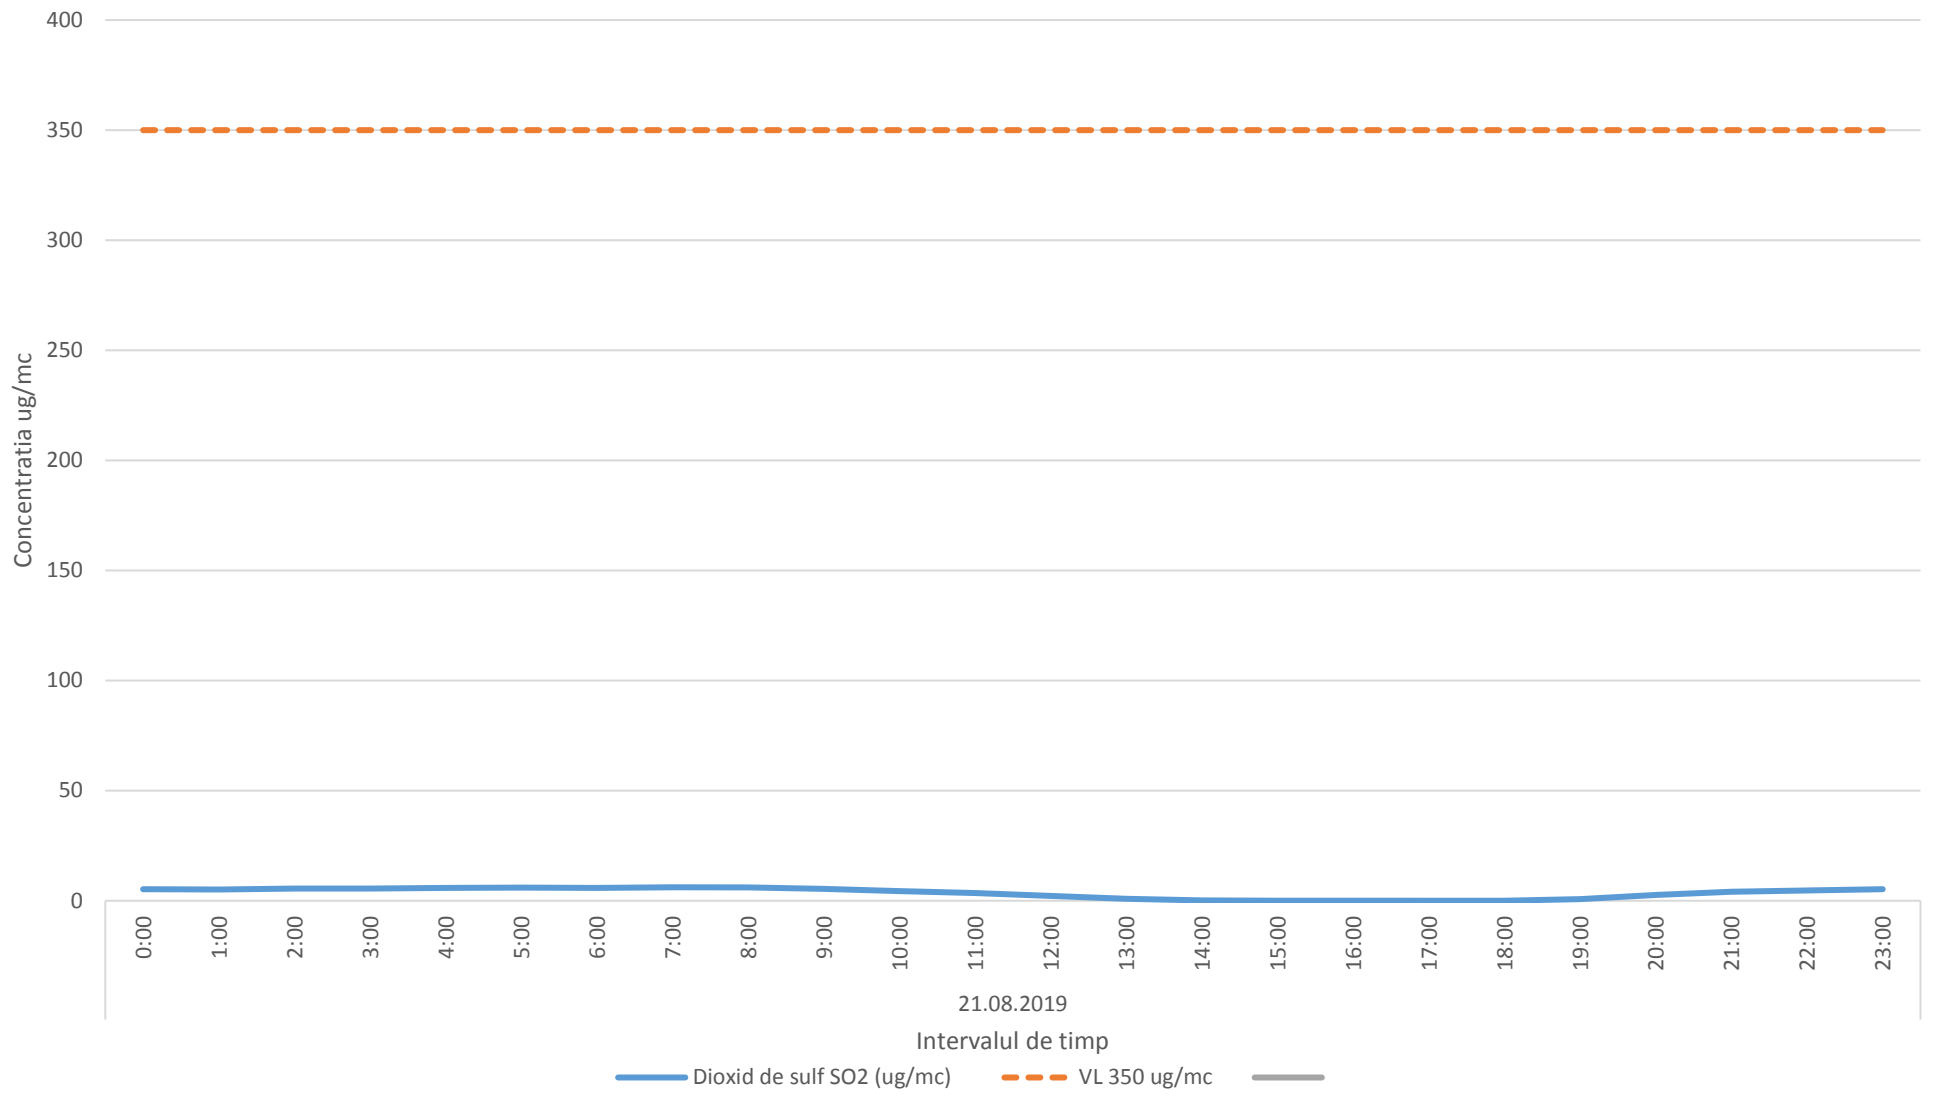

Variatia momentana (30 min.) a indicatorului H2S in data de 21.08.2019 - zona Oras Plopeni

Variatia momentana (30 min.) a indicatorului NH3 in data de 21.08.2019 - zona Oras Plopeni

Variatia mediilor orare a indicatorilor C6H6,C7H8 in data de 21.08.2019 - zona Oras Plopeni

Variatia mediilor orare ale indicatorului SO2 in data de 21.08.2019 - zona Oras Plopeni

Variatia mediilor orare ale indicatorului NO2 in data de 21.08.2019- zona Oras Plopeni