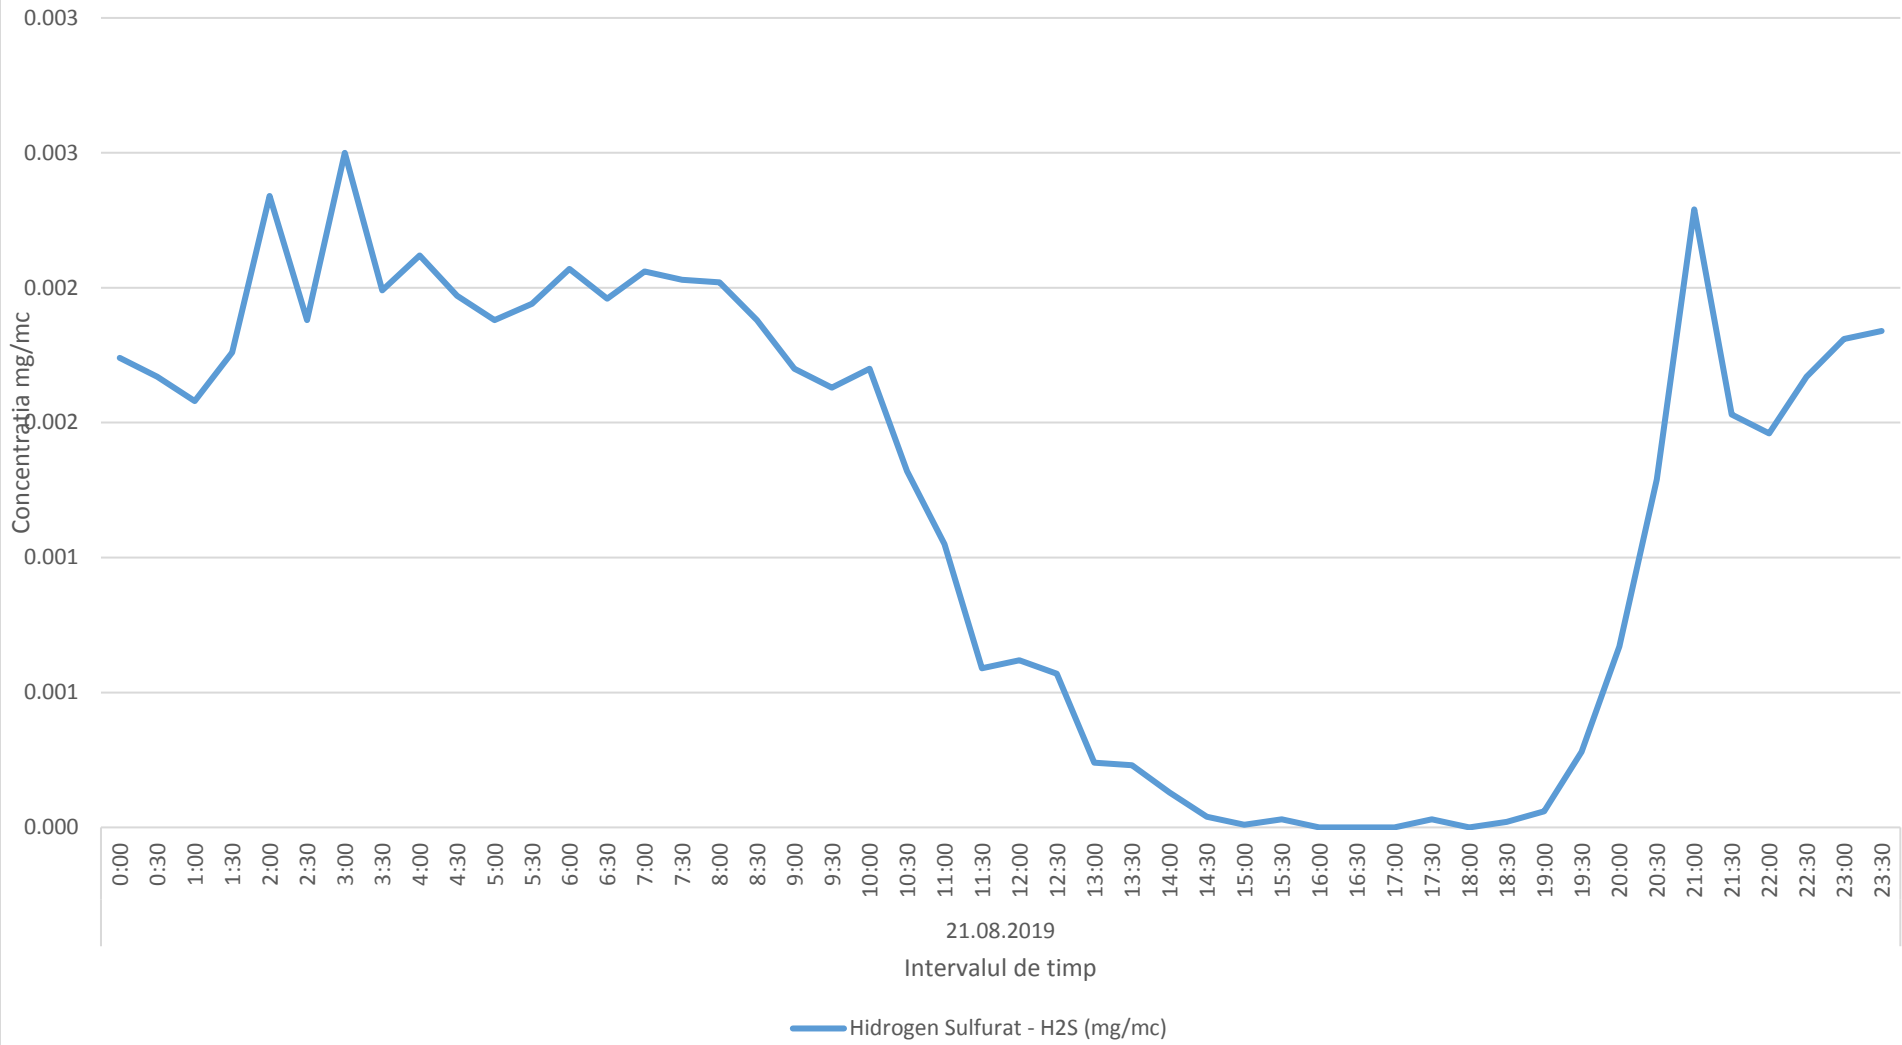

Variatia momentana (30 min.) a indicatorului H2S in data de 21.08.2019 - zona Oras Plopeni

Variatia momentana (30 min.) a indicatorului NH3 in data de 21.08.2019 - zona Oras Plopeni

Variatia mediilor orare a indicatorilor C6H6,C7H8 in data de 21.08.2019 - zona Oras Plopeni

Variatia mediilor orare ale indicatorului SO2 in data de 21.08.2019 - zona Oras Plopeni

Variatia mediilor orare ale indicatorului NO2 in data de 21.08.2019- zona Oras Plopeni