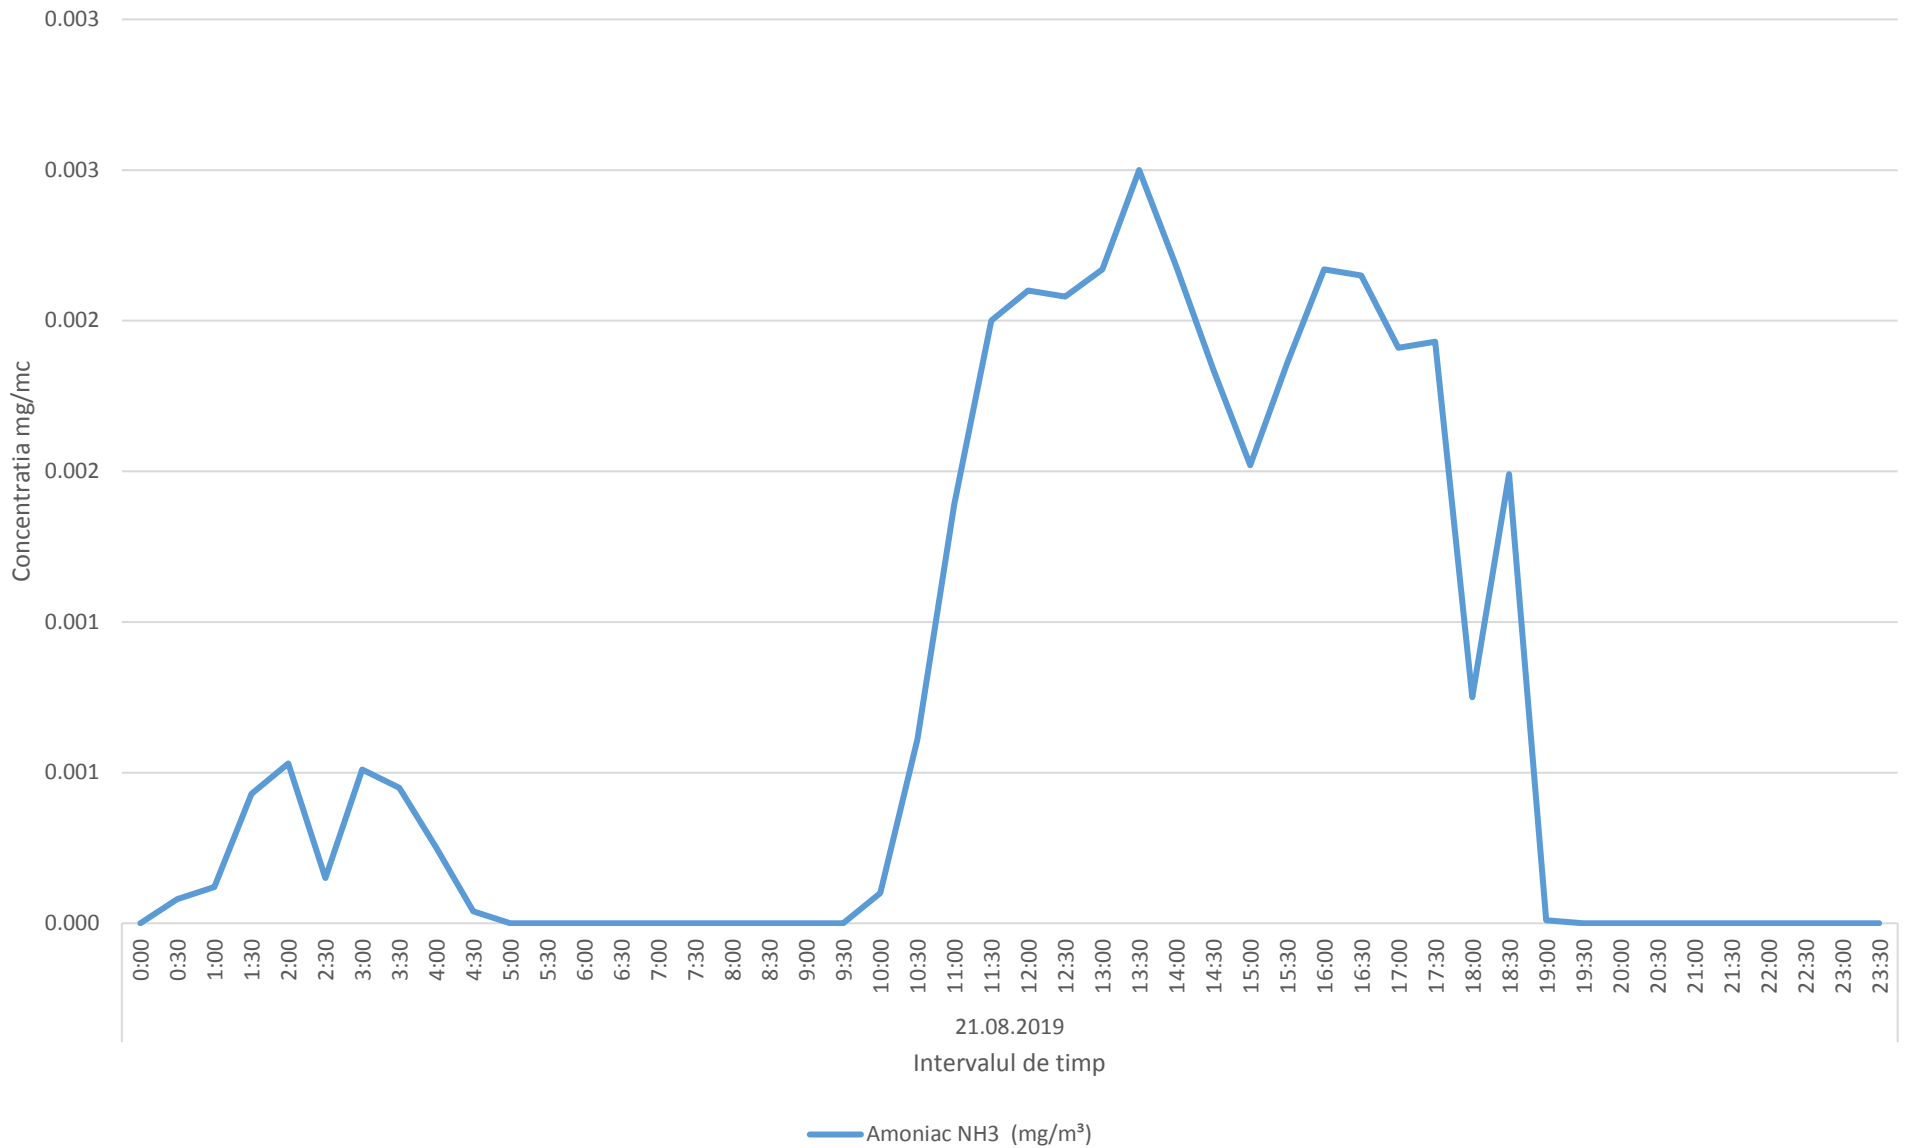

Variatia momentana (30 min.) a indicatorului H2S in data de 21.08.2019 - zona Oras Plopeni

Variatia momentana (30 min.) a indicatorului NH3 in data de 21.08.2019 - zona Oras Plopeni

Variatia mediilor orare a indicatorilor C6H6,C7H8 in data de 21.08.2019 - zona Oras Plopeni

Variatia mediilor orare ale indicatorului SO2 in data de 21.08.2019 - zona Oras Plopeni

Variatia mediilor orare ale indicatorului NO2 in data de 21.08.2019- zona Oras Plopeni