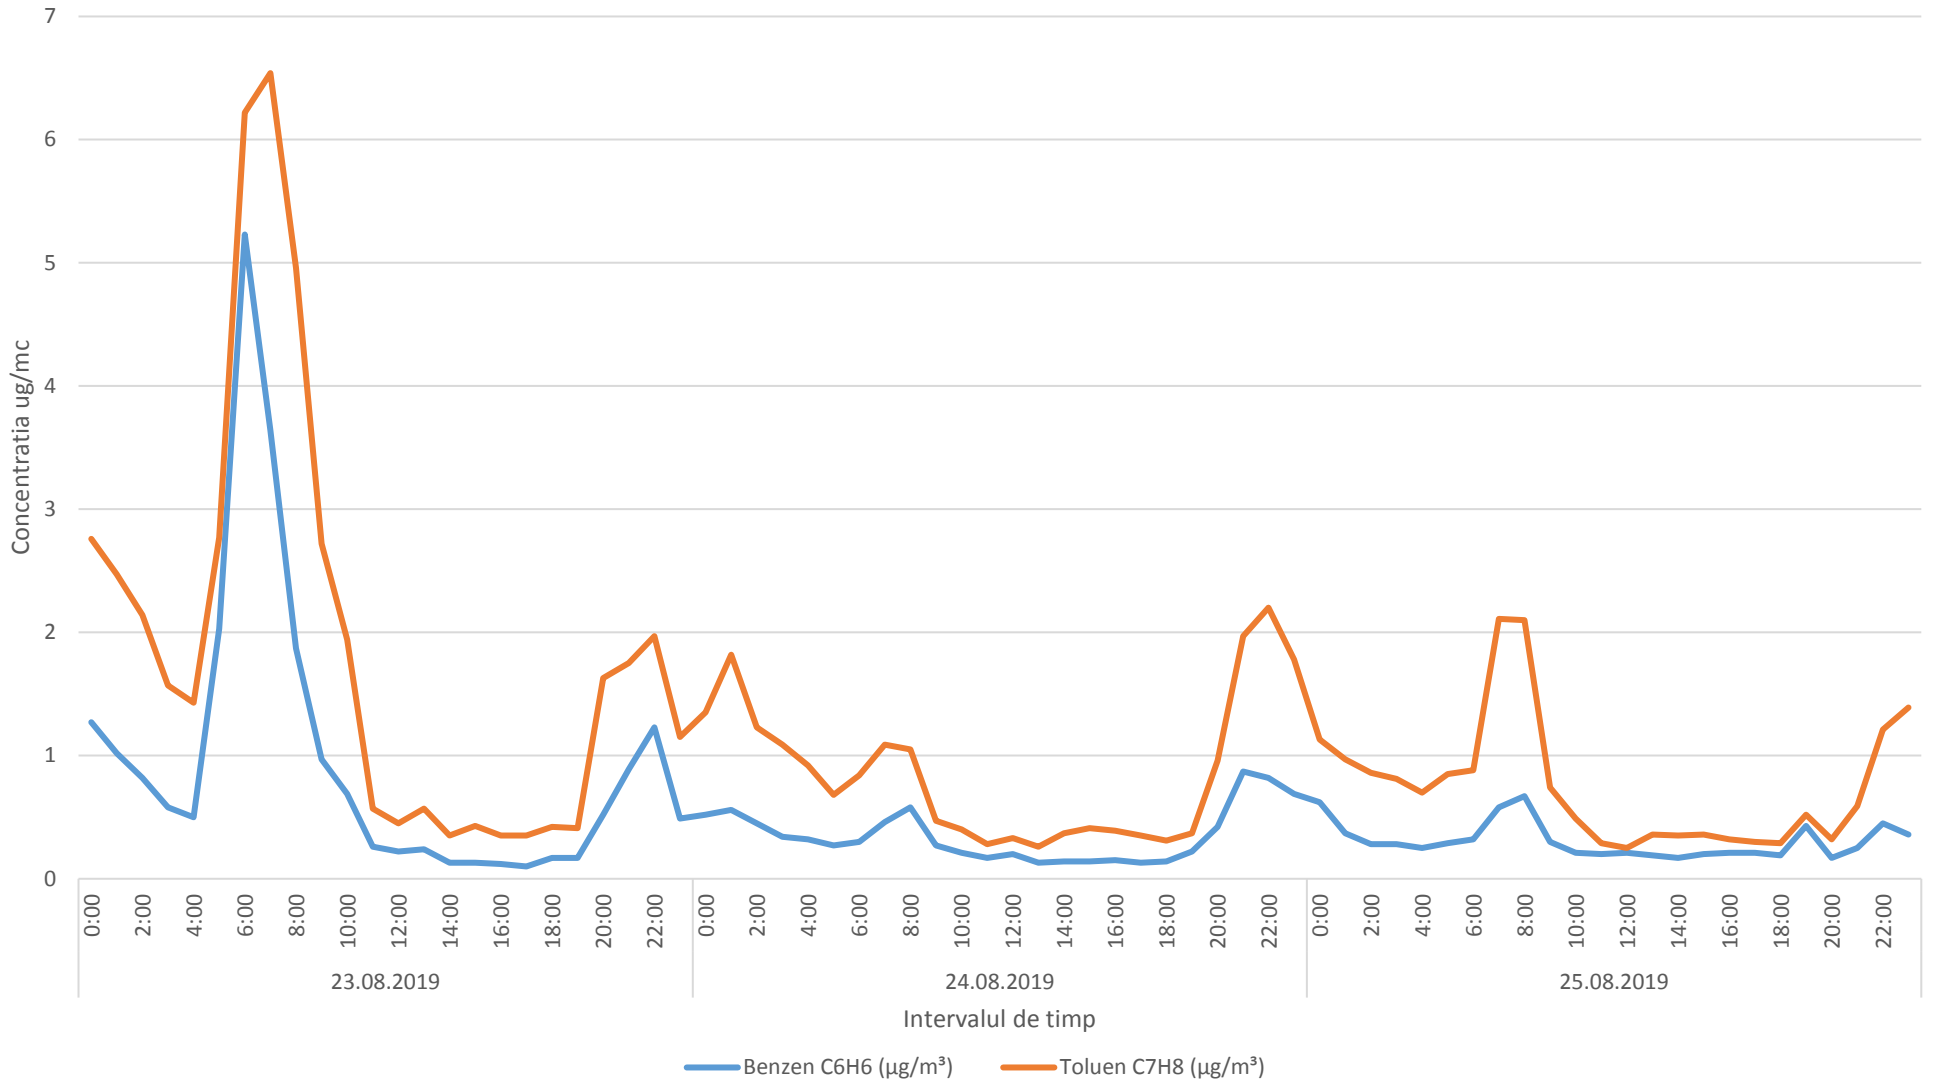

Variatia momentana (30 min.) a indicatorului H2S in perioada 23.08 - 25.08.2019 - zona Oras Plopeni

Variatia momentana (30 min.) a indicatorului NH3 in perioada 23.08 - 25.08.2019- zona Oras Plopeni

Variatia mediilor orare a indicatorilor C6H6,C7H8 in perioada 23.08 - 25.08.2019- zona Oras Plopeni

Variatia mediilor orare ale indicatorului SO2 in perioada 23.08 - 25.08.2019 - zona Oras Plopeni

Variatia mediilor orare ale indicatorului NO2 in perioada 23.08 - 25.08.2019- zona Oras Plopeni