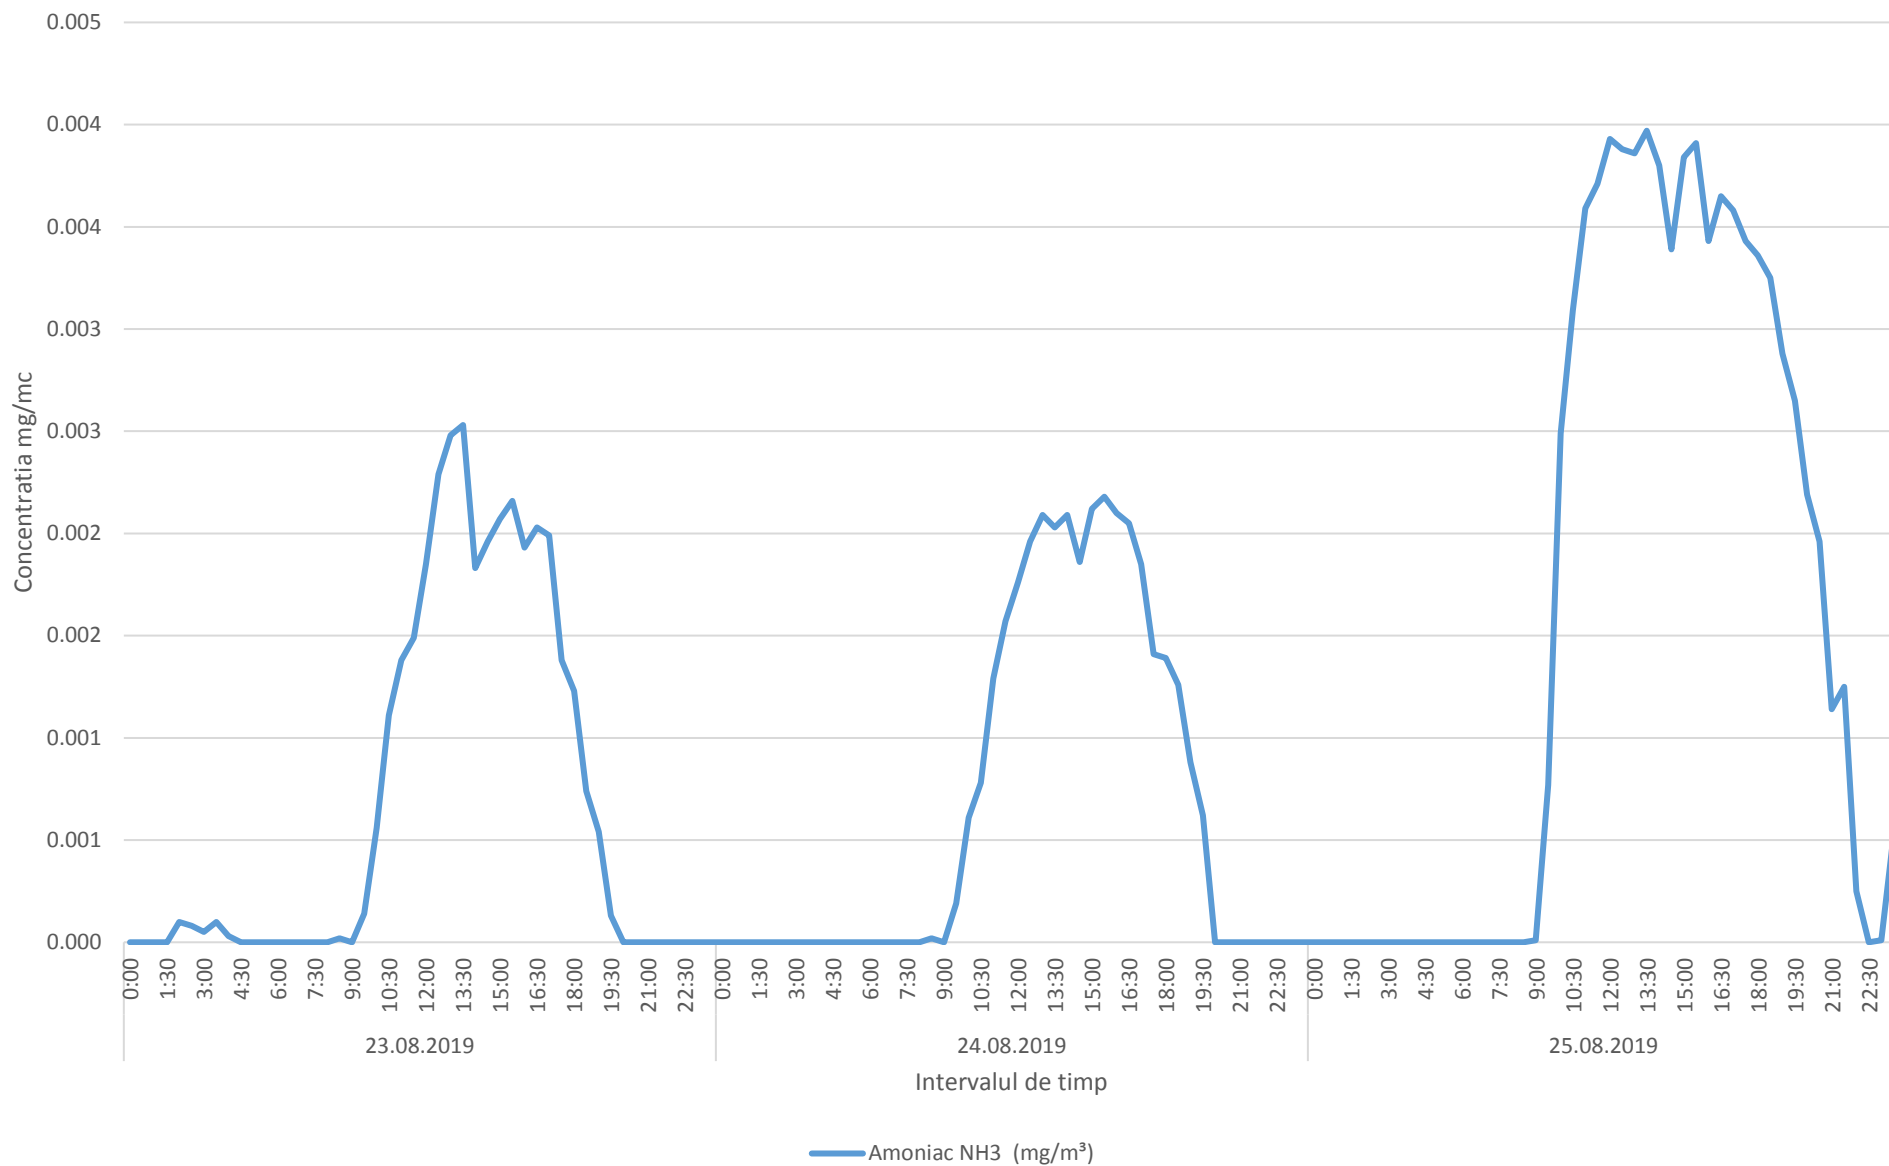

Variatia momentana (30 min.) a indicatorului H2S in perioada 23.08 - 25.08.2019 - zona Oras Plopeni

Variatia momentana (30 min.) a indicatorului NH3 in perioada 23.08 - 25.08.2019- zona Oras Plopeni

Variatia mediilor orare a indicatorilor C6H6,C7H8 in perioada 23.08 - 25.08.2019- zona Oras Plopeni

Variatia mediilor orare ale indicatorului SO2 in perioada 23.08 - 25.08.2019 - zona Oras Plopeni

Variatia mediilor orare ale indicatorului NO2 in perioada 23.08 - 25.08.2019- zona Oras Plopeni