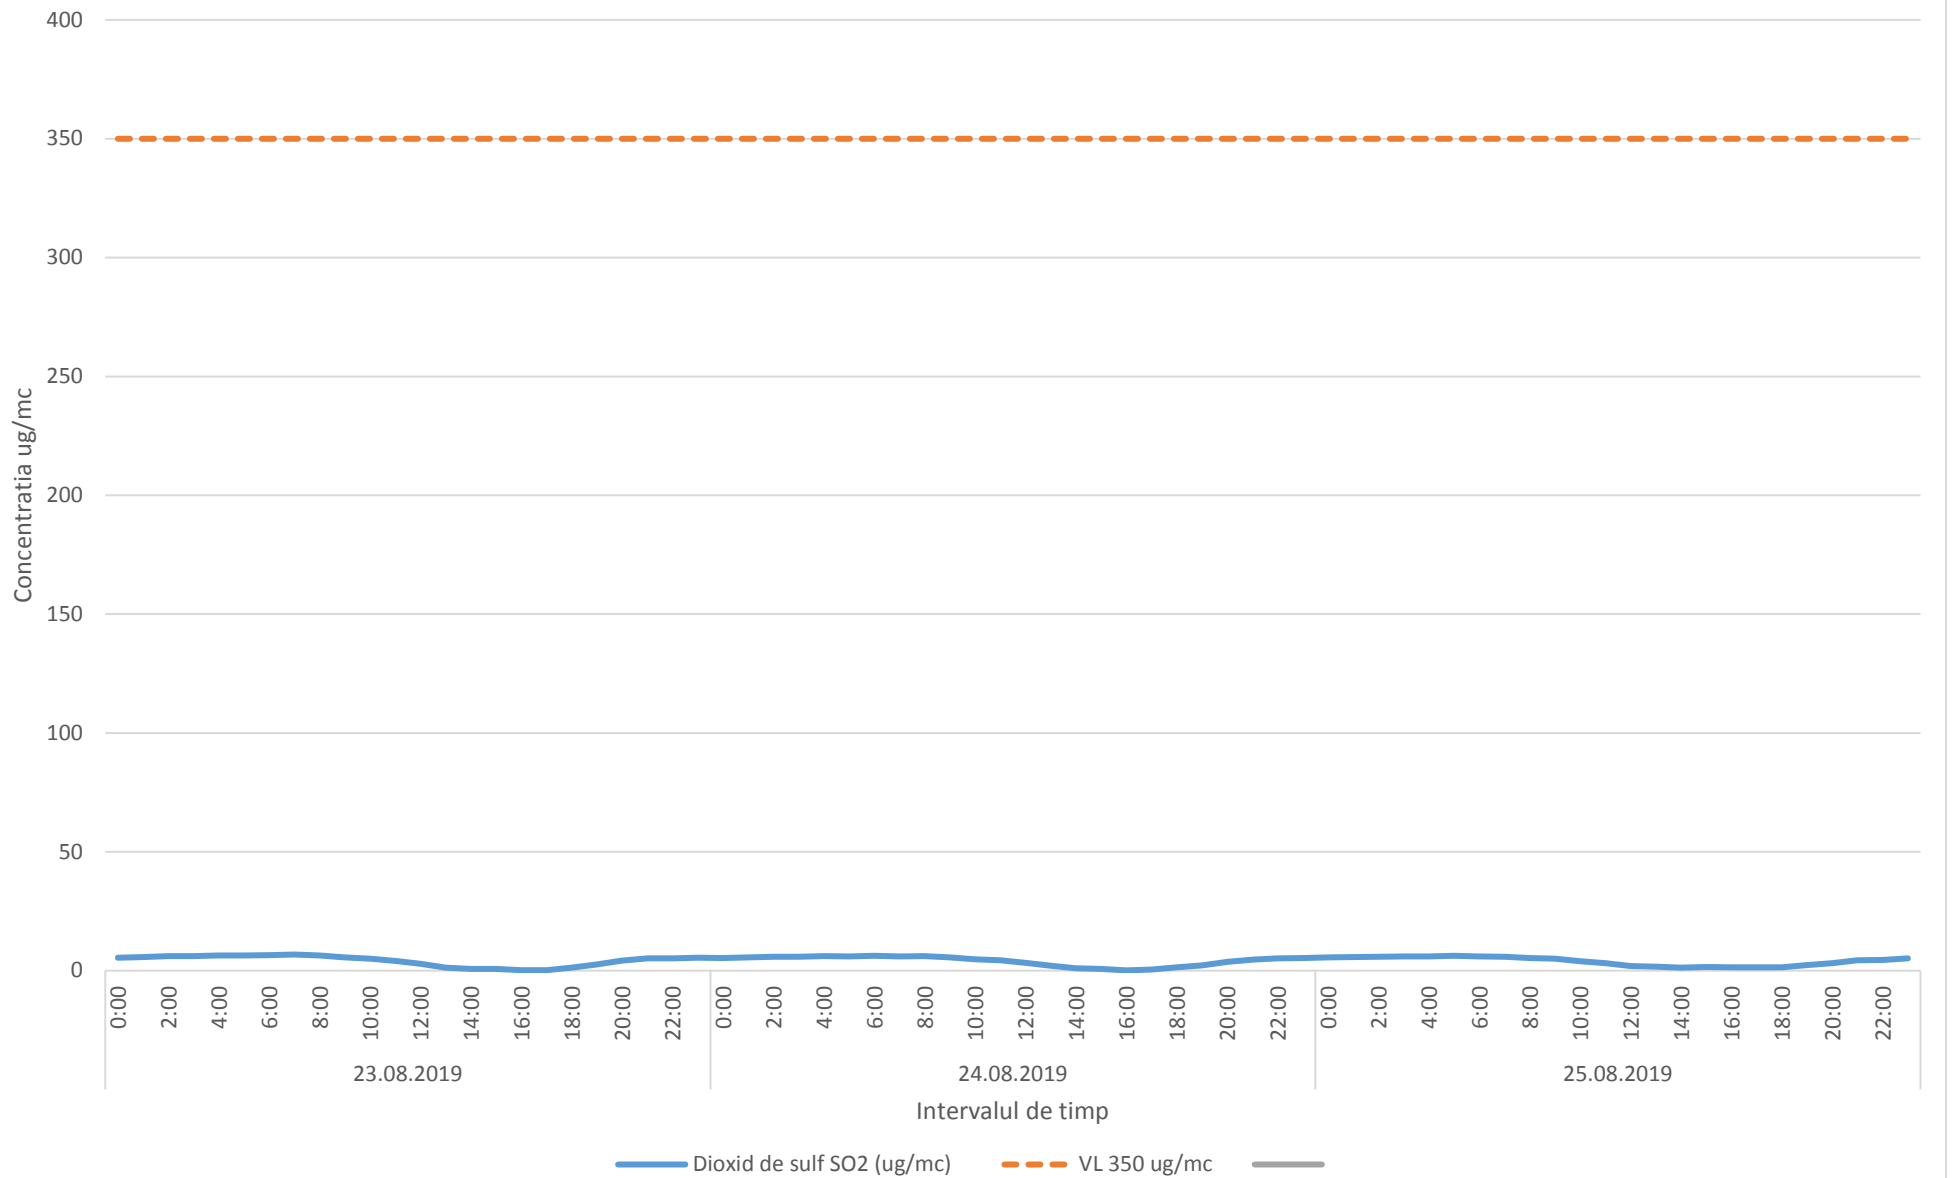

Variatia momentana (30 min.) a indicatorului H2S in perioada 23.08 - 25.08.2019 - zona Oras Plopeni

Variatia momentana (30 min.) a indicatorului NH3 in perioada 23.08 - 25.08.2019- zona Oras Plopeni

Variatia mediilor orare a indicatorilor C6H6,C7H8 in perioada 23.08 - 25.08.2019- zona Oras Plopeni

Variatia mediilor orare ale indicatorului SO2 in perioada 23.08 - 25.08.2019 - zona Oras Plopeni

Variatia mediilor orare ale indicatorului NO2 in perioada 23.08 - 25.08.2019- zona Oras Plopeni