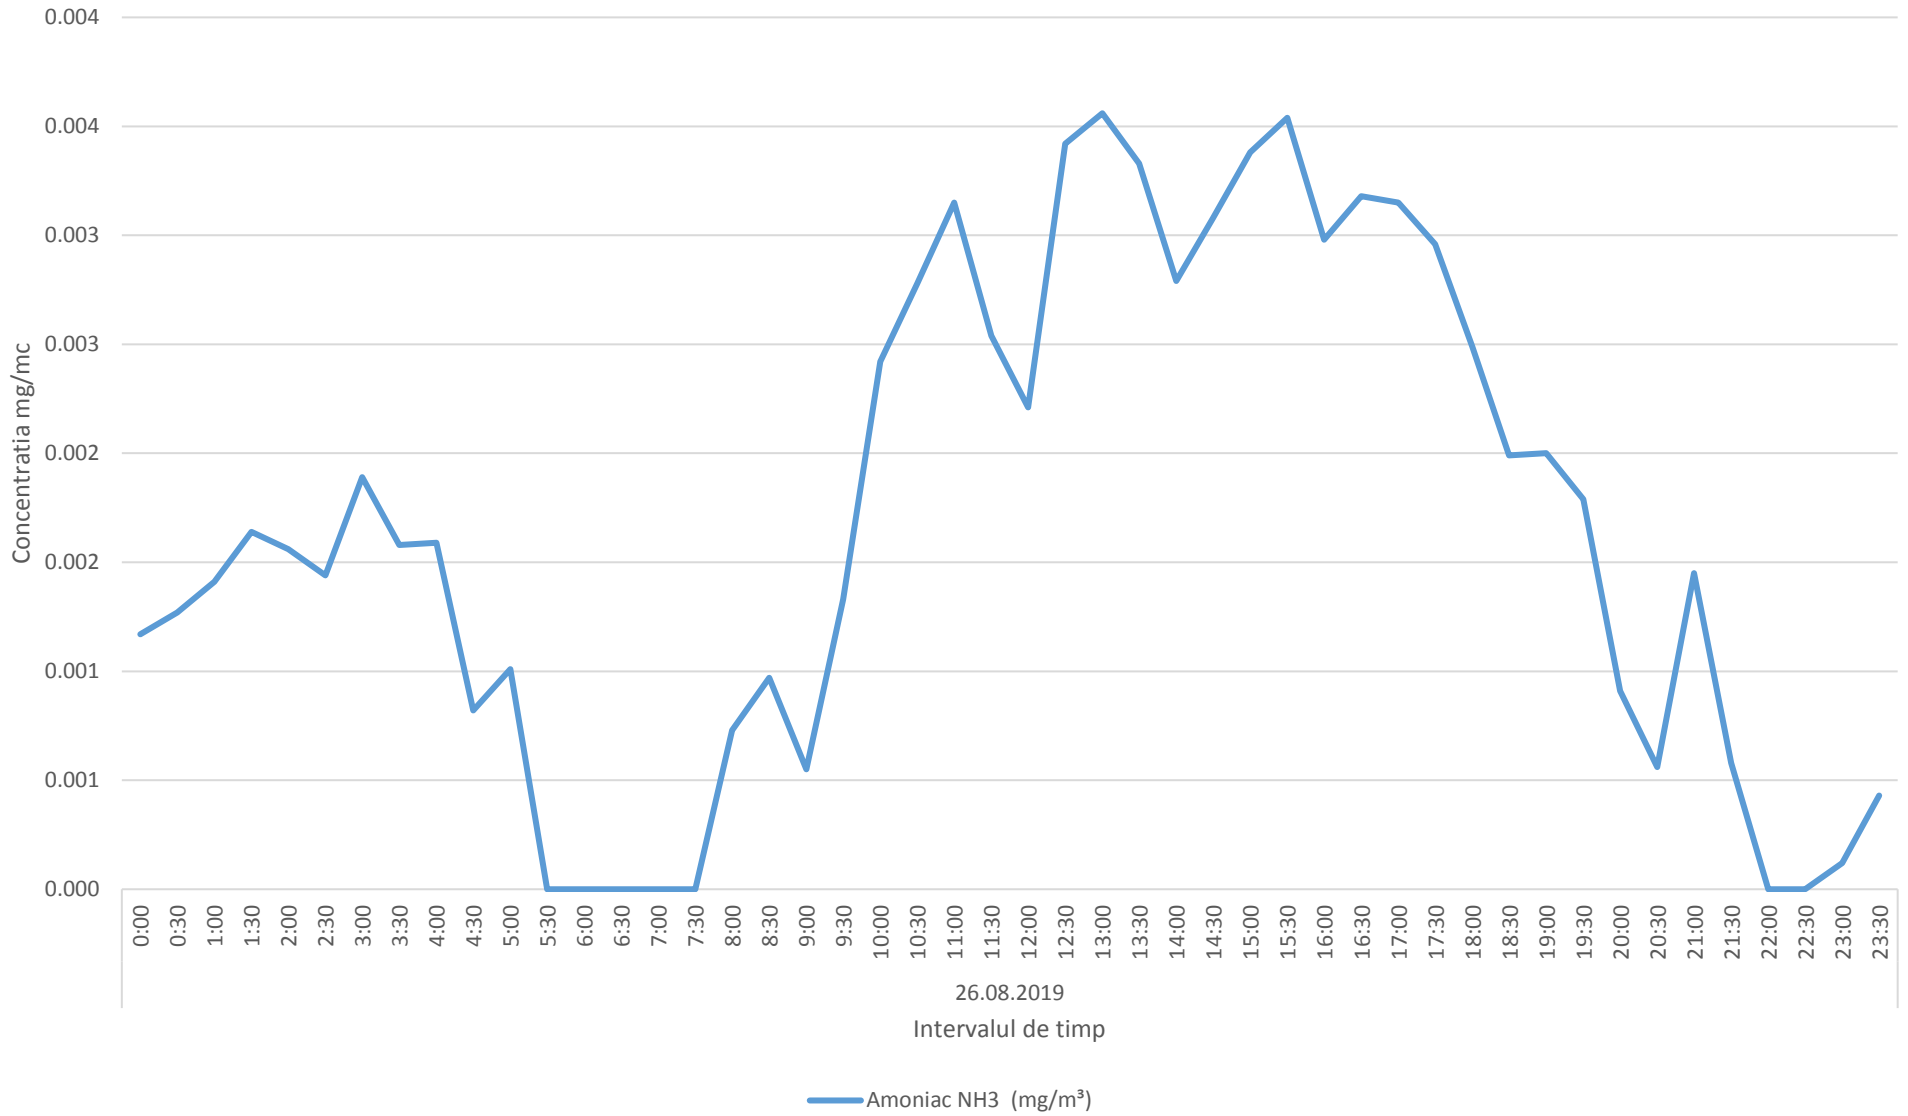

Variatia momentana (30 min.) a indicatorului H2S in data de 26.08.2019 - zona Oras Plopeni

Variatia momentana (30 min.) a indicatorului NH3 in data de 26.08.2019 - zona Oras Plopeni

Variatia mediilor orare a indicatorilor C6H6,C7H8 in data de 26.08.2019 - zona Oras Plopeni

Variatia mediilor orare ale indicatorului SO2 in data de 26.08.2019 - zona Oras Plopeni

Variatia mediilor orare ale indicatorului NO2 in data de 26.08.2019 - zona Oras Plopeni

— Dioxid de azot NO2 (ug/mc)    - - - VL 200 ug/mc