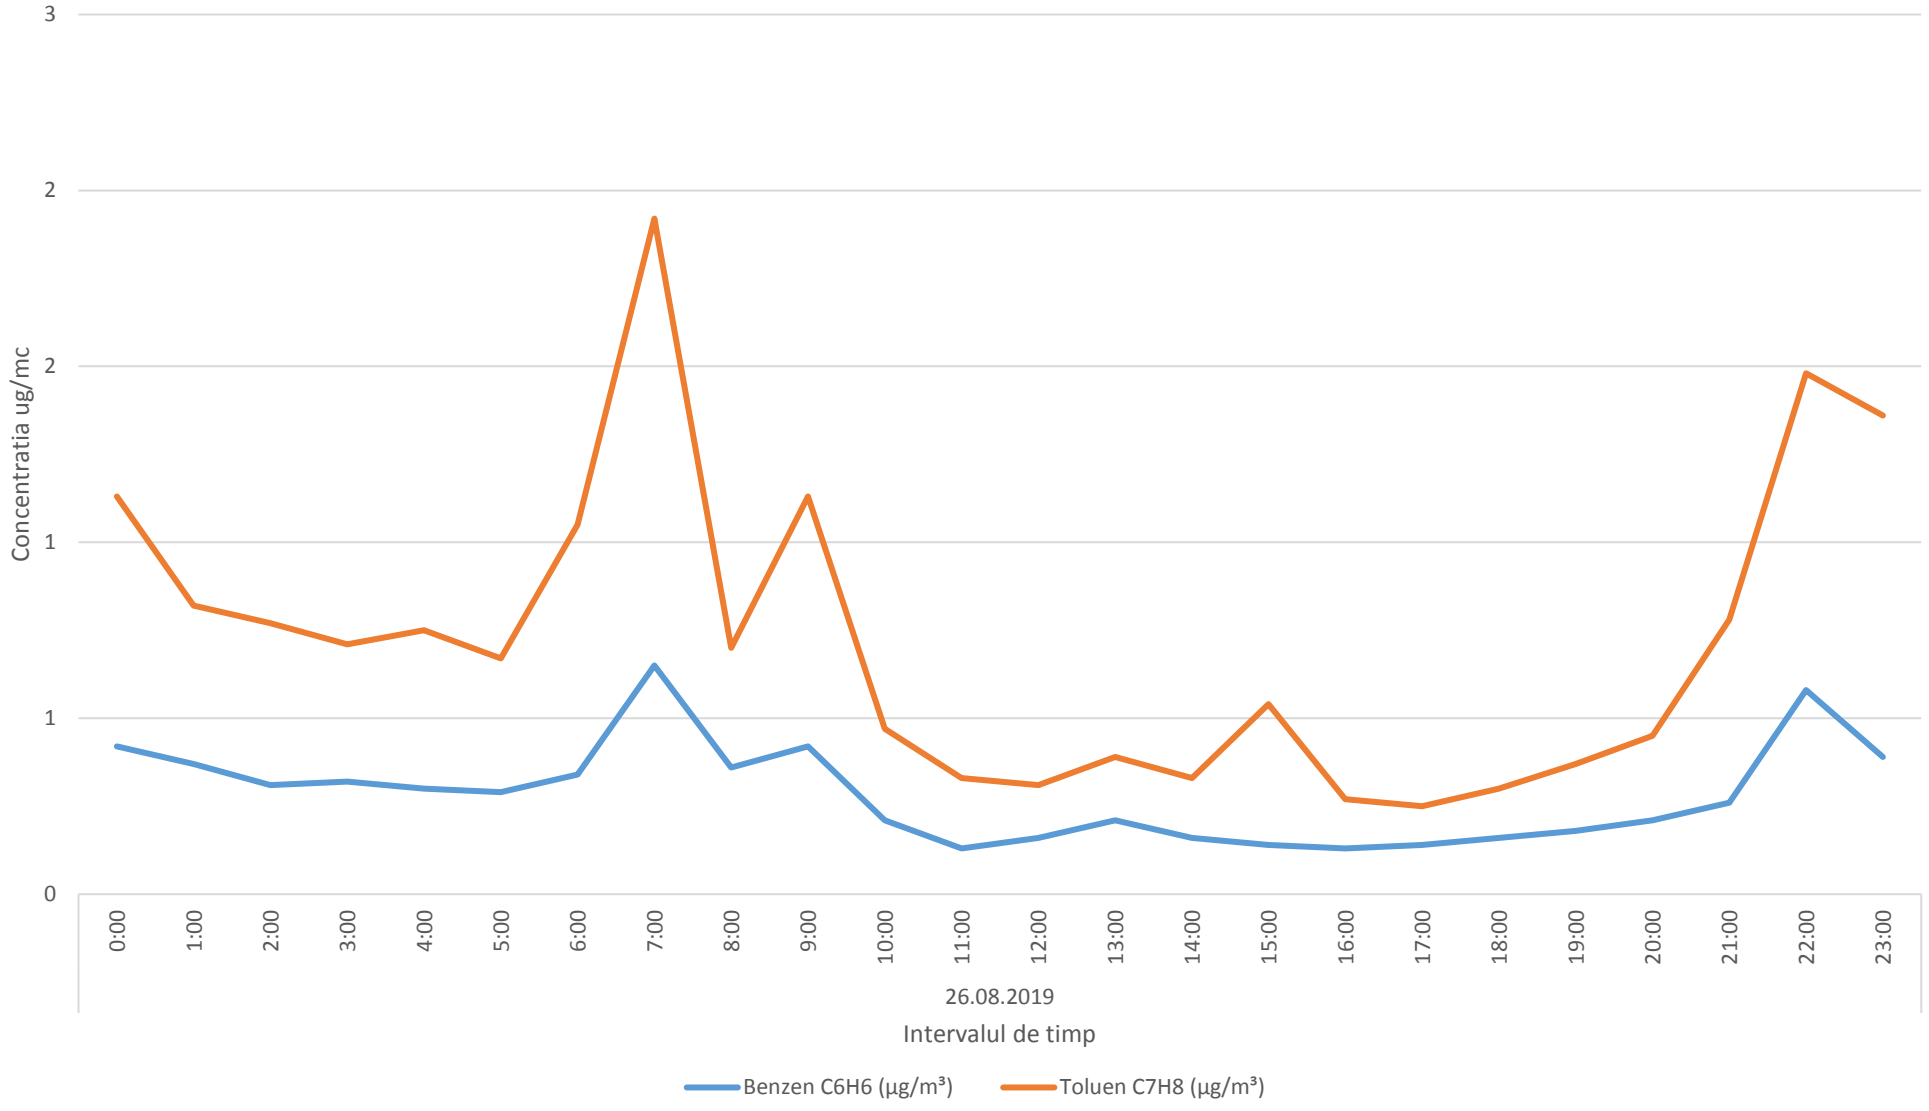

Variatia momentana (30 min.) a indicatorului H2S in data de 26.08.2019 - zona Oras Plopeni

Variatia momentana (30 min.) a indicatorului NH3 in data de 26.08.2019 - zona Oras Plopeni

Variatia mediilor orare a indicatorilor C6H6,C7H8 in data de 26.08.2019 - zona Oras Plopeni

Variatia mediilor orare ale indicatorului SO2 in data de 26.08.2019 - zona Oras Plopeni

Variatia mediilor orare ale indicatorului NO2 in data de 26.08.2019 - zona Oras Plopeni

— Dioxid de azot NO2 (ug/mc)    - - - VL 200 ug/mc