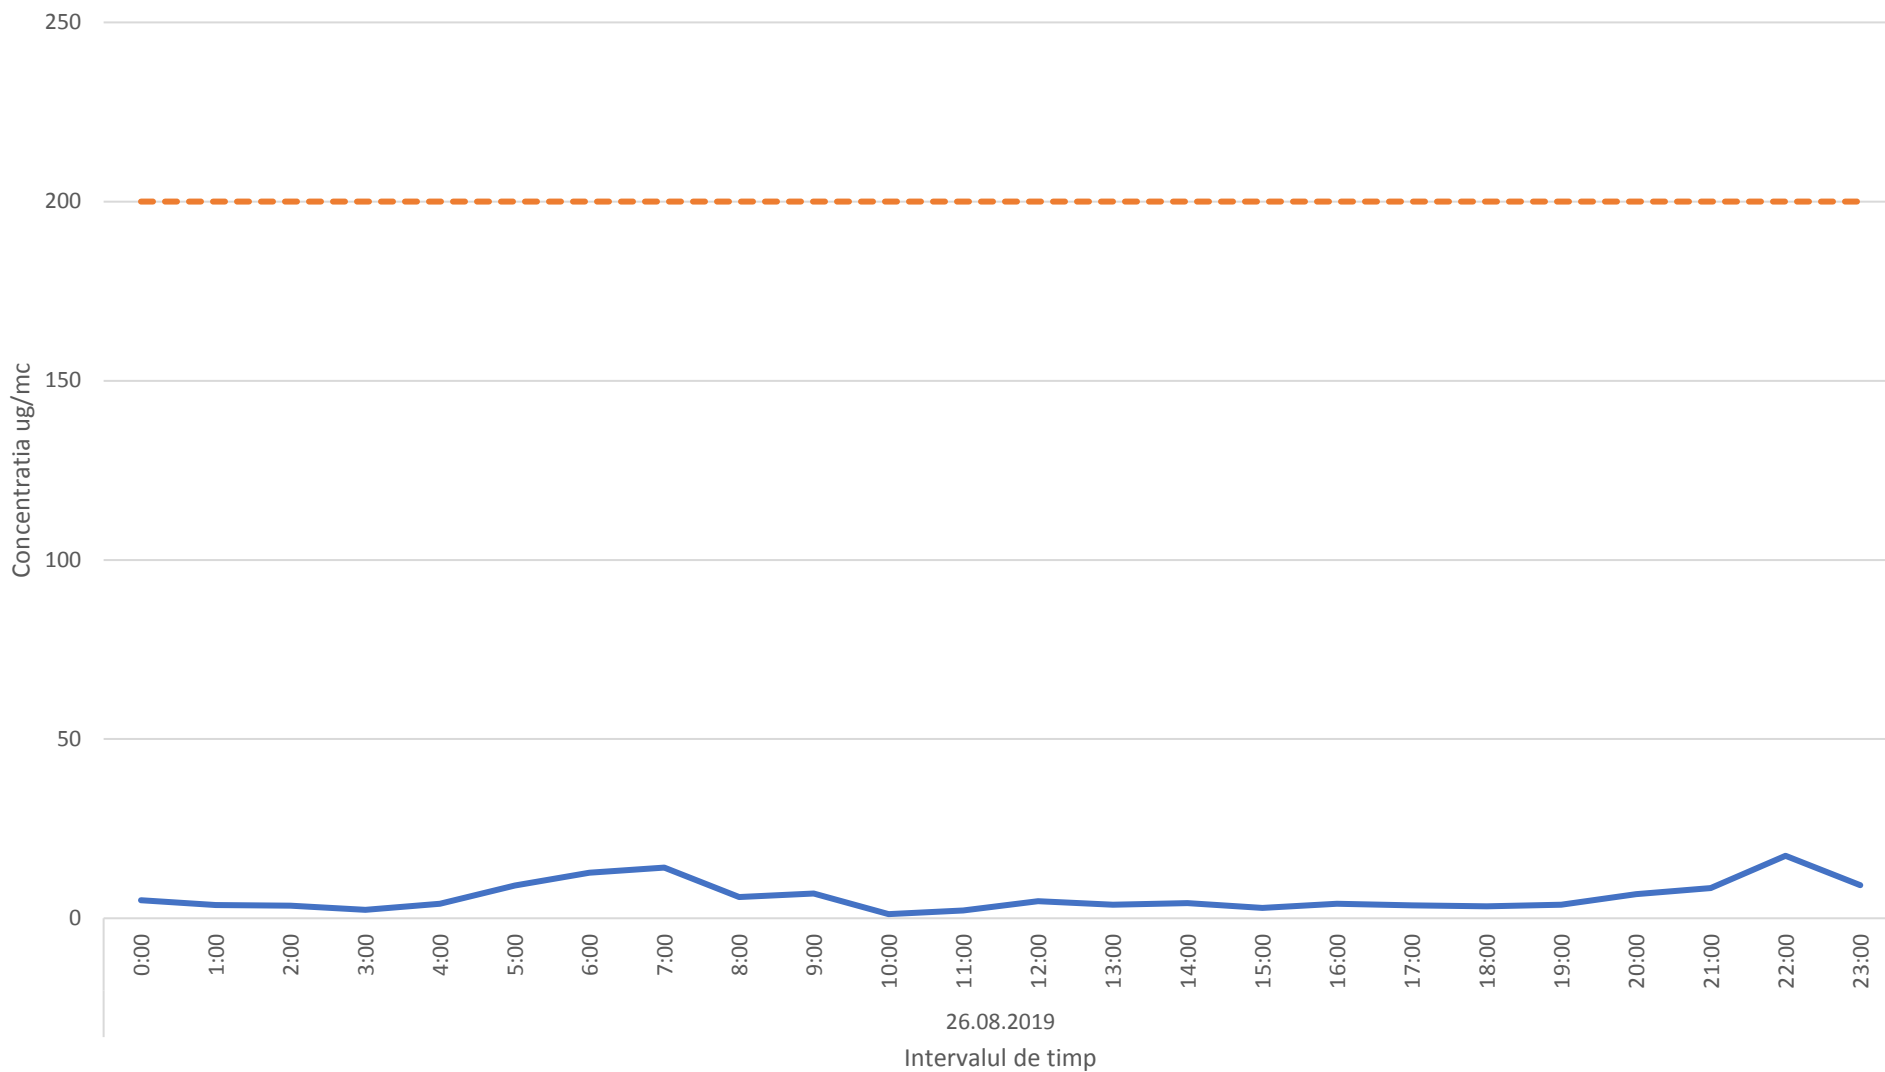

Variatia momentana (30 min.) a indicatorului H2S in data de 26.08.2019 - zona Oras Plopeni

Variatia momentana (30 min.) a indicatorului NH3 in data de 26.08.2019 - zona Oras Plopeni

Variatia mediilor orare a indicatorilor C6H6,C7H8 in data de 26.08.2019 - zona Oras Plopeni

Variatia mediilor orare ale indicatorului SO2 in data de 26.08.2019 - zona Oras Plopeni

Variatia mediilor orare ale indicatorului NO2 in data de 26.08.2019 - zona Oras Plopeni

— Dioxid de azot NO2 (ug/mc)    - - - VL 200 ug/mc