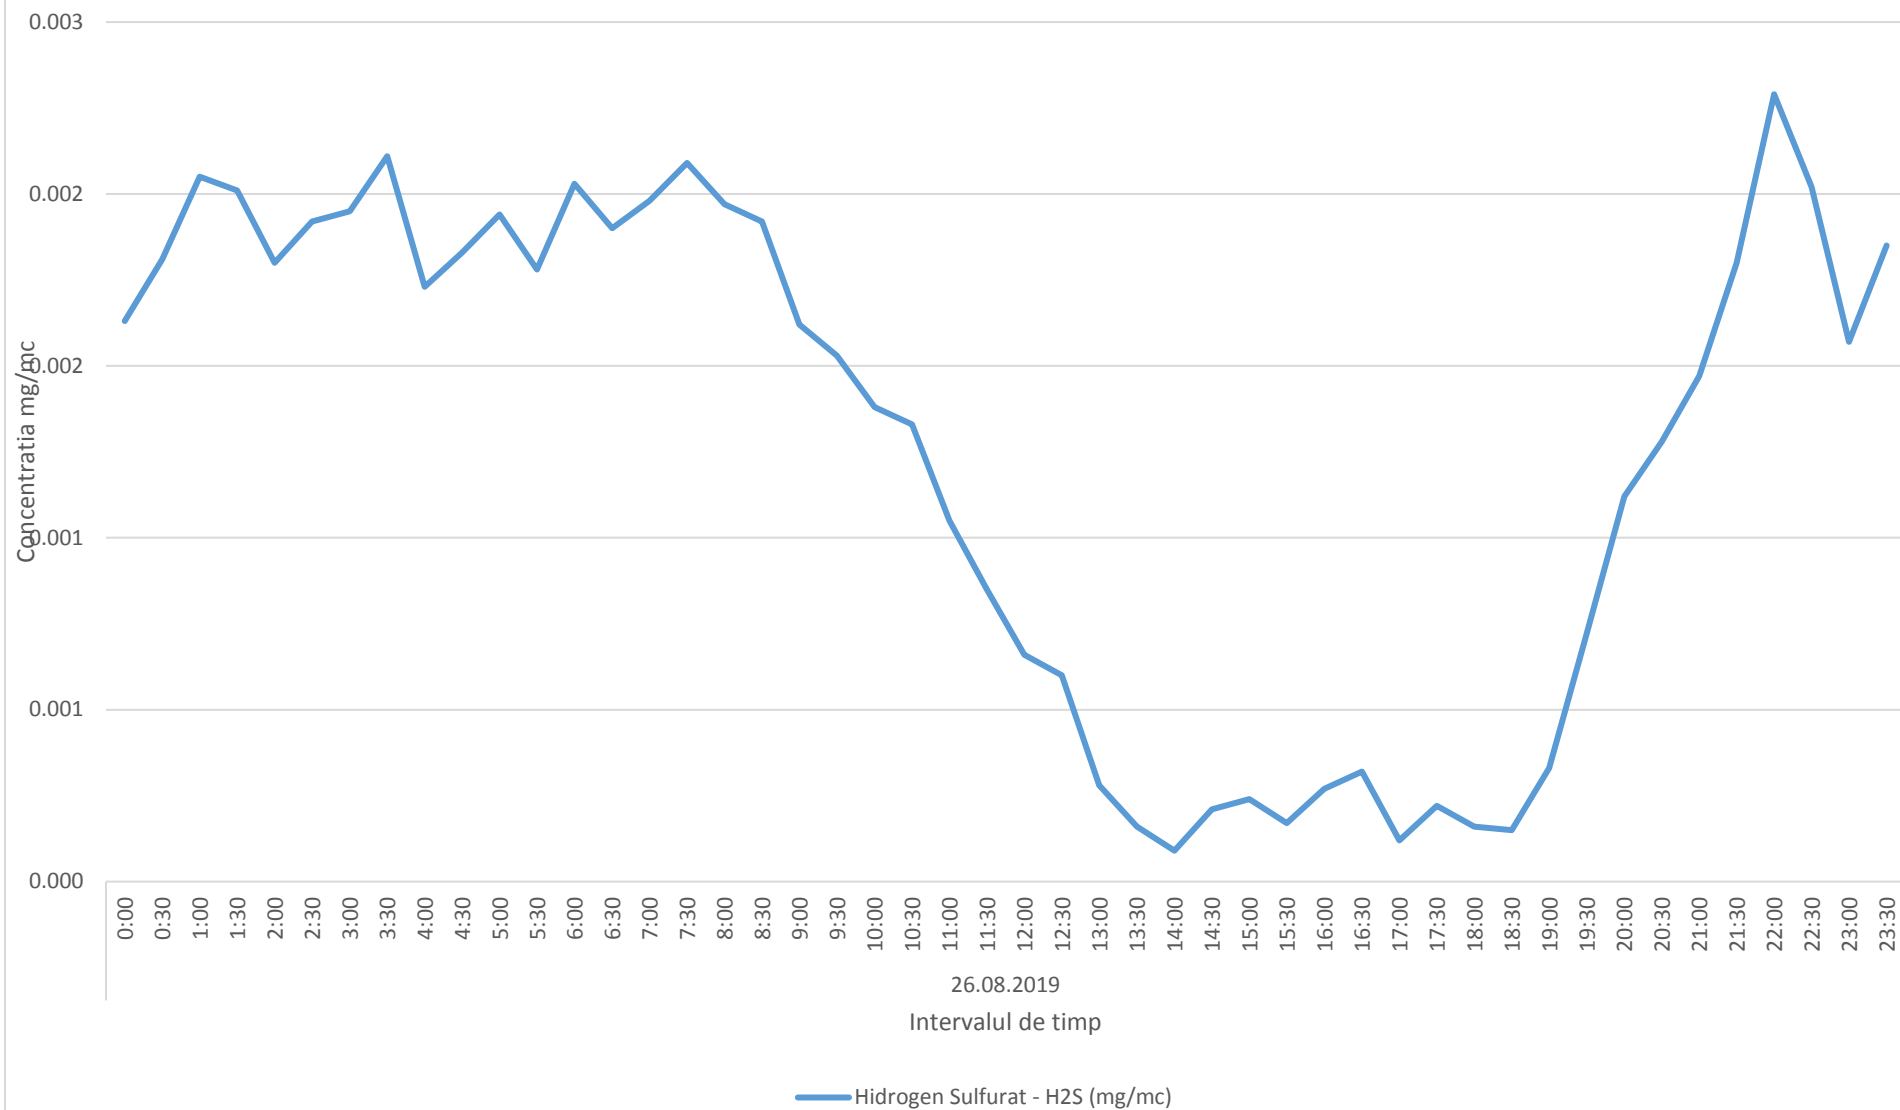

Variatia momentana (30 min.) a indicatorului H2S in data de 26.08.2019 - zona Oras Plopeni

Variatia momentana (30 min.) a indicatorului NH3 in data de 26.08.2019 - zona Oras Plopeni

Variatia mediilor orare a indicatorilor C6H6,C7H8 in data de 26.08.2019 - zona Oras Plopeni

Variatia mediilor orare ale indicatorului SO2 in data de 26.08.2019 - zona Oras Plopeni

Variatia mediilor orare ale indicatorului NO2 in data de 26.08.2019 - zona Oras Plopeni

— Dioxid de azot NO2 (ug/mc)    - - - VL 200 ug/mc