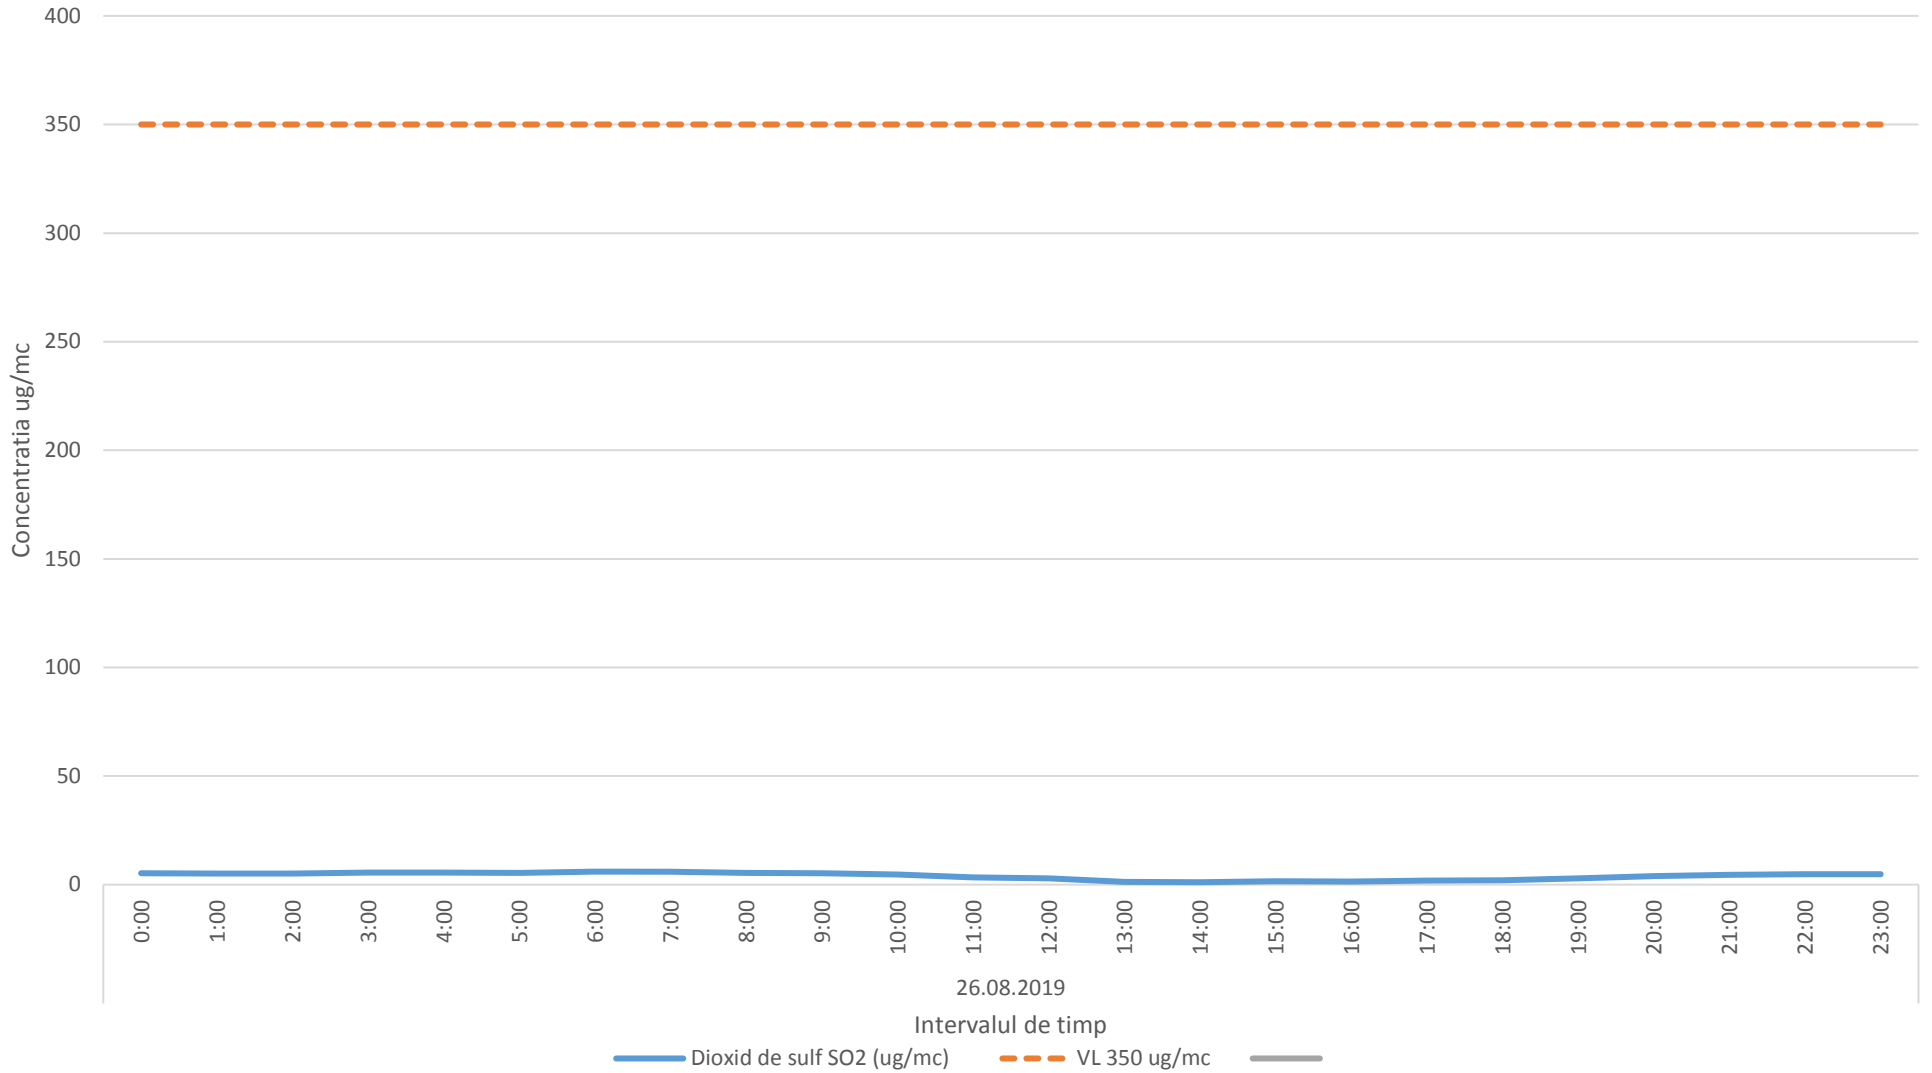

Variatia momentana (30 min.) a indicatorului H2S in data de 26.08.2019 - zona Oras Plopeni

Variatia momentana (30 min.) a indicatorului NH3 in data de 26.08.2019 - zona Oras Plopeni

Variatia mediilor orare a indicatorilor C6H6,C7H8 in data de 26.08.2019 - zona Oras Plopeni

Variatia mediilor orare ale indicatorului SO2 in data de 26.08.2019 - zona Oras Plopeni

Variatia mediilor orare ale indicatorului NO2 in data de 26.08.2019 - zona Oras Plopeni

— Dioxid de azot NO2 (ug/mc)    - - - VL 200 ug/mc