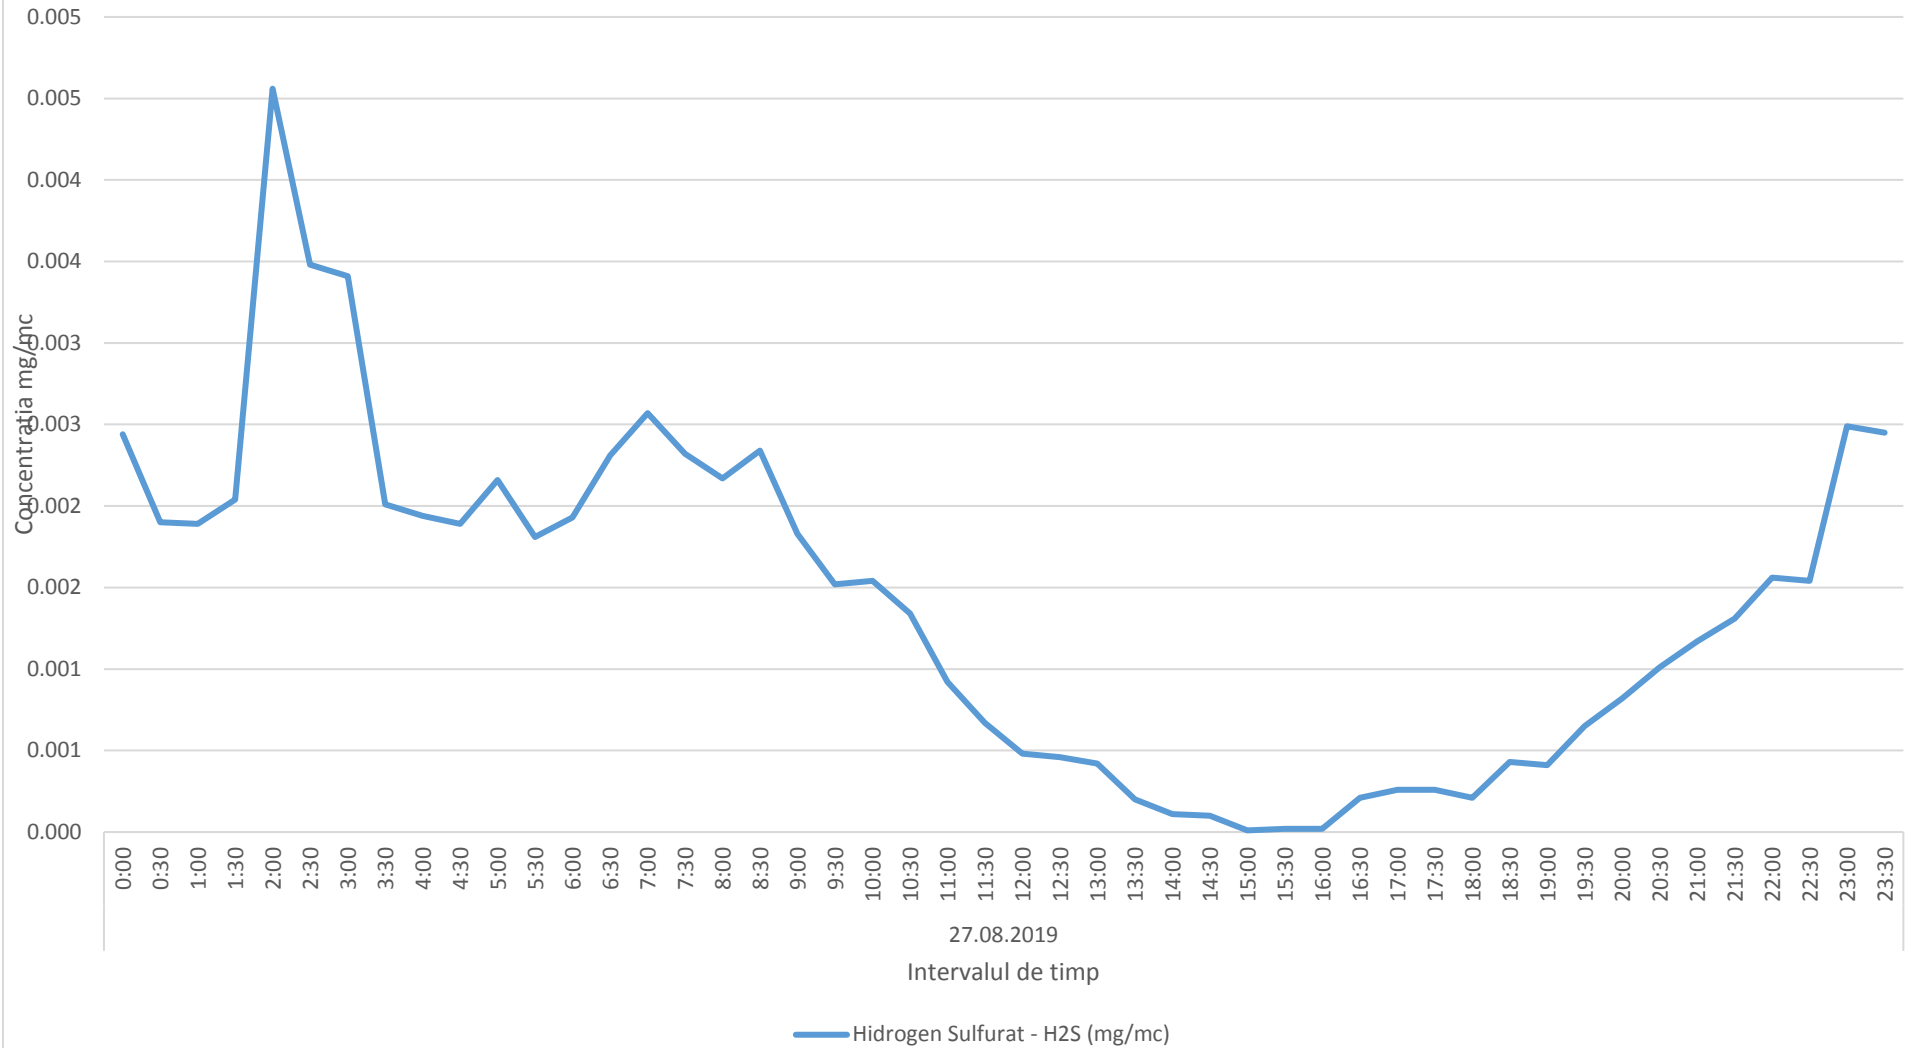

Variatia momentana (30 min.) a indicatorului H2S in data de 27.08.2019 - zona Oras Plopeni

Variatia momentana (30 min.) a indicatorului NH3 in data de 27.08.2019 - zona Oras Plopeni

Variatia mediilor orare a indicatorilor C6H6,C7H8 in data de 27.08.2019 - zona Oras Plopeni

Variatia mediilor orare ale indicatorului SO2 in data de 27.08.2019 - zona Oras Plopeni

Variatia mediilor orare ale indicatorului NO2 in data de 27.08.2019 - zona Oras Plopeni