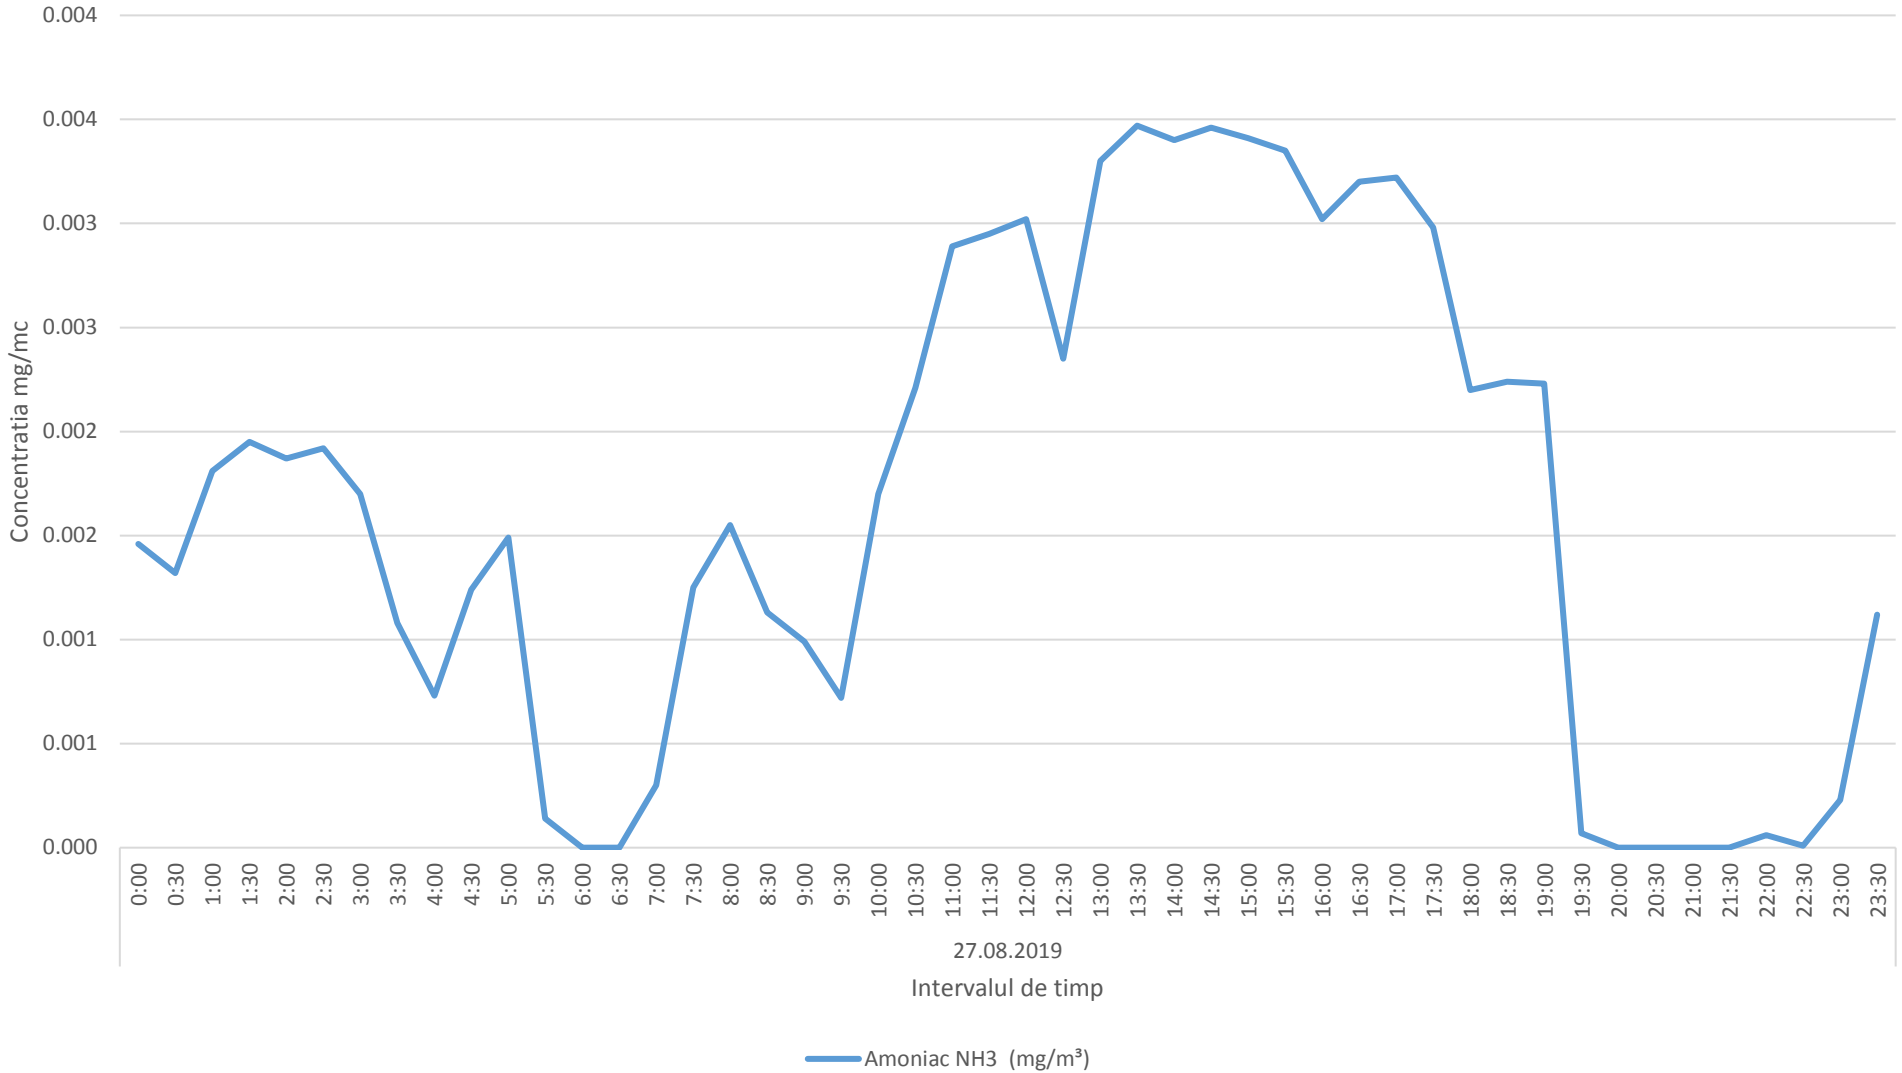

Variatia momentana (30 min.) a indicatorului H2S in data de 27.08.2019 - zona Oras Plopeni

Variatia momentana (30 min.) a indicatorului NH3 in data de 27.08.2019 - zona Oras Plopeni

Variatia mediilor orare a indicatorilor C6H6,C7H8 in data de 27.08.2019 - zona Oras Plopeni

Variatia mediilor orare ale indicatorului SO2 in data de 27.08.2019 - zona Oras Plopeni

Variatia mediilor orare ale indicatorului NO2 in data de 27.08.2019 - zona Oras Plopeni