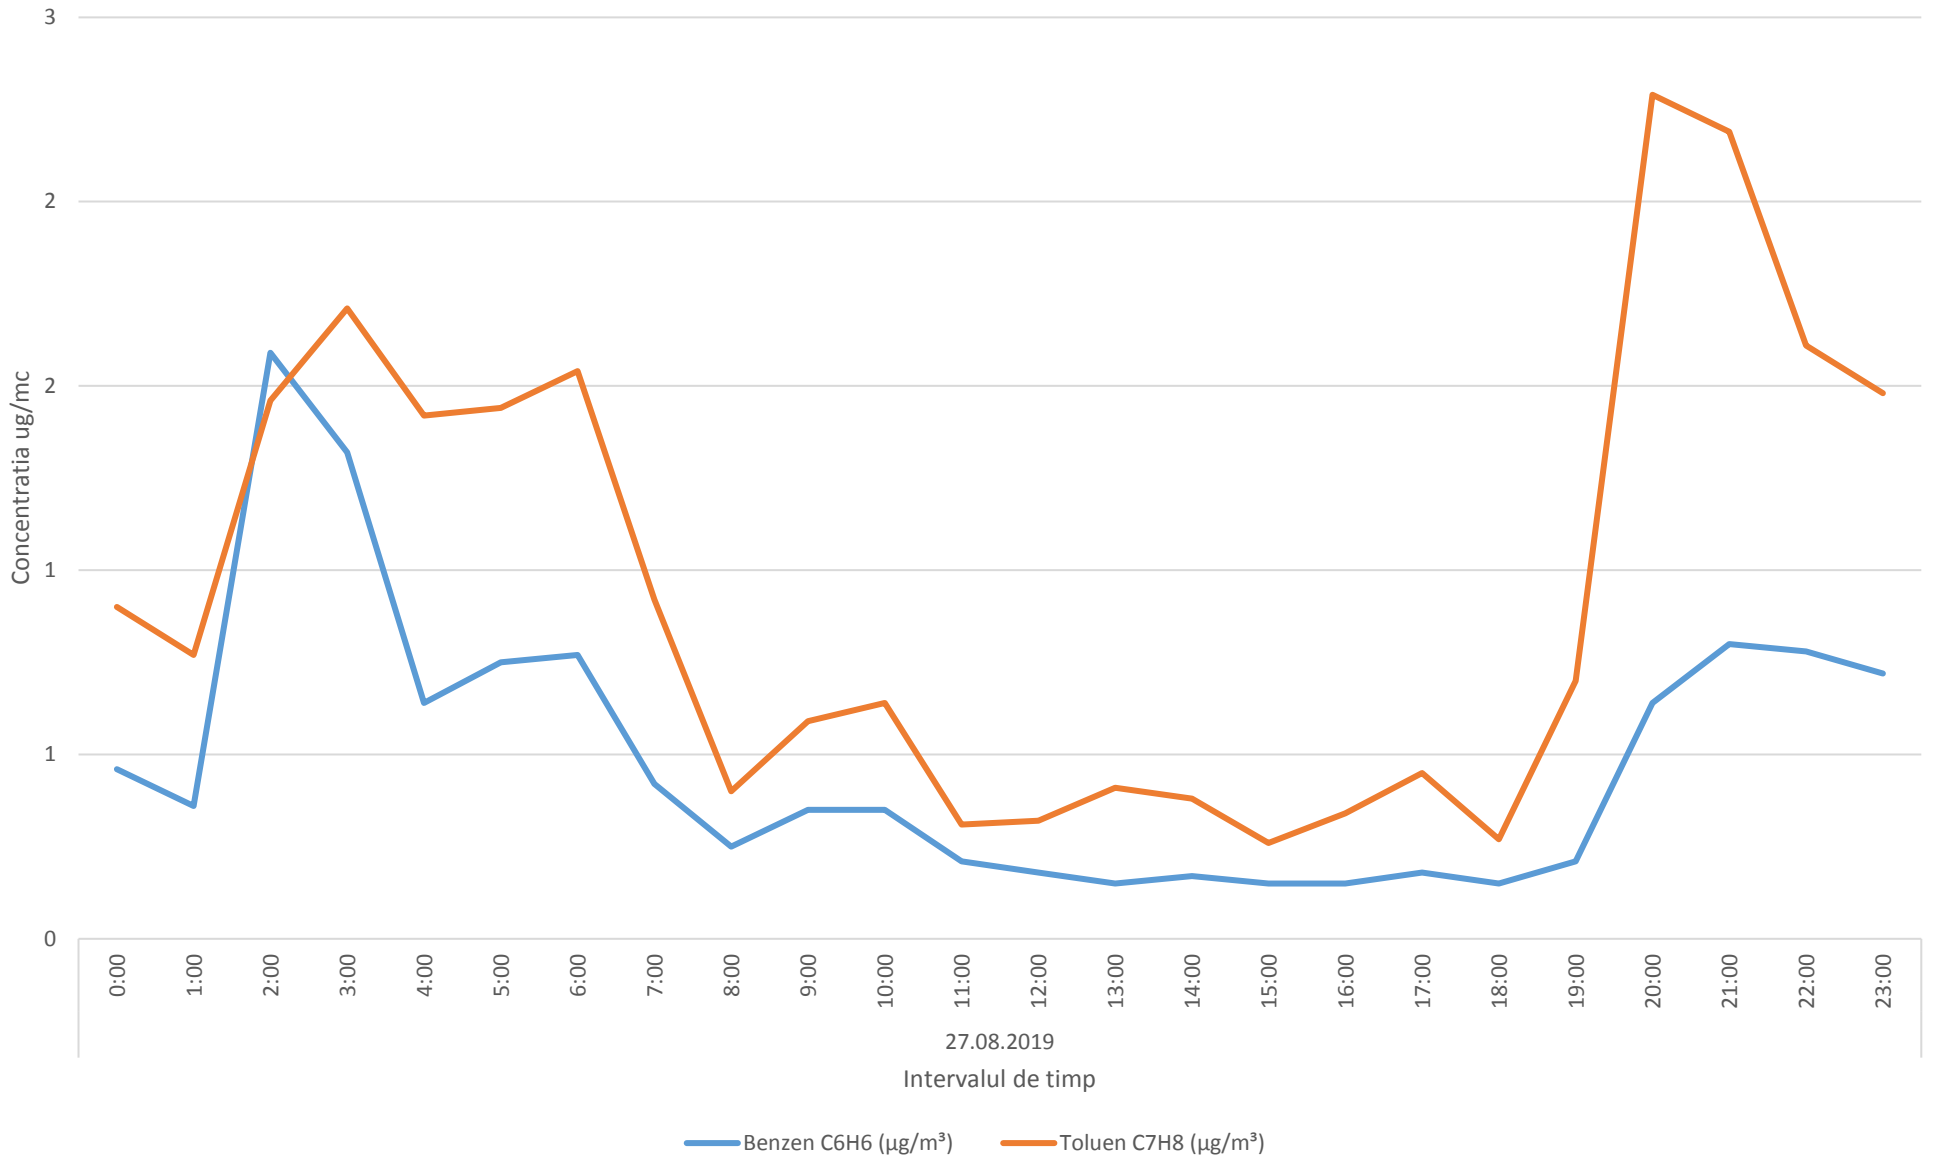

Variatia momentana (30 min.) a indicatorului H2S in data de 27.08.2019 - zona Oras Plopeni

Variatia momentana (30 min.) a indicatorului NH3 in data de 27.08.2019 - zona Oras Plopeni

Variatia mediilor orare a indicatorilor C6H6,C7H8 in data de 27.08.2019 - zona Oras Plopeni

Variatia mediilor orare ale indicatorului SO2 in data de 27.08.2019 - zona Oras Plopeni

Variatia mediilor orare ale indicatorului NO2 in data de 27.08.2019 - zona Oras Plopeni