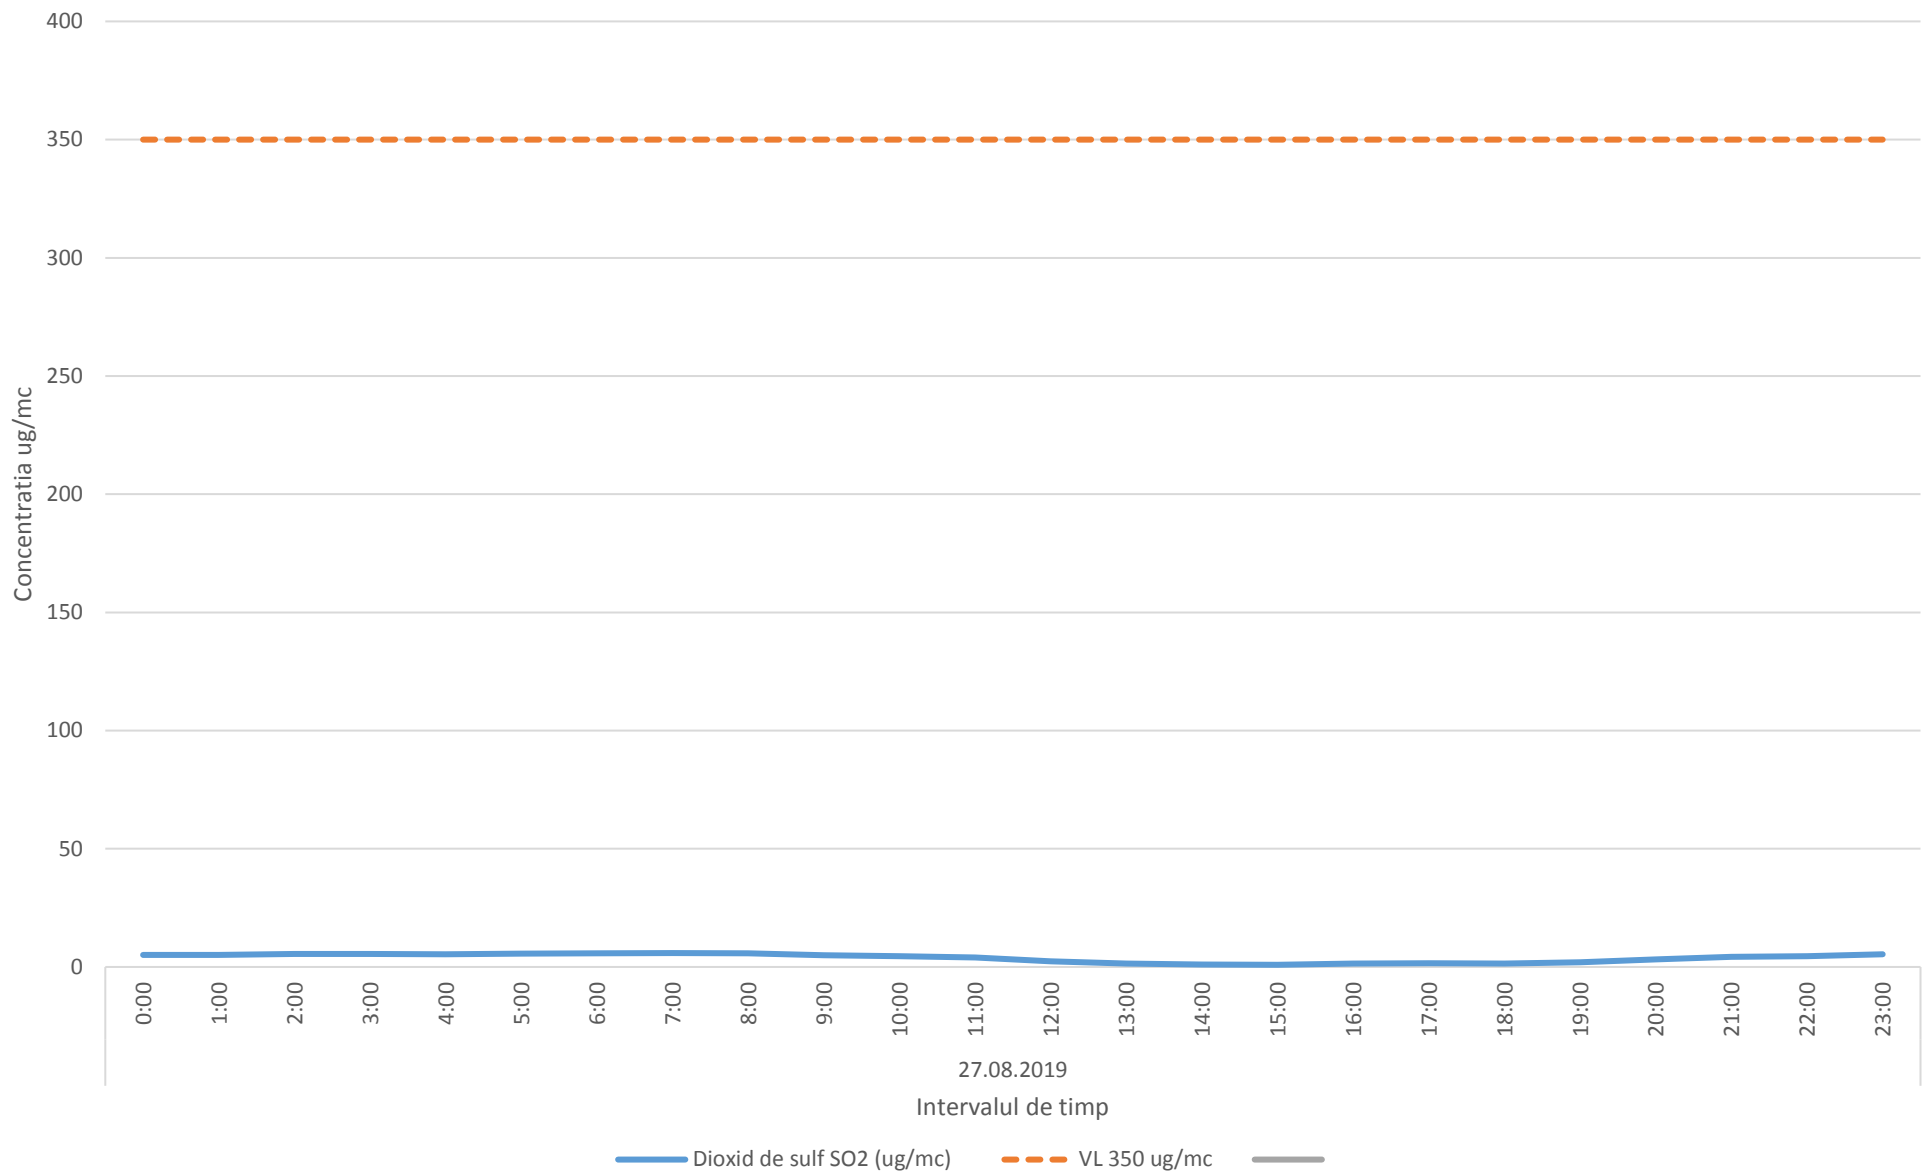

Variatia momentana (30 min.) a indicatorului H2S in data de 27.08.2019 - zona Oras Plopeni

Variatia momentana (30 min.) a indicatorului NH3 in data de 27.08.2019 - zona Oras Plopeni

Variatia mediilor orare a indicatorilor C6H6,C7H8 in data de 27.08.2019 - zona Oras Plopeni

Variatia mediilor orare ale indicatorului SO2 in data de 27.08.2019 - zona Oras Plopeni

Variatia mediilor orare ale indicatorului NO2 in data de 27.08.2019 - zona Oras Plopeni