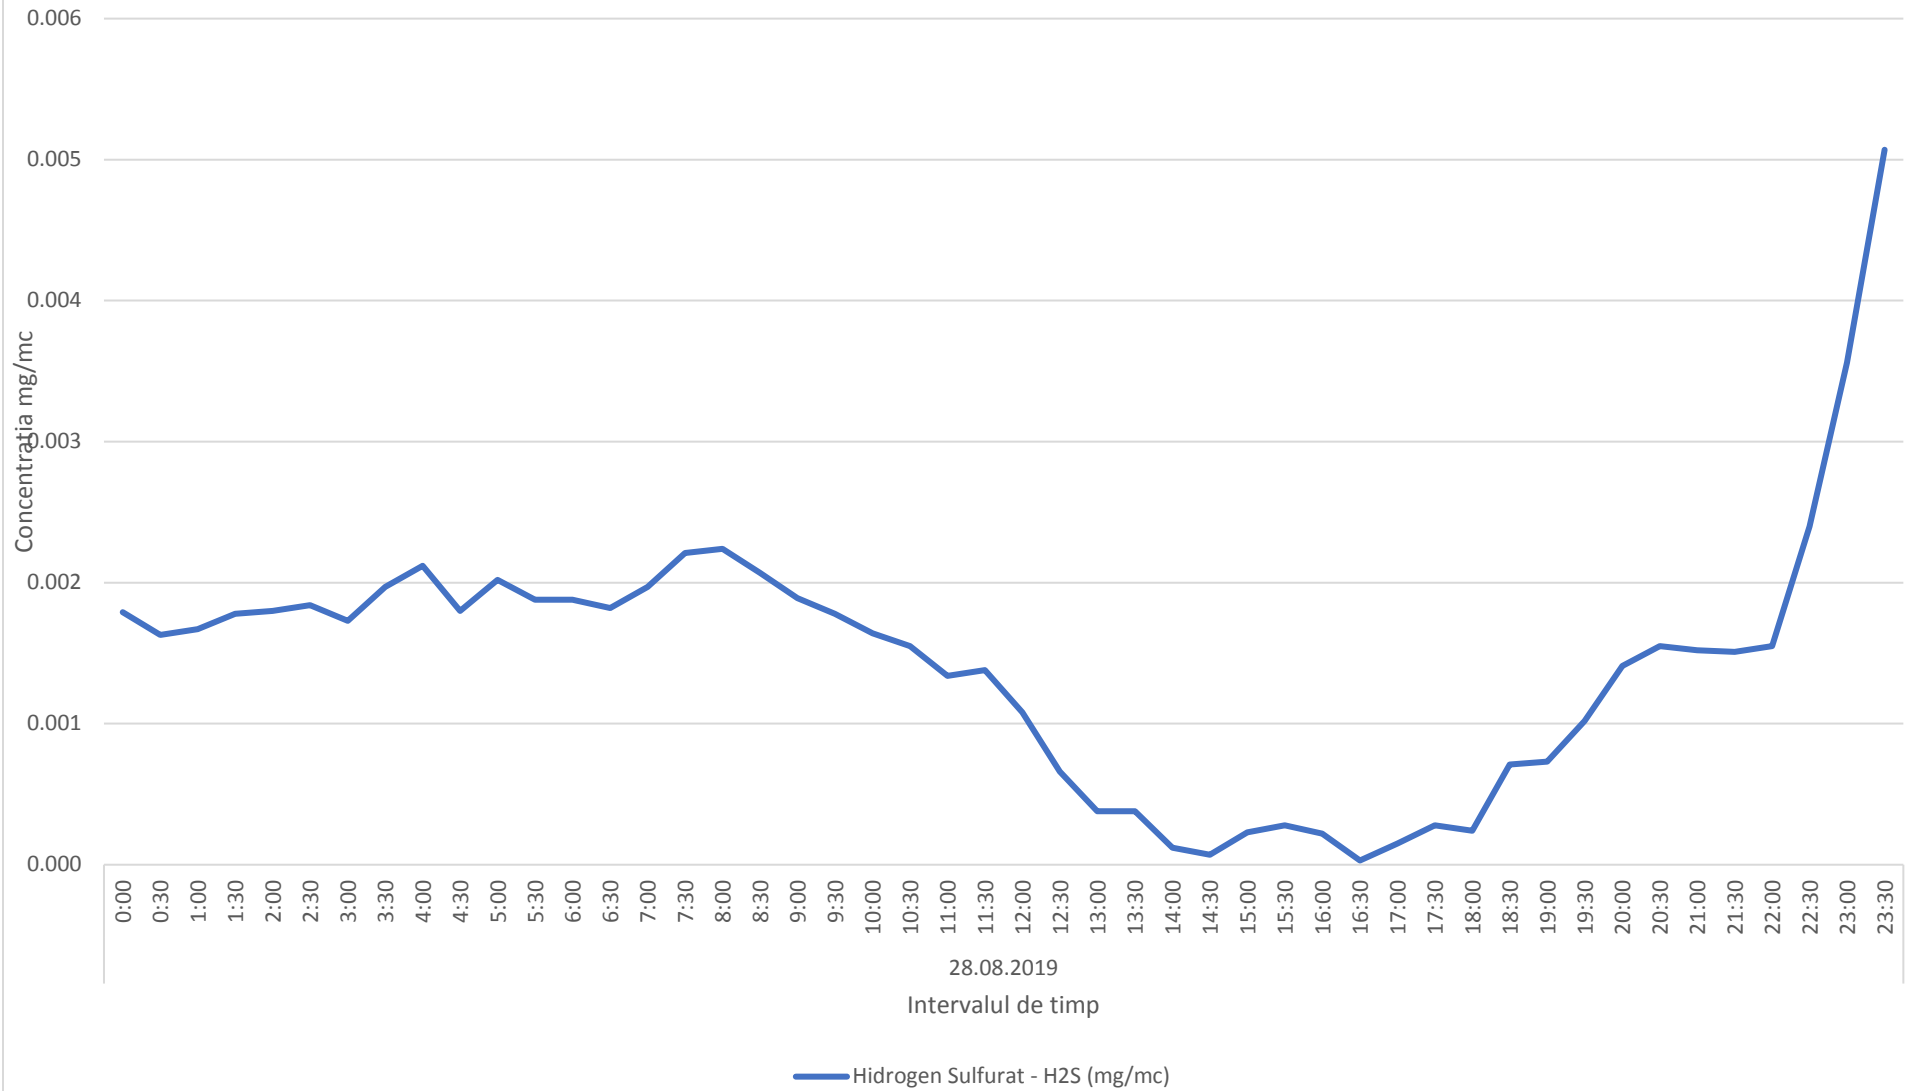

Variatia momentana (30 min.) a indicatorului H2S in data de 28.08.2019 - zona Oras Plopeni

Variatia momentana (30 min.) a indicatorului NH3 in data de 28.08.2019 - zona Oras Plopeni

Variatia mediilor orare a indicatorilor C6H6,C7H8 in data de 28.08.2019 - zona Oras Plopeni

Variatia mediilor orare ale indicatorului SO2 in data de 28.08.2019 - zona Oras Plopeni

Variatia mediilor orare ale indicatorului NO2 in data de 28.08.2019 - zona Oras Plopeni