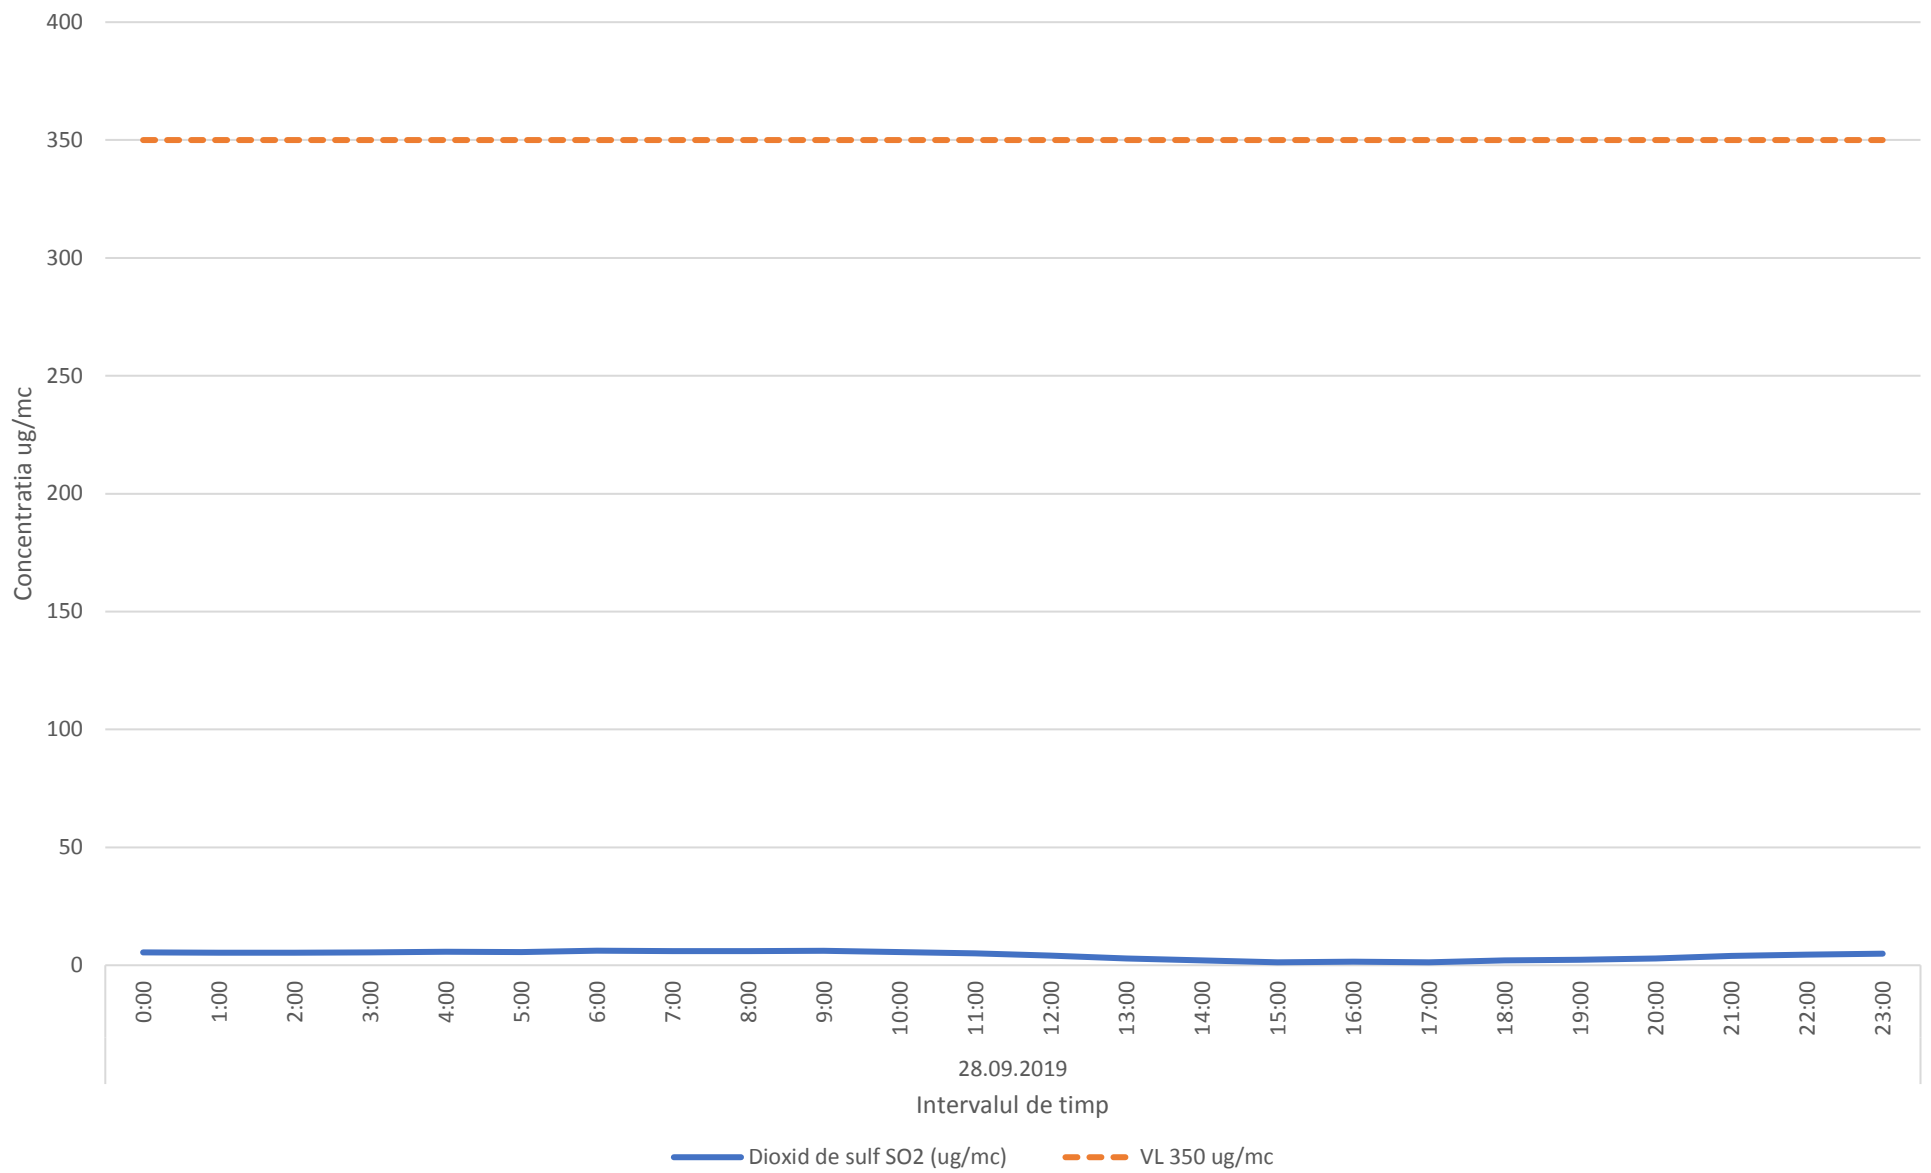

Variatia momentana (30 min.) a indicatorului H2S in data de 28.08.2019 - zona Oras Plopeni

Variatia momentana (30 min.) a indicatorului NH3 in data de 28.08.2019 - zona Oras Plopeni

Variatia mediilor orare a indicatorilor C6H6,C7H8 in data de 28.08.2019 - zona Oras Plopeni

Variatia mediilor orare ale indicatorului SO2 in data de 28.08.2019 - zona Oras Plopeni

Variatia mediilor orare ale indicatorului NO2 in data de 28.08.2019 - zona Oras Plopeni