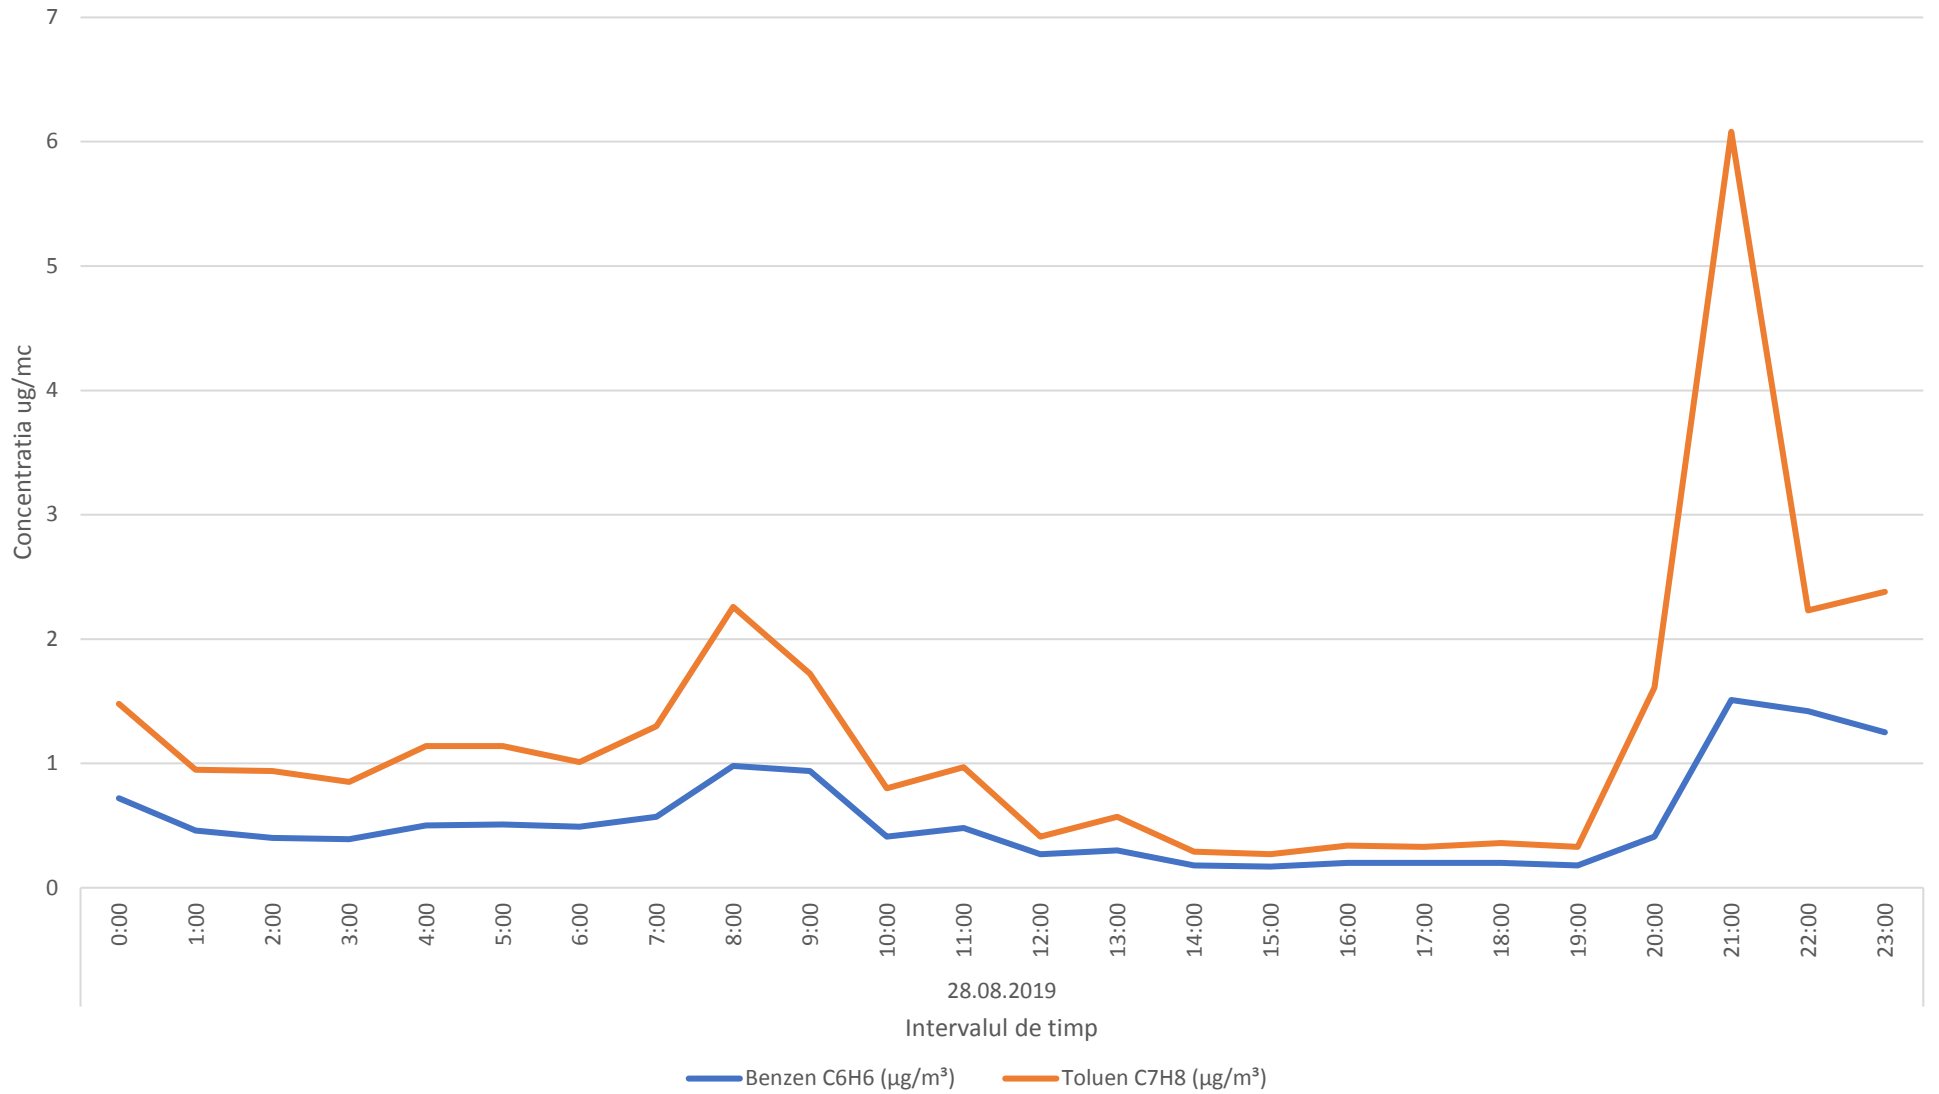

Variatia momentana (30 min.) a indicatorului H2S in data de 28.08.2019 - zona Oras Plopeni

Variatia momentana (30 min.) a indicatorului NH3 in data de 28.08.2019 - zona Oras Plopeni

Variatia mediilor orare a indicatorilor C6H6,C7H8 in data de 28.08.2019 - zona Oras Plopeni

Variatia mediilor orare ale indicatorului SO2 in data de 28.08.2019 - zona Oras Plopeni

Variatia mediilor orare ale indicatorului NO2 in data de 28.08.2019 - zona Oras Plopeni