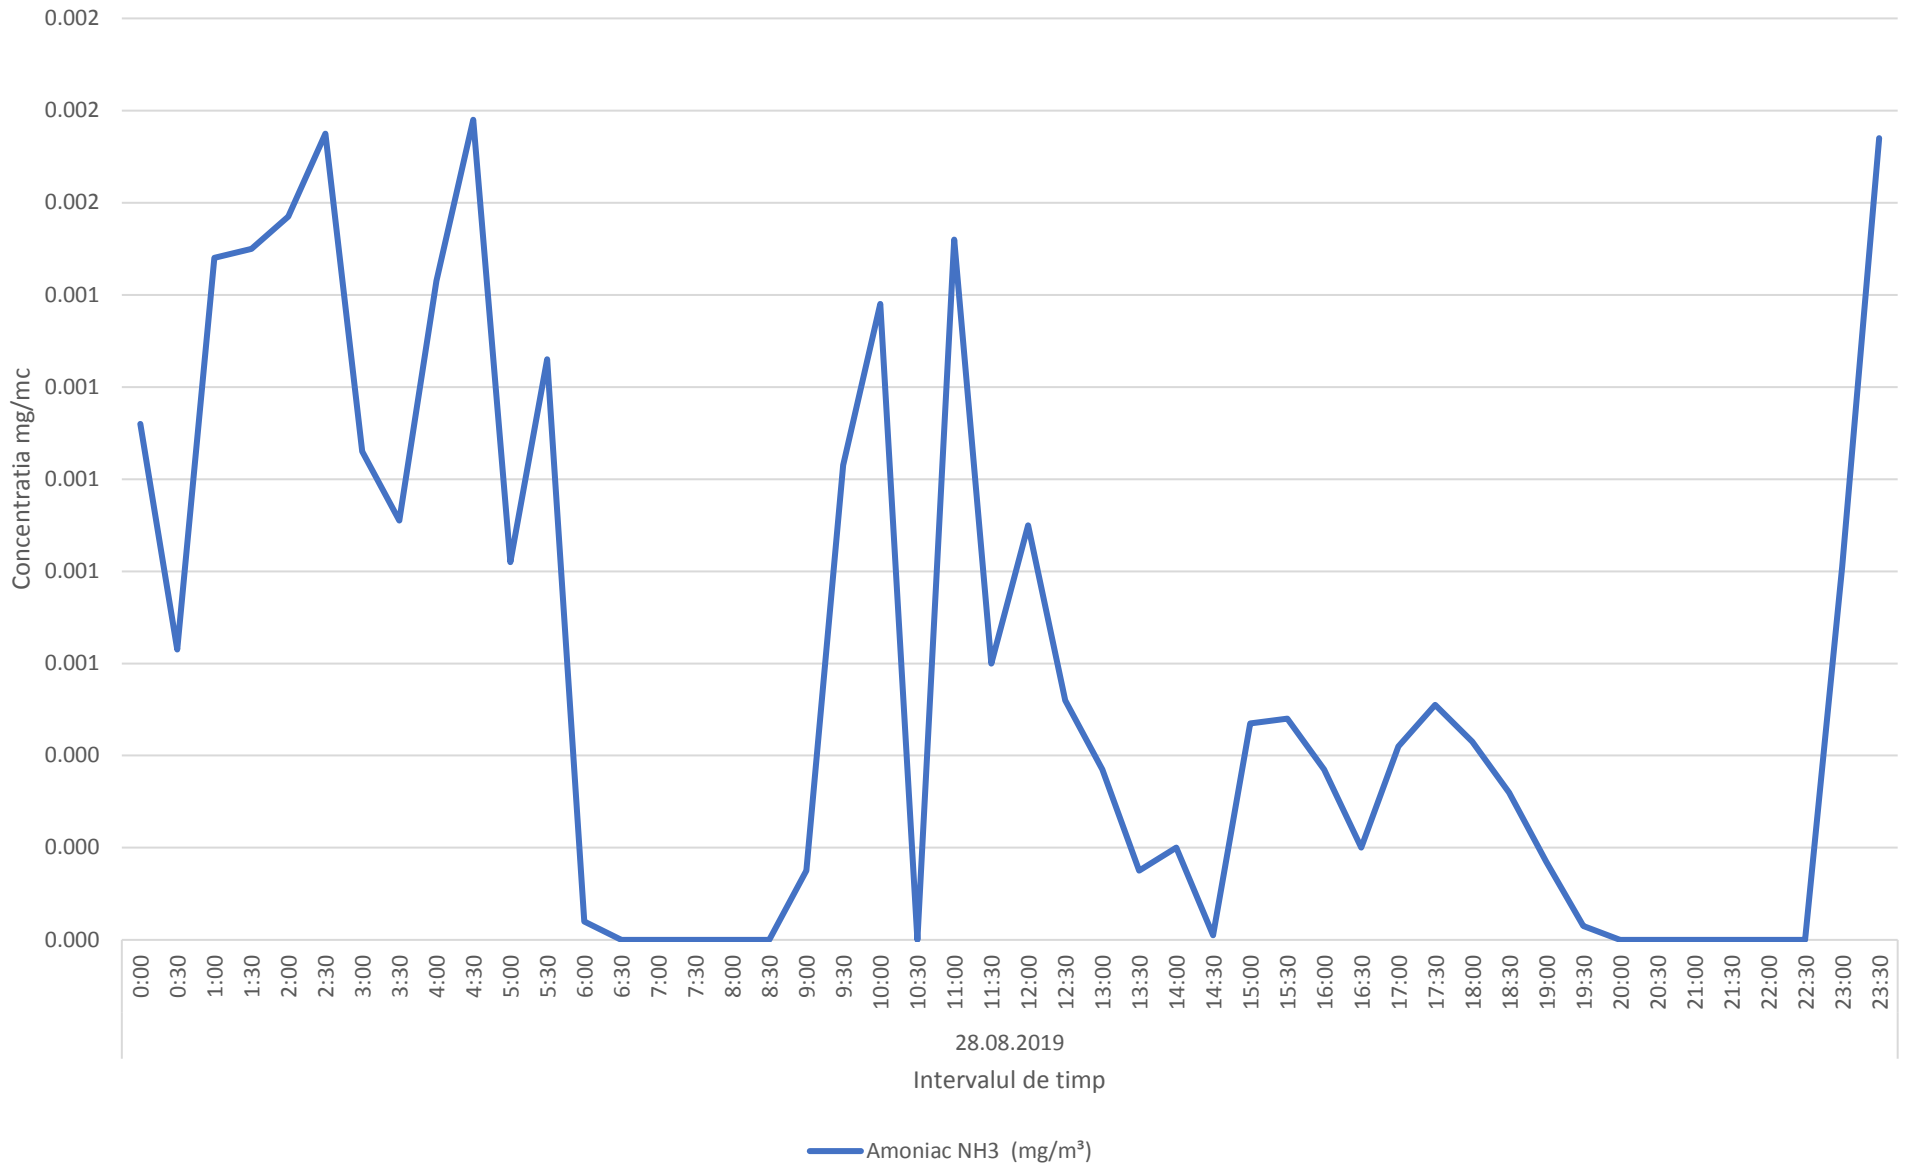

Variatia momentana (30 min.) a indicatorului H2S in data de 28.08.2019 - zona Oras Plopeni

Variatia momentana (30 min.) a indicatorului NH3 in data de 28.08.2019 - zona Oras Plopeni

Variatia mediilor orare a indicatorilor C6H6,C7H8 in data de 28.08.2019 - zona Oras Plopeni

Variatia mediilor orare ale indicatorului SO2 in data de 28.08.2019 - zona Oras Plopeni

Variatia mediilor orare ale indicatorului NO2 in data de 28.08.2019 - zona Oras Plopeni