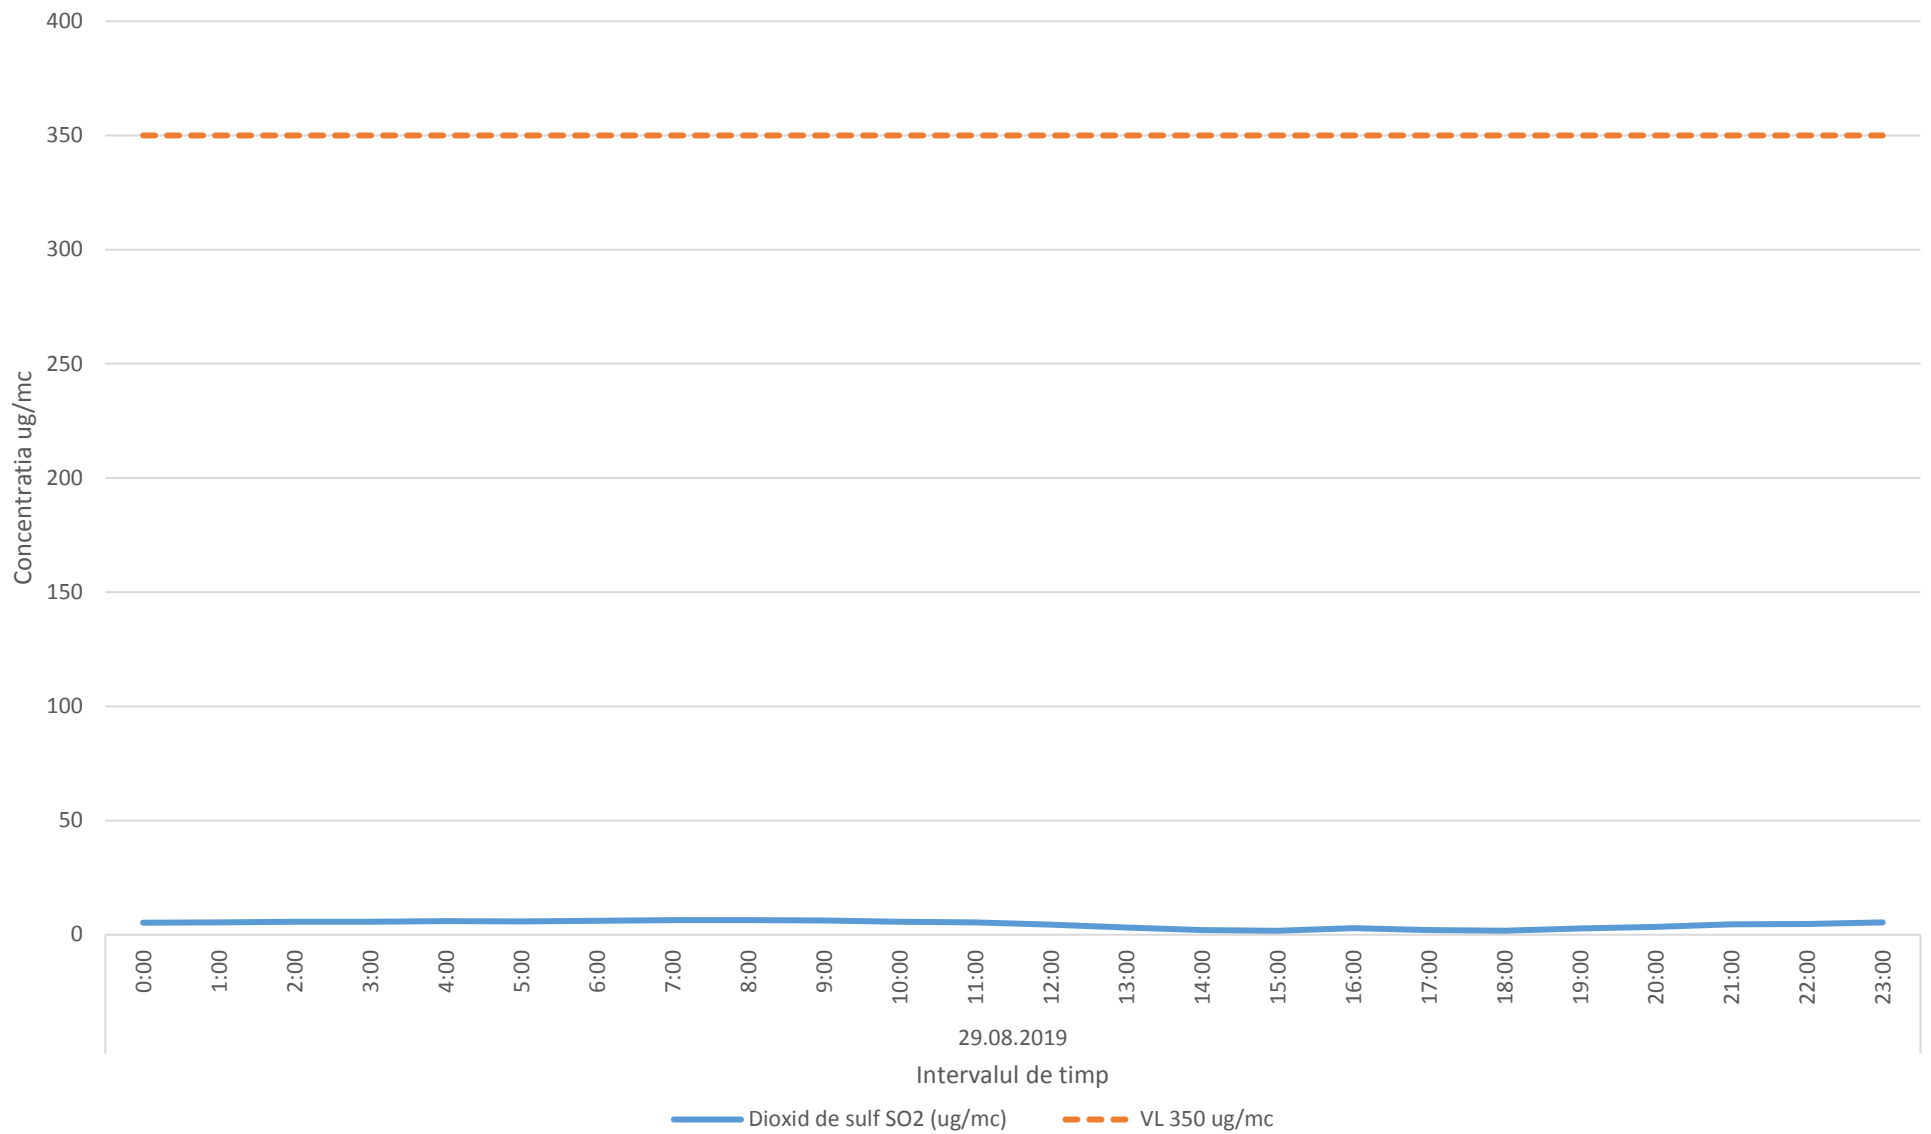

Variatia momentana (30 min.) a indicatorului H2S in data de 29.08.2019 - zona Oras Plopeni

Variatia momentana (30 min.) a indicatorului NH3 in data de 29.08.2019 - zona Oras Plopeni

Variatia mediilor orare a indicatorilor C6H6,C7H8 in data de 29.08.2019 - zona Oras Plopeni

Variatia mediilor orare ale indicatorului SO2 in data de 29.08.2019 - zona Oras Plopeni

Variatia mediilor orare ale indicatorului NO2 in data de 29.08.2019 - zona Oras Plopeni