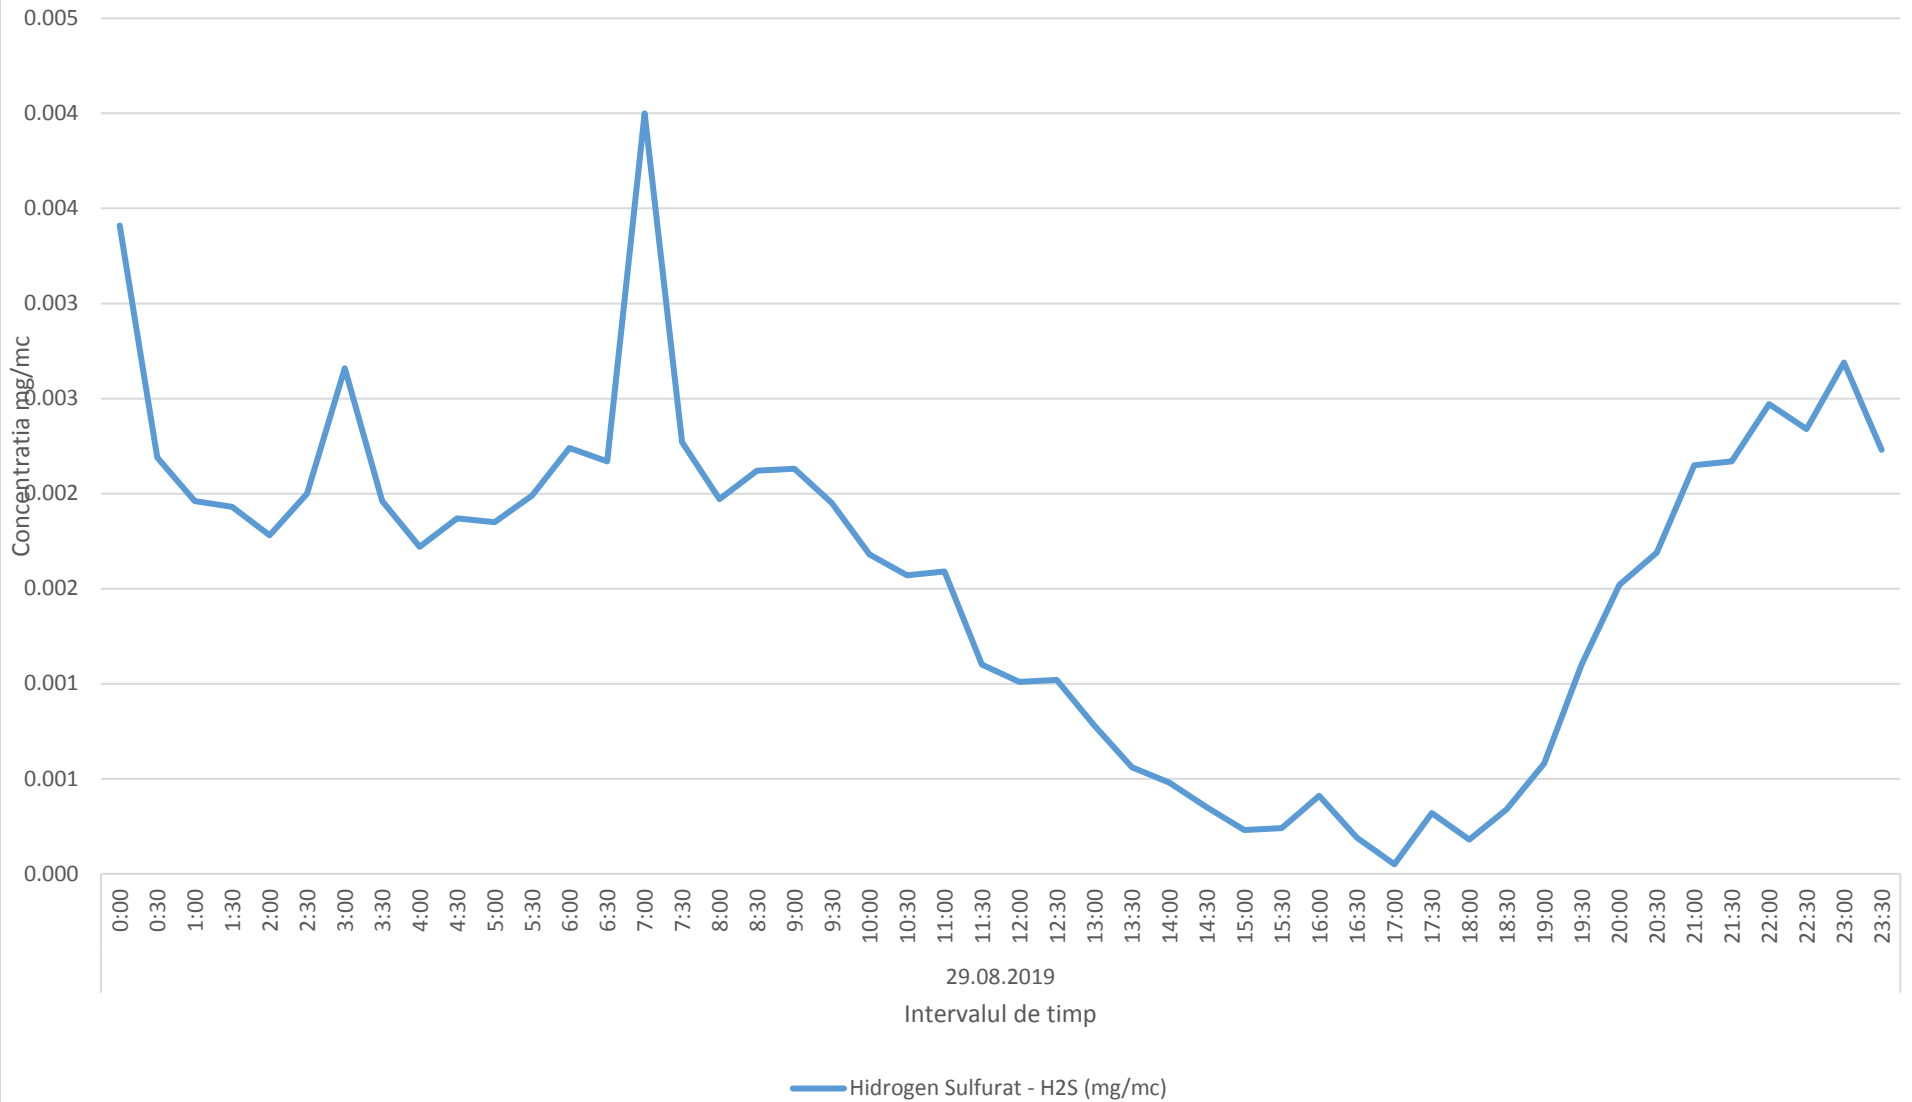

Variatia momentana (30 min.) a indicatorului H2S in data de 29.08.2019 - zona Oras Plopeni

Variatia momentana (30 min.) a indicatorului NH3 in data de 29.08.2019 - zona Oras Plopeni

Variatia mediilor orare a indicatorilor C6H6,C7H8 in data de 29.08.2019 - zona Oras Plopeni

Variatia mediilor orare ale indicatorului SO2 in data de 29.08.2019 - zona Oras Plopeni

Variatia mediilor orare ale indicatorului NO2 in data de 29.08.2019 - zona Oras Plopeni