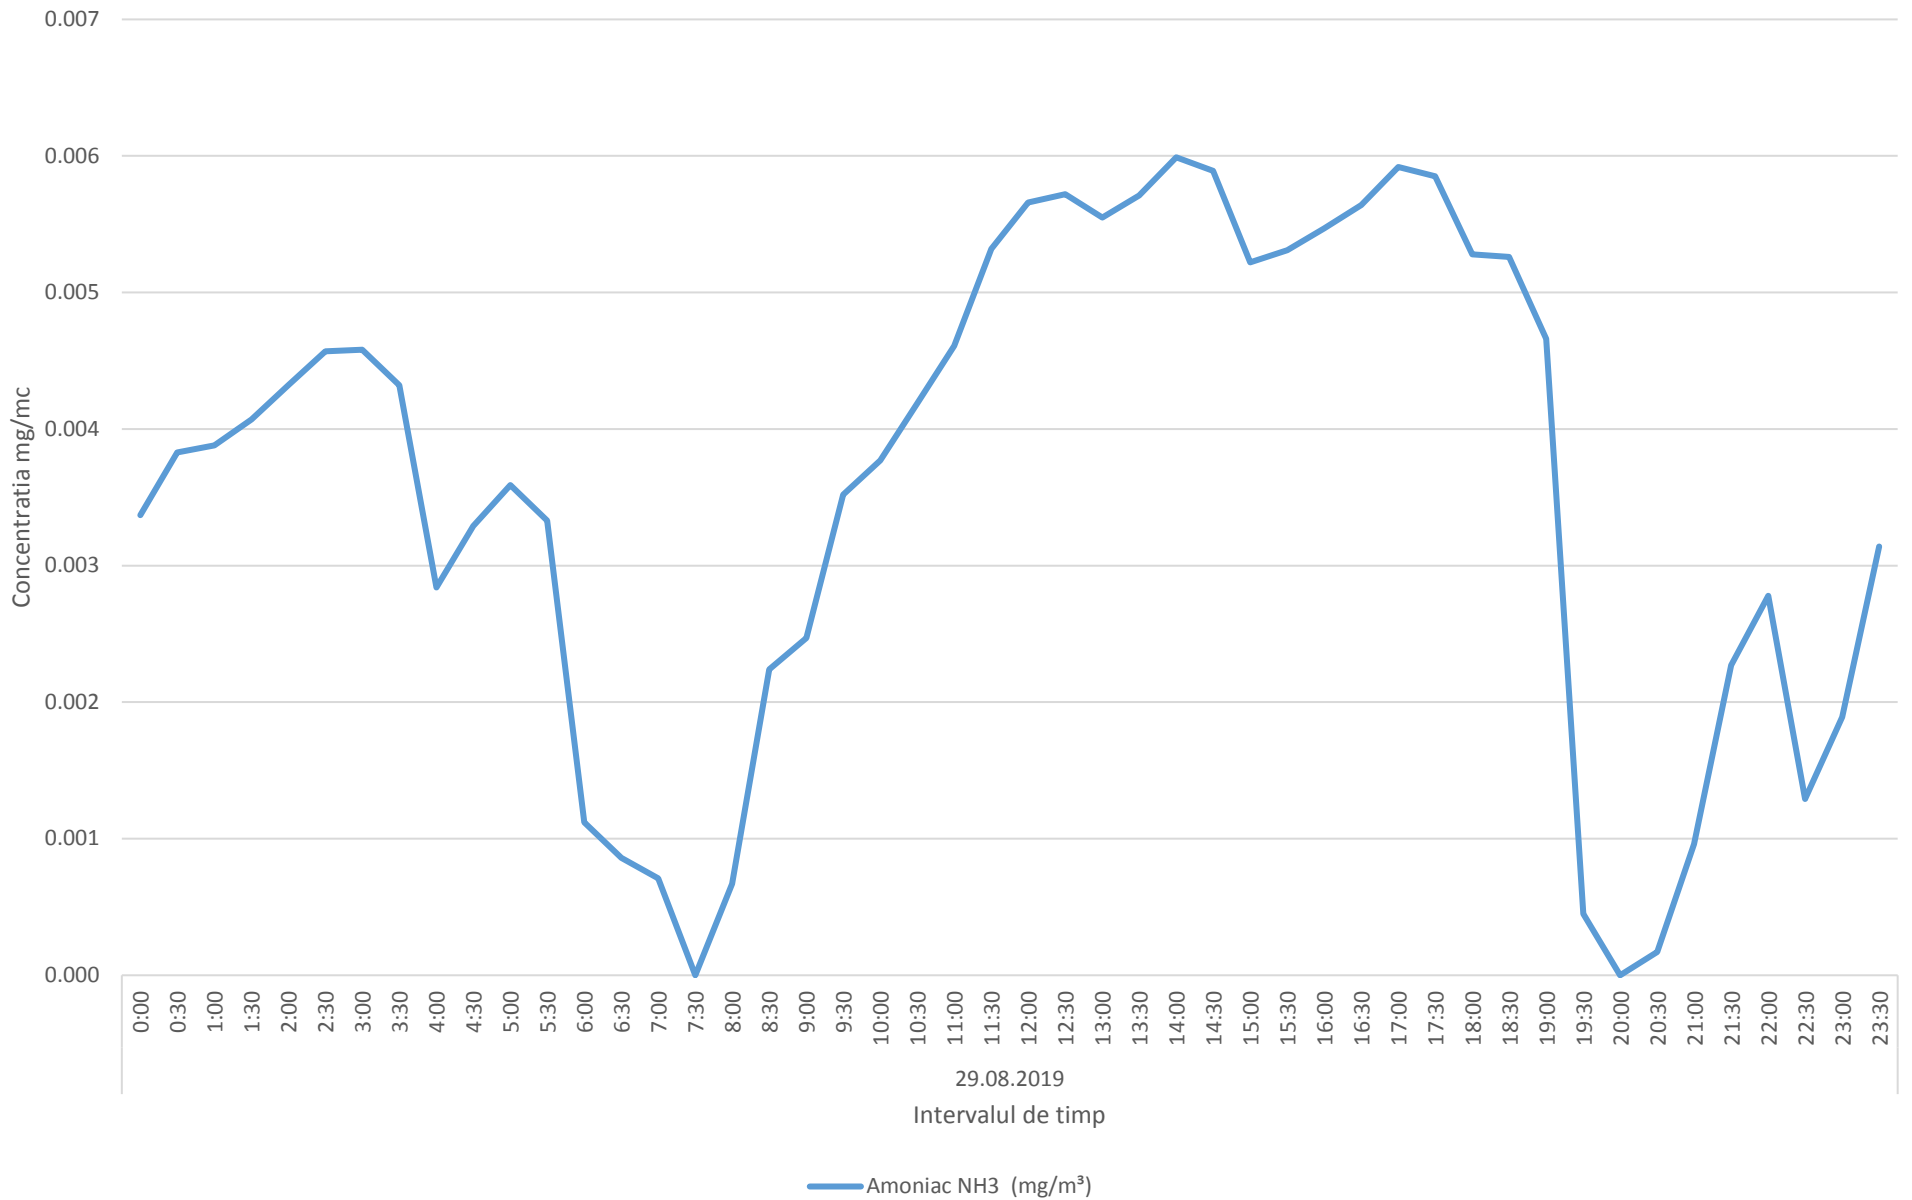

Variatia momentana (30 min.) a indicatorului H2S in data de 29.08.2019 - zona Oras Plopeni

Variatia momentana (30 min.) a indicatorului NH3 in data de 29.08.2019 - zona Oras Plopeni

Variatia mediilor orare a indicatorilor C6H6,C7H8 in data de 29.08.2019 - zona Oras Plopeni

Variatia mediilor orare ale indicatorului SO2 in data de 29.08.2019 - zona Oras Plopeni

Variatia mediilor orare ale indicatorului NO2 in data de 29.08.2019 - zona Oras Plopeni