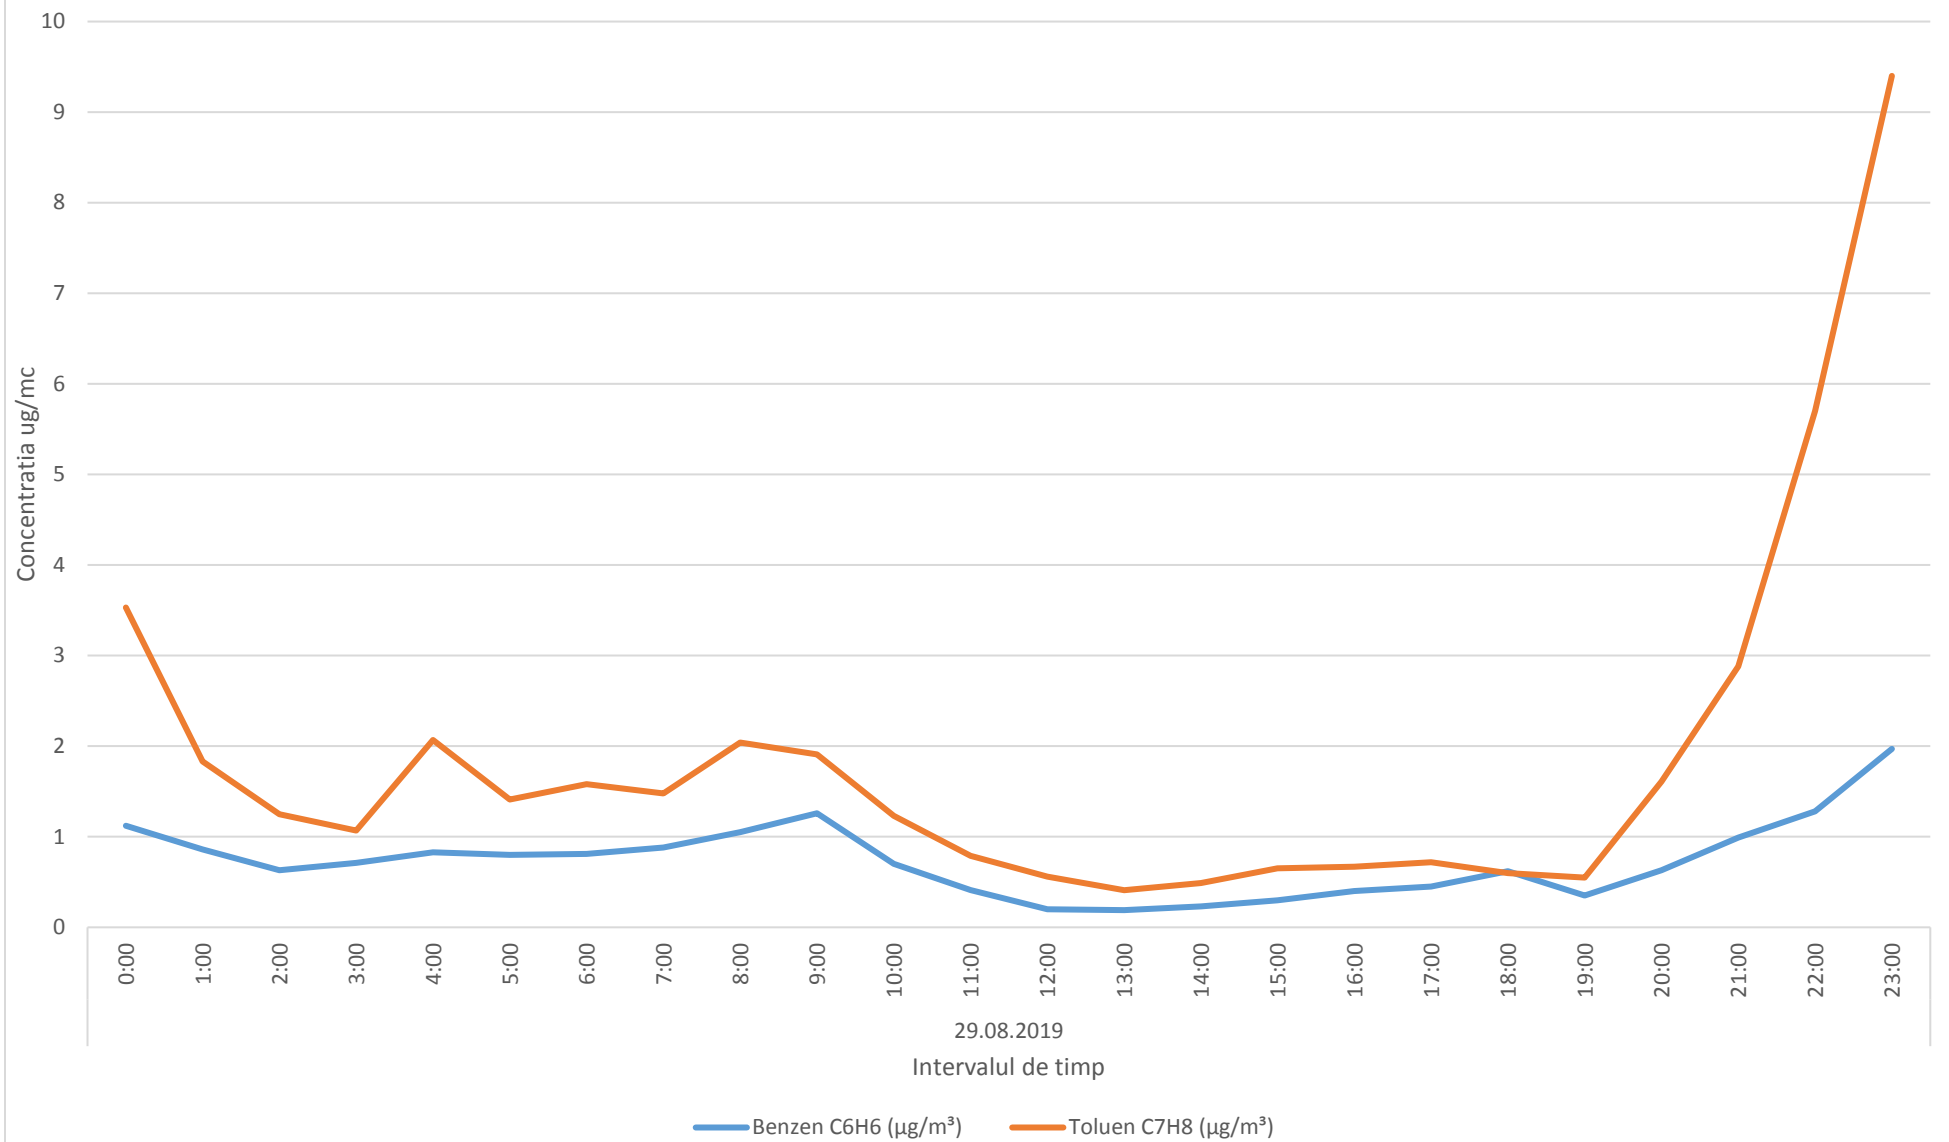

Variatia momentana (30 min.) a indicatorului H2S in data de 29.08.2019 - zona Oras Plopeni

Variatia momentana (30 min.) a indicatorului NH3 in data de 29.08.2019 - zona Oras Plopeni

Variatia mediilor orare a indicatorilor C6H6,C7H8 in data de 29.08.2019 - zona Oras Plopeni

Variatia mediilor orare ale indicatorului SO2 in data de 29.08.2019 - zona Oras Plopeni

Variatia mediilor orare ale indicatorului NO2 in data de 29.08.2019 - zona Oras Plopeni