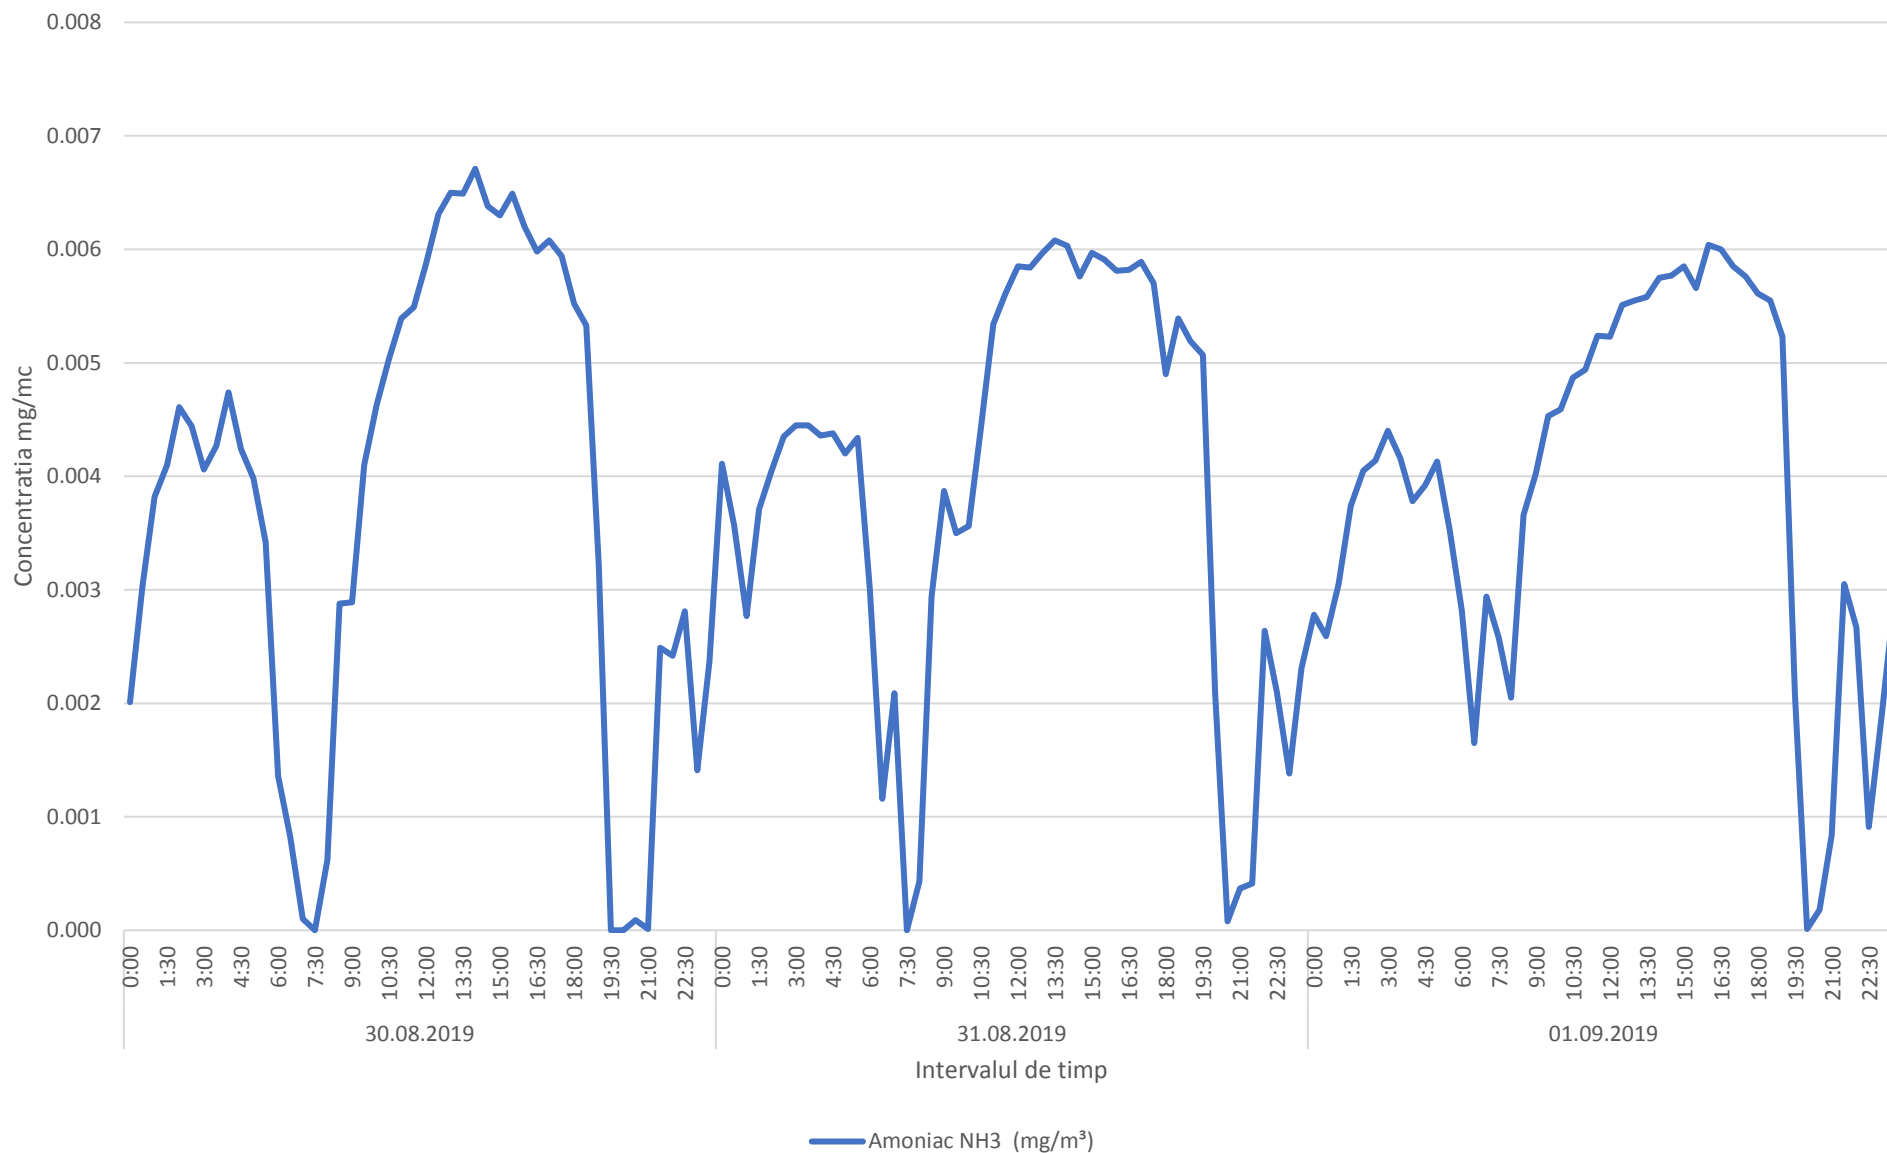

Variatia momentana (30 min.) a indicatorului H2S in perioada 30.08.2019-01.09.2019- zona Oras Plopeni

Variatia momentana (30 min.) a indicatorului NH3 in perioada 30.08.2019-01.09.2019- zona Oras Plopeni

Variatia mediilor orare a indicatorilor C6H6,C7H8 in perioada 30.08.2019-01.09.2019- zona Oras Plopeni

Variatia mediilor orare ale indicatorului SO2 in perioada 30.08.2019-01.09.2019- zona Oras Plopeni

Variatia mediilor orare ale indicatorului NO2 in perioada 30.08.2019-01.09.2019- zona Oras Plopeni