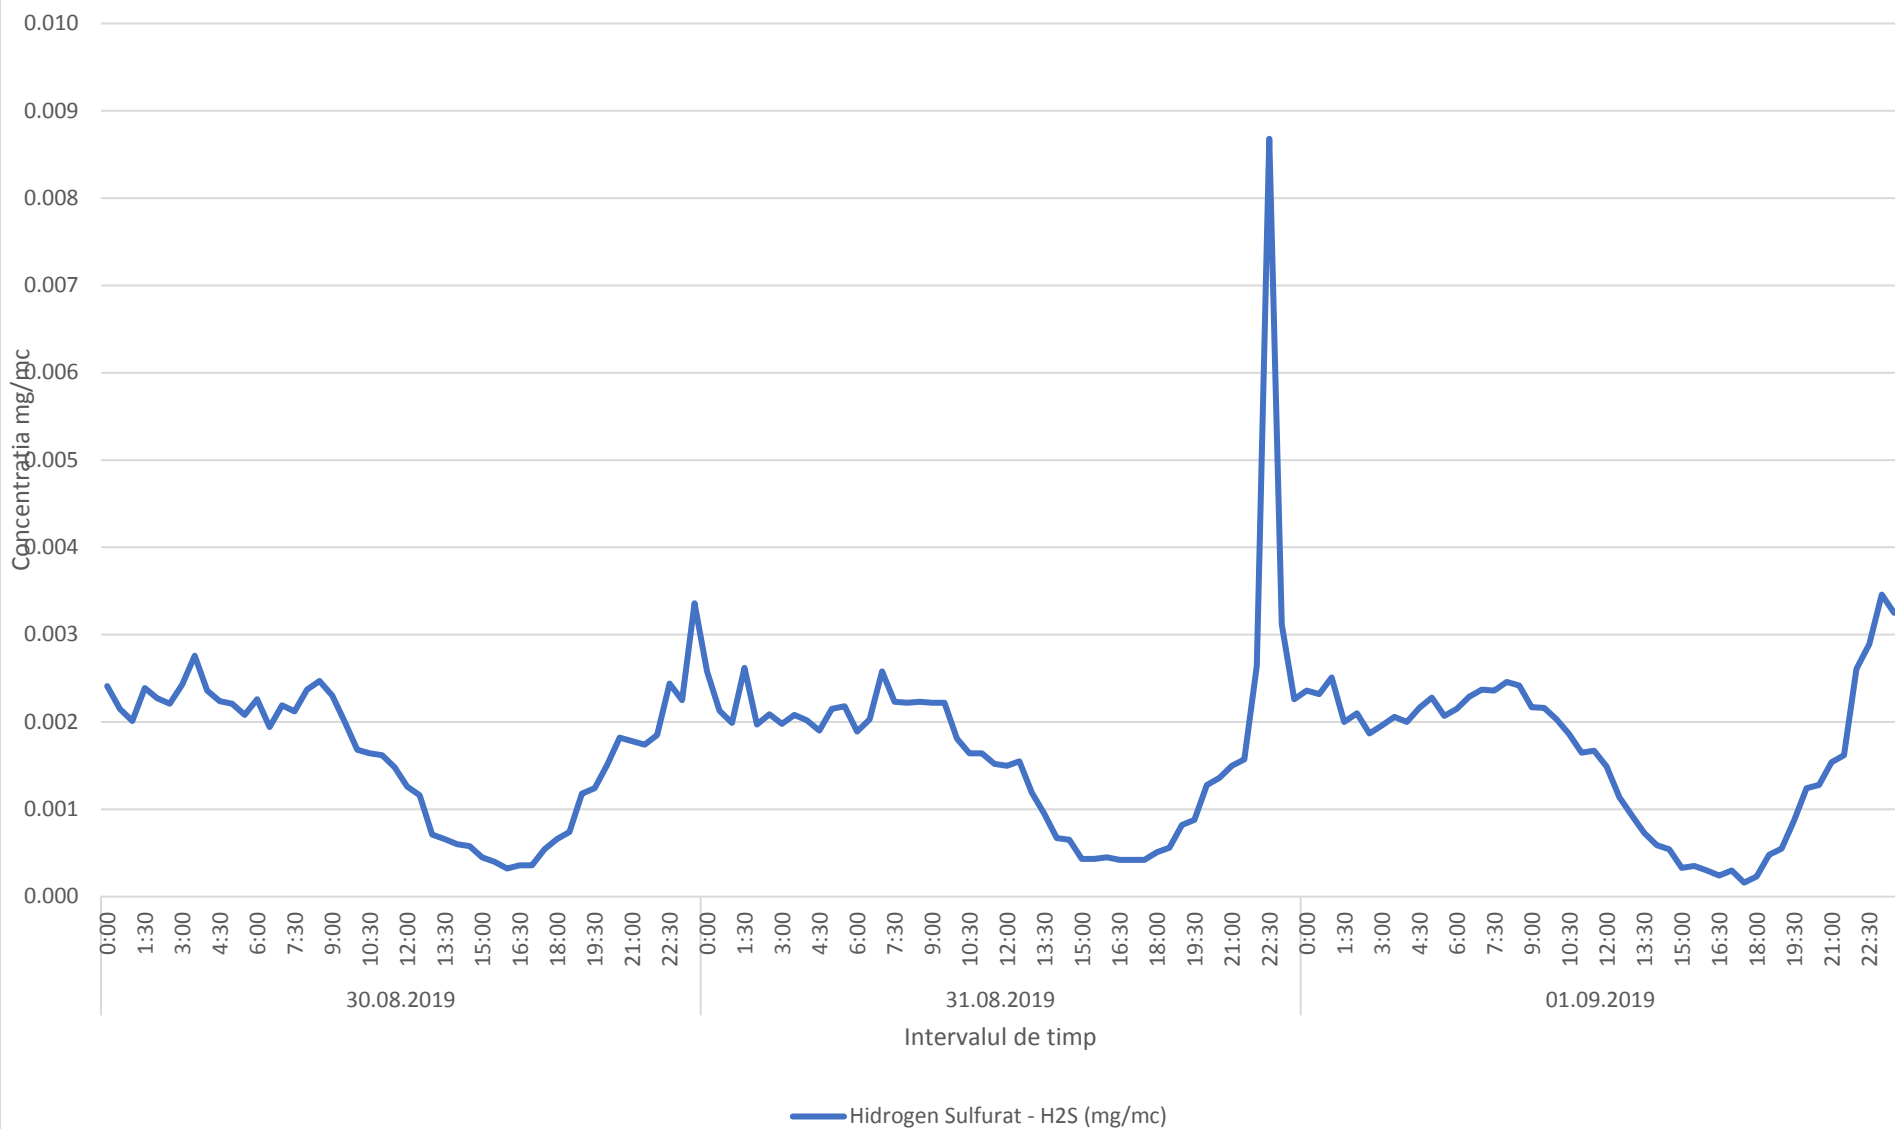

Variatia momentana (30 min.) a indicatorului H2S in perioada 30.08.2019-01.09.2019- zona Oras Plopeni

Variatia momentana (30 min.) a indicatorului NH3 in perioada 30.08.2019-01.09.2019- zona Oras Plopeni

Variatia mediilor orare a indicatorilor C6H6,C7H8 in perioada 30.08.2019-01.09.2019- zona Oras Plopeni

Variatia mediilor orare ale indicatorului SO2 in perioada 30.08.2019-01.09.2019- zona Oras Plopeni

Variatia mediilor orare ale indicatorului NO2 in perioada 30.08.2019-01.09.2019- zona Oras Plopeni