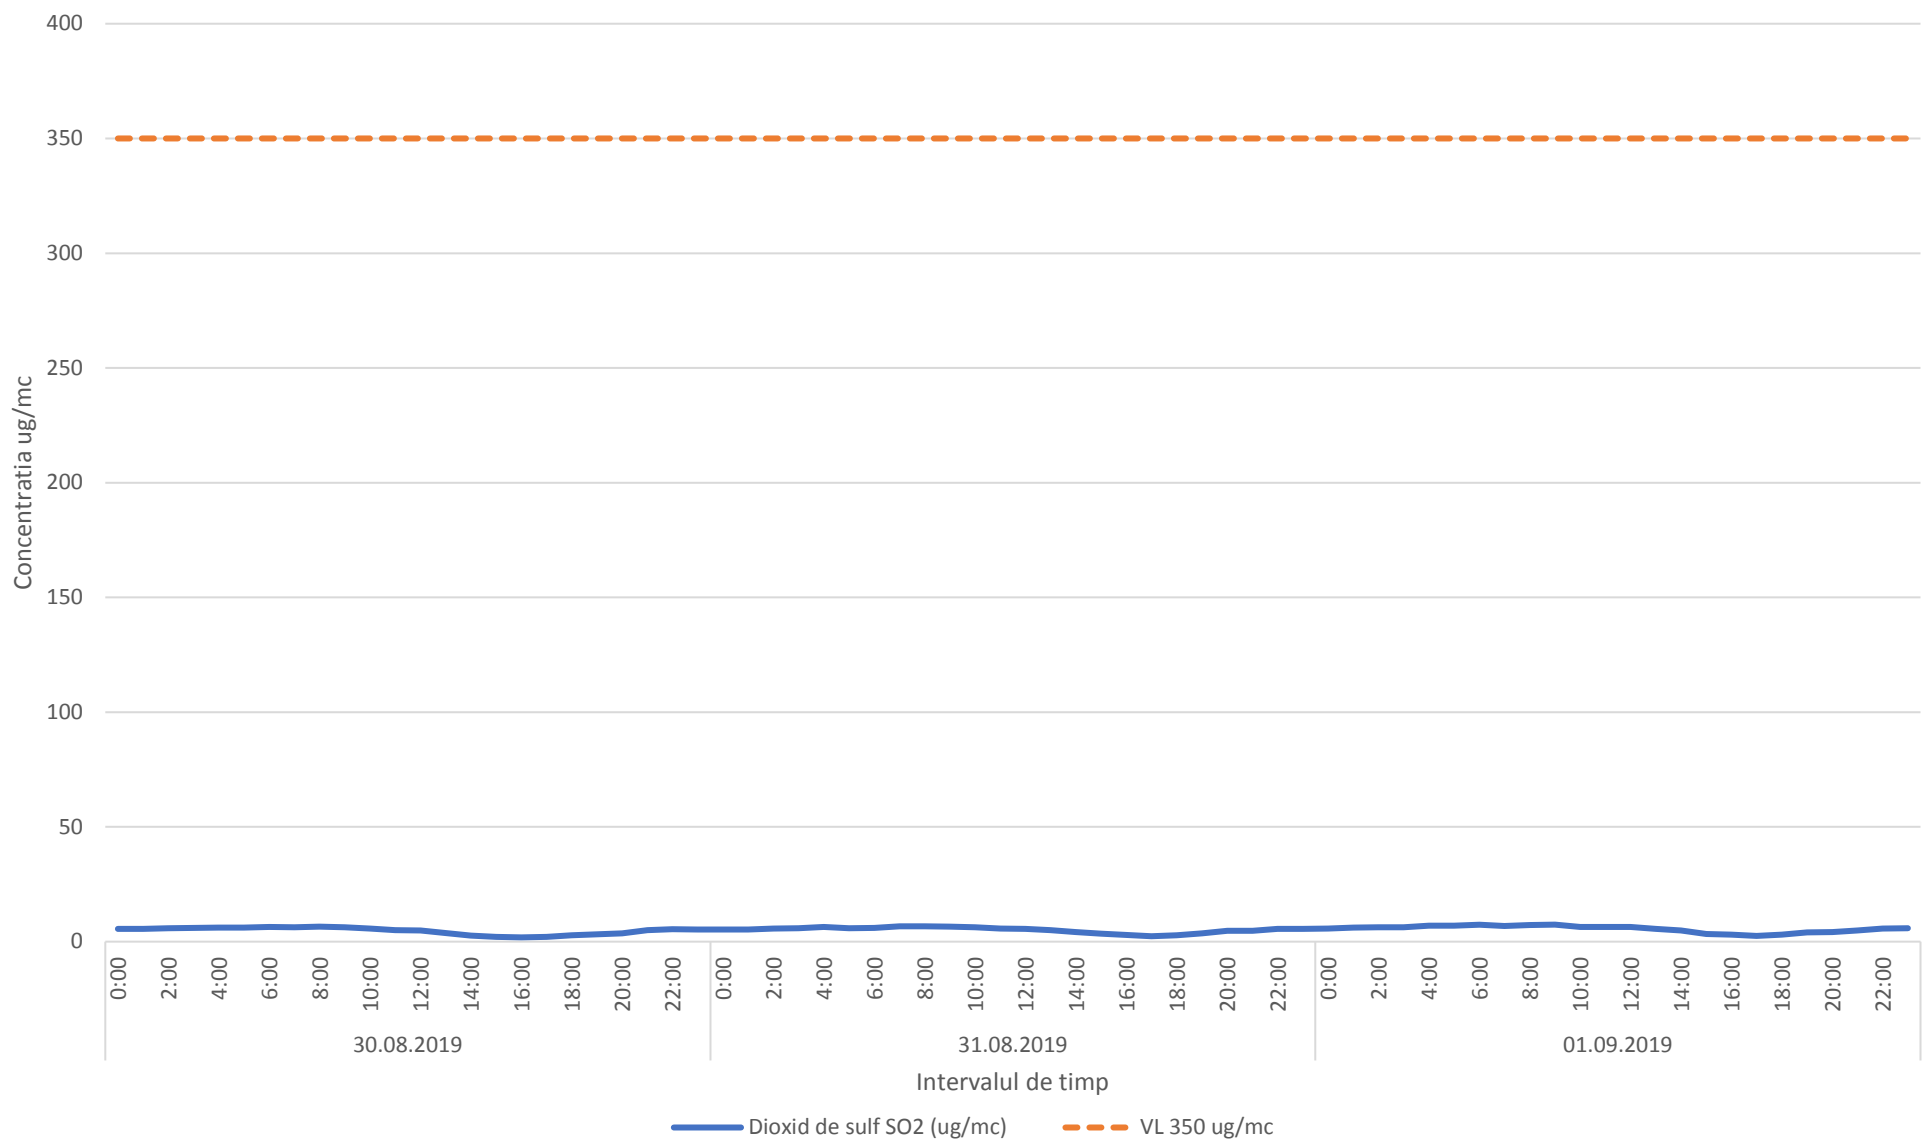

Variatia momentana (30 min.) a indicatorului H2S in perioada 30.08.2019-01.09.2019- zona Oras Plopeni

Variatia momentana (30 min.) a indicatorului NH3 in perioada 30.08.2019-01.09.2019- zona Oras Plopeni

Variatia mediilor orare a indicatorilor C6H6,C7H8 in perioada 30.08.2019-01.09.2019- zona Oras Plopeni

Variatia mediilor orare ale indicatorului SO2 in perioada 30.08.2019-01.09.2019- zona Oras Plopeni

Variatia mediilor orare ale indicatorului NO2 in perioada 30.08.2019-01.09.2019- zona Oras Plopeni