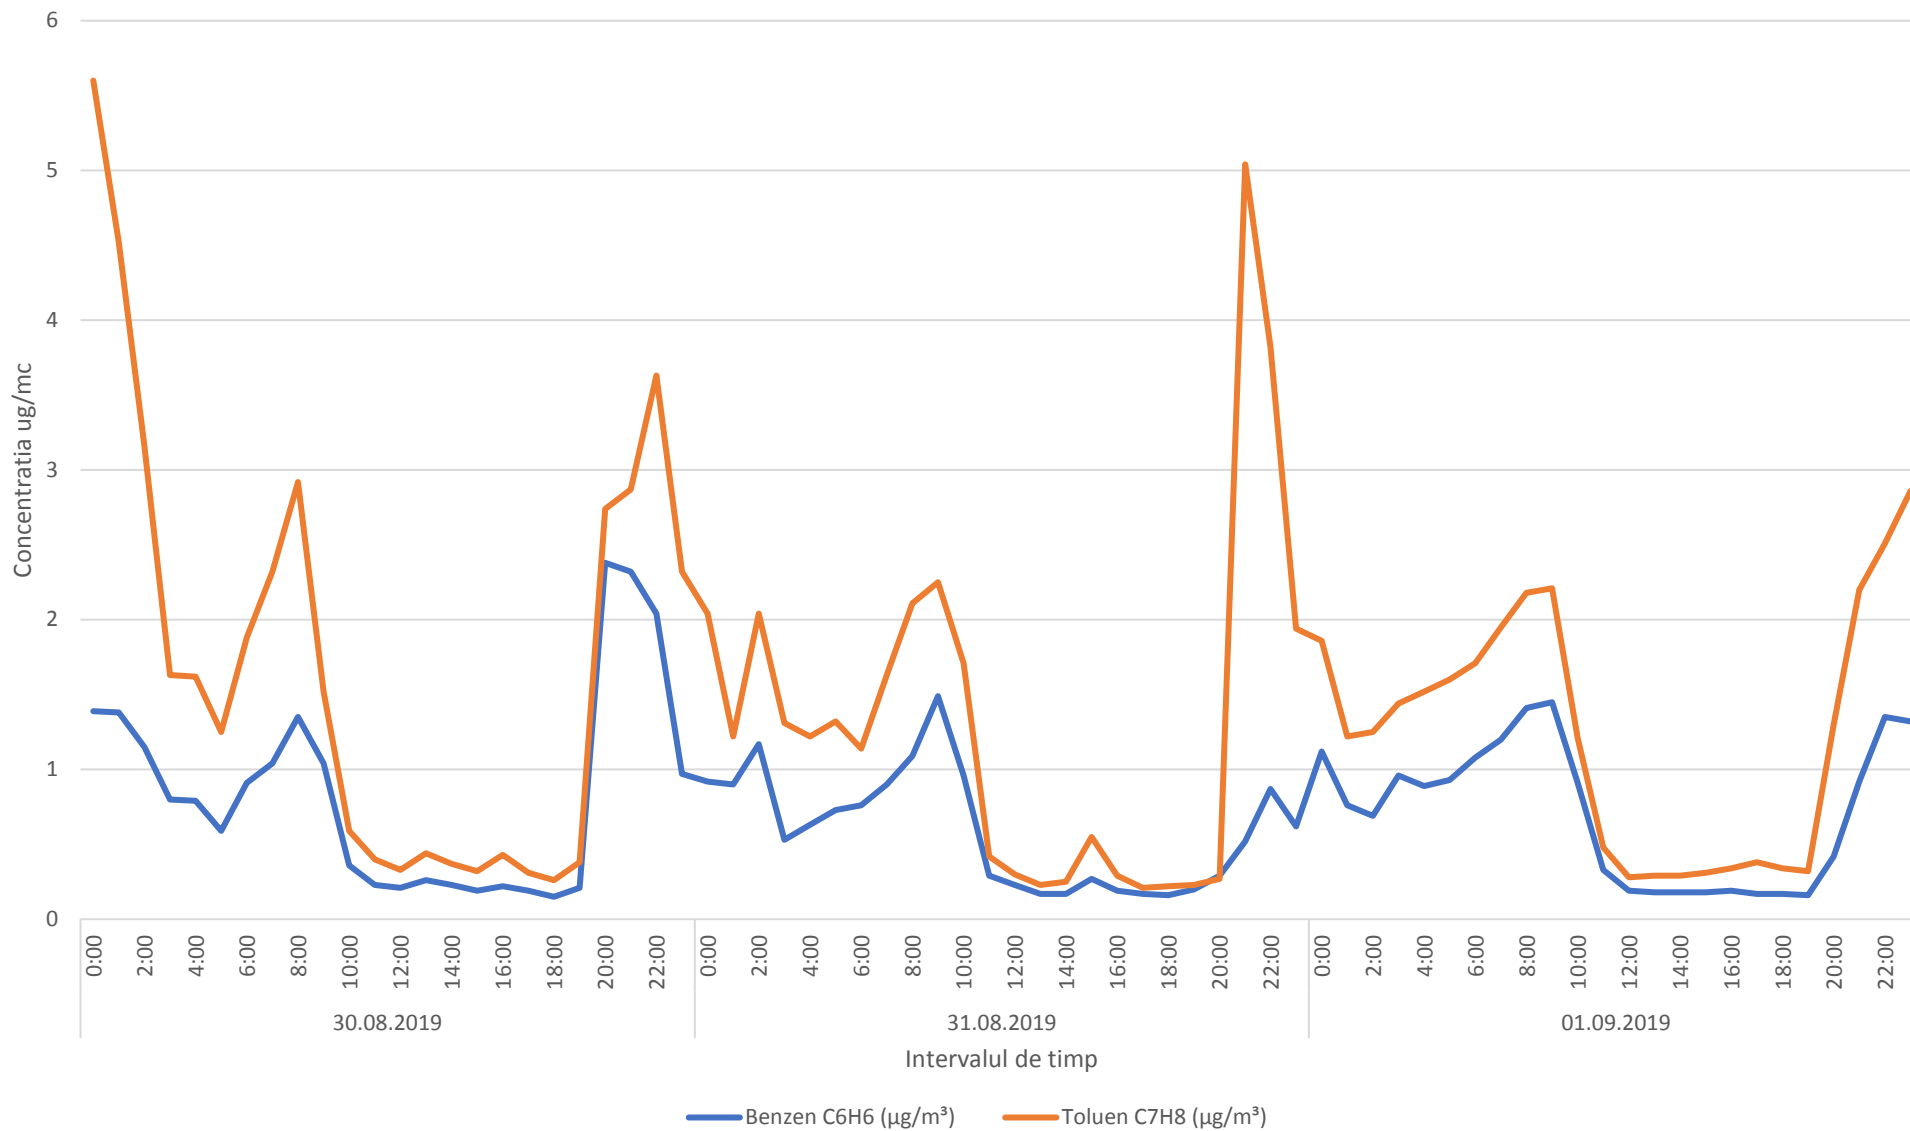

Variatia momentana (30 min.) a indicatorului H2S in perioada 30.08.2019-01.09.2019- zona Oras Plopeni

Variatia momentana (30 min.) a indicatorului NH3 in perioada 30.08.2019-01.09.2019- zona Oras Plopeni

Variatia mediilor orare a indicatorilor C6H6,C7H8 in perioada 30.08.2019-01.09.2019- zona Oras Plopeni

Variatia mediilor orare ale indicatorului SO2 in perioada 30.08.2019-01.09.2019- zona Oras Plopeni

Variatia mediilor orare ale indicatorului NO2 in perioada 30.08.2019-01.09.2019- zona Oras Plopeni