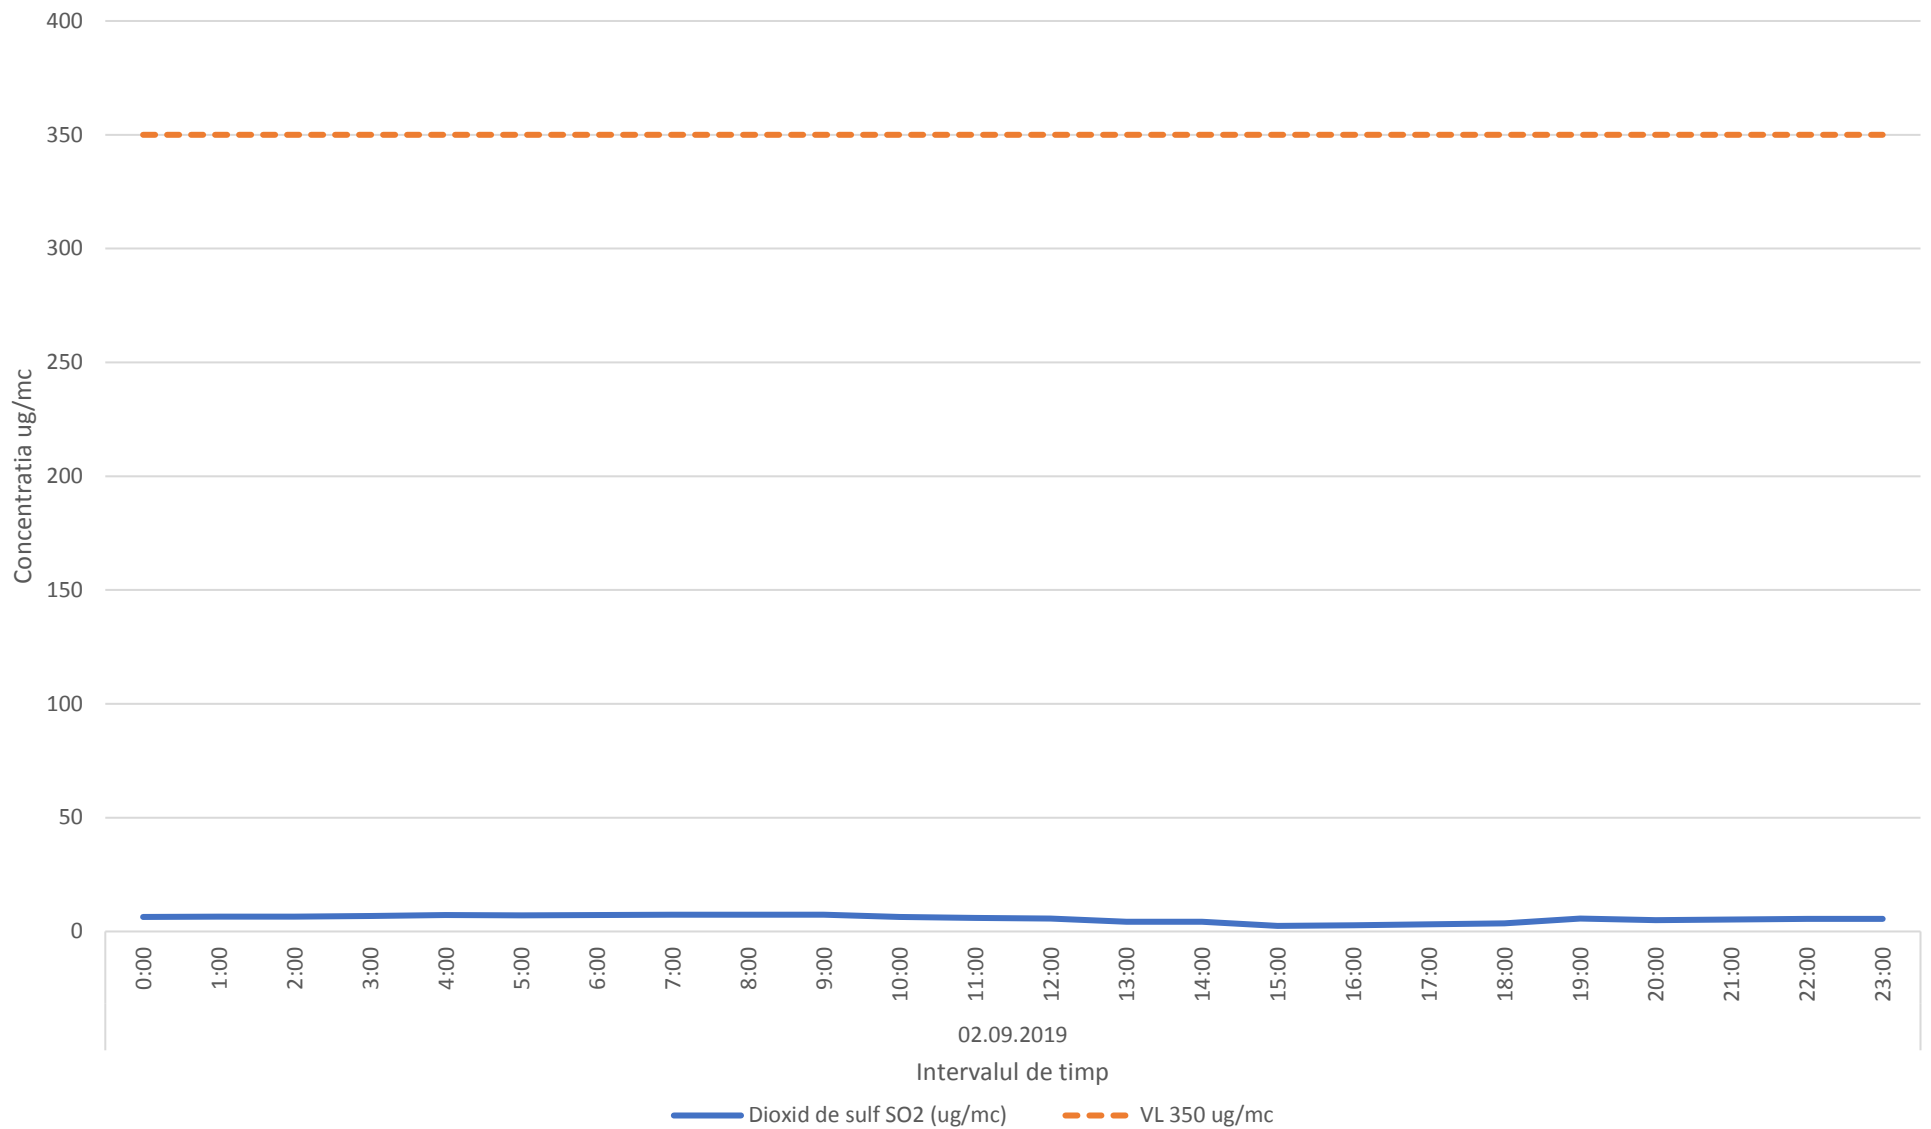

Variatia momentana (30 min.) a indicatorului H2S in data de 02.09.2019- zona Oras Plopeni

Variatia momentana (30 min.) a indicatorului NH3 in data de 02.09.2019- zona Oras Plopeni

Variatia mediilor orare a indicatorilor C6H6,C7H8 in data de 02.09.2019- zona Oras Plopeni

Variatia mediilor orare ale indicatorului SO2 in data de 02.09.2019- zona Oras Plopeni

Variatia mediilor orare ale indicatorului NO2 in data de 02.09.2019- zona Oras Plopeni