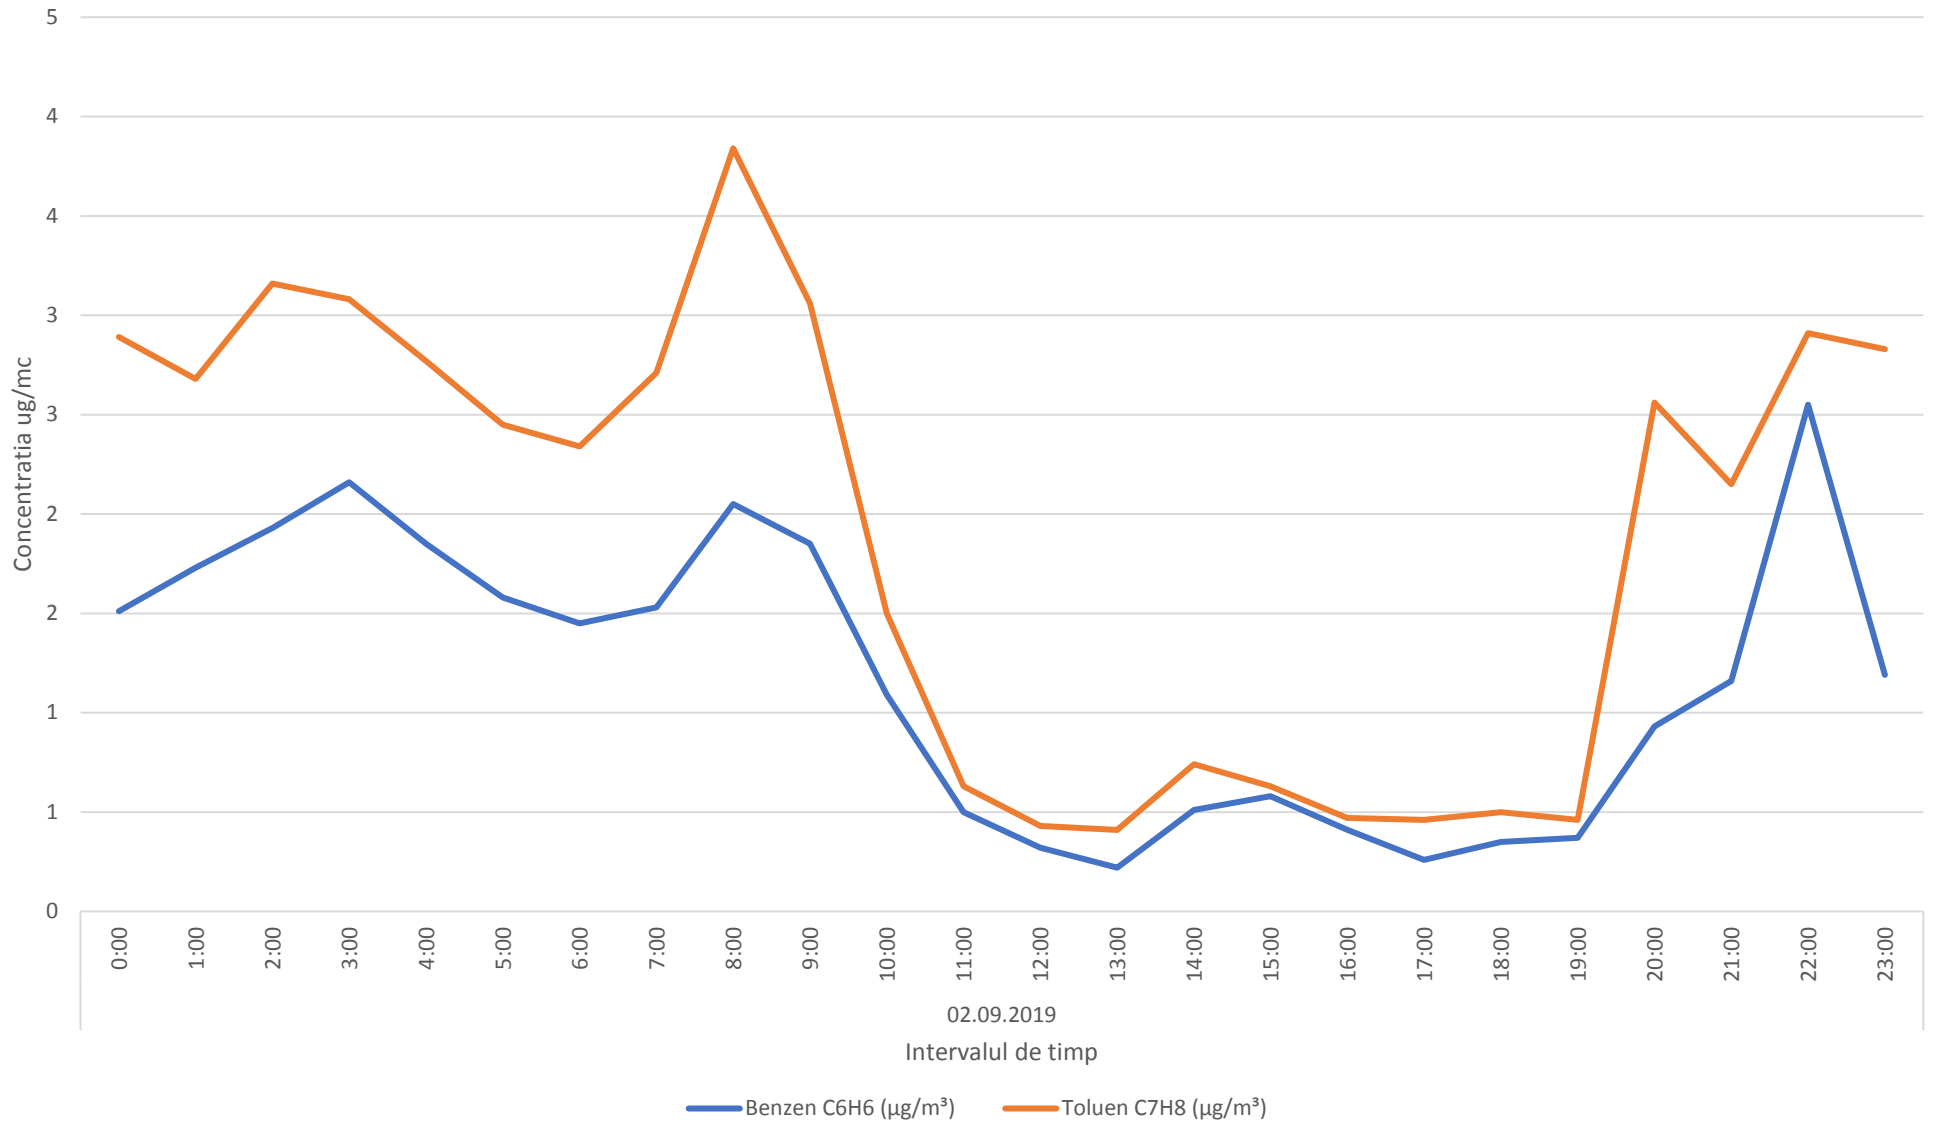

Variatia momentana (30 min.) a indicatorului H2S in data de 02.09.2019- zona Oras Plopeni

Variatia momentana (30 min.) a indicatorului NH3 in data de 02.09.2019- zona Oras Plopeni

Variatia mediilor orare a indicatorilor C6H6,C7H8 in data de 02.09.2019- zona Oras Plopeni

Variatia mediilor orare ale indicatorului SO2 in data de 02.09.2019- zona Oras Plopeni

Variatia mediilor orare ale indicatorului NO2 in data de 02.09.2019- zona Oras Plopeni