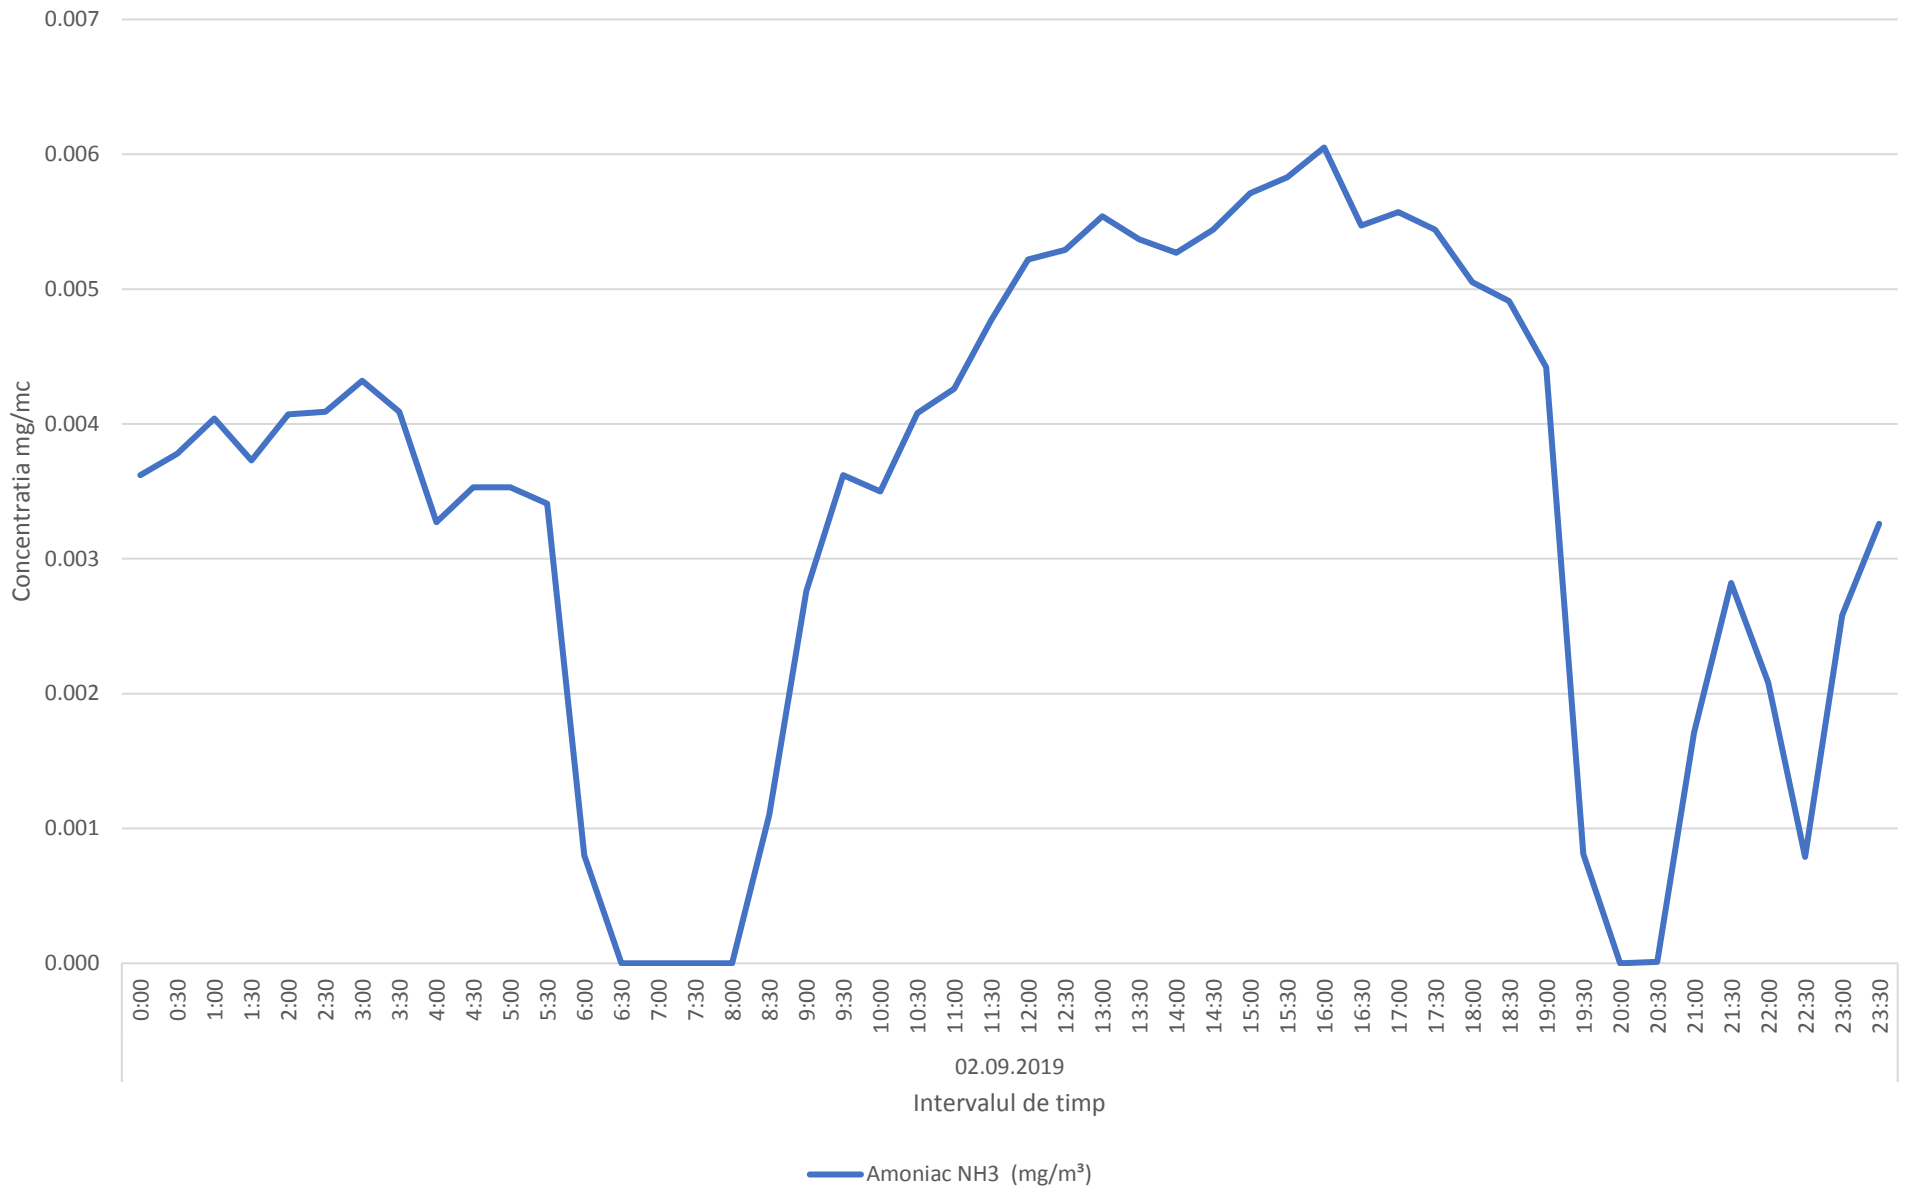

Variatia momentana (30 min.) a indicatorului H2S in data de 02.09.2019- zona Oras Plopeni

Variatia momentana (30 min.) a indicatorului NH3 in data de 02.09.2019- zona Oras Plopeni

Variatia mediilor orare a indicatorilor C6H6,C7H8 in data de 02.09.2019- zona Oras Plopeni

Variatia mediilor orare ale indicatorului SO2 in data de 02.09.2019- zona Oras Plopeni

Variatia mediilor orare ale indicatorului NO2 in data de 02.09.2019- zona Oras Plopeni