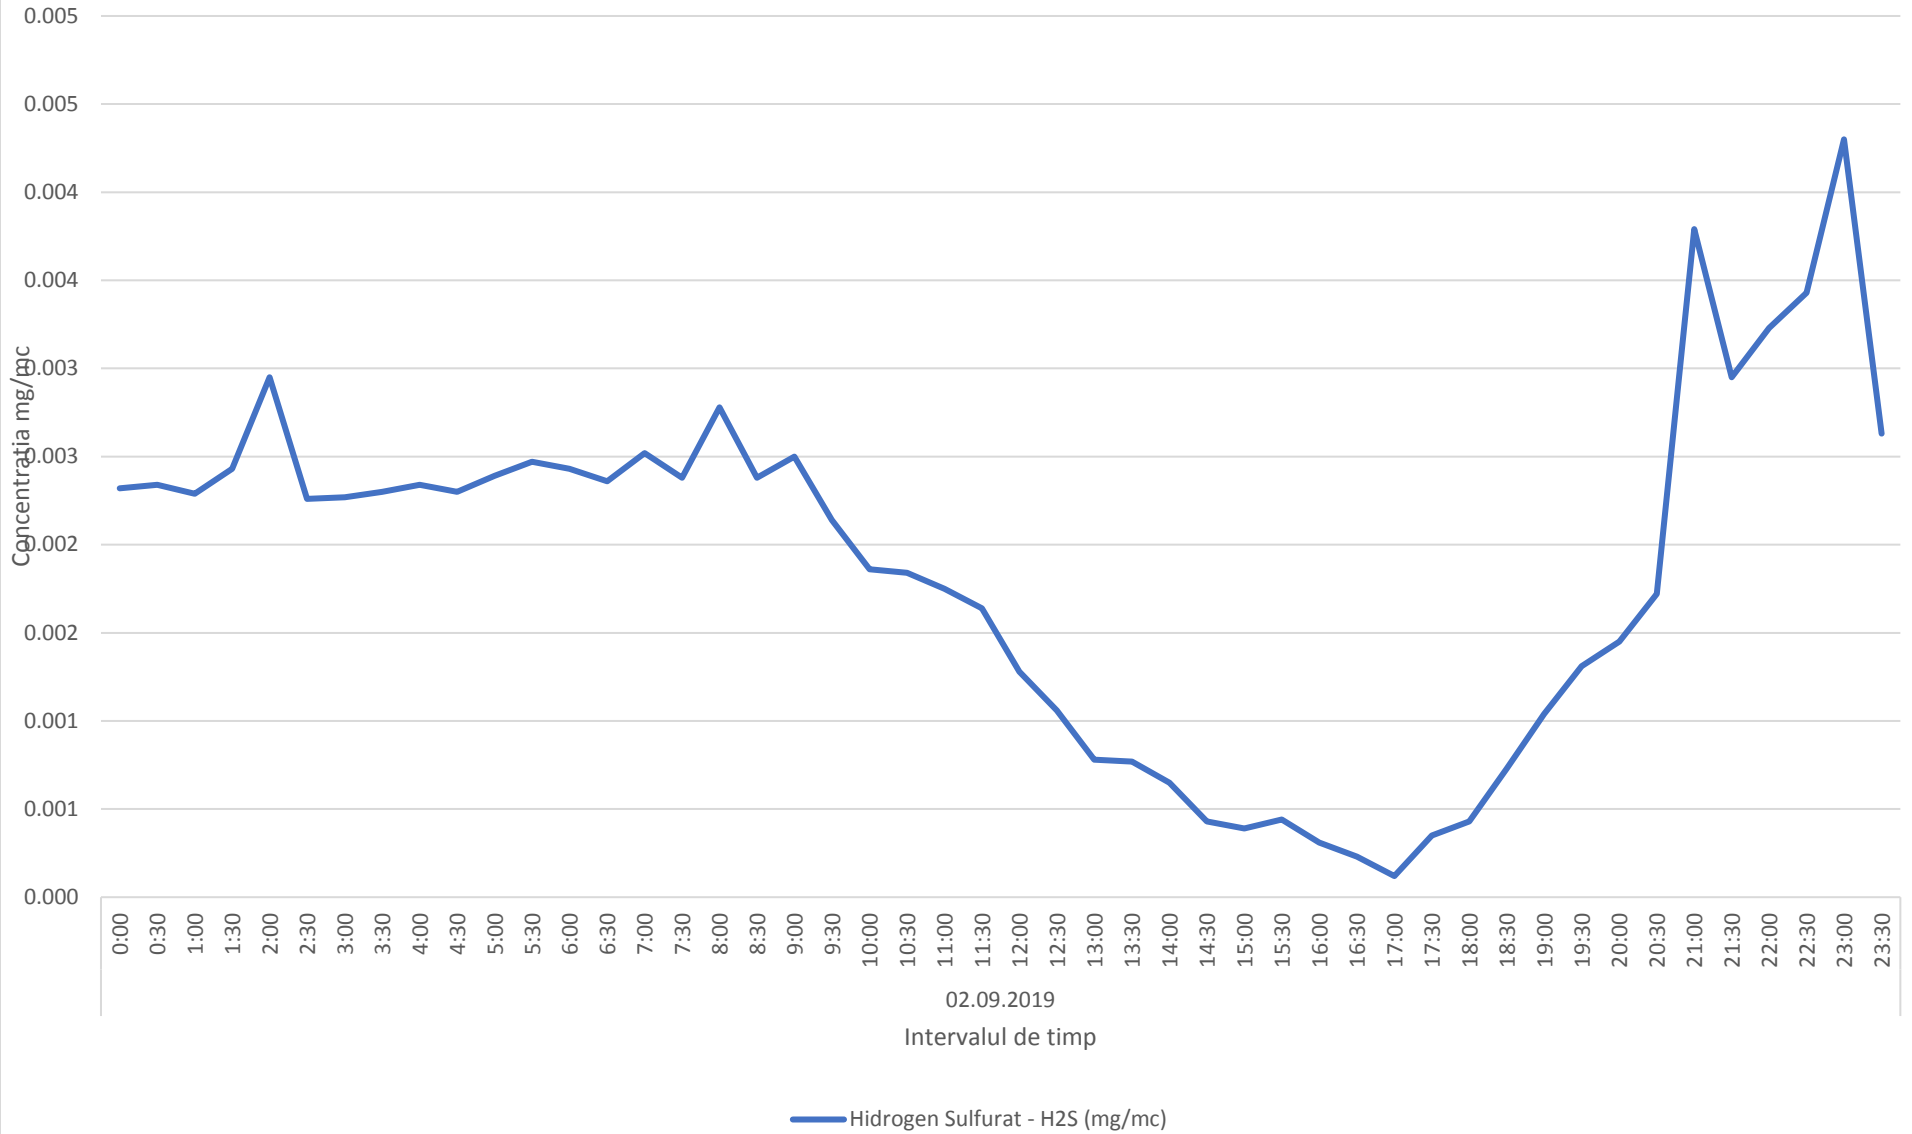

Variatia momentana (30 min.) a indicatorului H2S in data de 02.09.2019- zona Oras Plopeni

Variatia momentana (30 min.) a indicatorului NH3 in data de 02.09.2019- zona Oras Plopeni

Variatia mediilor orare a indicatorilor C6H6,C7H8 in data de 02.09.2019- zona Oras Plopeni

Variatia mediilor orare ale indicatorului SO2 in data de 02.09.2019- zona Oras Plopeni

Variatia mediilor orare ale indicatorului NO2 in data de 02.09.2019- zona Oras Plopeni