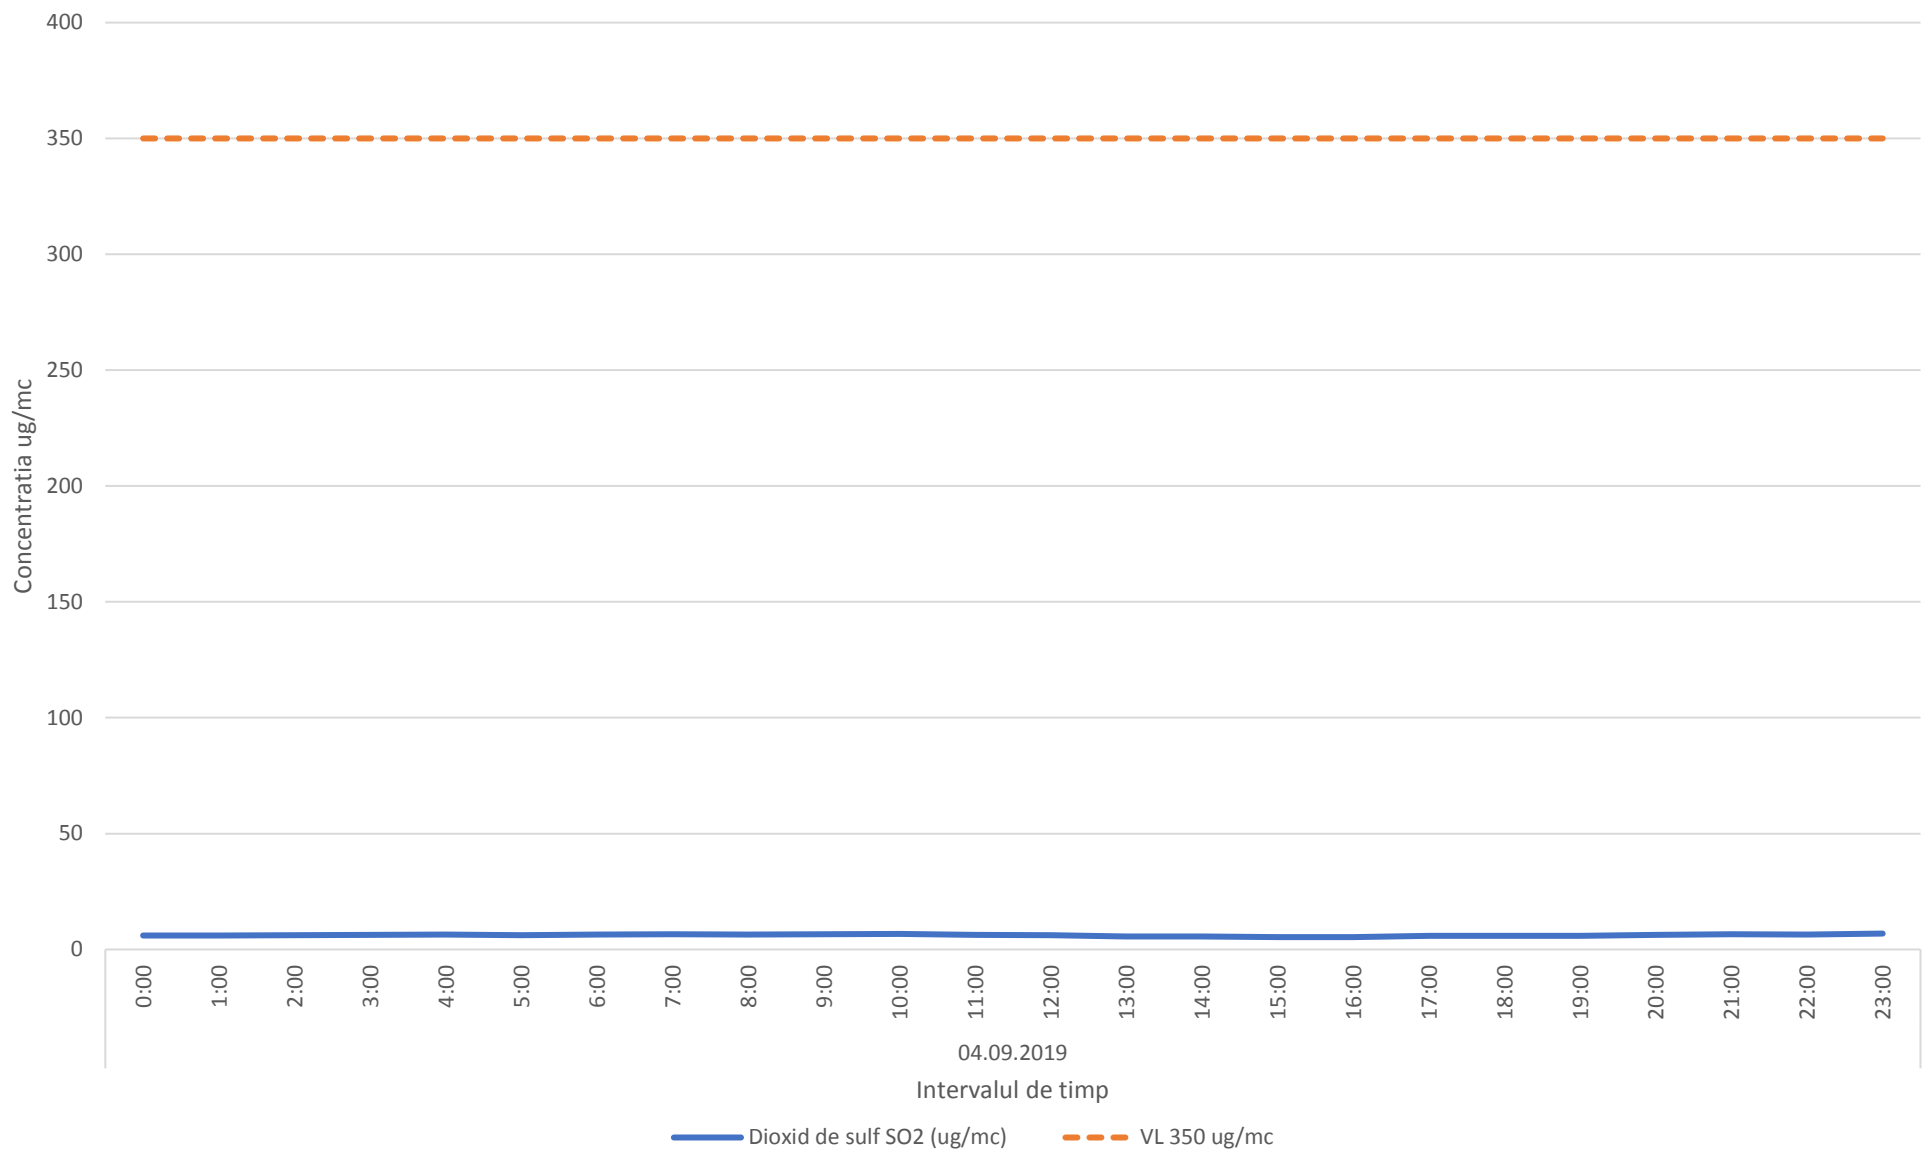

Variatia momentana (30 min.) a indicatorului H2S in data de 04.09.2019- zona Oras Plopeni

Variatia momentana (30 min.) a indicatorului NH3 in data de 04.09.2019- zona Oras Plopeni

Variatia mediilor orare a indicatorilor C6H6,C7H8 in data de 04.09.2019- zona Oras Plopeni

Variatia mediilor orare ale indicatorului SO2 in data de 04.09.2019- zona Oras Plopeni

Variatia mediilor orare ale indicatorului NO2 in data de 04.09.2019- zona Oras Plopeni