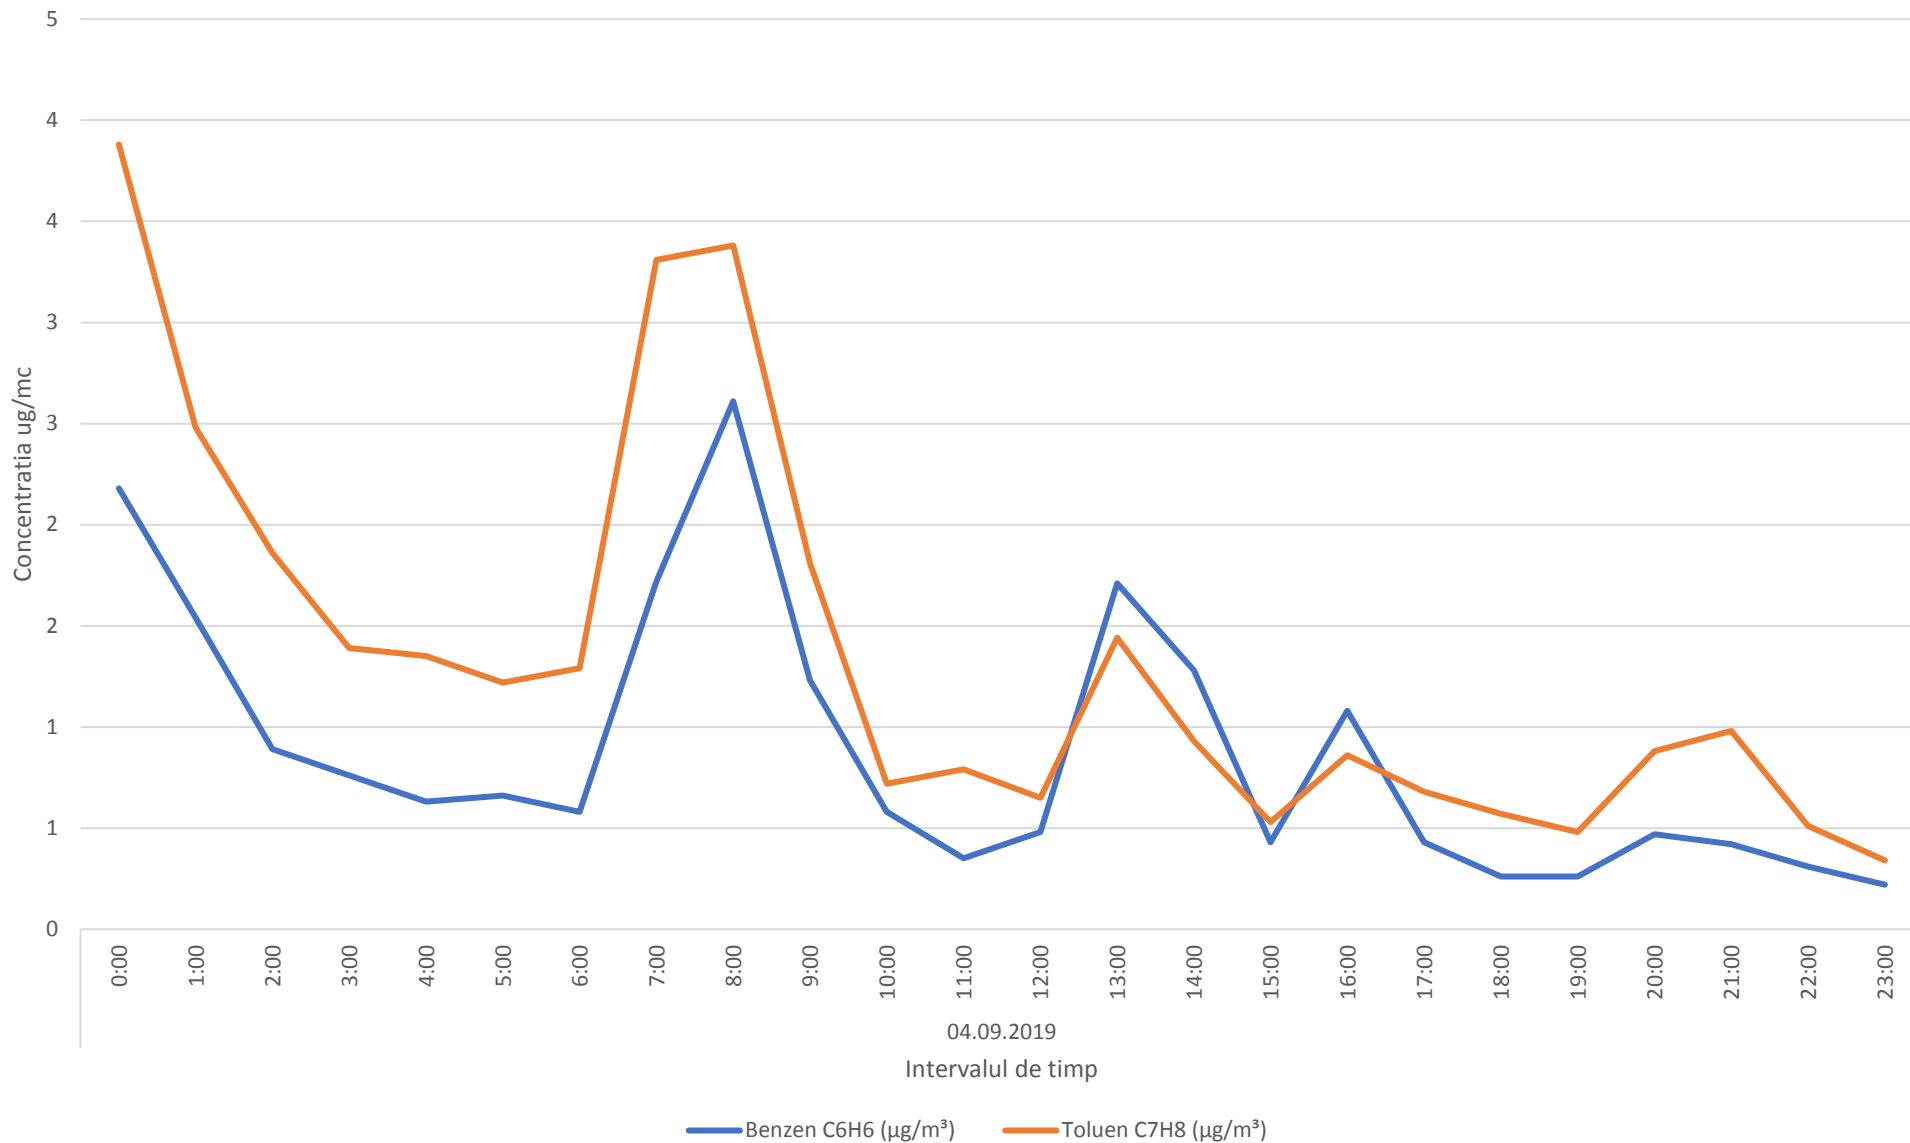

Variatia momentana (30 min.) a indicatorului H2S in data de 04.09.2019- zona Oras Plopeni

Variatia momentana (30 min.) a indicatorului NH3 in data de 04.09.2019- zona Oras Plopeni

Variatia mediilor orare a indicatorilor C6H6,C7H8 in data de 04.09.2019- zona Oras Plopeni

Variatia mediilor orare ale indicatorului SO2 in data de 04.09.2019- zona Oras Plopeni

Variatia mediilor orare ale indicatorului NO2 in data de 04.09.2019- zona Oras Plopeni