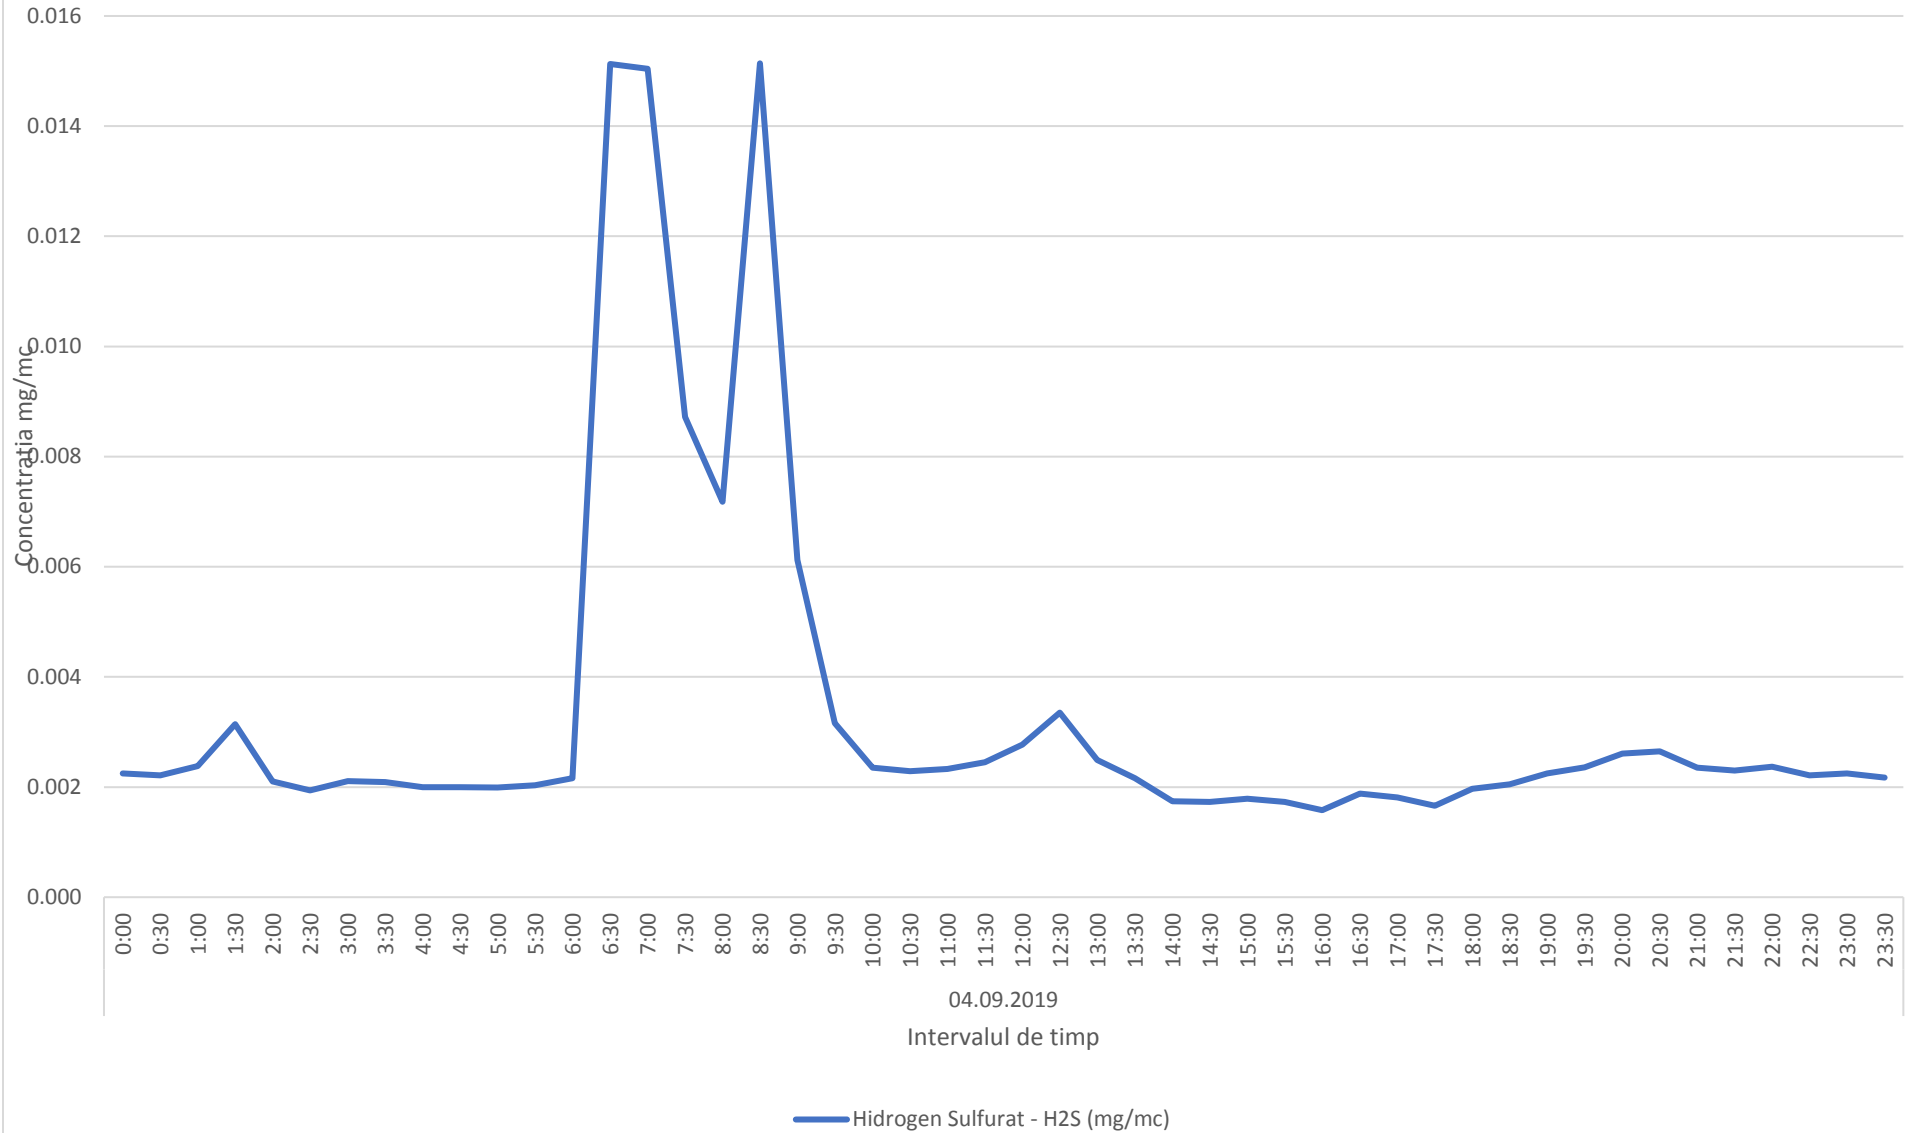

Variatia momentana (30 min.) a indicatorului H2S in data de 04.09.2019- zona Oras Plopeni

Variatia momentana (30 min.) a indicatorului NH3 in data de 04.09.2019- zona Oras Plopeni

Variatia mediilor orare a indicatorilor C6H6,C7H8 in data de 04.09.2019- zona Oras Plopeni

Variatia mediilor orare ale indicatorului SO2 in data de 04.09.2019- zona Oras Plopeni

Variatia mediilor orare ale indicatorului NO2 in data de 04.09.2019- zona Oras Plopeni