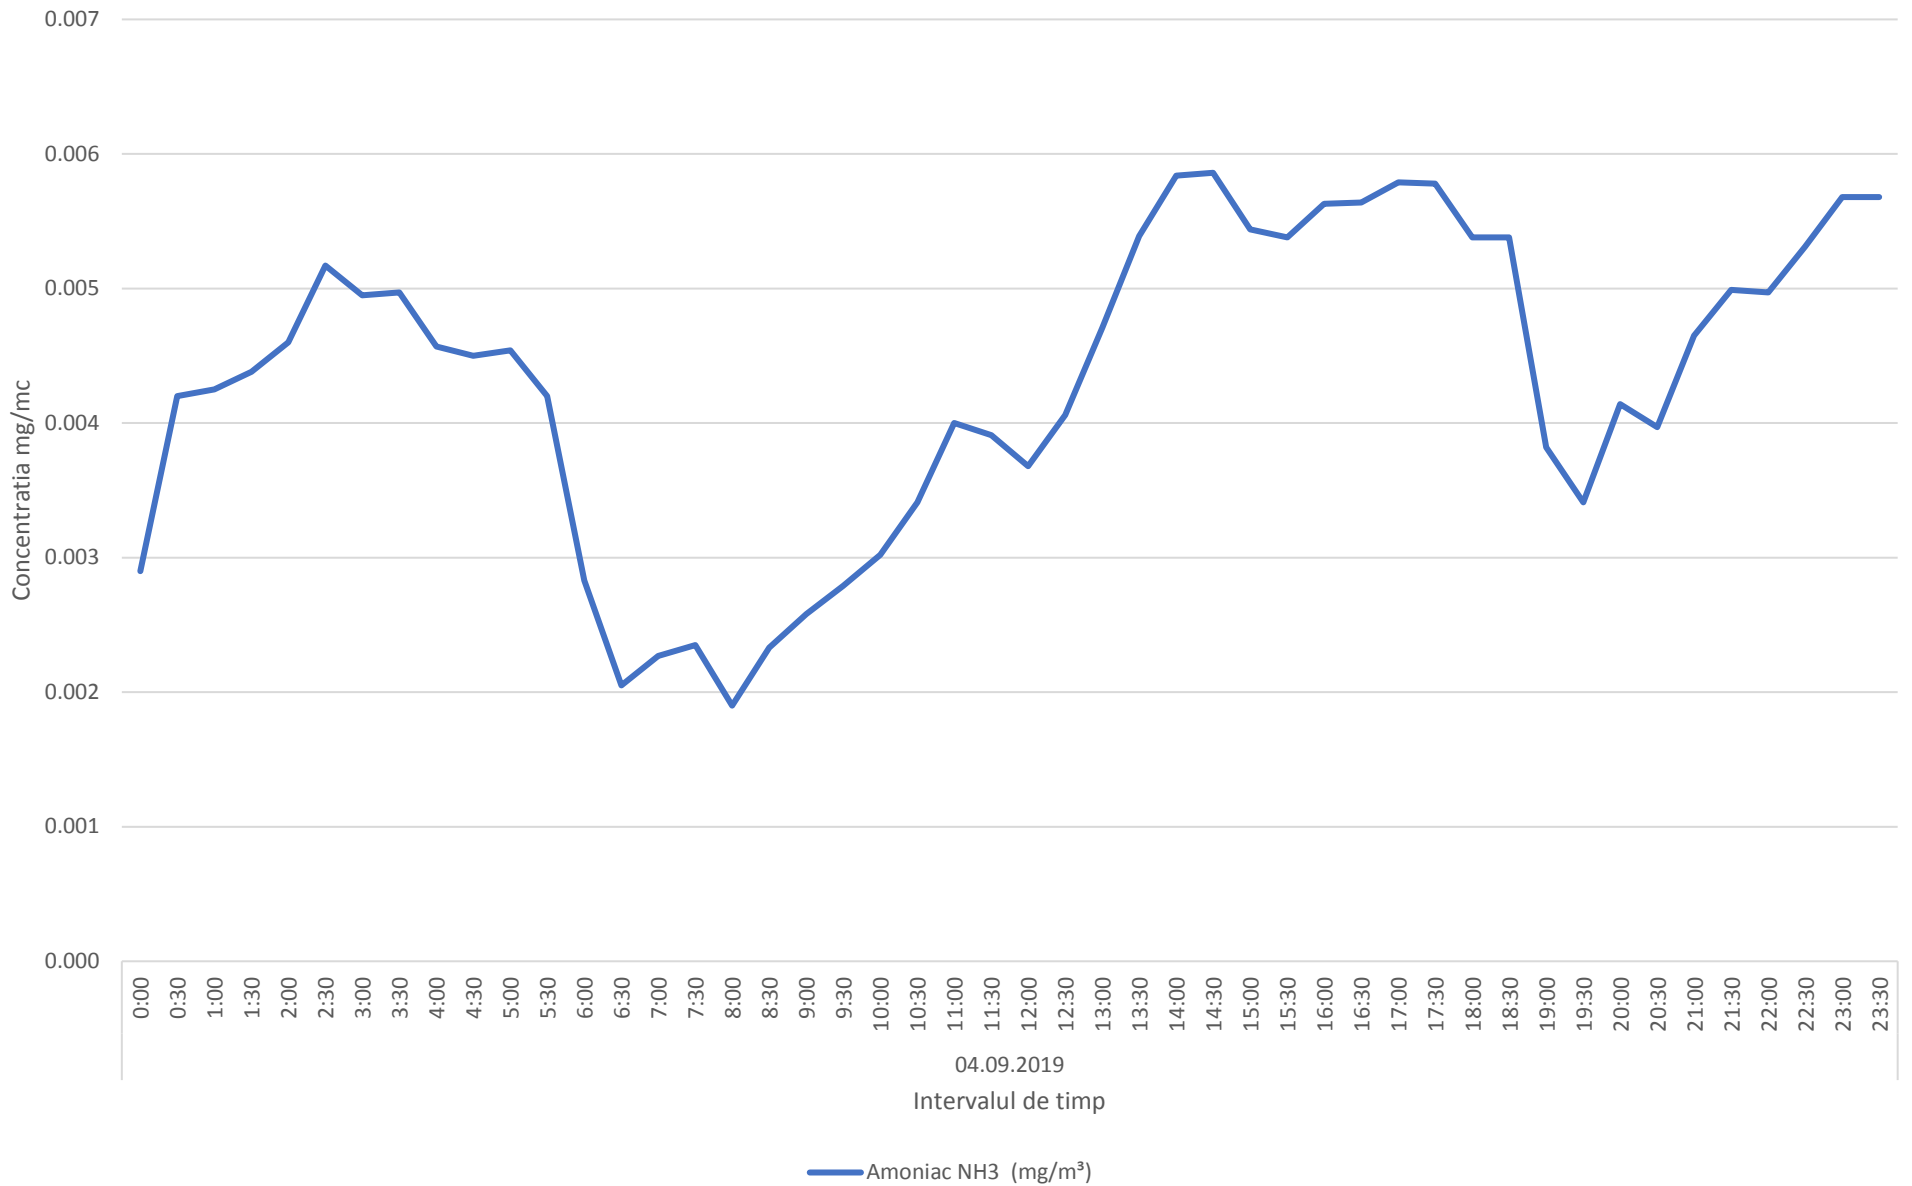

Variatia momentana (30 min.) a indicatorului H2S in data de 04.09.2019- zona Oras Plopeni

Variatia momentana (30 min.) a indicatorului NH3 in data de 04.09.2019- zona Oras Plopeni

Variatia mediilor orare a indicatorilor C6H6,C7H8 in data de 04.09.2019- zona Oras Plopeni

Variatia mediilor orare ale indicatorului SO2 in data de 04.09.2019- zona Oras Plopeni

Variatia mediilor orare ale indicatorului NO2 in data de 04.09.2019- zona Oras Plopeni