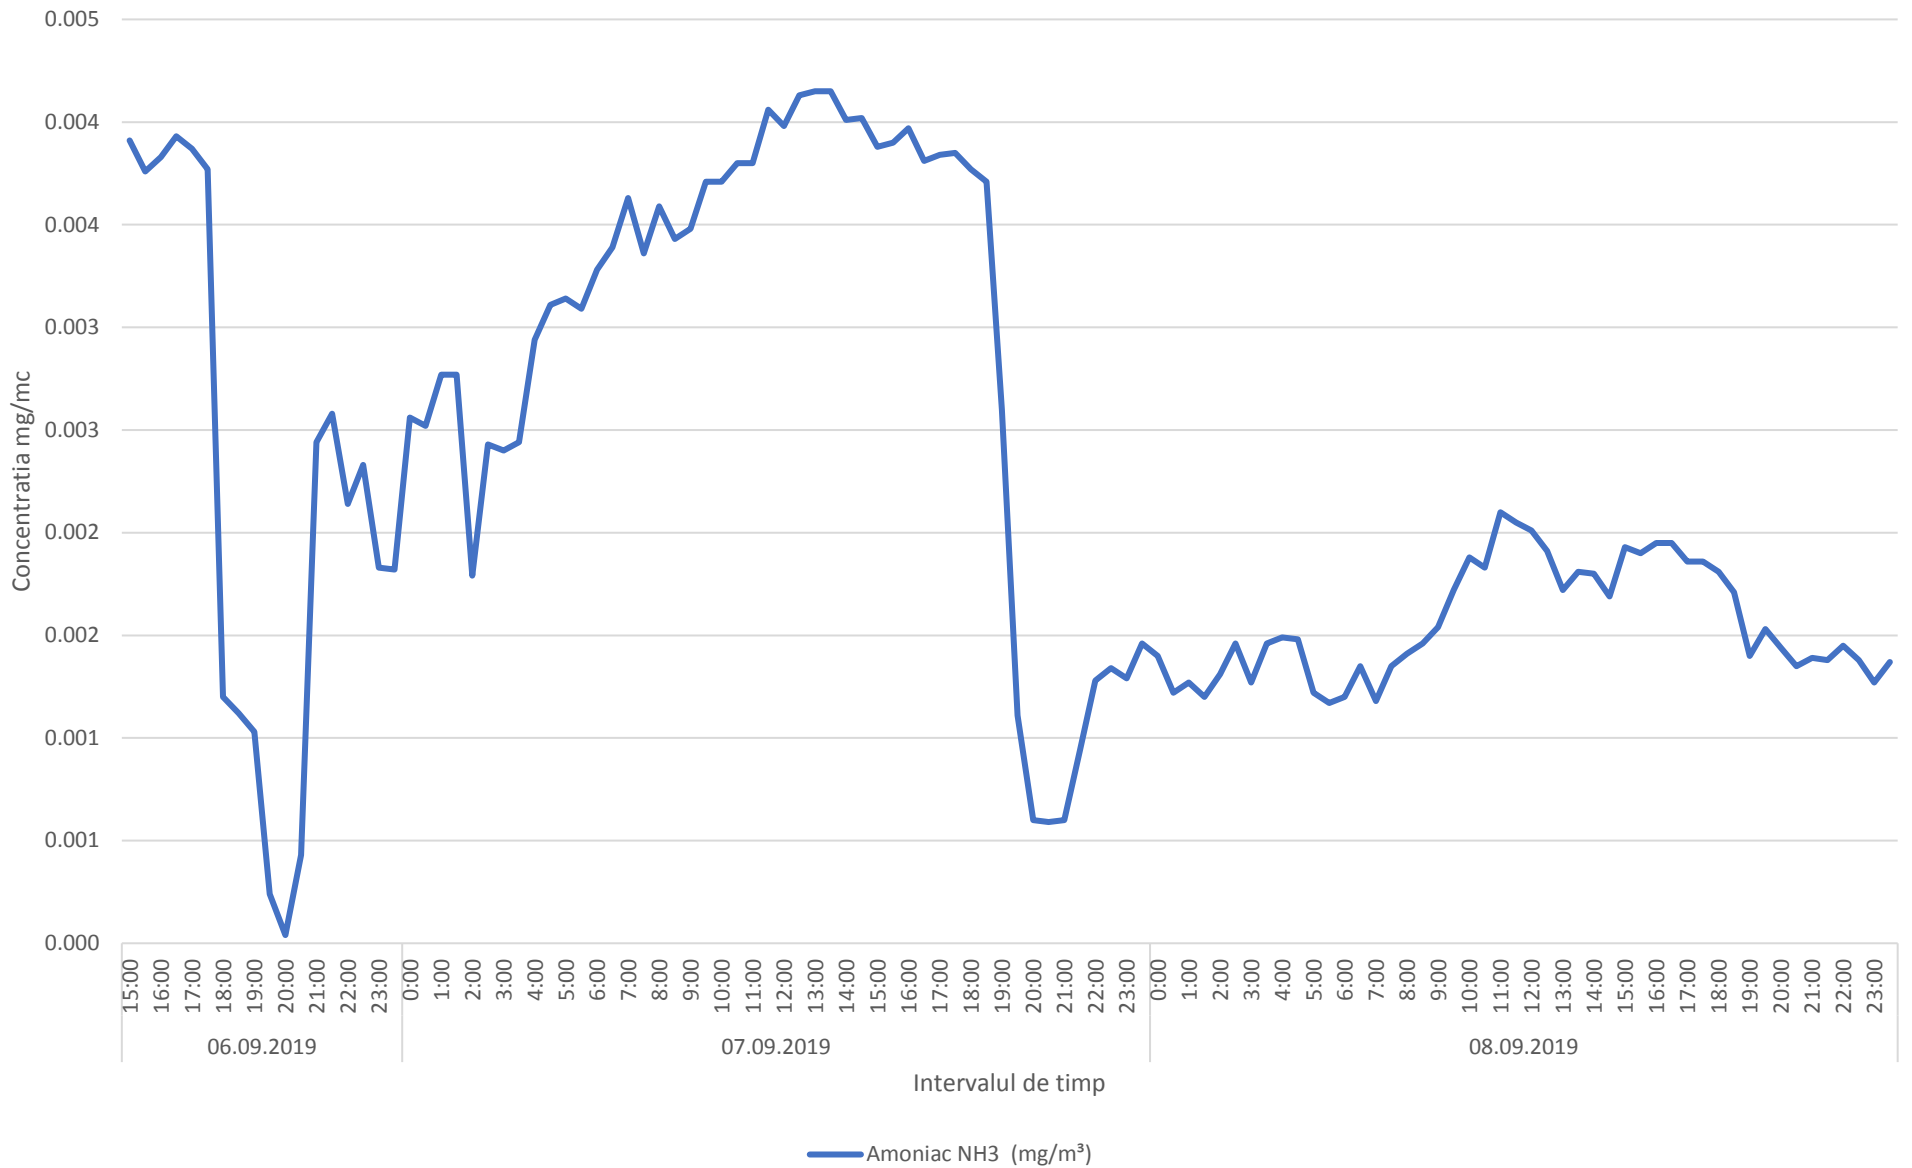

Variatia momentana (30 min.) a indicatorului H2S in perioada 06.09.2019-08.09.2019 - zona Comunei Paulesti

Variatia momentana (30 min.) a indicatorului NH3 in perioada 06.09.2019-08.09.2019 - zona Comunei Paulesti

Variatia mediilor orare a indicatorilor C6H6,C7H8 in perioada 06.09.2019-08.09.2019 - zona Comunei Paulesti

Variatia mediilor orare ale indicatorului SO2 in perioada 06.09.2019-08.09.2019 - zona Comunei Paulesti

Variatia mediilor orare ale indicatorului NO2 in perioada 06.09.2019-08.09.2019 - zona Comunei Paulesti