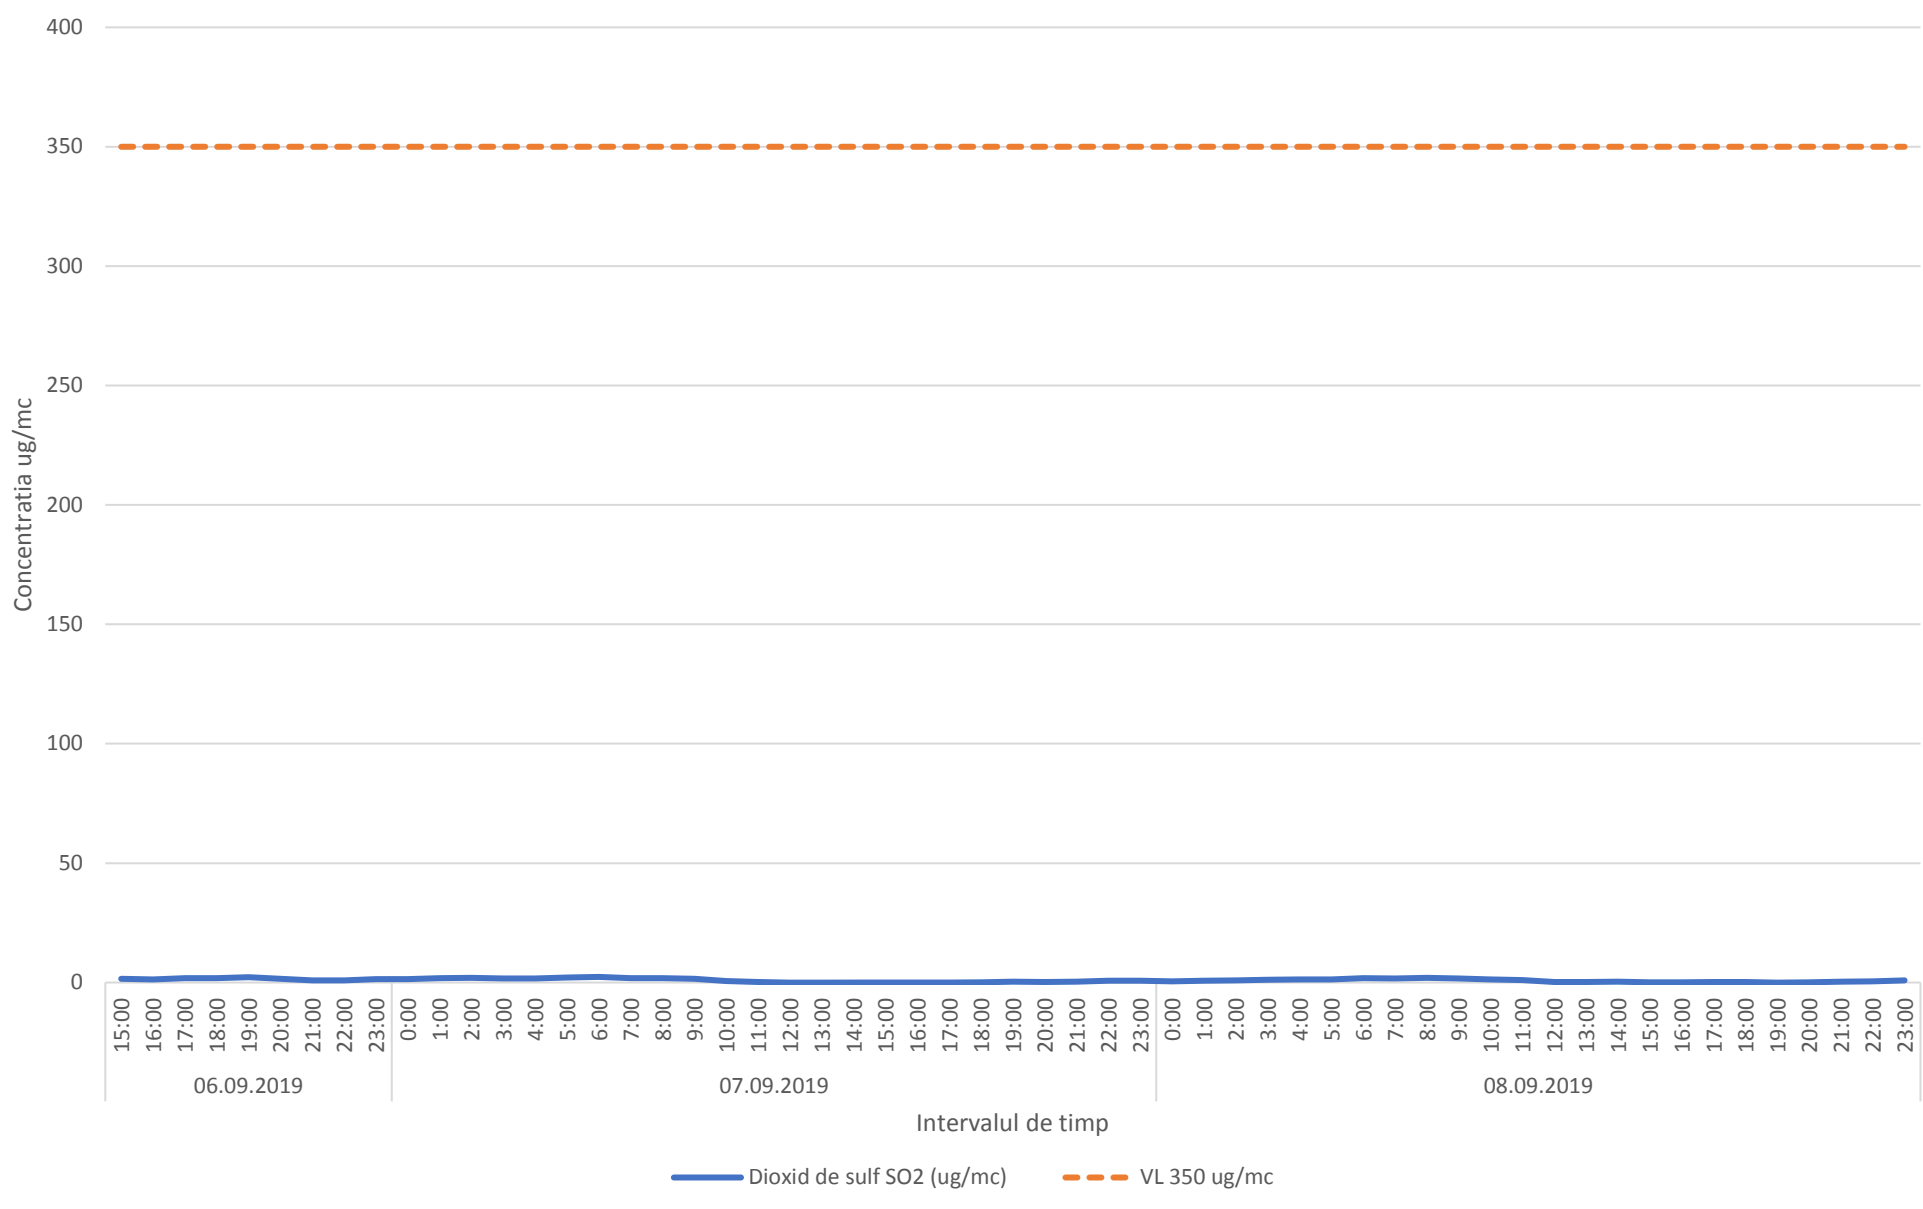

Variatia momentana (30 min.) a indicatorului H2S in perioada 06.09.2019-08.09.2019 - zona Comunei Paulesti

Variatia momentana (30 min.) a indicatorului NH3 in perioada 06.09.2019-08.09.2019 - zona Comunei Paulesti

Variatia mediilor orare a indicatorilor C6H6,C7H8 in perioada 06.09.2019-08.09.2019 - zona Comunei Paulesti

Variatia mediilor orare ale indicatorului SO2 in perioada 06.09.2019-08.09.2019 - zona Comunei Paulesti

Variatia mediilor orare ale indicatorului NO2 in perioada 06.09.2019-08.09.2019 - zona Comunei Paulesti