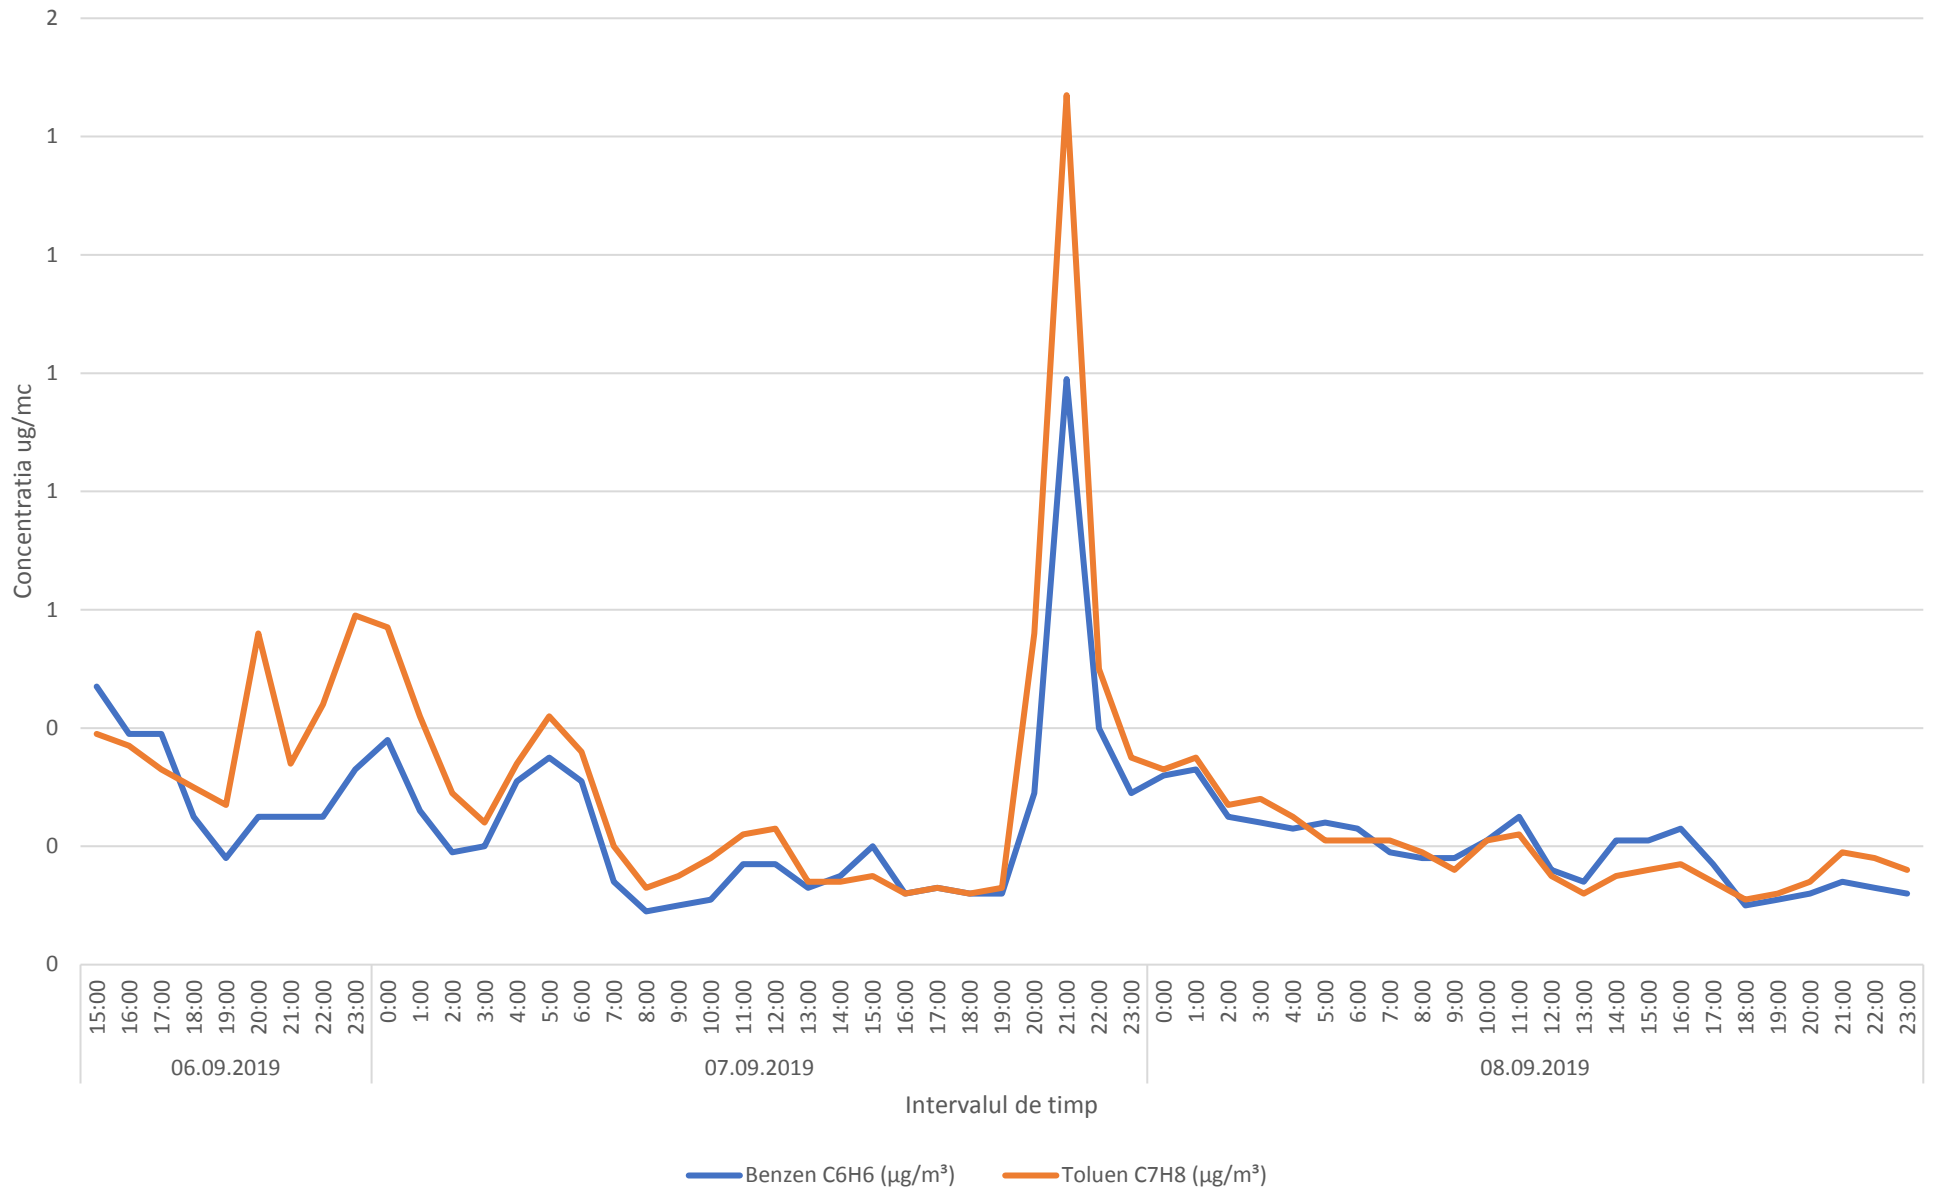

Variatia momentana (30 min.) a indicatorului H2S in perioada 06.09.2019-08.09.2019 - zona Comunei Paulesti

Variatia momentana (30 min.) a indicatorului NH3 in perioada 06.09.2019-08.09.2019 - zona Comunei Paulesti

Variatia mediilor orare a indicatorilor C6H6,C7H8 in perioada 06.09.2019-08.09.2019 - zona Comunei Paulesti

Variatia mediilor orare ale indicatorului SO2 in perioada 06.09.2019-08.09.2019 - zona Comunei Paulesti

Variatia mediilor orare ale indicatorului NO2 in perioada 06.09.2019-08.09.2019 - zona Comunei Paulesti