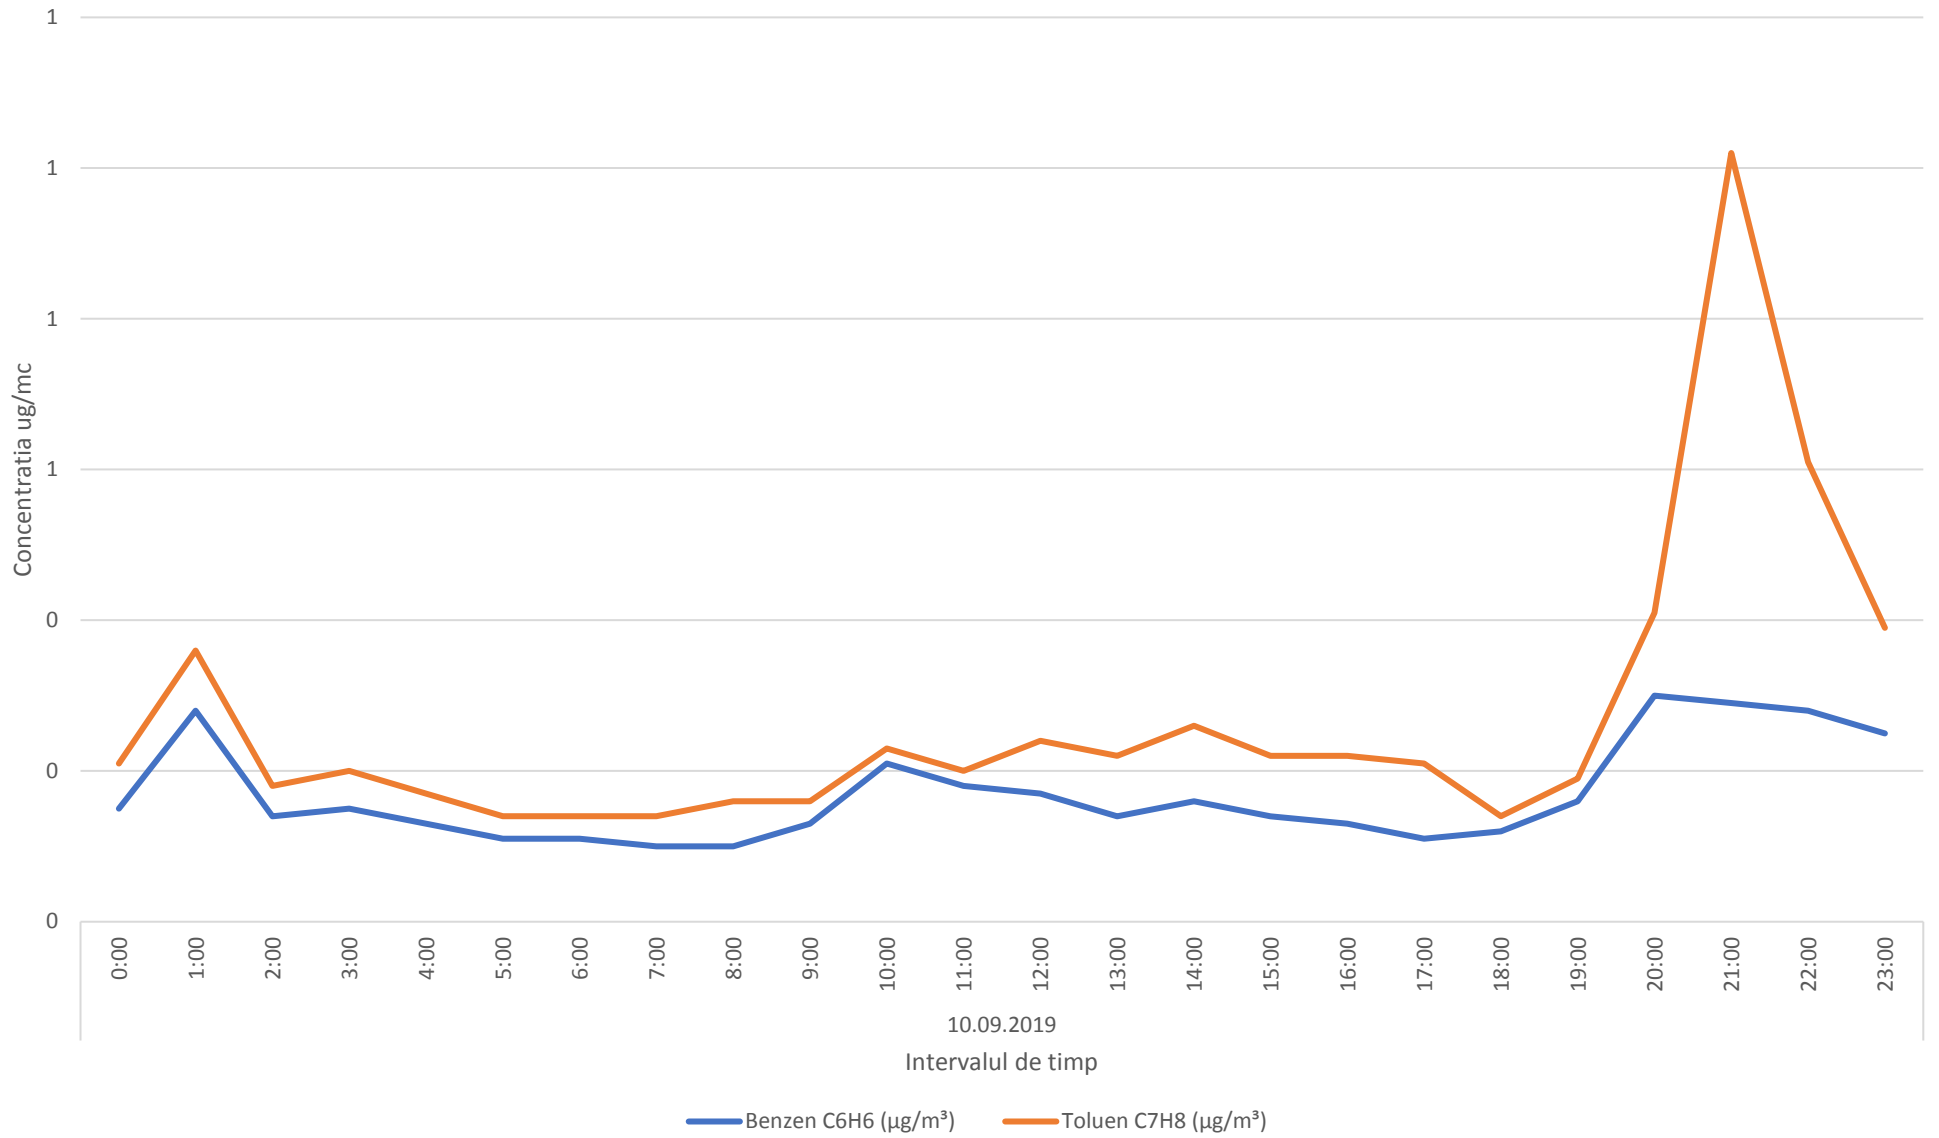

Variatia momentana (30 min.) a indicatorului H2S in data de 10.09.2019- zona Comunei Paulesti

Variatia momentana (30 min.) a indicatorului NH3 in data de 10.09.2019- zona Comunei Paulesti

Variatia mediilor orare a indicatorilor C6H6,C7H8 in data de 10.09.2019- zona Comunei Paulesti

Variatia mediilor orare ale indicatorului SO2 in data de 10.09.2019- zona Comunei Paulesti

Variatia mediilor orare ale indicatorului NO2 in data de 10.09.2019- zona Comunei Paulesti