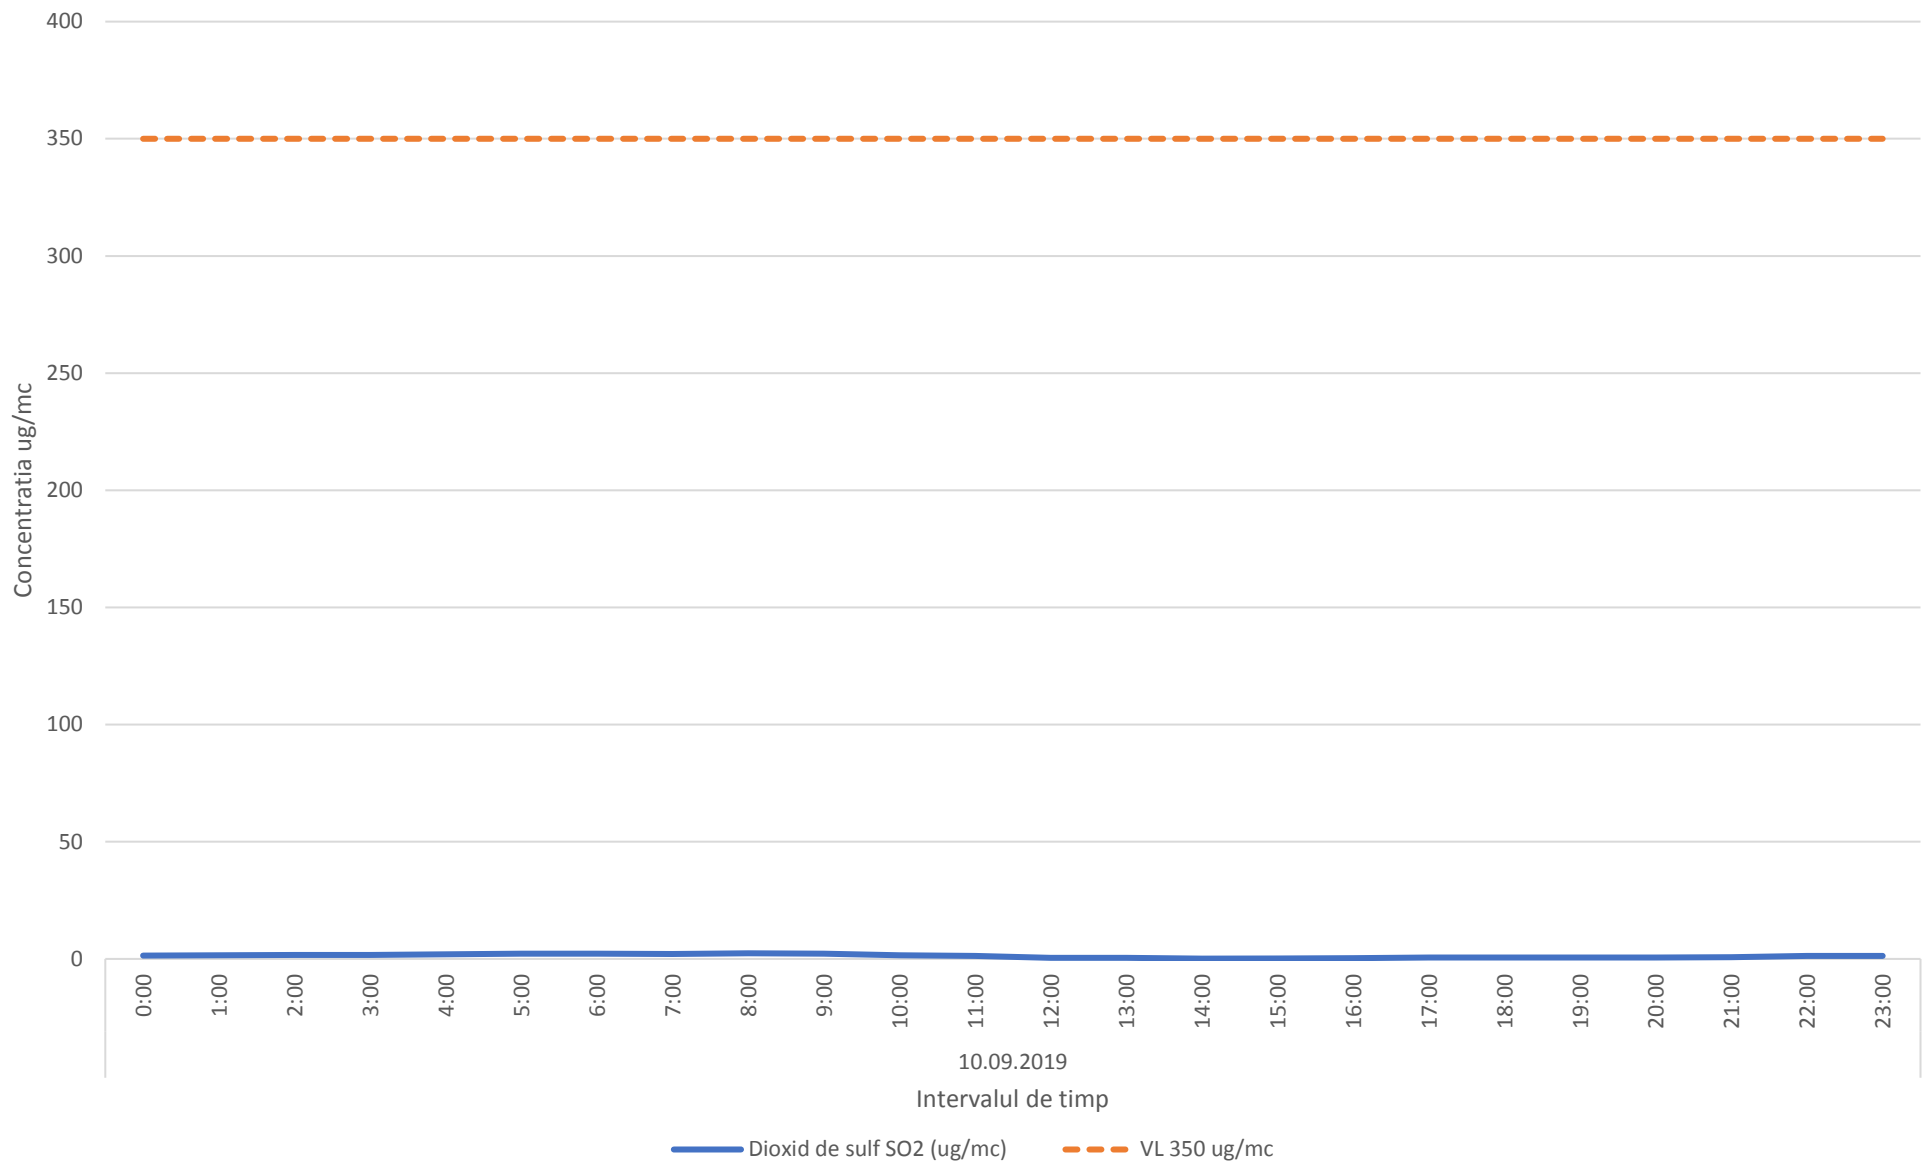

Variatia momentana (30 min.) a indicatorului H2S in data de 10.09.2019- zona Comunei Paulesti

Variatia momentana (30 min.) a indicatorului NH3 in data de 10.09.2019- zona Comunei Paulesti

Variatia mediilor orare a indicatorilor C6H6,C7H8 in data de 10.09.2019- zona Comunei Paulesti

Variatia mediilor orare ale indicatorului SO2 in data de 10.09.2019- zona Comunei Paulesti

Variatia mediilor orare ale indicatorului NO2 in data de 10.09.2019- zona Comunei Paulesti