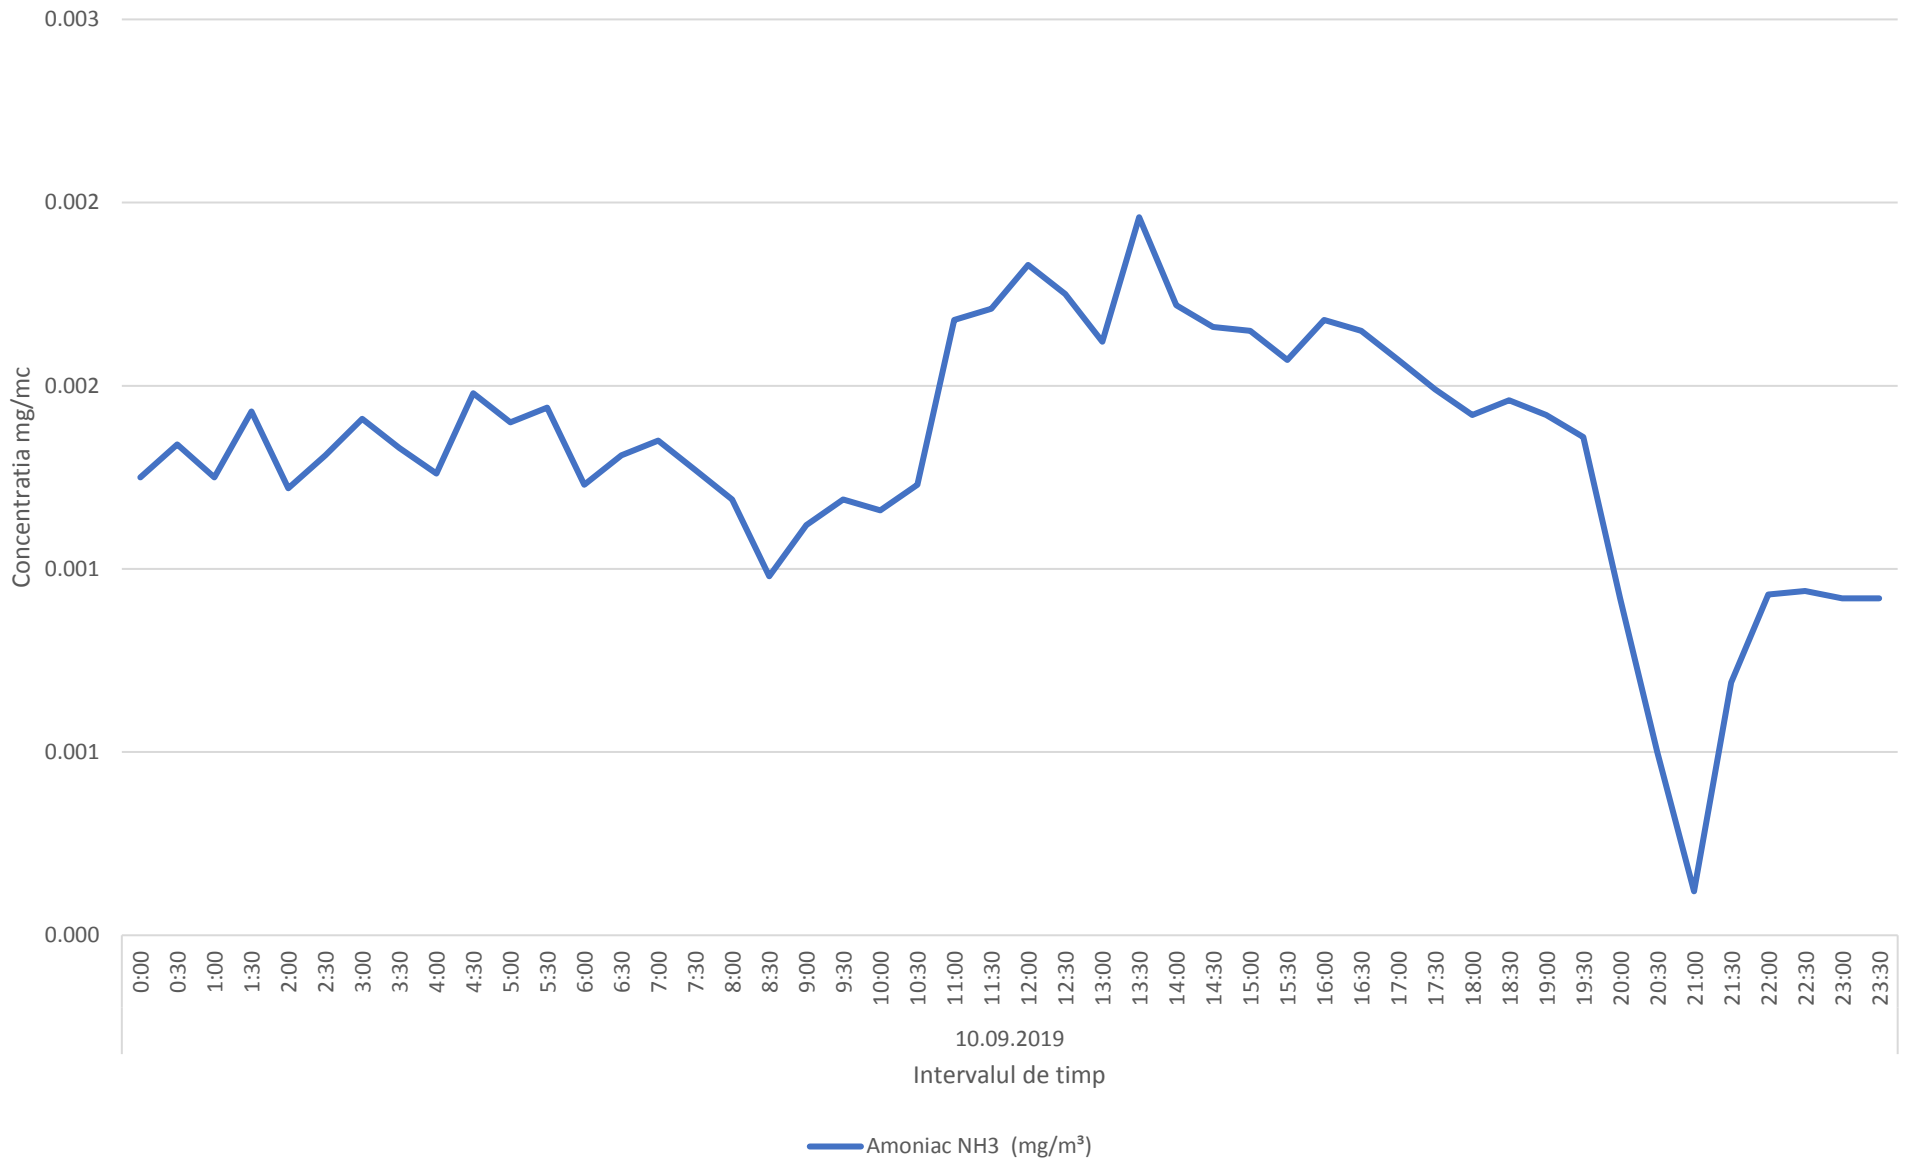

Variatia momentana (30 min.) a indicatorului H2S in data de 10.09.2019- zona Comunei Paulesti

Variatia momentana (30 min.) a indicatorului NH3 in data de 10.09.2019- zona Comunei Paulesti

Variatia mediilor orare a indicatorilor C6H6,C7H8 in data de 10.09.2019- zona Comunei Paulesti

Variatia mediilor orare ale indicatorului SO2 in data de 10.09.2019- zona Comunei Paulesti

Variatia mediilor orare ale indicatorului NO2 in data de 10.09.2019- zona Comunei Paulesti