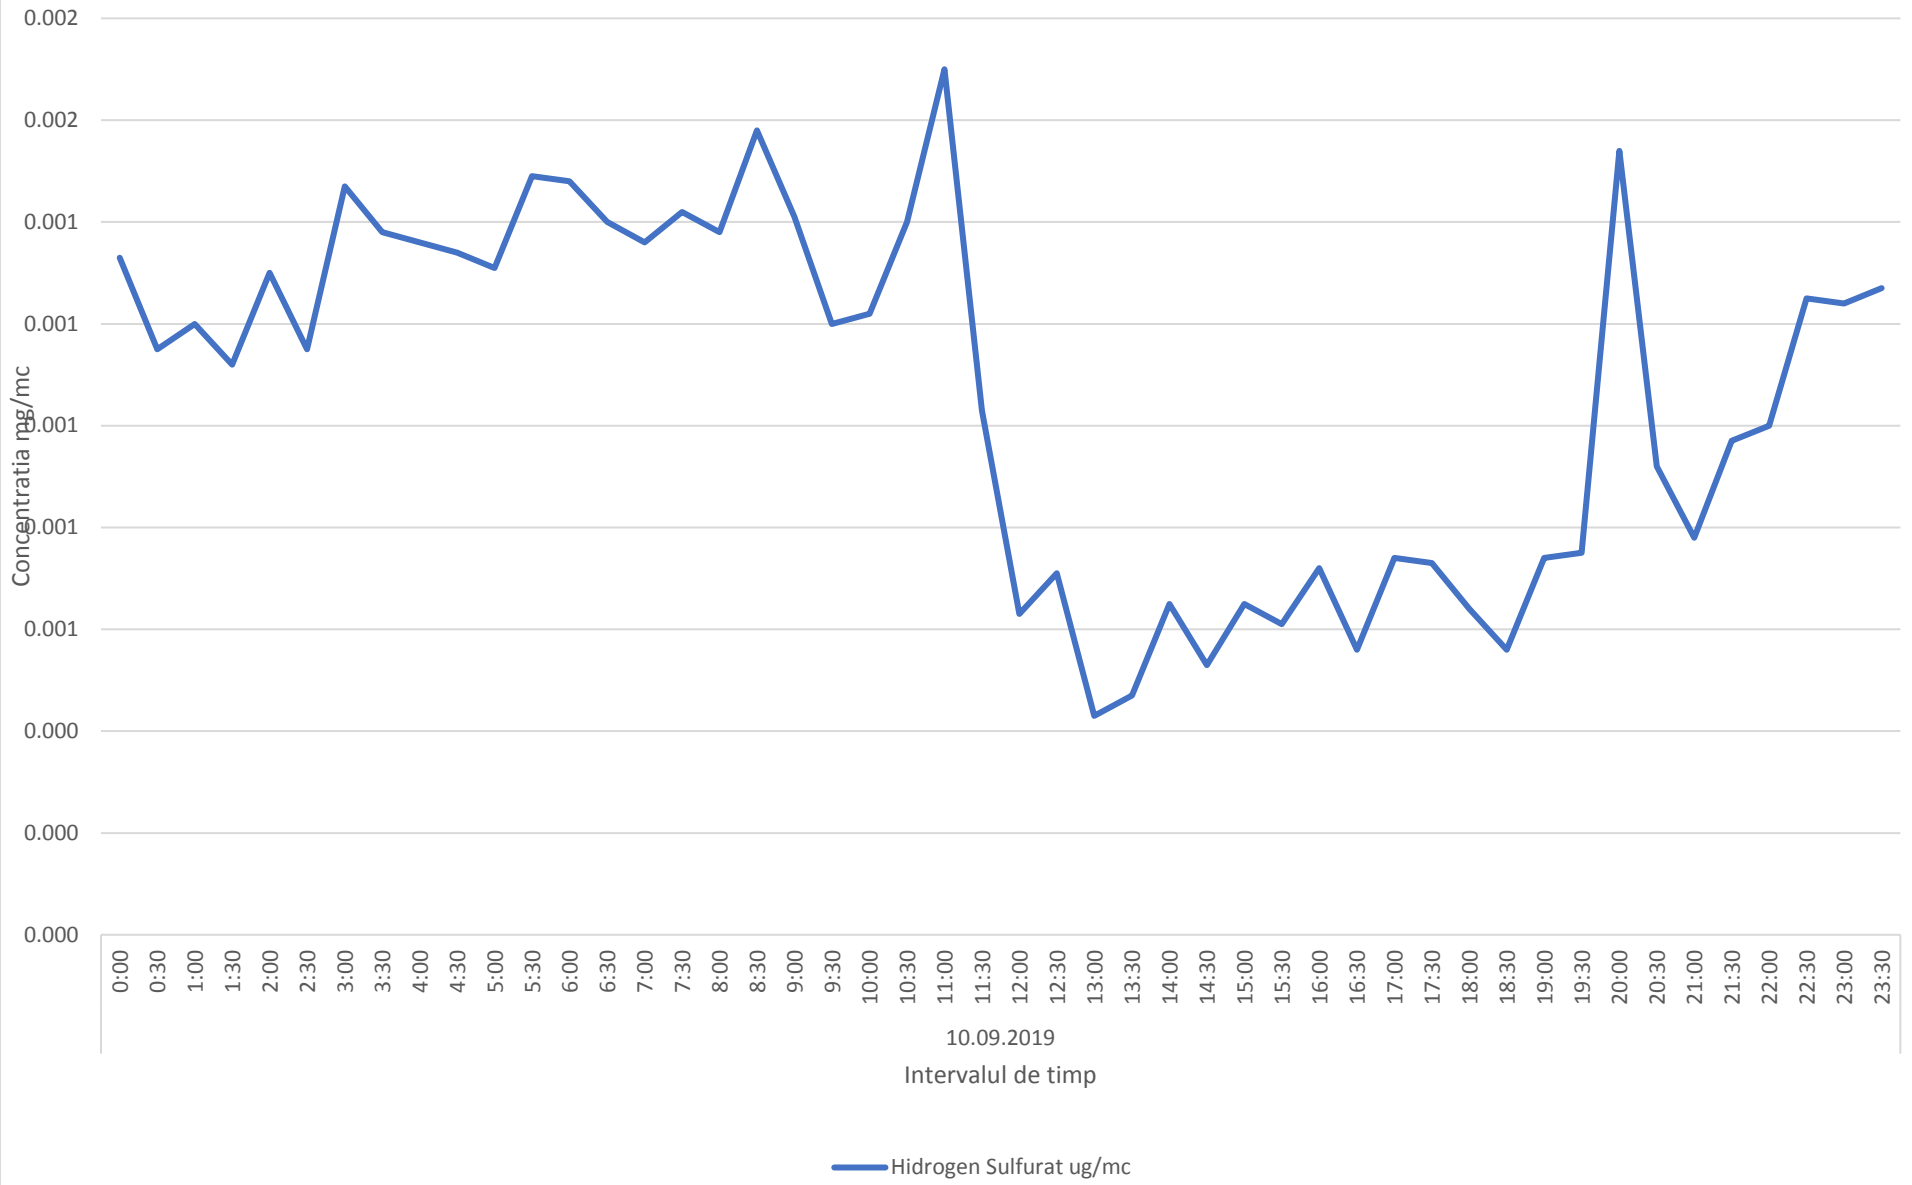

Variatia momentana (30 min.) a indicatorului H2S in data de 10.09.2019- zona Comunei Paulesti

Variatia momentana (30 min.) a indicatorului NH3 in data de 10.09.2019- zona Comunei Paulesti

Variatia mediilor orare a indicatorilor C6H6,C7H8 in data de 10.09.2019- zona Comunei Paulesti

Variatia mediilor orare ale indicatorului SO2 in data de 10.09.2019- zona Comunei Paulesti

Variatia mediilor orare ale indicatorului NO2 in data de 10.09.2019- zona Comunei Paulesti