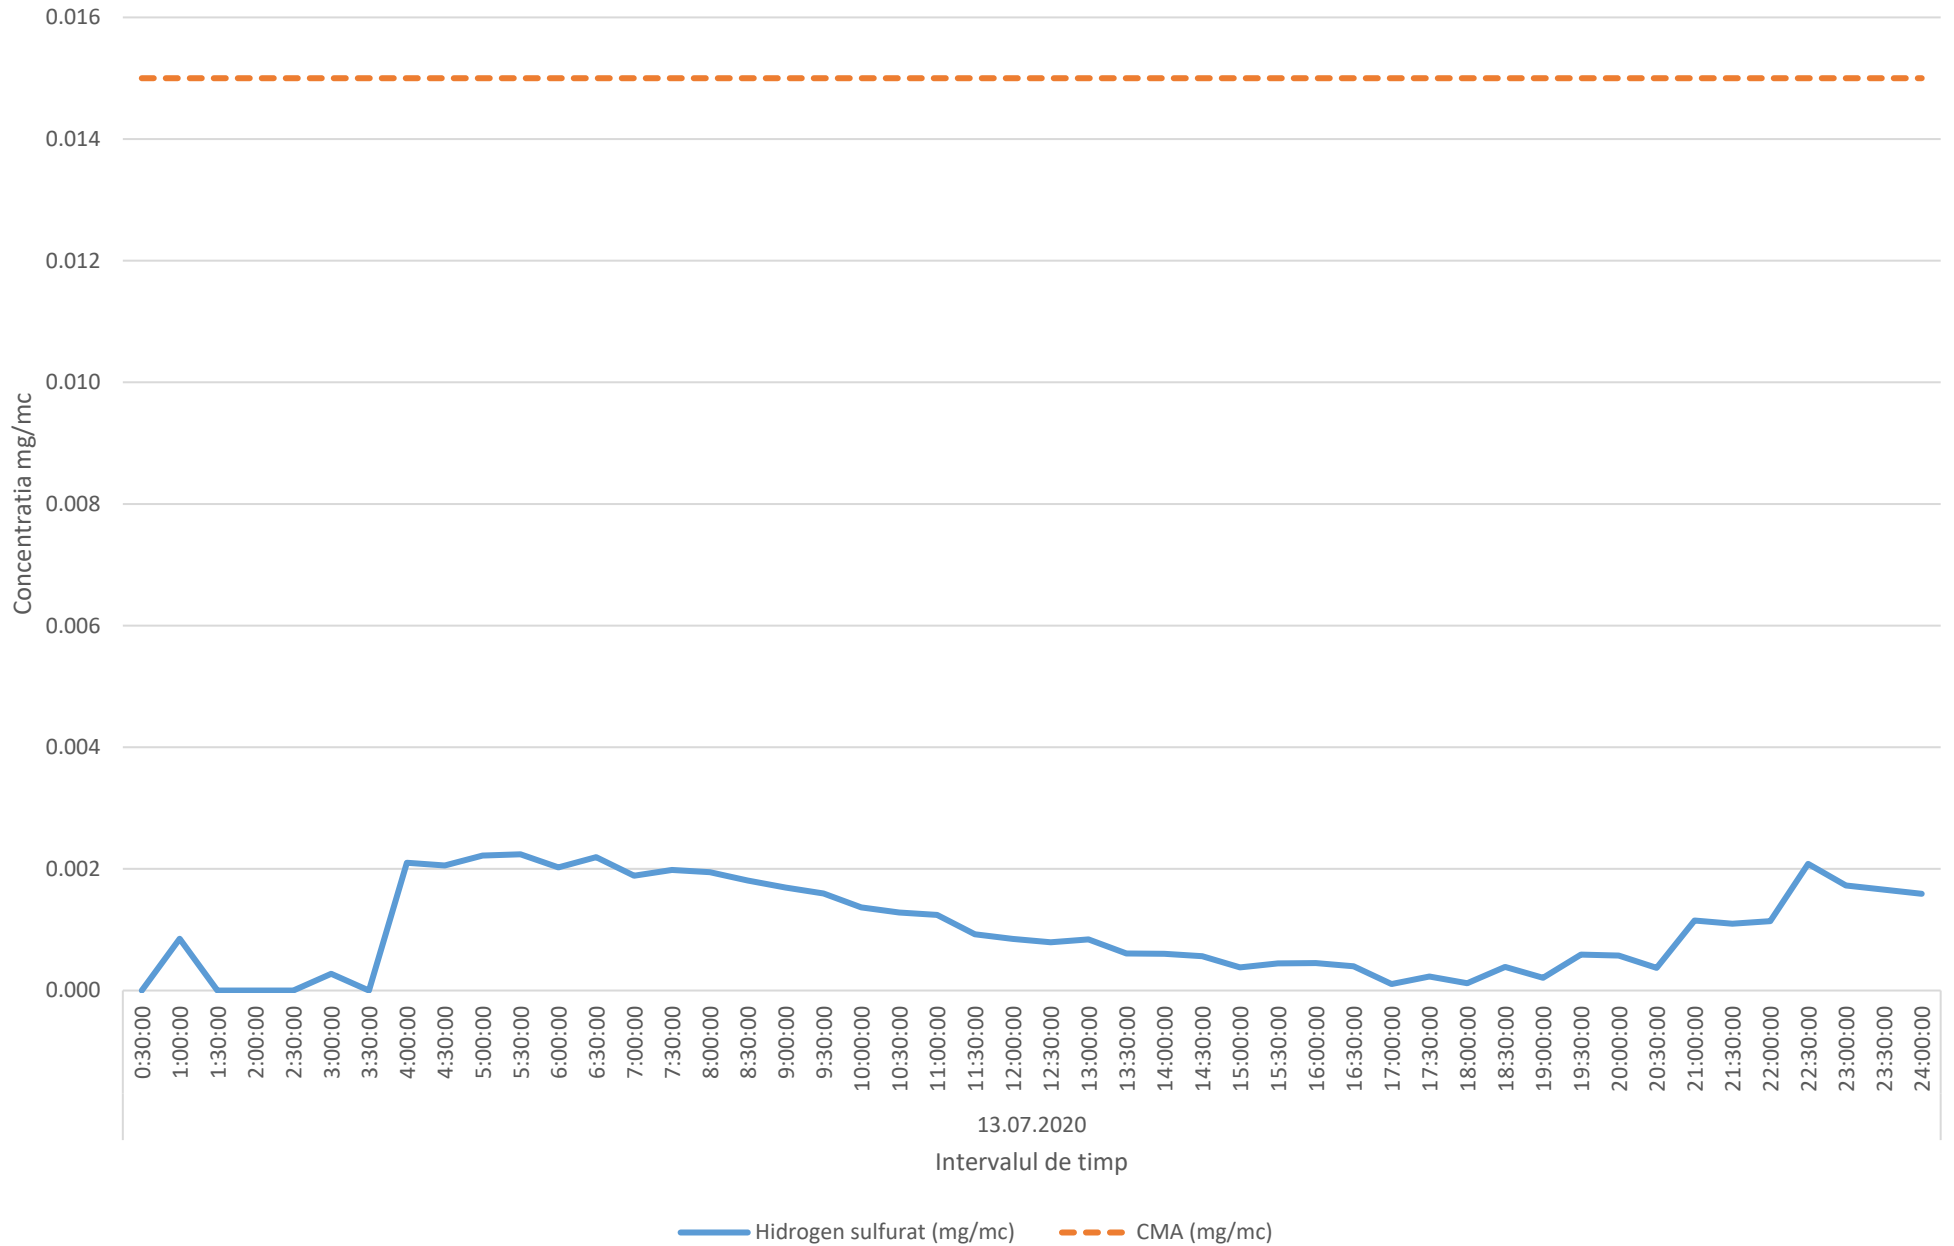

Variatia mediilor orare ale indicatorului SO2 in data de 13.07.2020 - Sala Sporturilor Olimpia