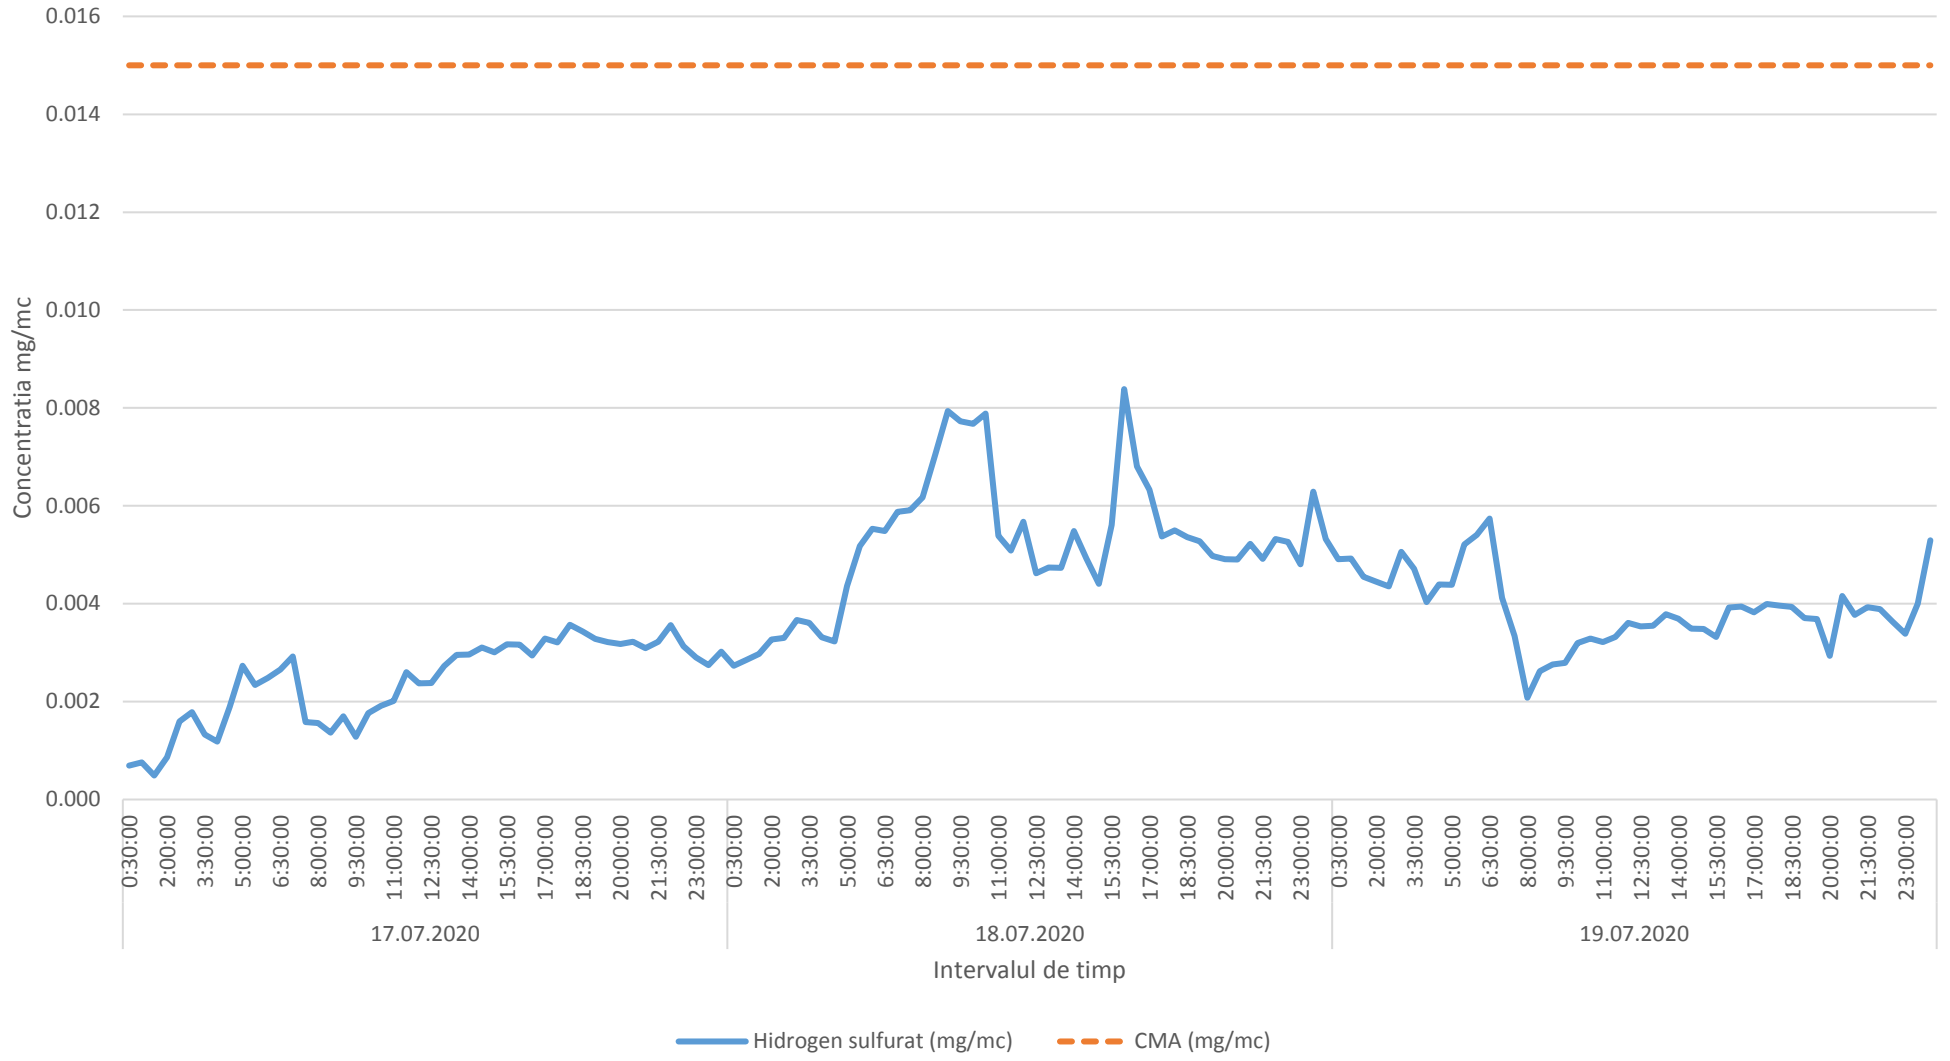

AGENȚIA PENTRU PROTECȚIA MEDIULUI PRAHOVA

Stimată Doamnă/Stimate Domn,

Urmare adresei APM Prahova nr. 9842/08.07.2020 prin care am informat despre amplasarea stației mobile in zona Sala Sporturilor Olimpia ca urmare a sesizărilor cu privire la calitatea aerului precum și a solicitării R.A.S.P. Ploiești nr. 4061/06.07.2020, vă aducem la cunoștință că în perioada 17.07.2020-19.07.2020, APM Prahova a efectuat masurari continue cu stația mobilă –SM2, amplasată în Municipiul Ploiești, Strada Alecu Russo Nr. 10, pentru indicatorii: SO₂ (dioxid de sulf) și H₂S (hidrogen sulfurat).

Rezultatele monitorizării sunt următoarele:

Pentru indicatorul SO₂ - (valoare limită orară = 350 μg/mc în conformitate cu Legea 104/2011);

- nu s-au înregistrat depășiri ale valorii limită.

Pentru indicatorul H₂S:

- Pentru probe medii de scurtă durată, 30 minute – (CMA=0.015 mg/mc, conform STAS 12574/87);
  - valorile măsurate au variat între 0.000 mg/mc și 0.008 mg/mc.
- Pentru probe medii zilnice – 24 ore (CMA=0.008 mg/mc, conform STAS 12574/87);
  - valorile măsurate în intervalul 17.07.2020 – 19.07.2020 au variat după cum urmează:

Indicatorul	Data	Valoarea măsurată (mg/mc)	Concentrație maximă admisă (mg/mc)
H₂S (Hidrogen Sulfurat)	17.07.2020	0.002	0.008
	18.07.2020	0.005	0.008
	19.07.2020	0.004	0.008

Atașat regăsiți evoluția grafică a indicatorilor monitorizați precum și harta cu poziționarea sistemului mobil de măsură, reprezentat prin simbolul “SM2”.

Datele de mai sus au fost transmise prin informarea cu numărul 10386/20.07.2020 către Garda Națională de Mediu – Comisariatul Județean Prahova și DSP Prahova.

Variatia mediilor orare ale indicatorului SO2 in perioada 17.07.2020 - 19.07.2020 - Sala Sporturilor Olimpia