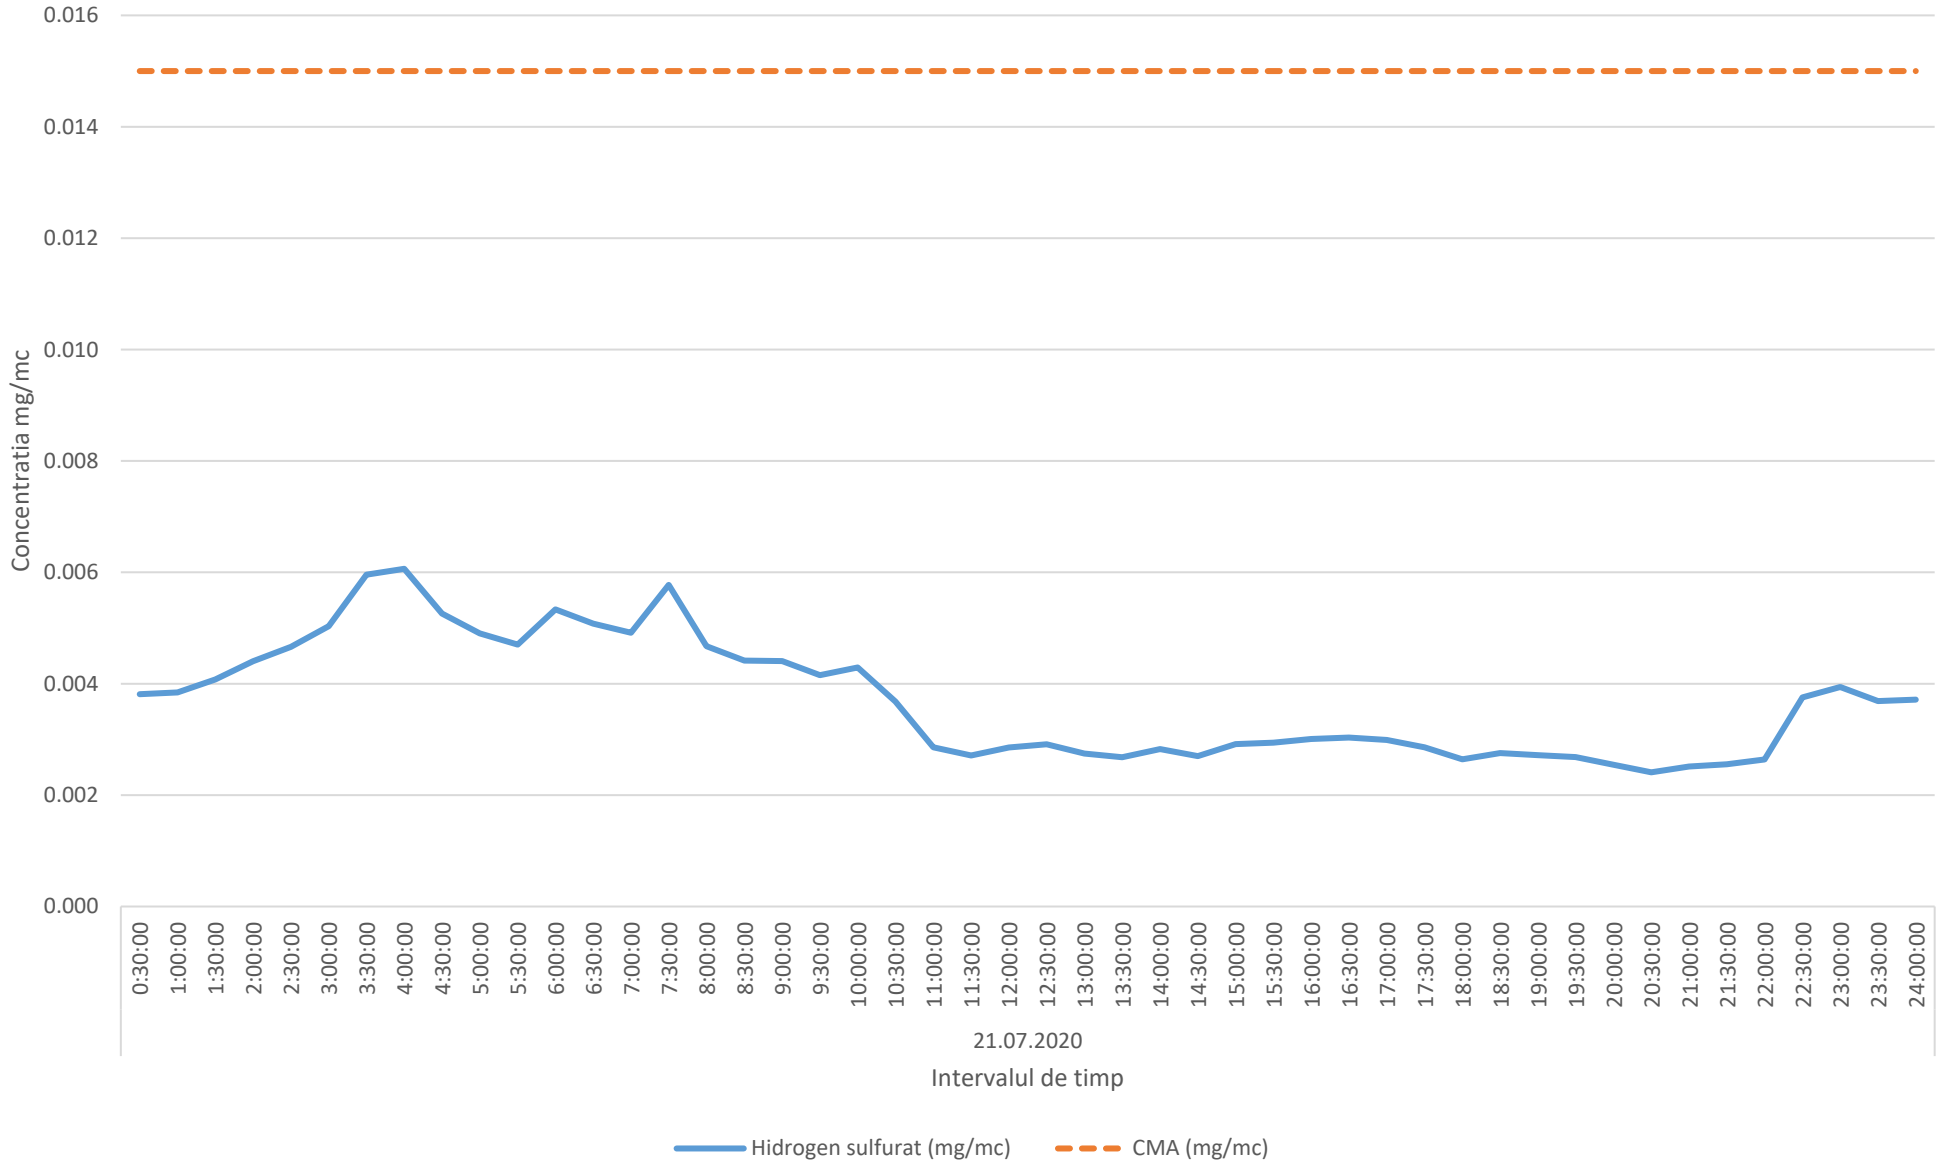

Variatia mediilor orare ale indicatorului SO2 in data de 21.07.2020 - Sala Sporturilor Olimpia