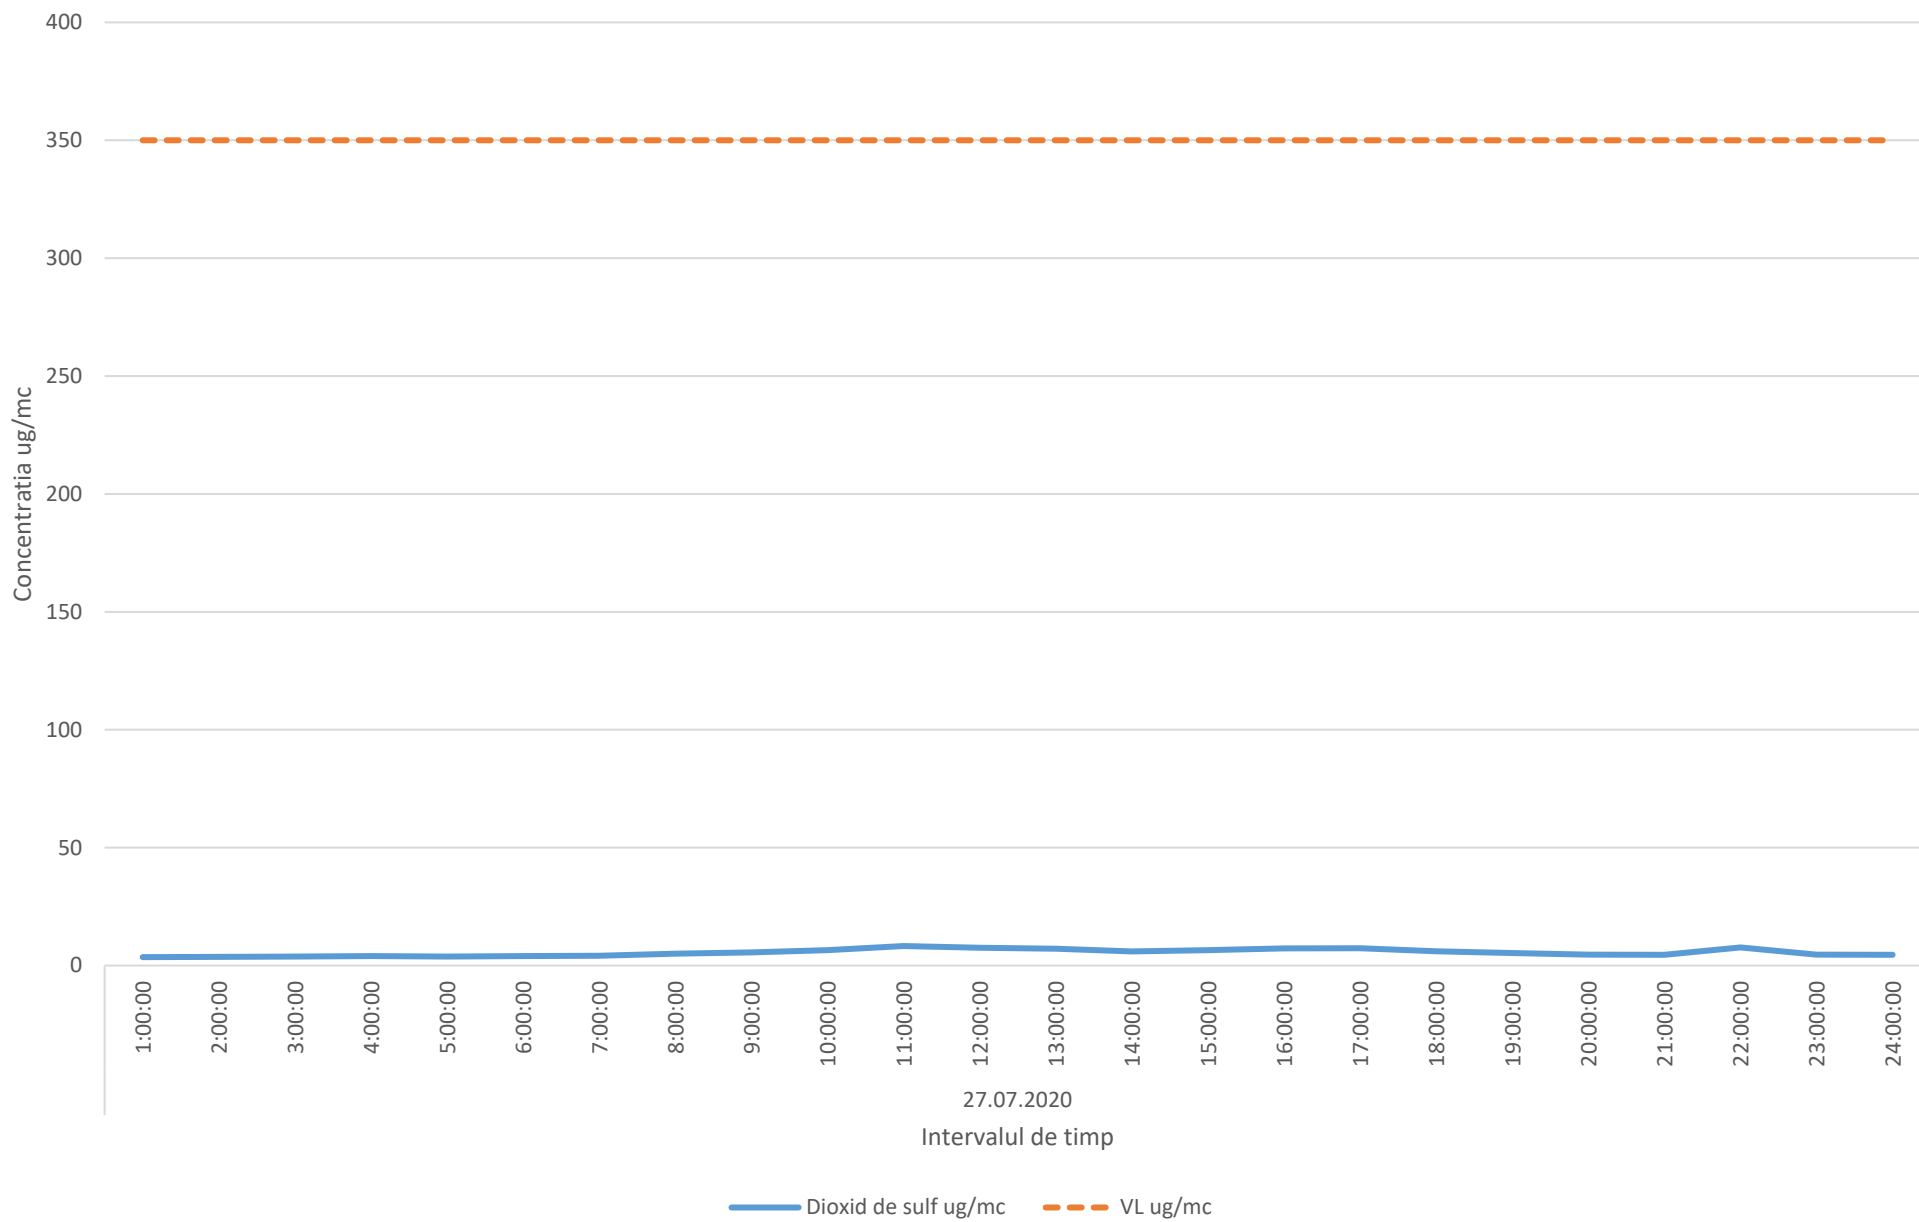

Rezultatele monitorizării sunt următoarele:

**Pentru indicatorul SO<sub>2</sub>** - (valoare limită orară = 350 μg/mc în conformitate cu Legea 104/2011);

- nu s-au înregistrat depășiri ale valorii limită.

- Pentru probă medie zilnică – 24 ore ( concentrație maximă admisă=0.008 mg/mc, conform STAS 12574/87);

- valoarea măsurată în data de 27.07.2020 a fost de 0.002 mg/mc.

Atașat regasiți evoluția grafică a indicatorilor monitorizați precum și harta cu poziționarea stației mobile, reprezentată prin simbolul “SM2”.

Datele de mai sus au fost transmise prin informarea cu numarul 10780/28.07.2020 catre Garda Natională de Mediu – Comisariatul Județean Prahova și DSP Prahova.

Variatia momentana (30 min.) a indicatorului H2S in data de 27.07.2020 - Sala Sporturilor Olimpia

— Hidrogen sulfurat (mg/mc)    - - - CMA (mg/mc)

Variatia mediilor orare ale indicatorului SO2 in data de 27.07.2020 - Sala Sporturilor Olimpia

129

SM2

Timeset Auto - Sediul central

Restaurant Olimpia

Sala Sporturilor Olimpia