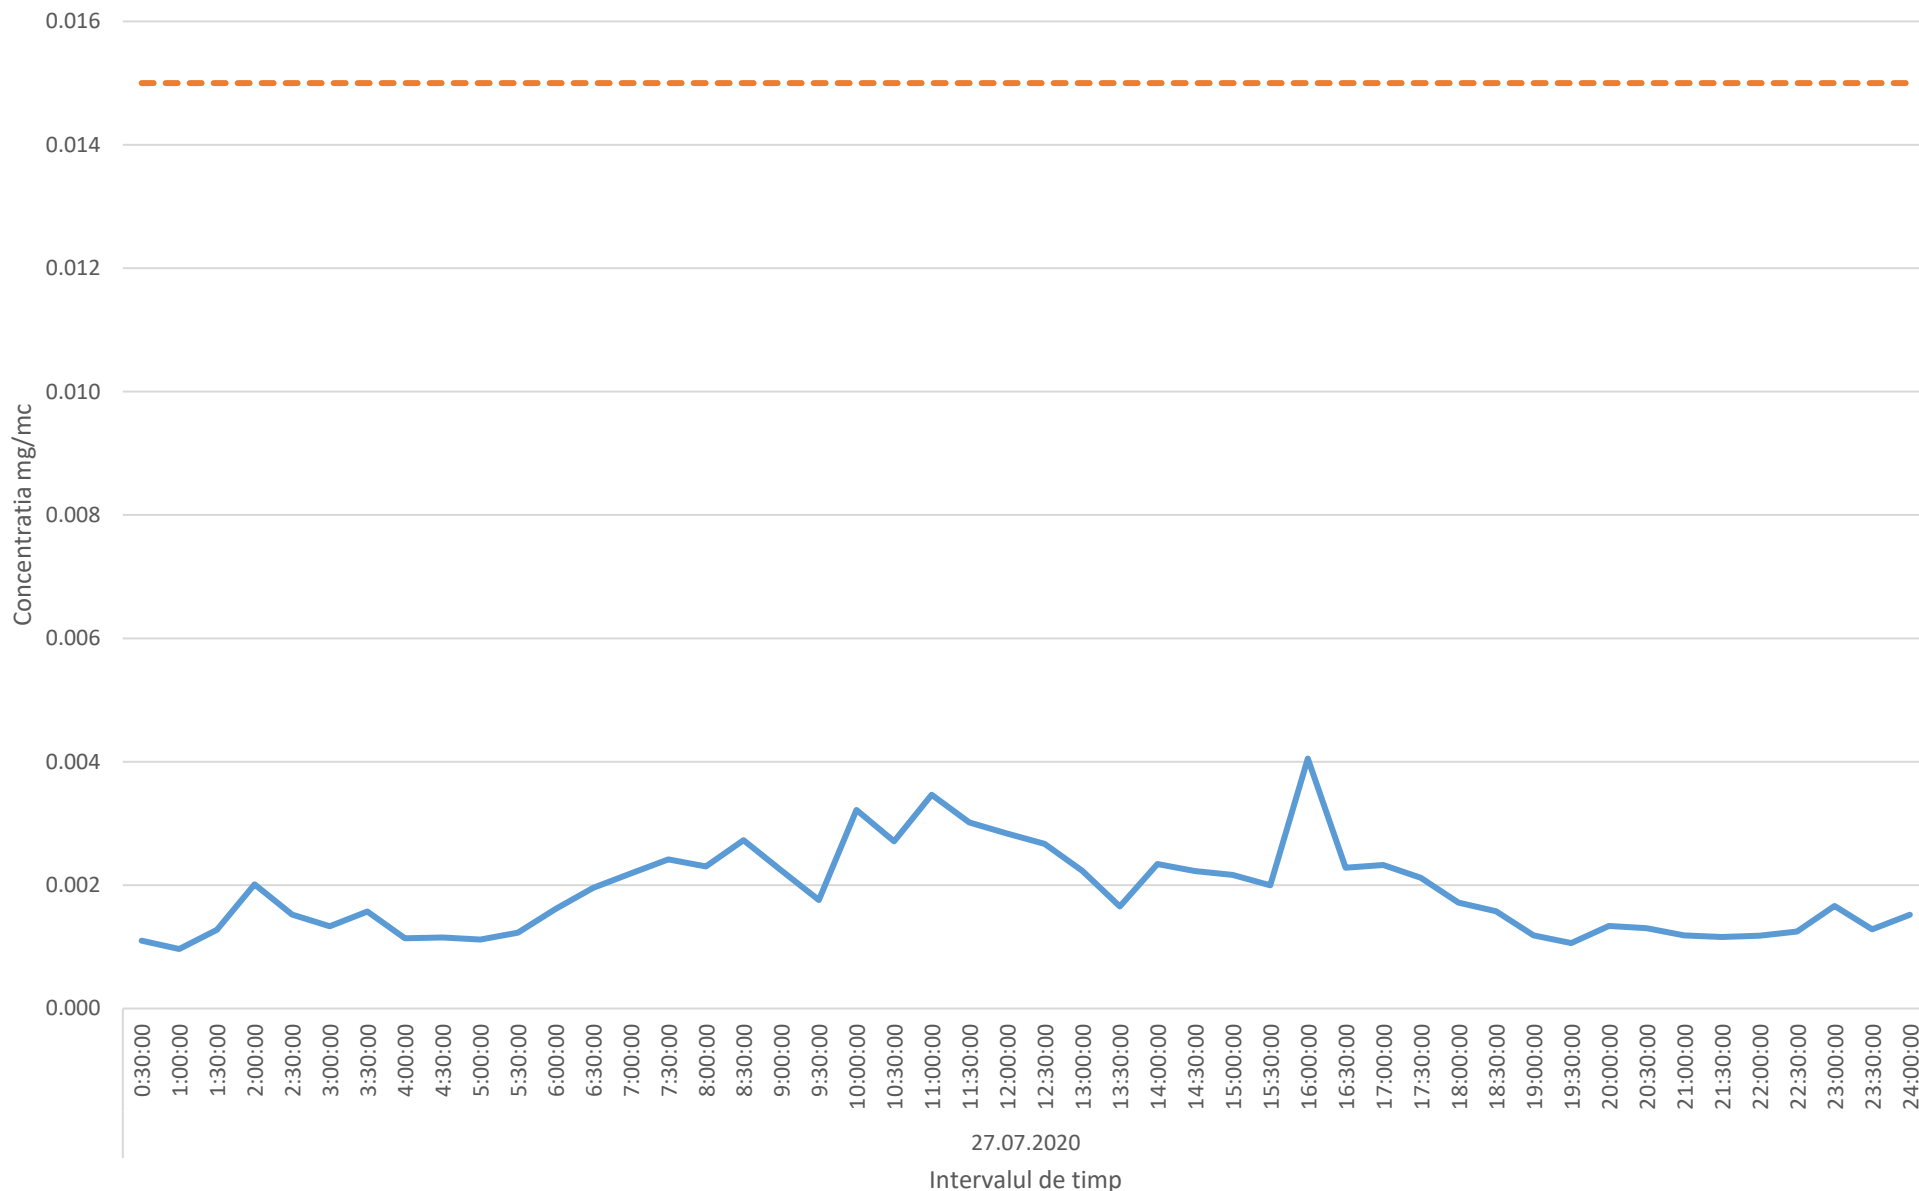

---

AGENȚIA PENTRU PROTECȚIA MEDIULUI PRAHOVA

---

**Stimată Doamnă/Stimate Domn,**

Urmare adresei APM Prahova nr. 9842/08.07.2020 prin care am informat despre amplasarea stației mobile în zona Sala Sporturilor Olimpia ca urmare a sesizărilor cu privire la calitatea aerului precum și a solicitării R.A.S.P. Ploiești nr. 4061/06.07.2020, vă aducem la cunoștință că în data de 27.07.2020, APM Prahova a efectuat măsurări continue cu stația mobilă–SM2, amplasată în Municipiul Ploiești, Strada Alecu Russo Nr. 10, pentru indicatorii: SO<sub>2</sub> (dioxid de sulf) și H<sub>2</sub>S (hidrogen sulfurat).

Rezultatele monitorizării sunt următoarele:

**Pentru indicatorul SO<sub>2</sub>** - (valoare limită orară = 350 μg/mc în conformitate cu Legea 104/2011);

- nu s-au înregistrat depășiri ale valorii limită.

- Pentru probă medie zilnică – 24 ore ( concentrație maximă admisă=0.008 mg/mc, conform STAS 12574/87);

- valoarea măsurată în data de 27.07.2020 a fost de 0.002 mg/mc.

Atașat regasiți evoluția grafică a indicatorilor monitorizați precum și harta cu poziționarea stației mobile, reprezentată prin simbolul “SM2”.

Datele de mai sus au fost transmise prin informarea cu numarul 10780/28.07.2020 catre Garda Natională de Mediu – Comisariatul Județean Prahova și DSP Prahova.

Variatia momentana (30 min.) a indicatorului H2S in data de 27.07.2020 - Sala Sporturilor Olimpia