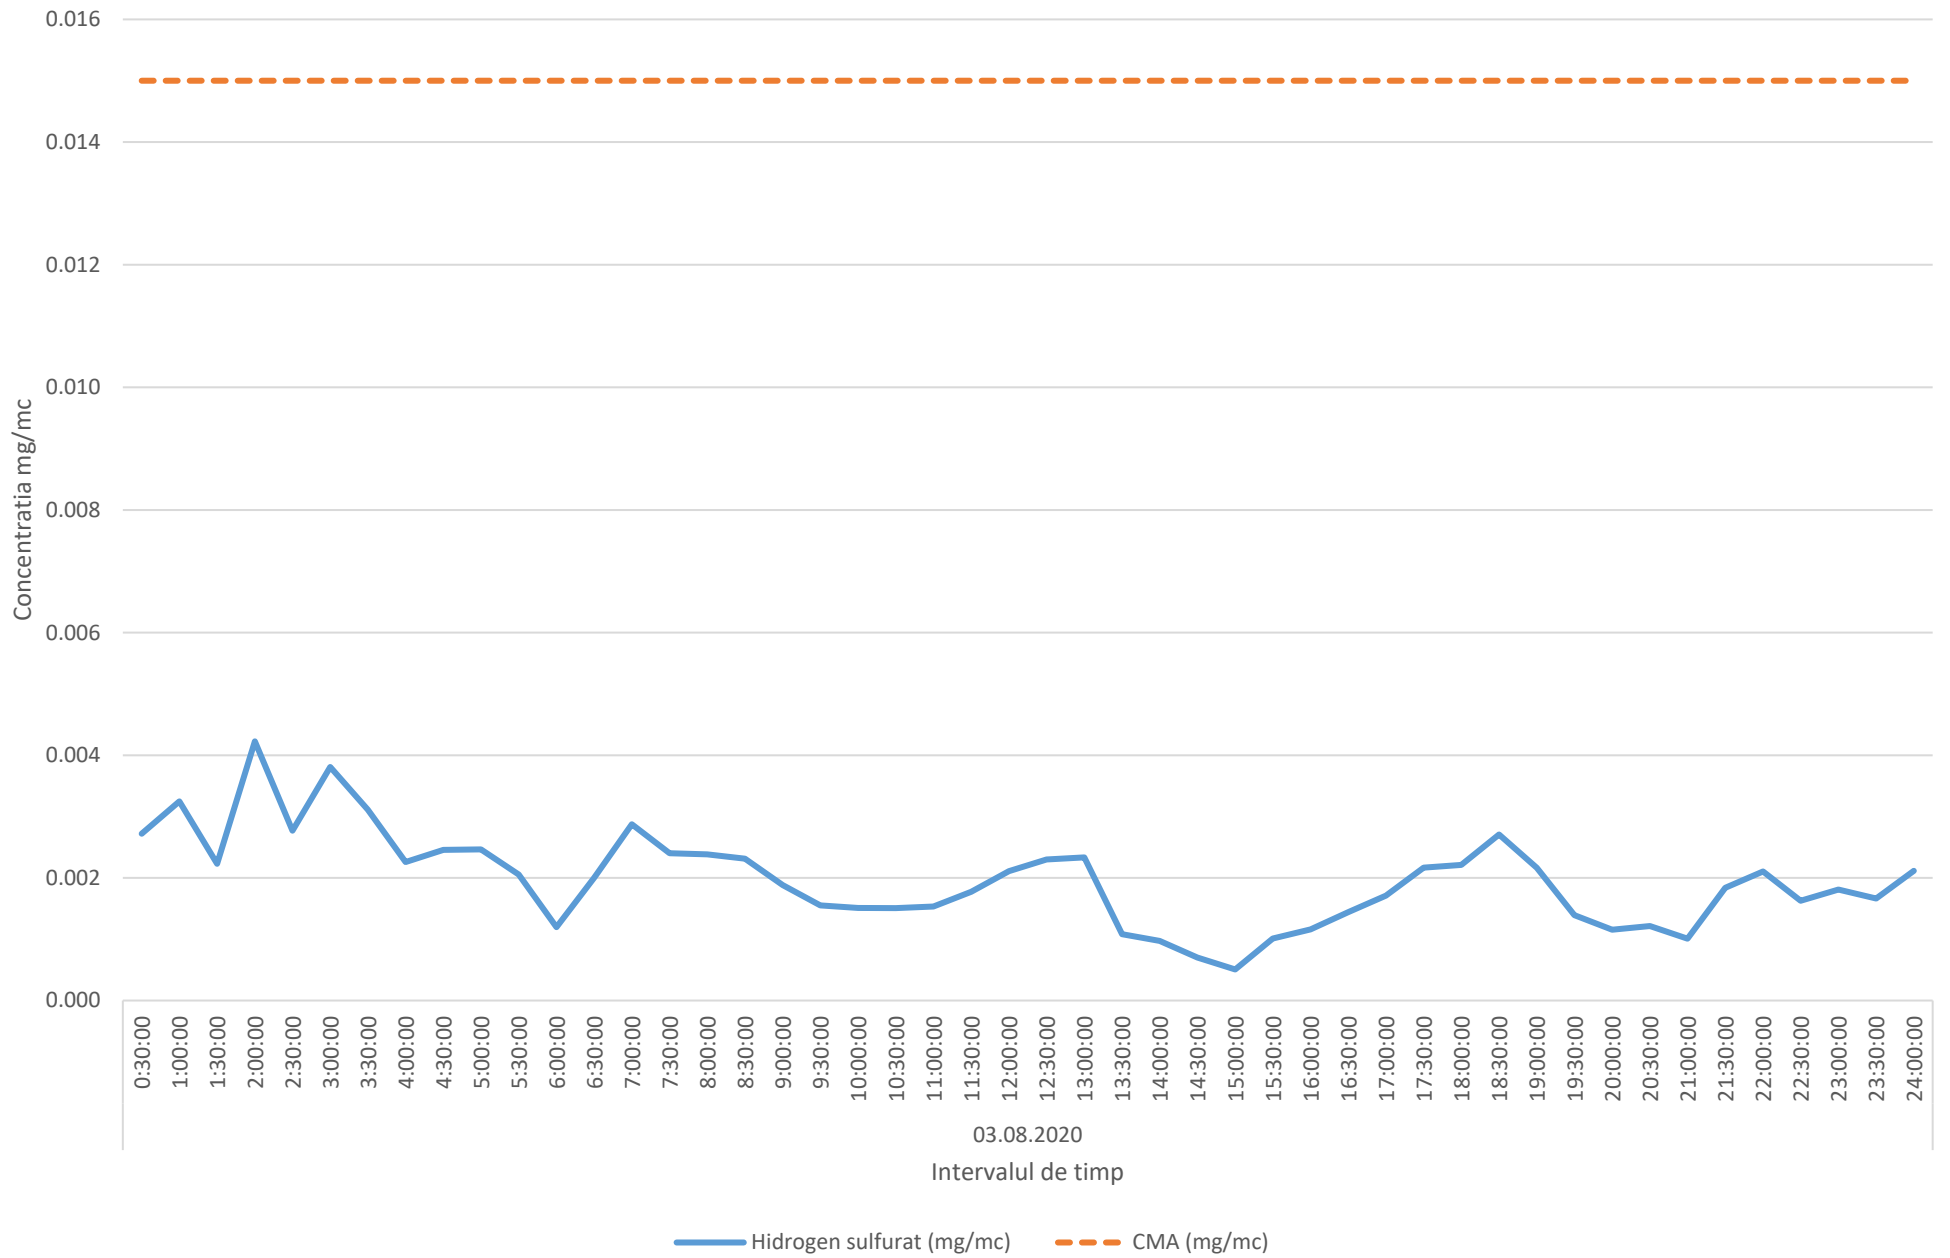

Variatia mediilor orare ale indicatorului SO2 in data de 03.08.2020- Sala Sporturilor Olimpia