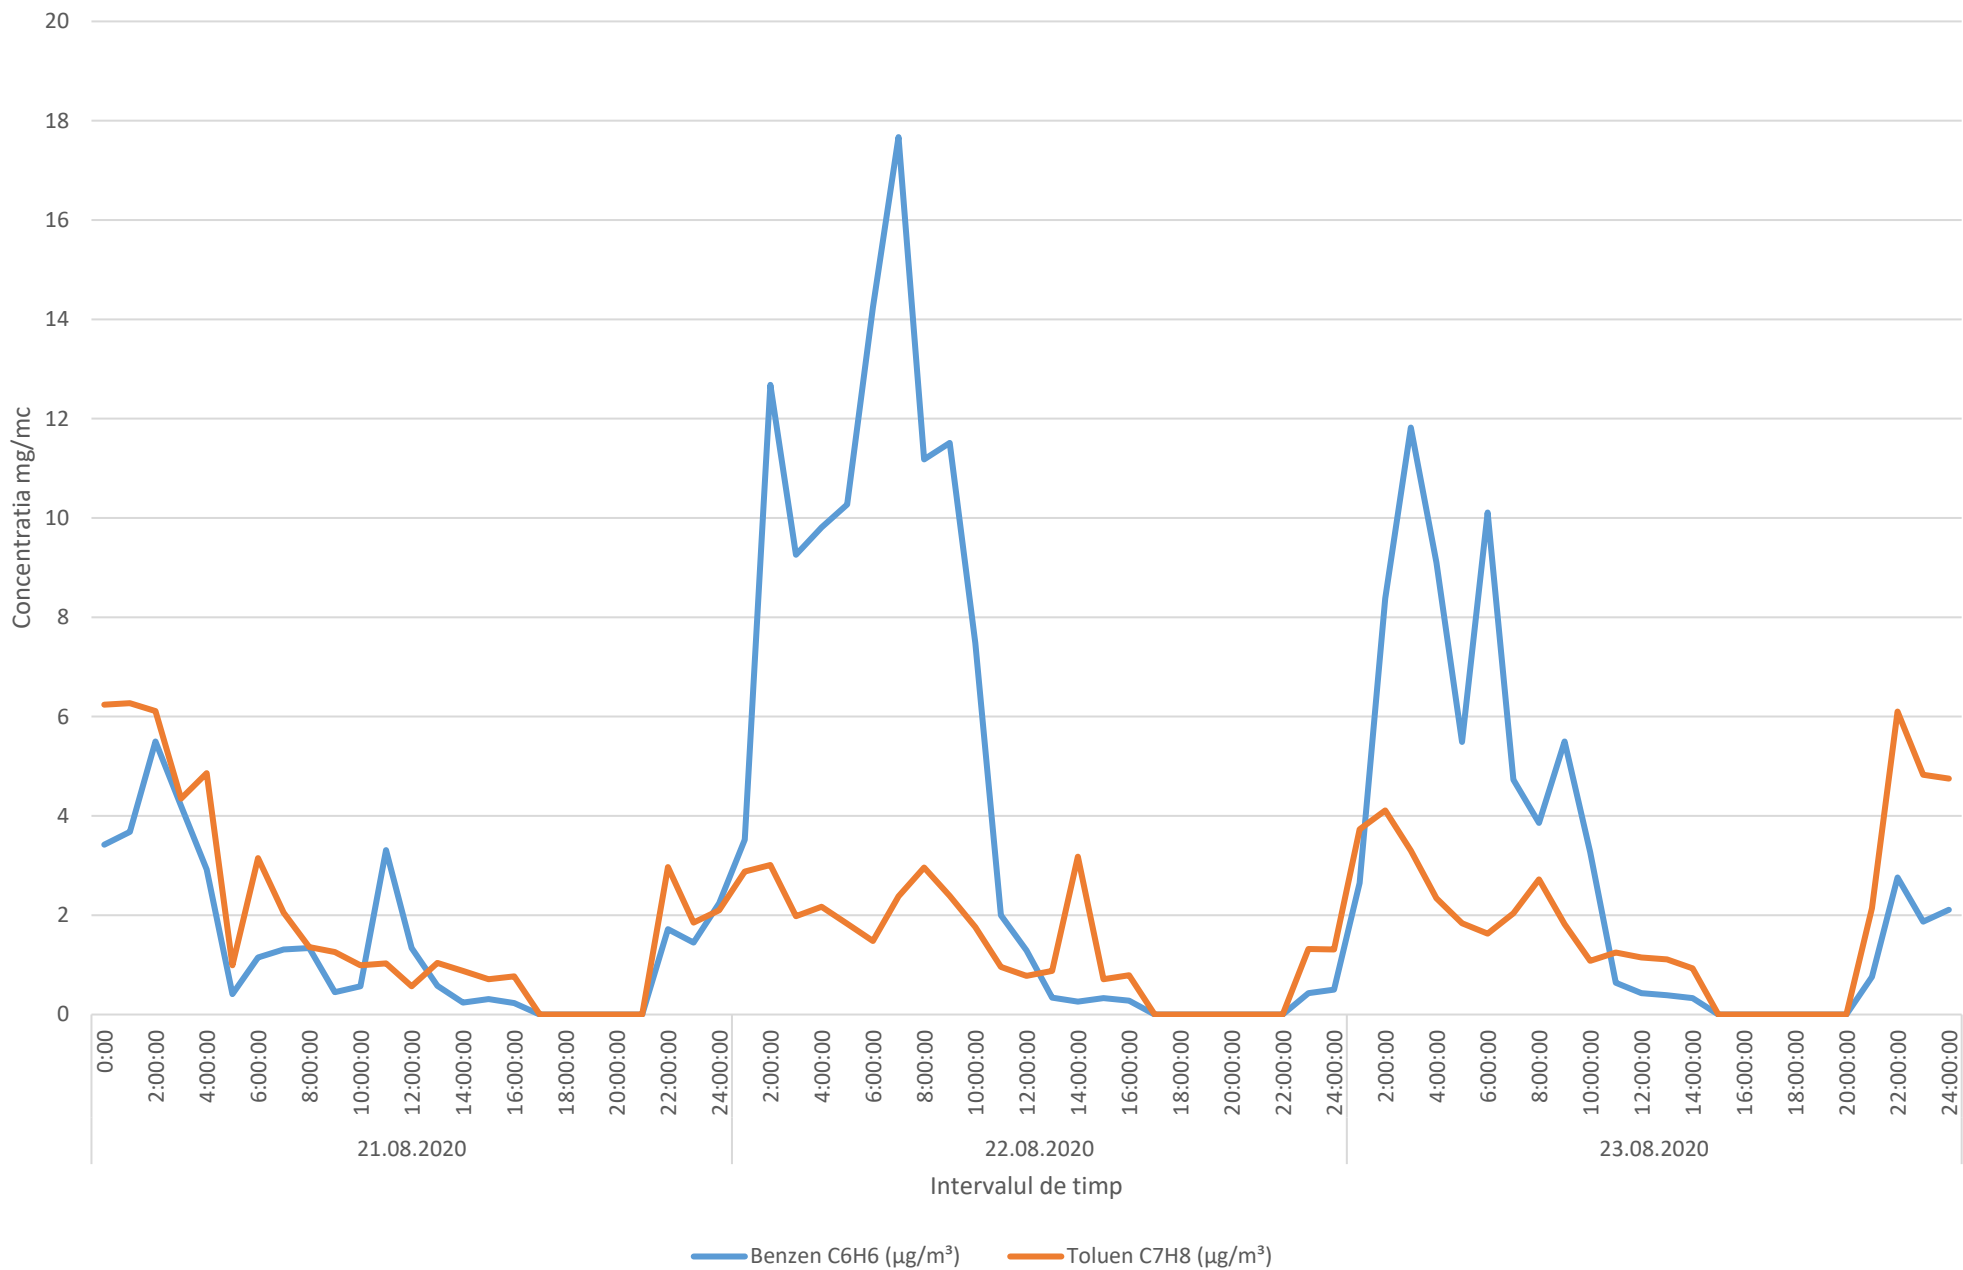

Variatia momentana (30 min.) a indicatorului H2S in perioada 21.08.2020-23.08.2020

Variatia momentana (30 min.) a indicatorului NH3 in perioada 21.08.2020-23.08.2020

Variatia mediilor orare ale indicatorilor C6H6/C7H8 in perioada 21.08.2020-23.08.2020

Variatia mediilor orare ale indicatorului SO2 in perioada 21.08.2020-23.08.2020

Variatia mediilor orare ale indicatorului NO2 in perioada 21.08.2020-23.08.2020