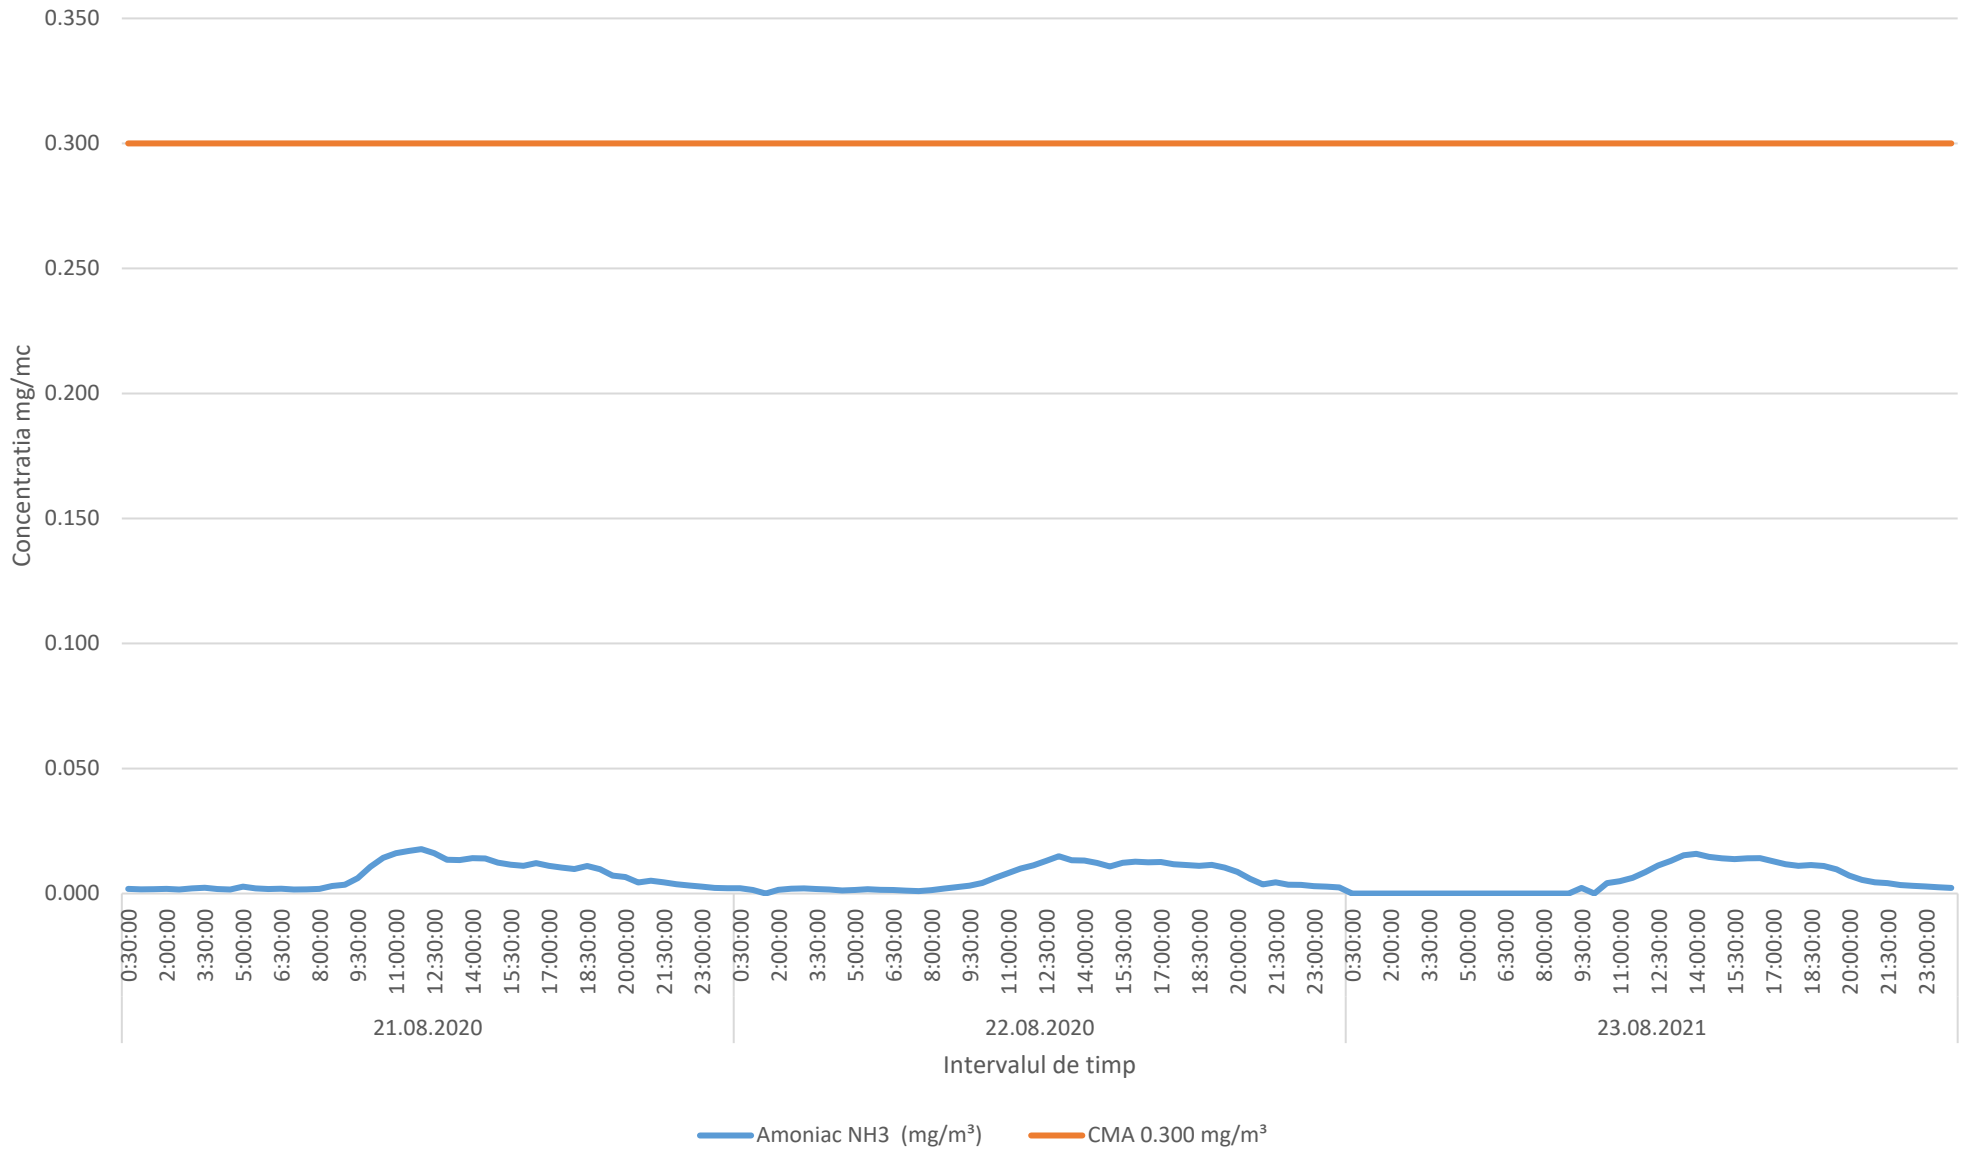

Variatia momentana (30 min.) a indicatorului H2S in perioada 21.08.2020-23.08.2020

Variatia momentana (30 min.) a indicatorului NH3 in perioada 21.08.2020-23.08.2020

Variatia mediilor orare ale indicatorilor C6H6/C7H8 in perioada 21.08.2020-23.08.2020

Variatia mediilor orare ale indicatorului SO2 in perioada 21.08.2020-23.08.2020

Variatia mediilor orare ale indicatorului NO2 in perioada 21.08.2020-23.08.2020