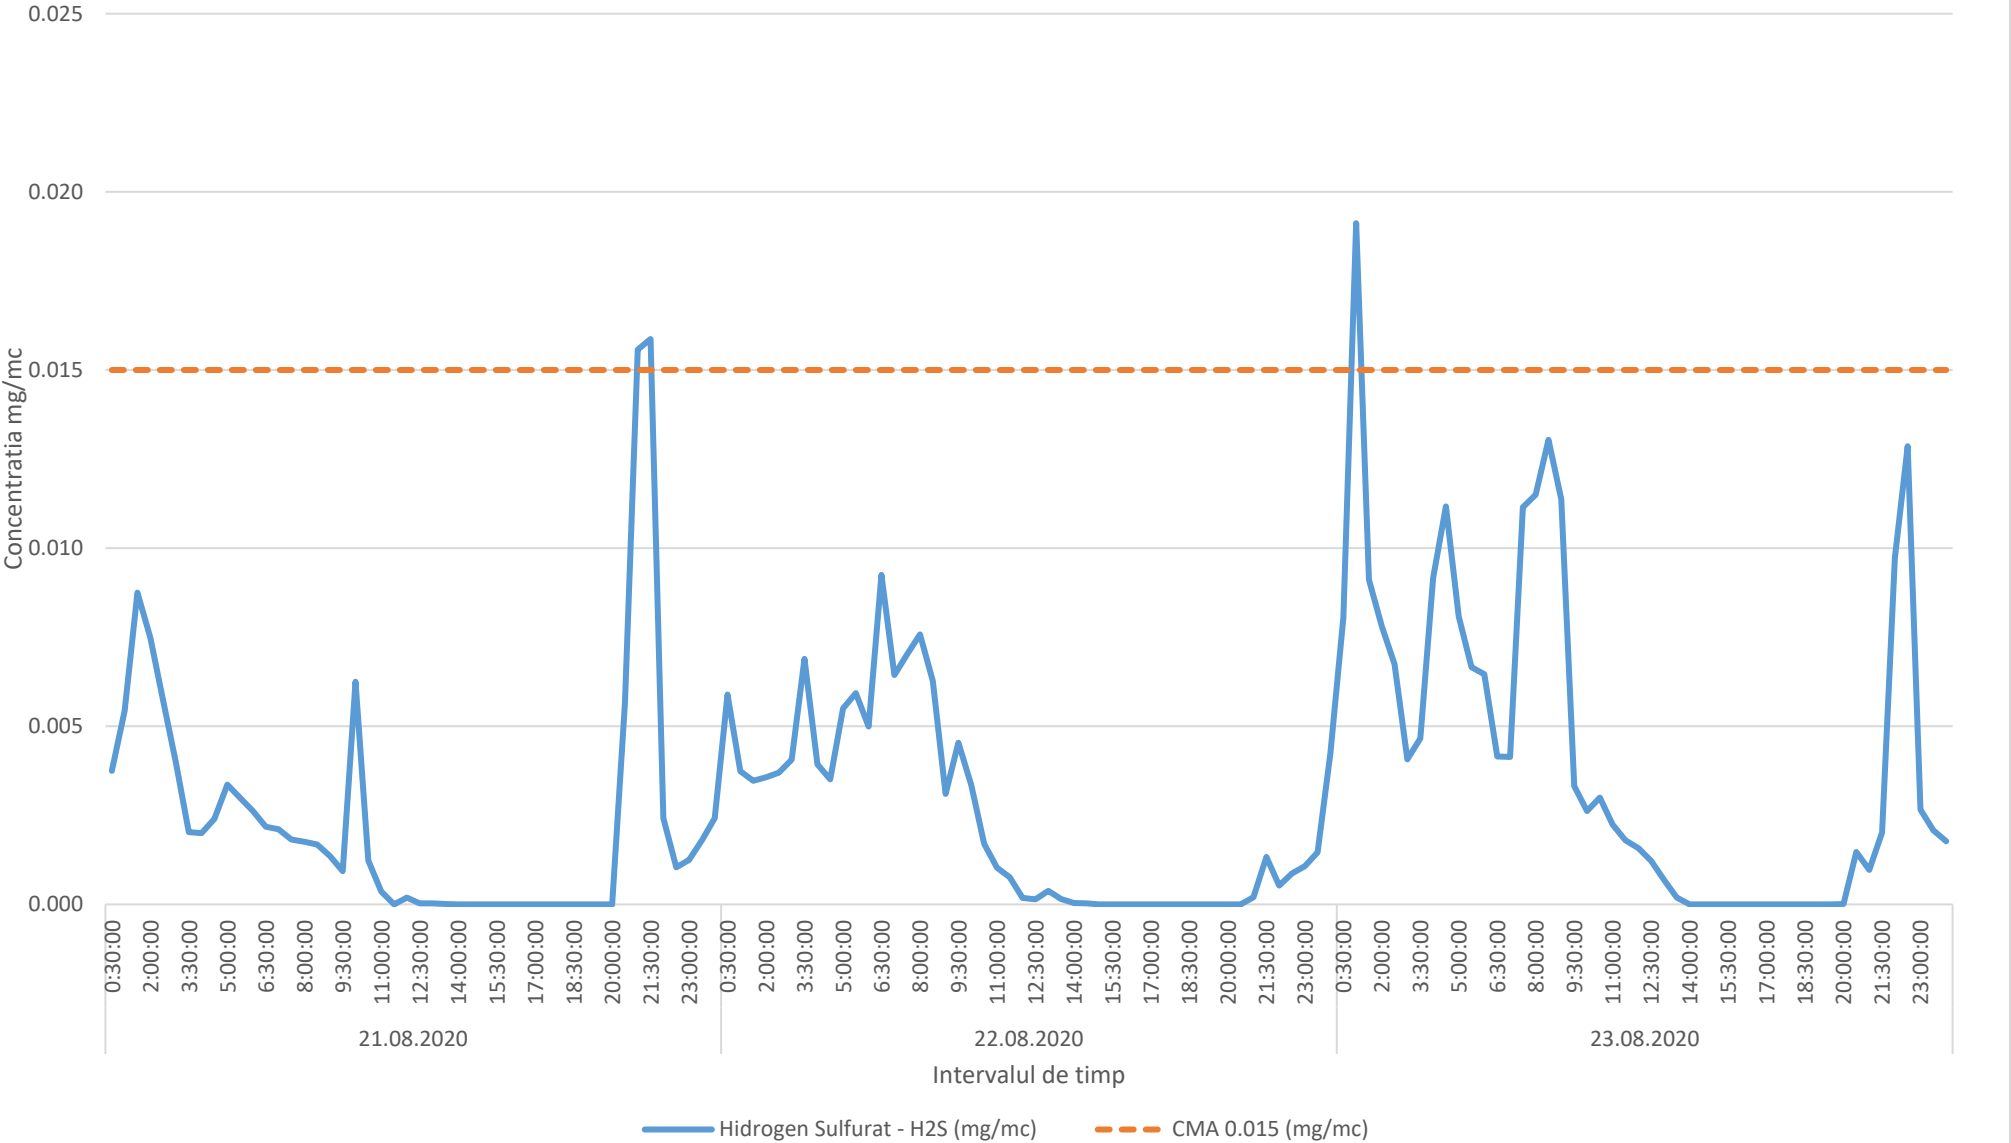

Variatia momentana (30 min.) a indicatorului H2S in perioada 21.08.2020-23.08.2020

Variatia momentana (30 min.) a indicatorului NH3 in perioada 21.08.2020-23.08.2020

Variatia mediilor orare ale indicatorilor C6H6/C7H8 in perioada 21.08.2020-23.08.2020

Variatia mediilor orare ale indicatorului SO2 in perioada 21.08.2020-23.08.2020

Variatia mediilor orare ale indicatorului NO2 in perioada 21.08.2020-23.08.2020