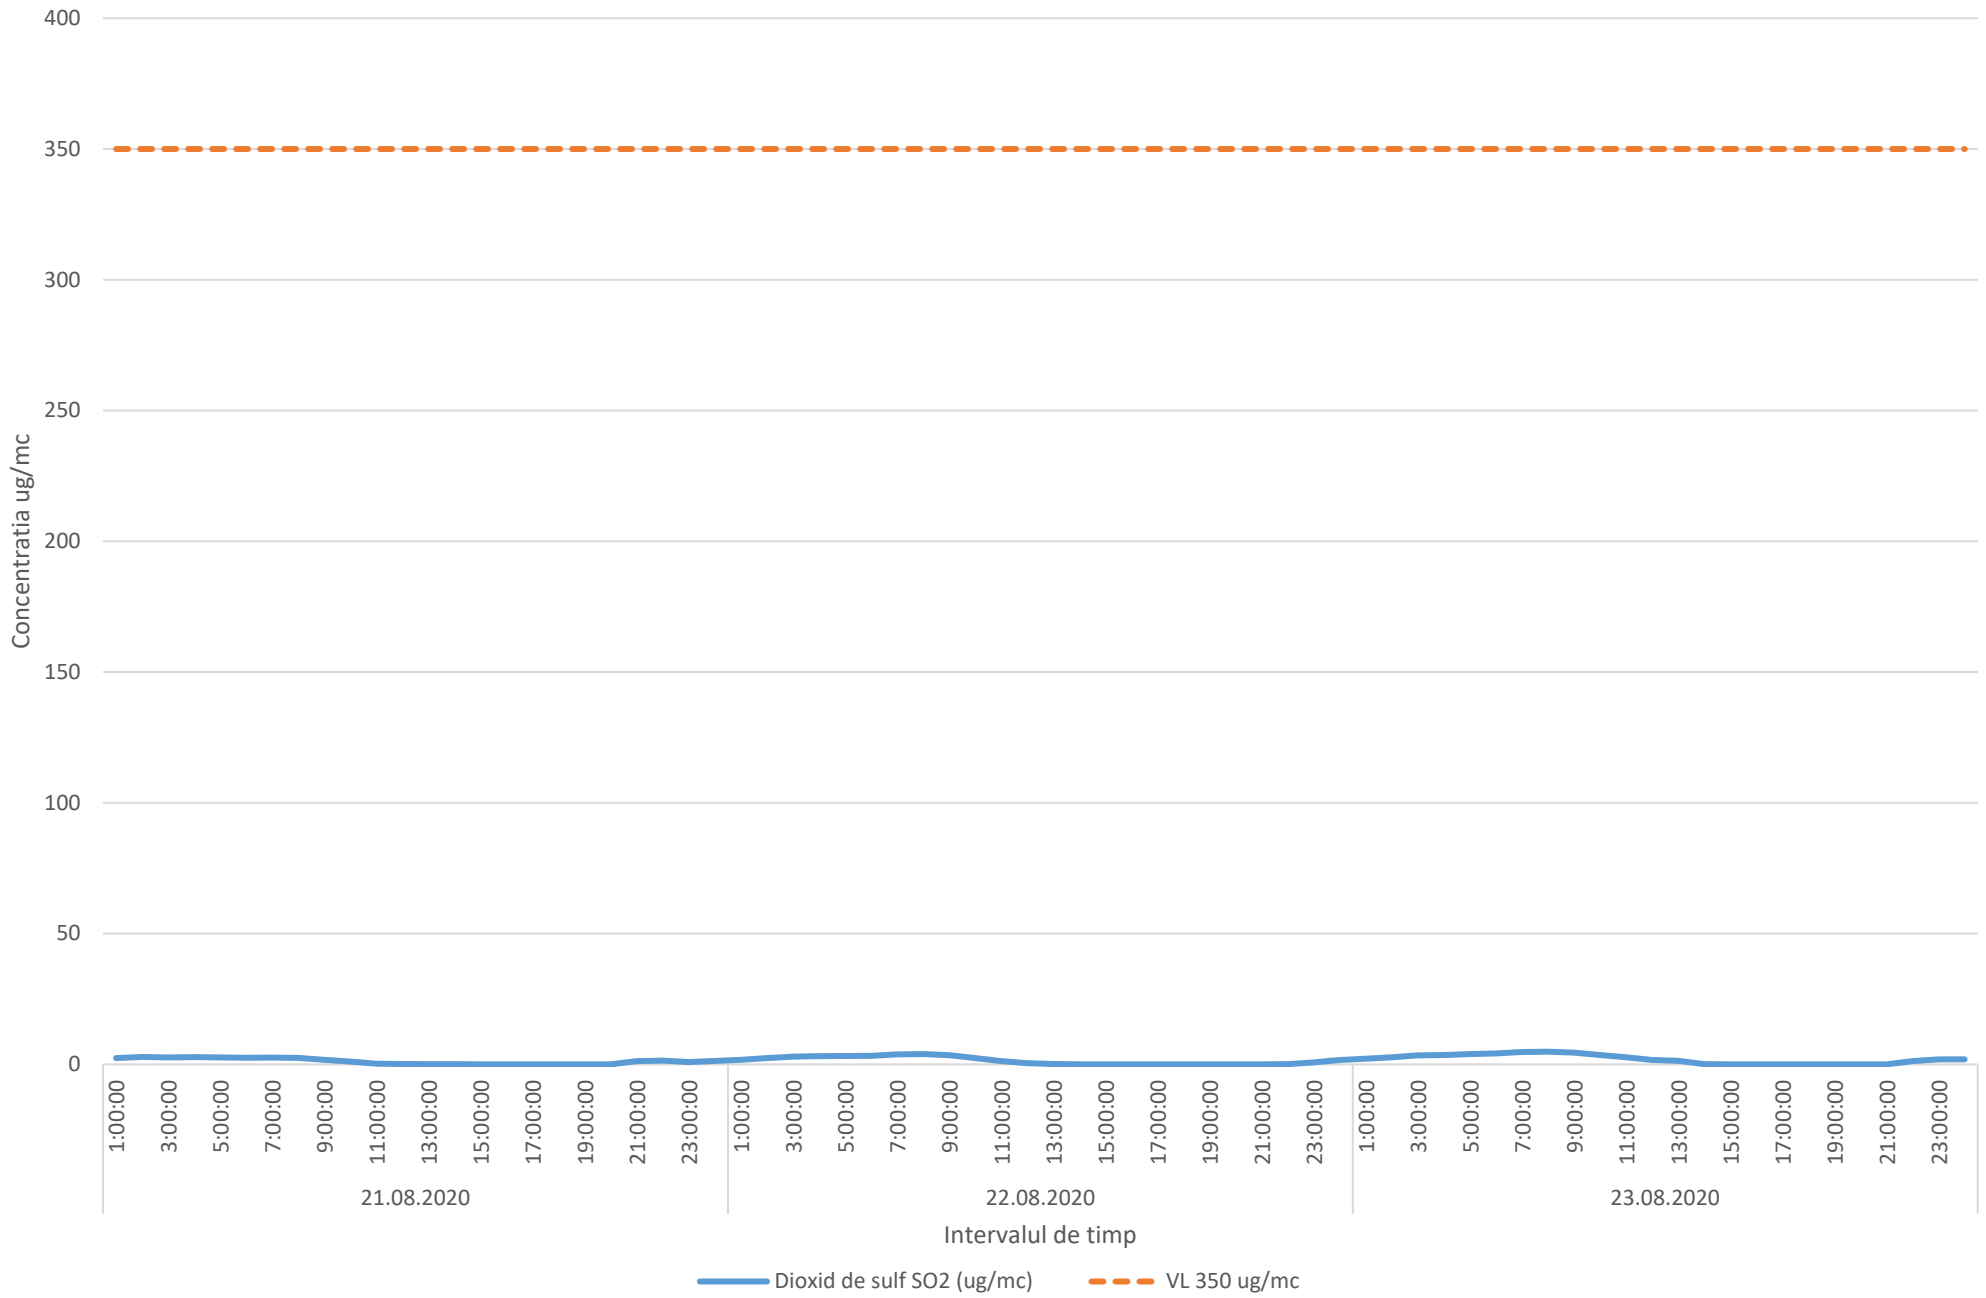

Variatia momentana (30 min.) a indicatorului H2S in perioada 21.08.2020-23.08.2020

Variatia momentana (30 min.) a indicatorului NH3 in perioada 21.08.2020-23.08.2020

Variatia mediilor orare ale indicatorilor C6H6/C7H8 in perioada 21.08.2020-23.08.2020

Variatia mediilor orare ale indicatorului SO2 in perioada 21.08.2020-23.08.2020

Variatia mediilor orare ale indicatorului NO2 in perioada 21.08.2020-23.08.2020