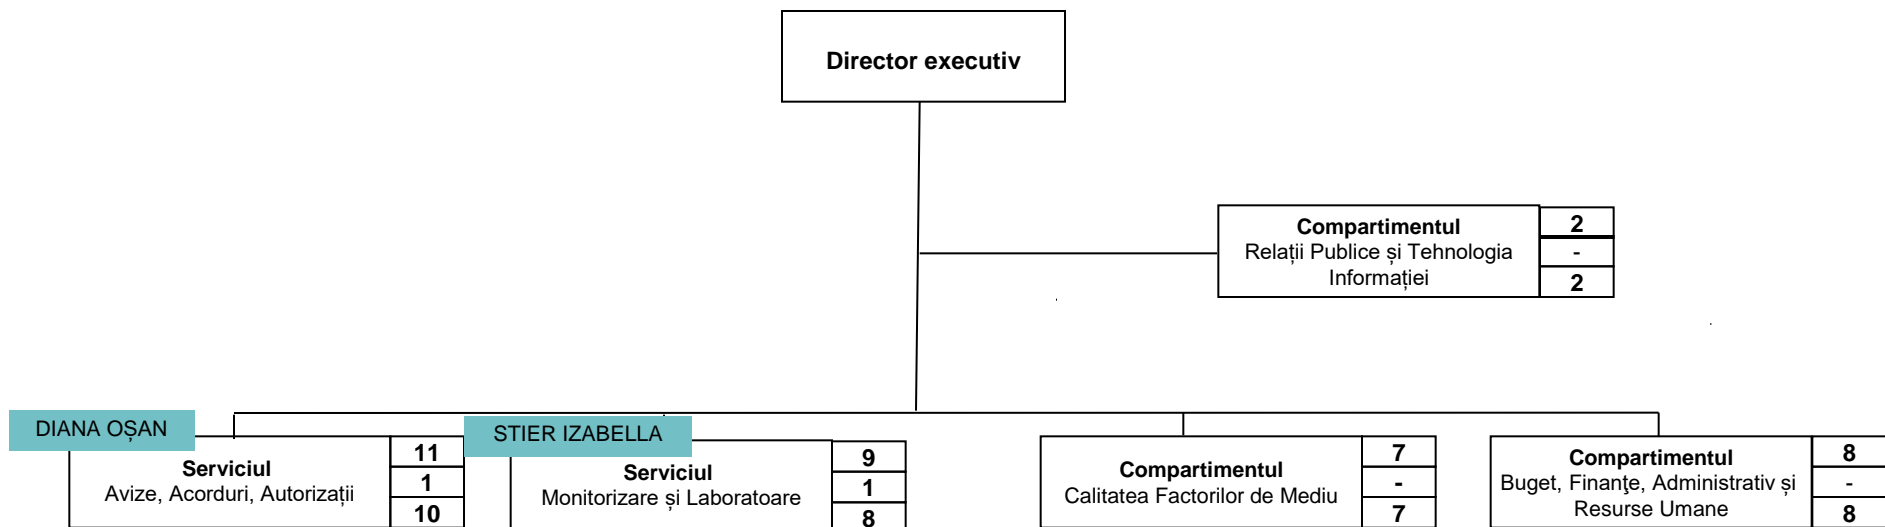

STRUCTURA ORGANIZATORICĂ  
AGENȚIA PENTRU PROTECȚIA MEDIULUI SATU MARE

Legendă:

38	Total personal
3	Funcții publice de conducere
35	Funcții publice de execuție