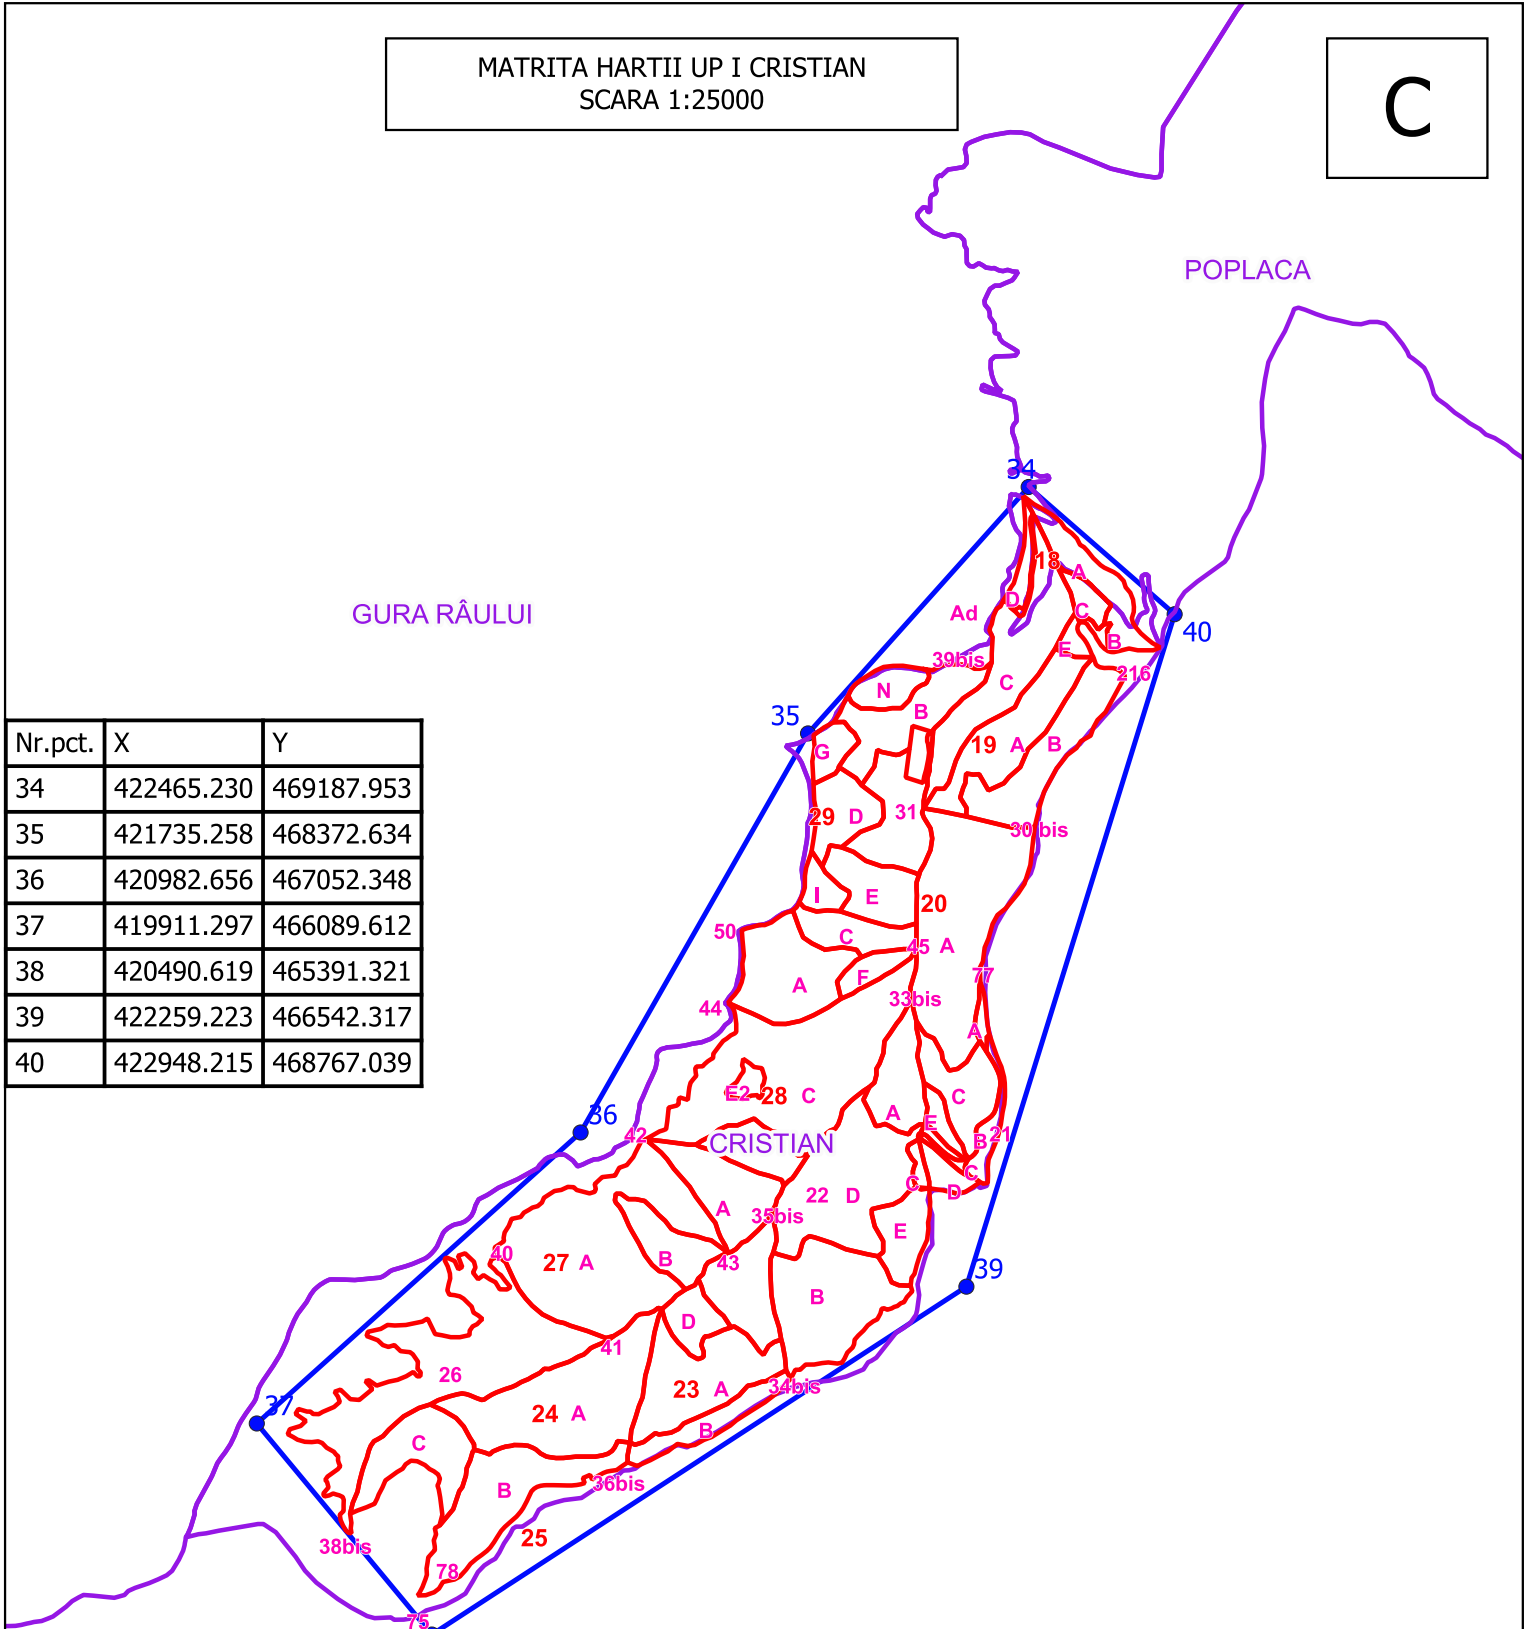

MATRITA HARTII UP I CRISTIAN
SCARA 1:25000

C

POPLACA

GURA RÂULUI

Nr.pct.	X	Y
34	422465.230	469187.953
35	421735.258	468372.634
36	420982.656	467052.348
37	419911.297	466089.612
38	420490.619	465391.321
39	422259.223	466542.317
40	422948.215	468767.039

Fondul forestier al UP I Cristian se suprapune partial cu arile naturale protejate ROSCI0085 Frumoasa si ROSPA0043 Frumoasa

Legenda

- FOND FORESTIER UP I CRISTIAN
- Limite UAT
- Coordonate Stereo 70 puncte de incadrare
- Contur poligon de incadrare
- ROSCI0085 Frumoasa
- ROSPA0043 Frumoasa