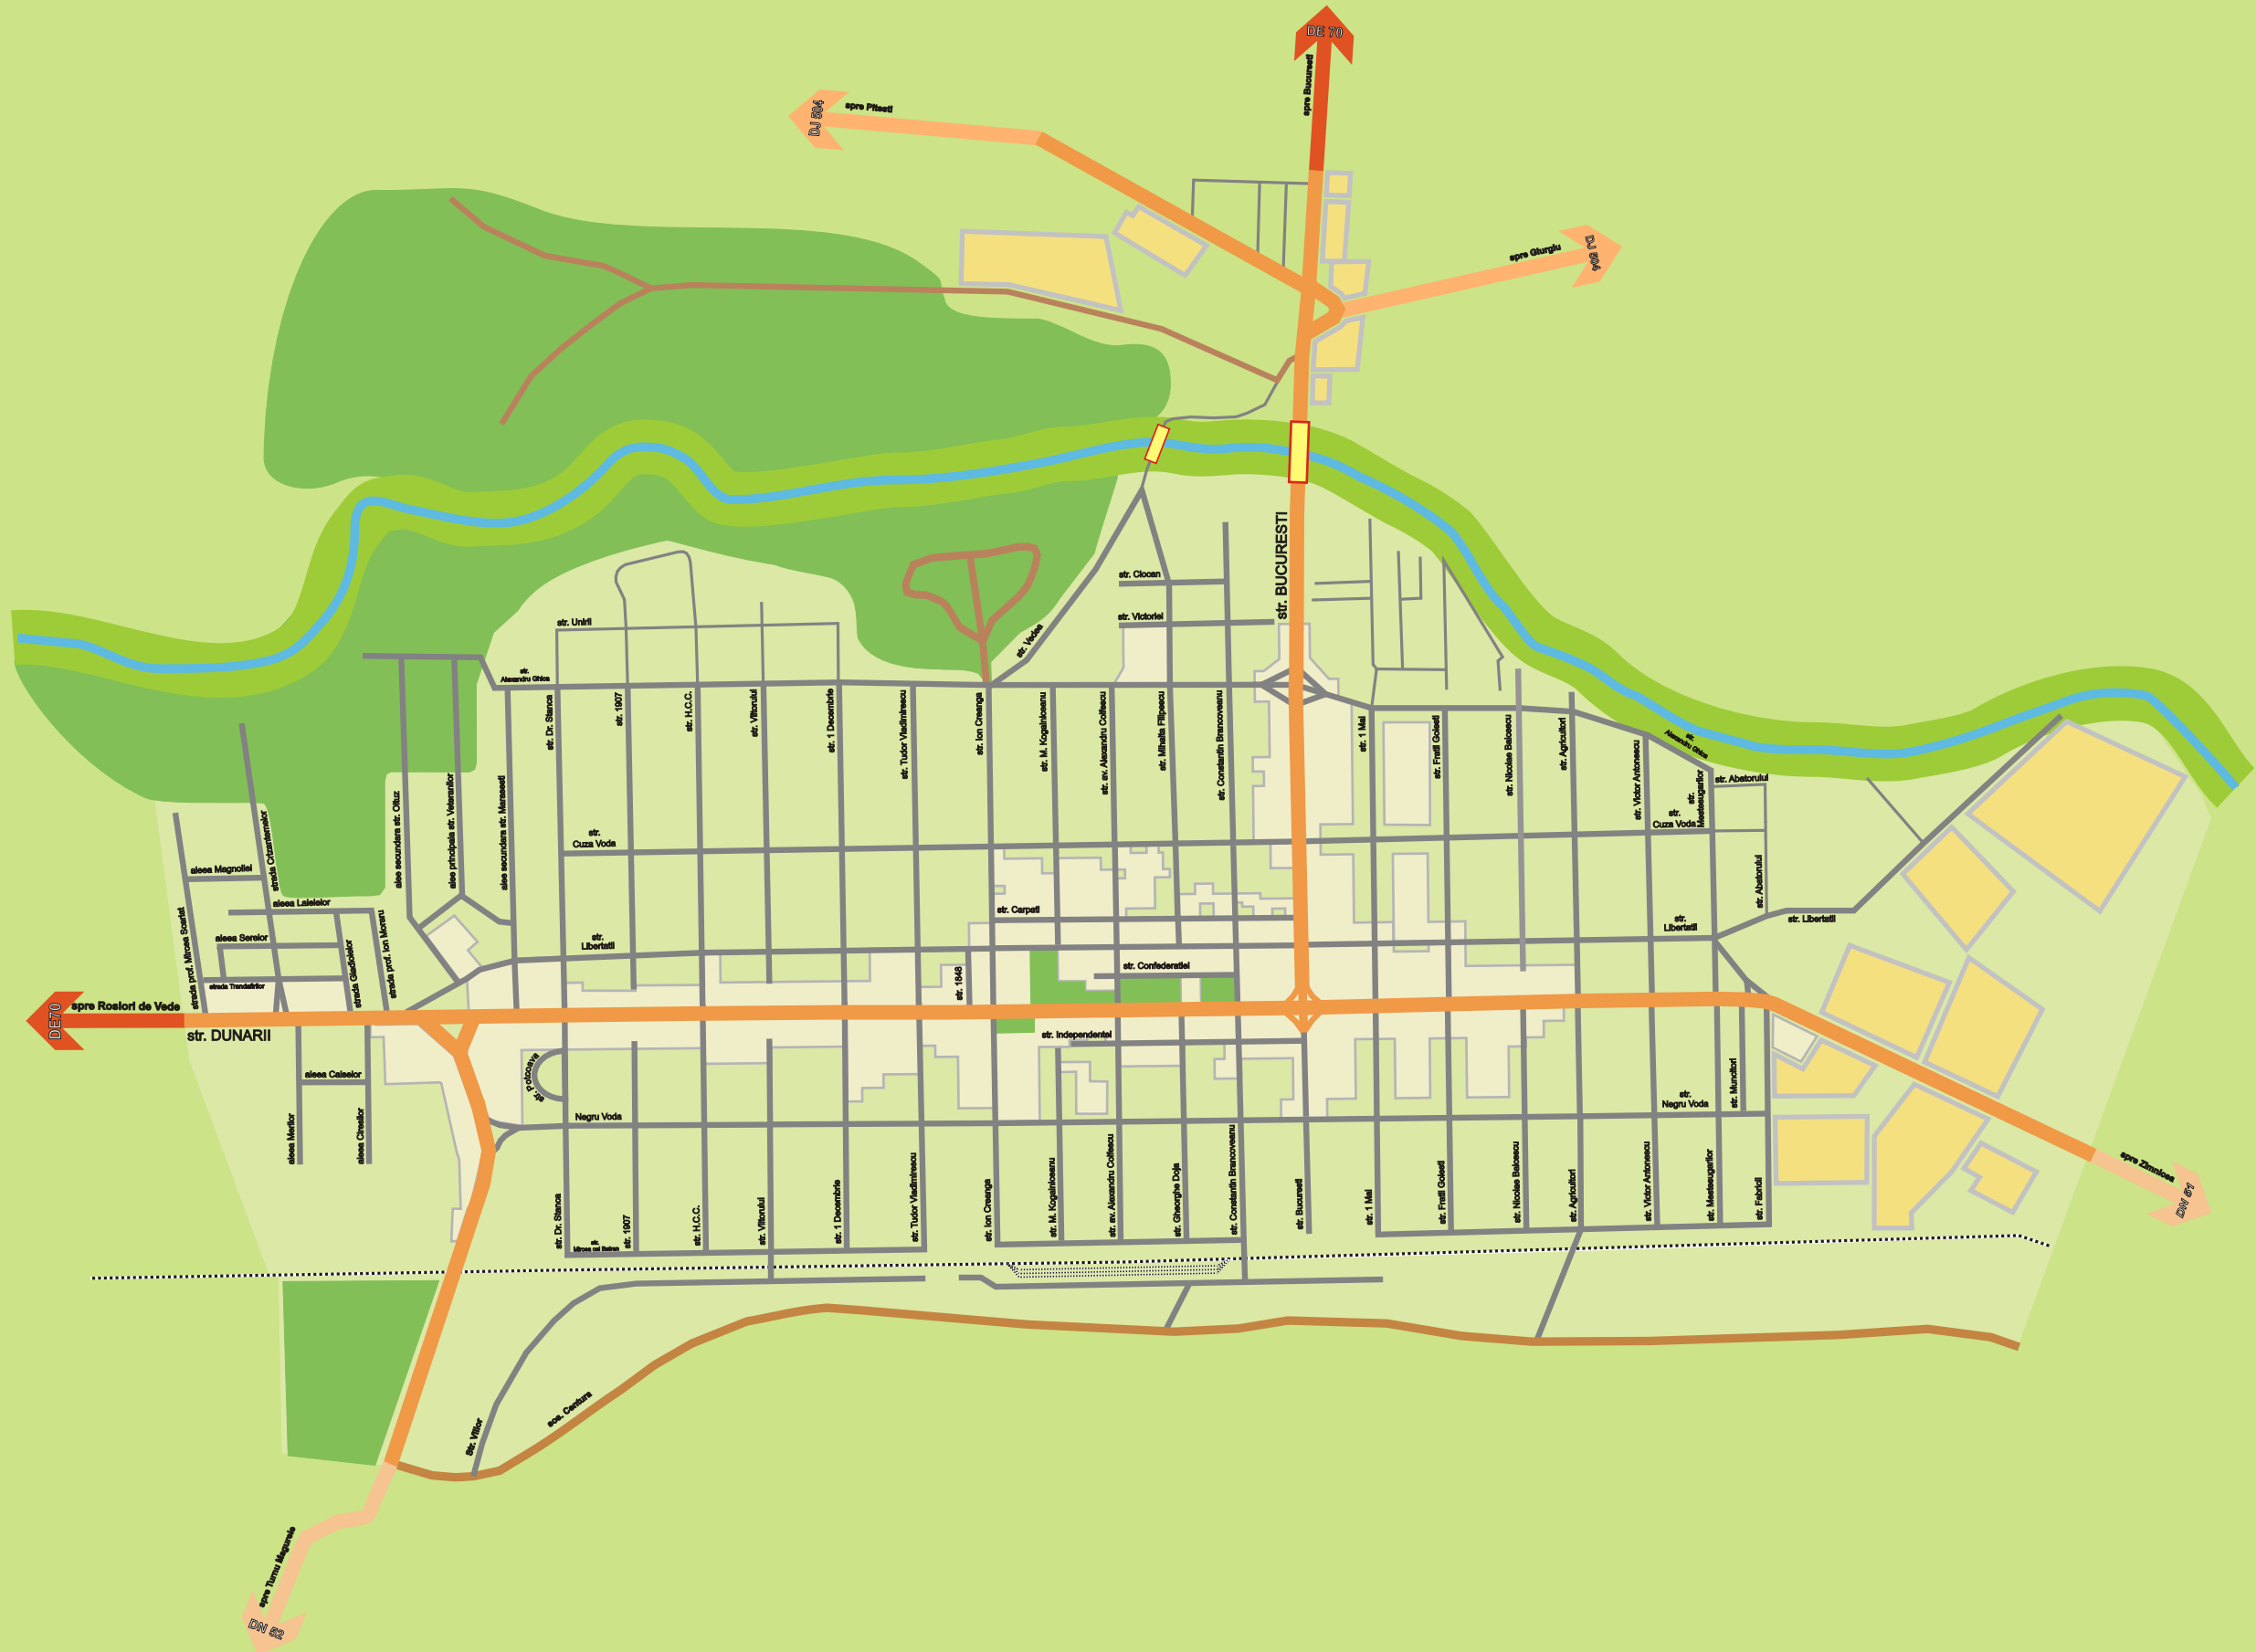

HARTA MUNICIPIULUI ALEXANDRIA

LEGENDA

	Strada principala
	Strada secundara
	Sosea CENTURA
	Cale ferata
	Drum european
	Drum national
	Drum judetean
	Pod
	Luunca
	Spatiu verde
	Ape
	Zona industriala
	Zona blocuri
	Zona case