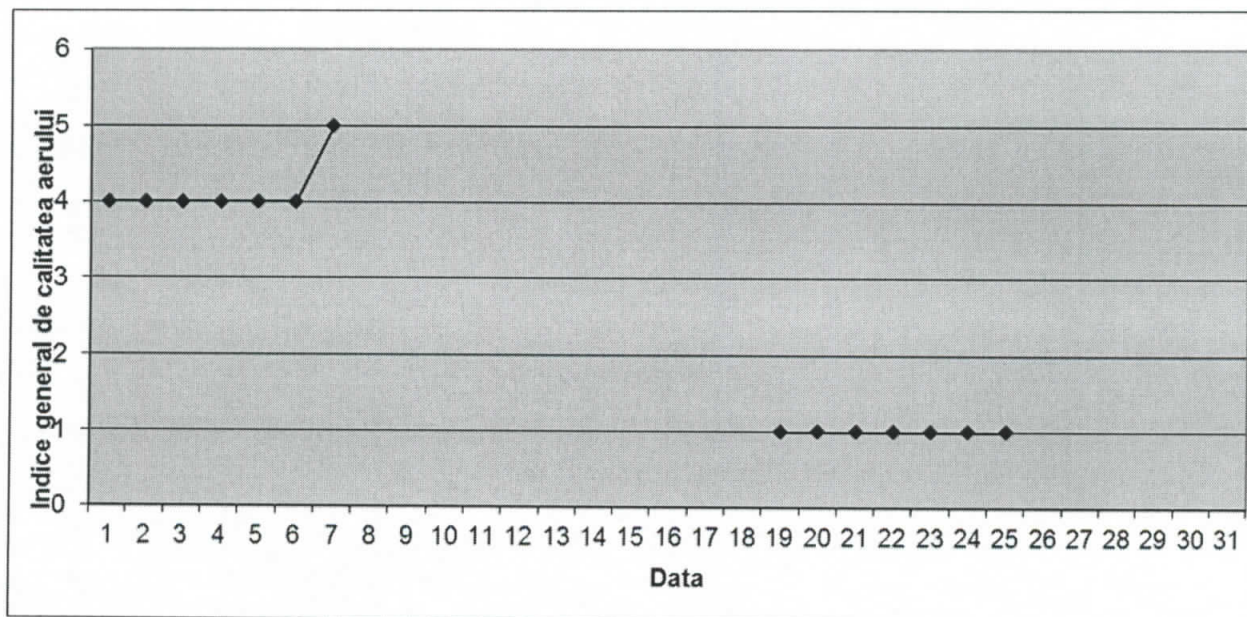

Amplasarea stațiilor de monitorizare în județ

A. Evoluția indicelui general de calitate a aerului la stațiile din rețeaua locală de monitorizare:

Stația TM-1 adresa: Calea Șagului, Timișoara

Stația TM-2 adresa: b-ul CD Loga, Timișoara