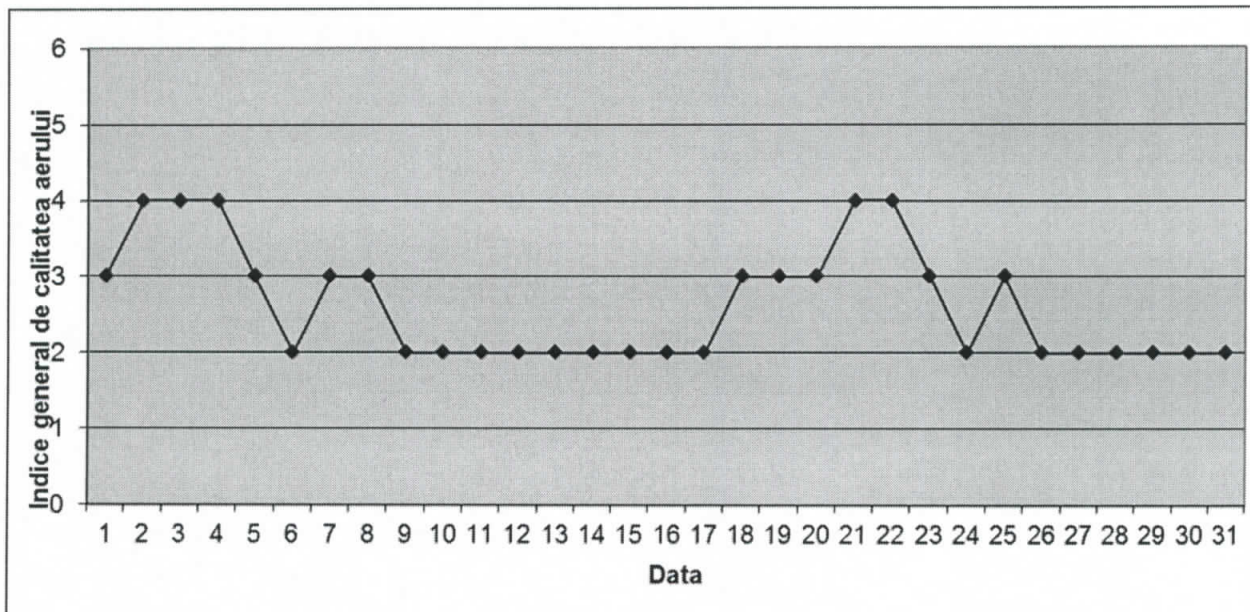

Stația TM-3 adresa: Carani, Com. Sînandrei