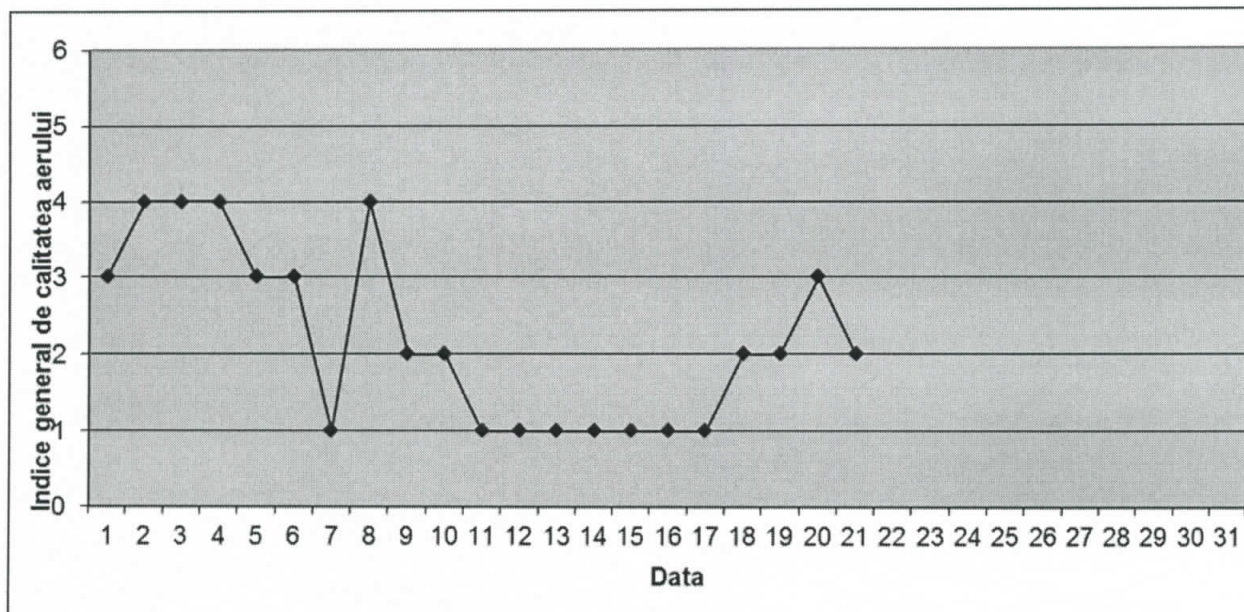

Stația TM-5 adresa: Calea Aradului, Timișoara