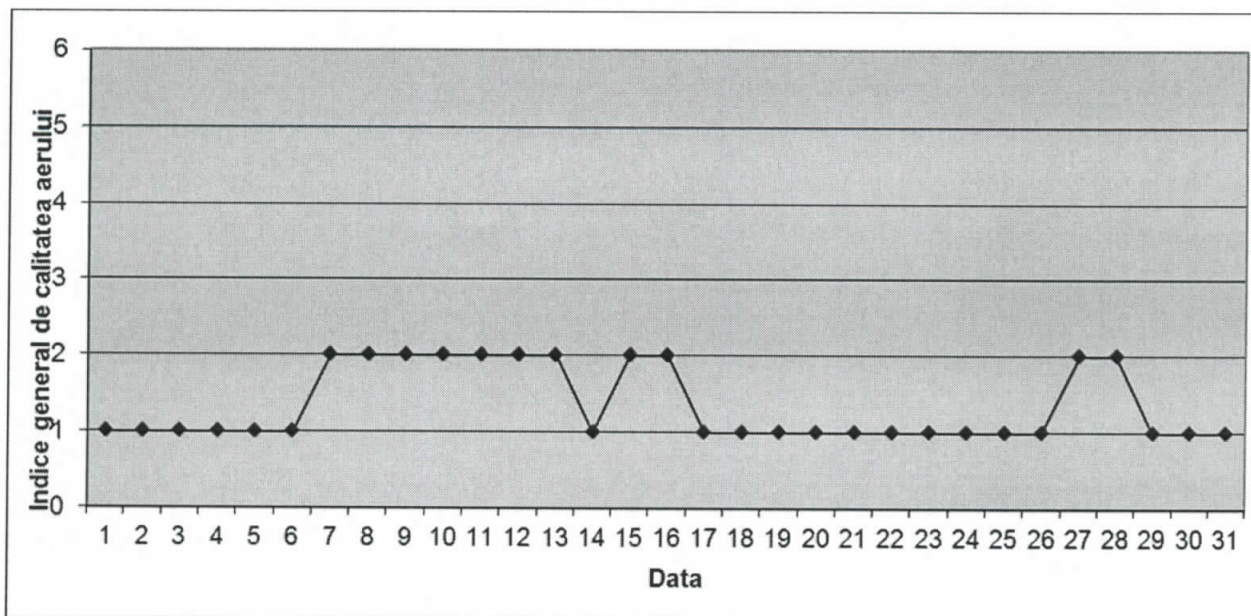

Stația TM-4 adresa: str. I. Bulbuca, Timișoara