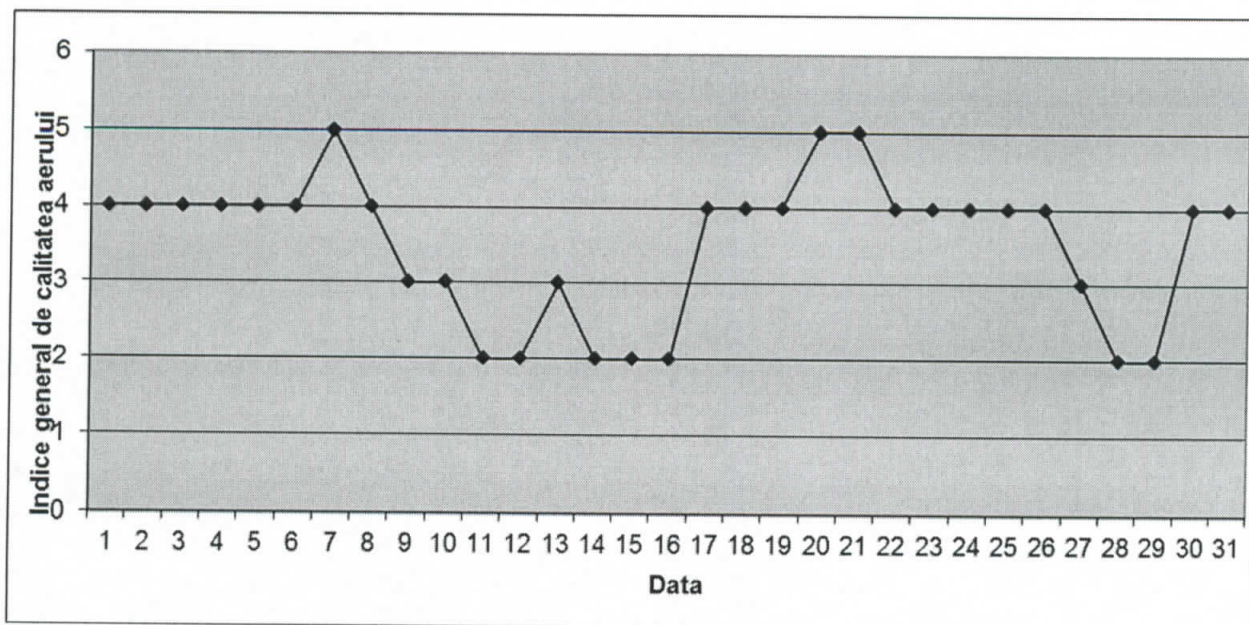

Amplasarea stațiilor de monitorizare în județ

A. Evoluția indicelui general de calitate a aerului la stațiile din rețeaua locală de monitorizare:

Stația TM-1 adresa: Calea Șagului, Timișoara

Stația TM-2 adresa: b-ul CD Loga, Timișoara