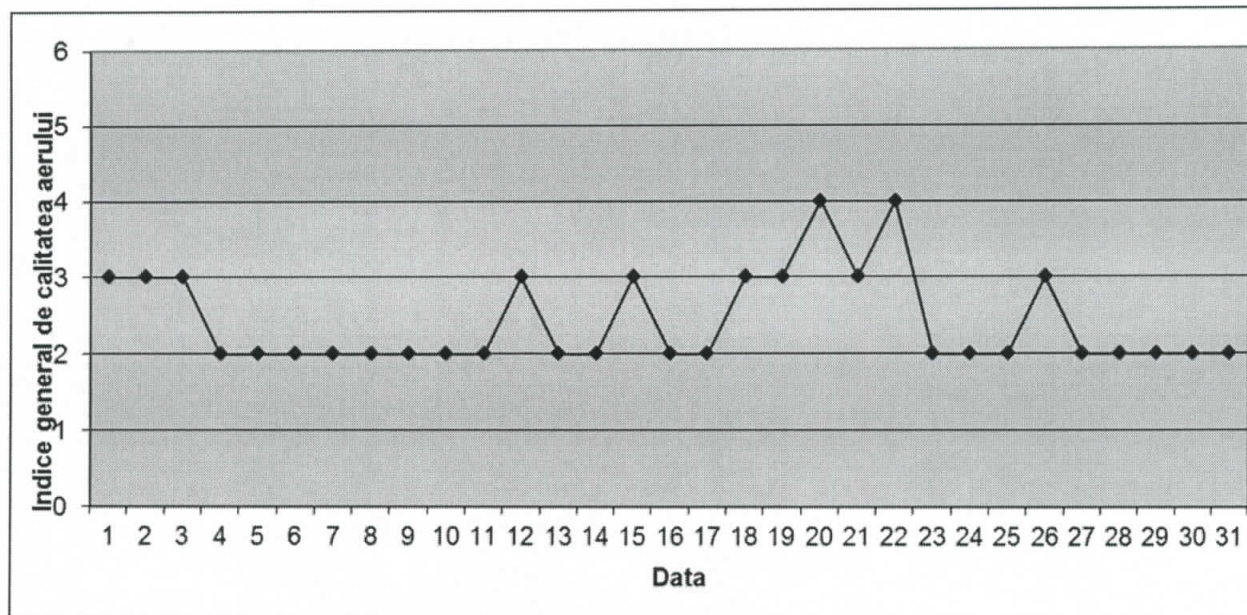

Stația TM-3 adresa: Carani, Com. Sînandrei