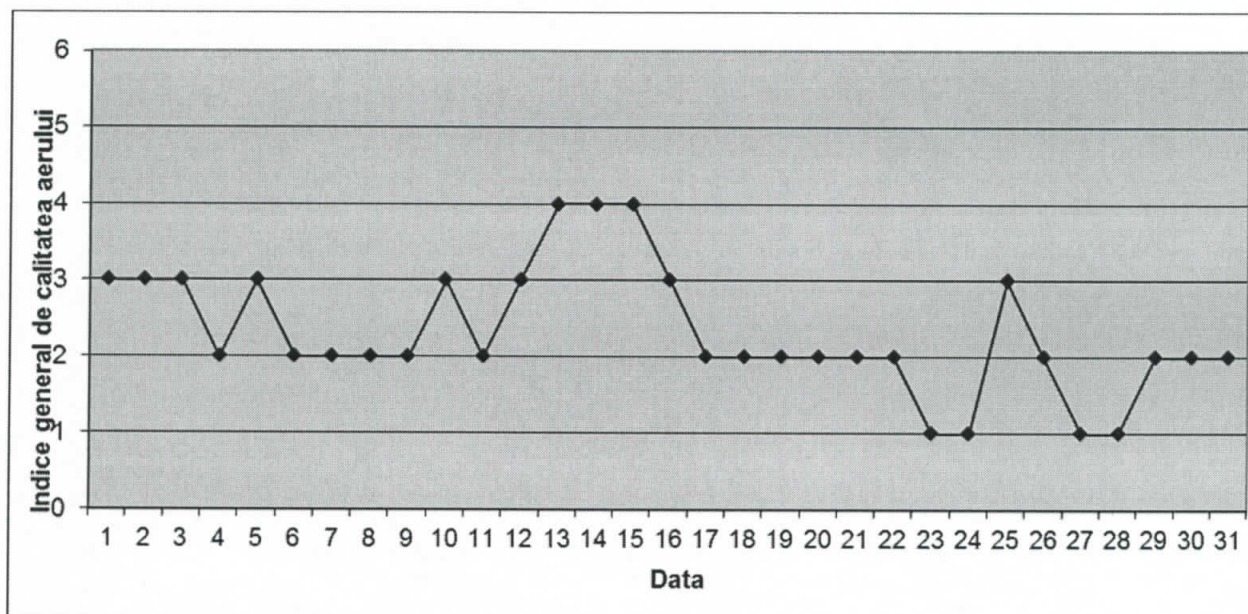

Stația TM-4 adresa: str. I. Bulbuca, Timișoara