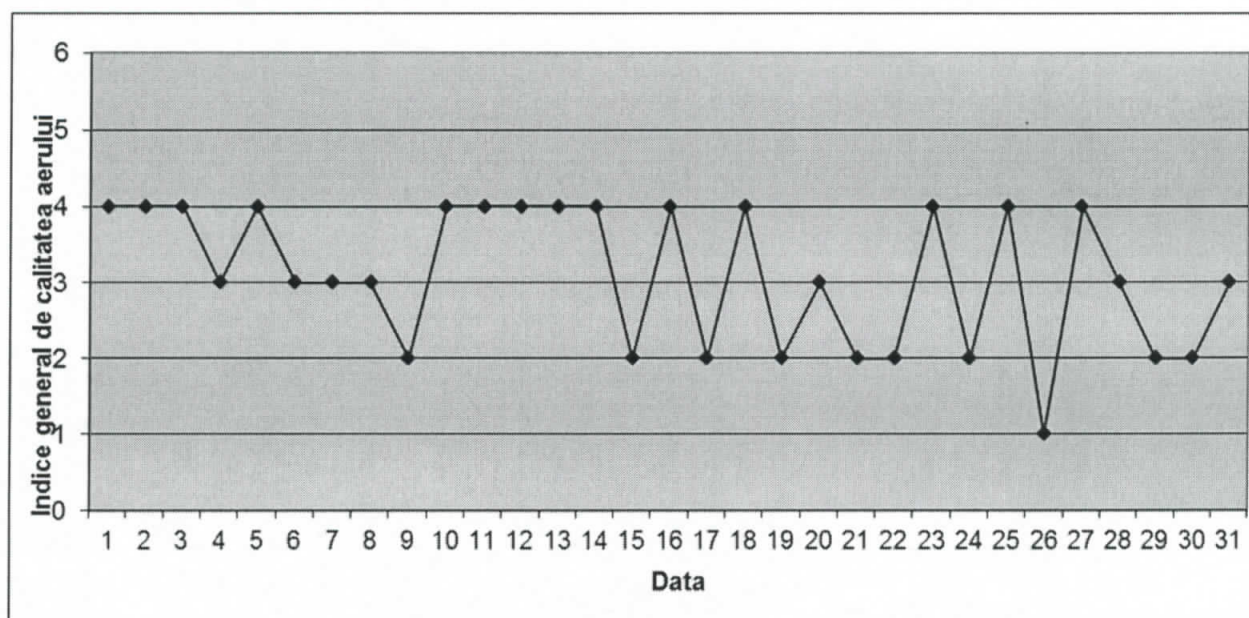

Amplasarea stațiilor de monitorizare în județ

A. Evoluția indicelui general de calitate a aerului la stațiile din rețeaua locală de monitorizare:

Stația TM-1 adresa: Calea Șagului, Timișoara

Stația TM-2 adresa: b-ul CD Loga, Timișoara