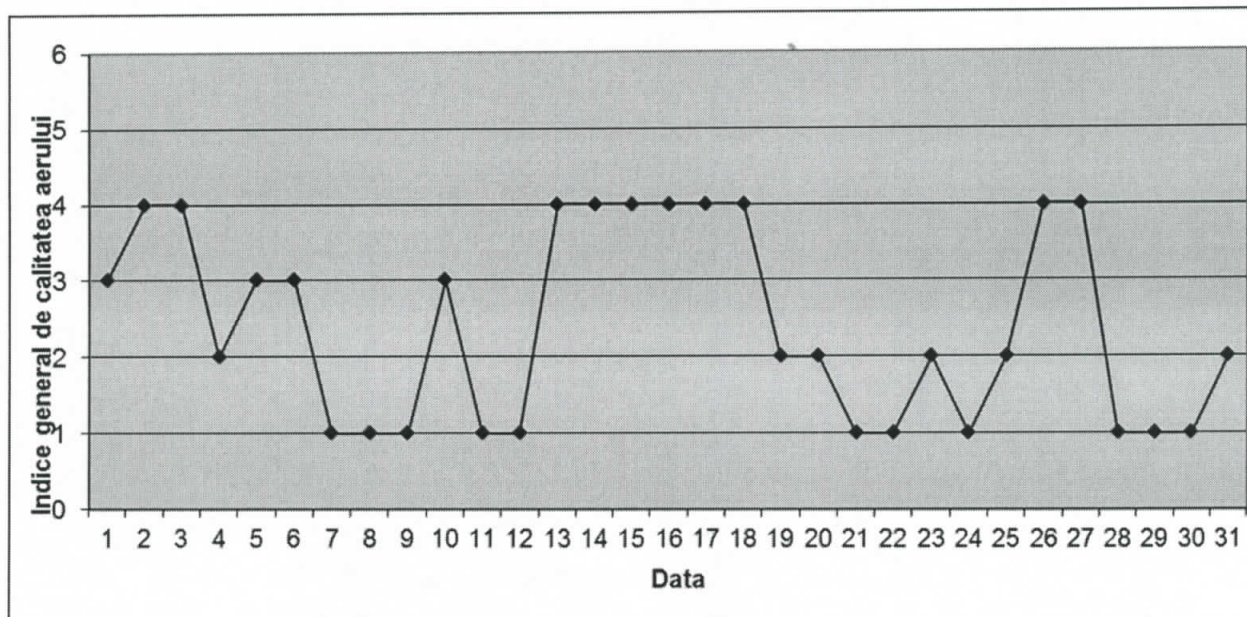

Stația TM-5 adresa: Calea Aradului, Timișoara