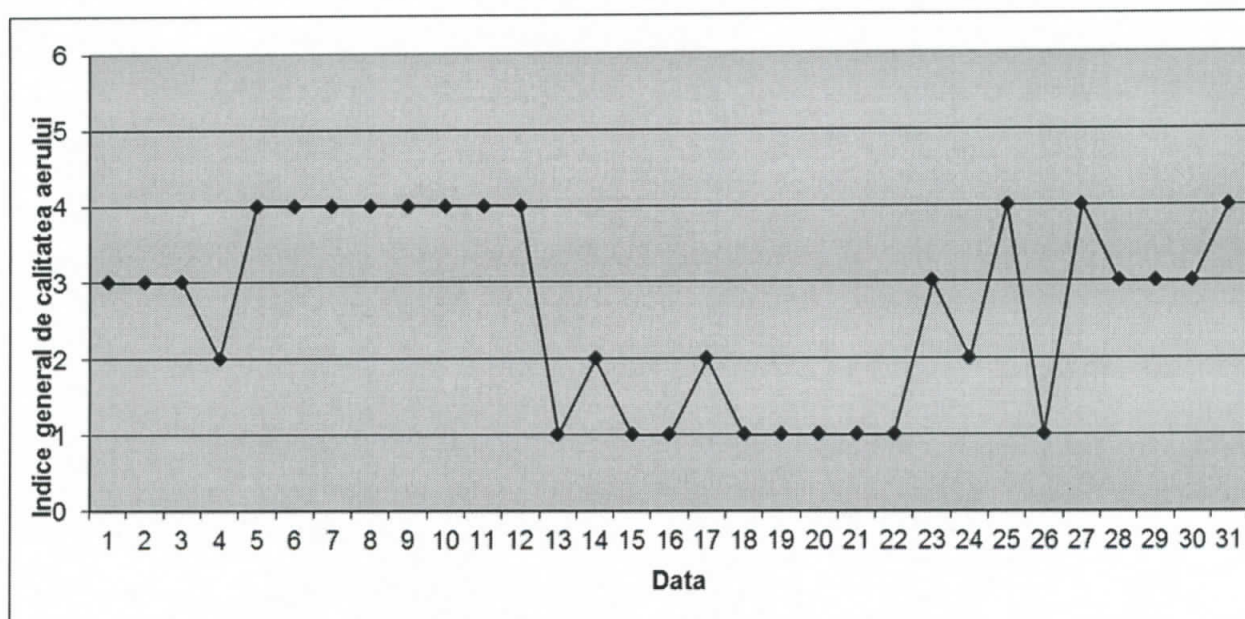

Amplasarea stațiilor de monitorizare în județ

A. Evoluția indicelui general de calitate a aerului la stațiile din rețeaua locală de monitorizare:

Stația TM-1 adresa: Calea Șagului, Timișoara

Stația TM-2 adresa: b-ul CD Loga, Timișoara